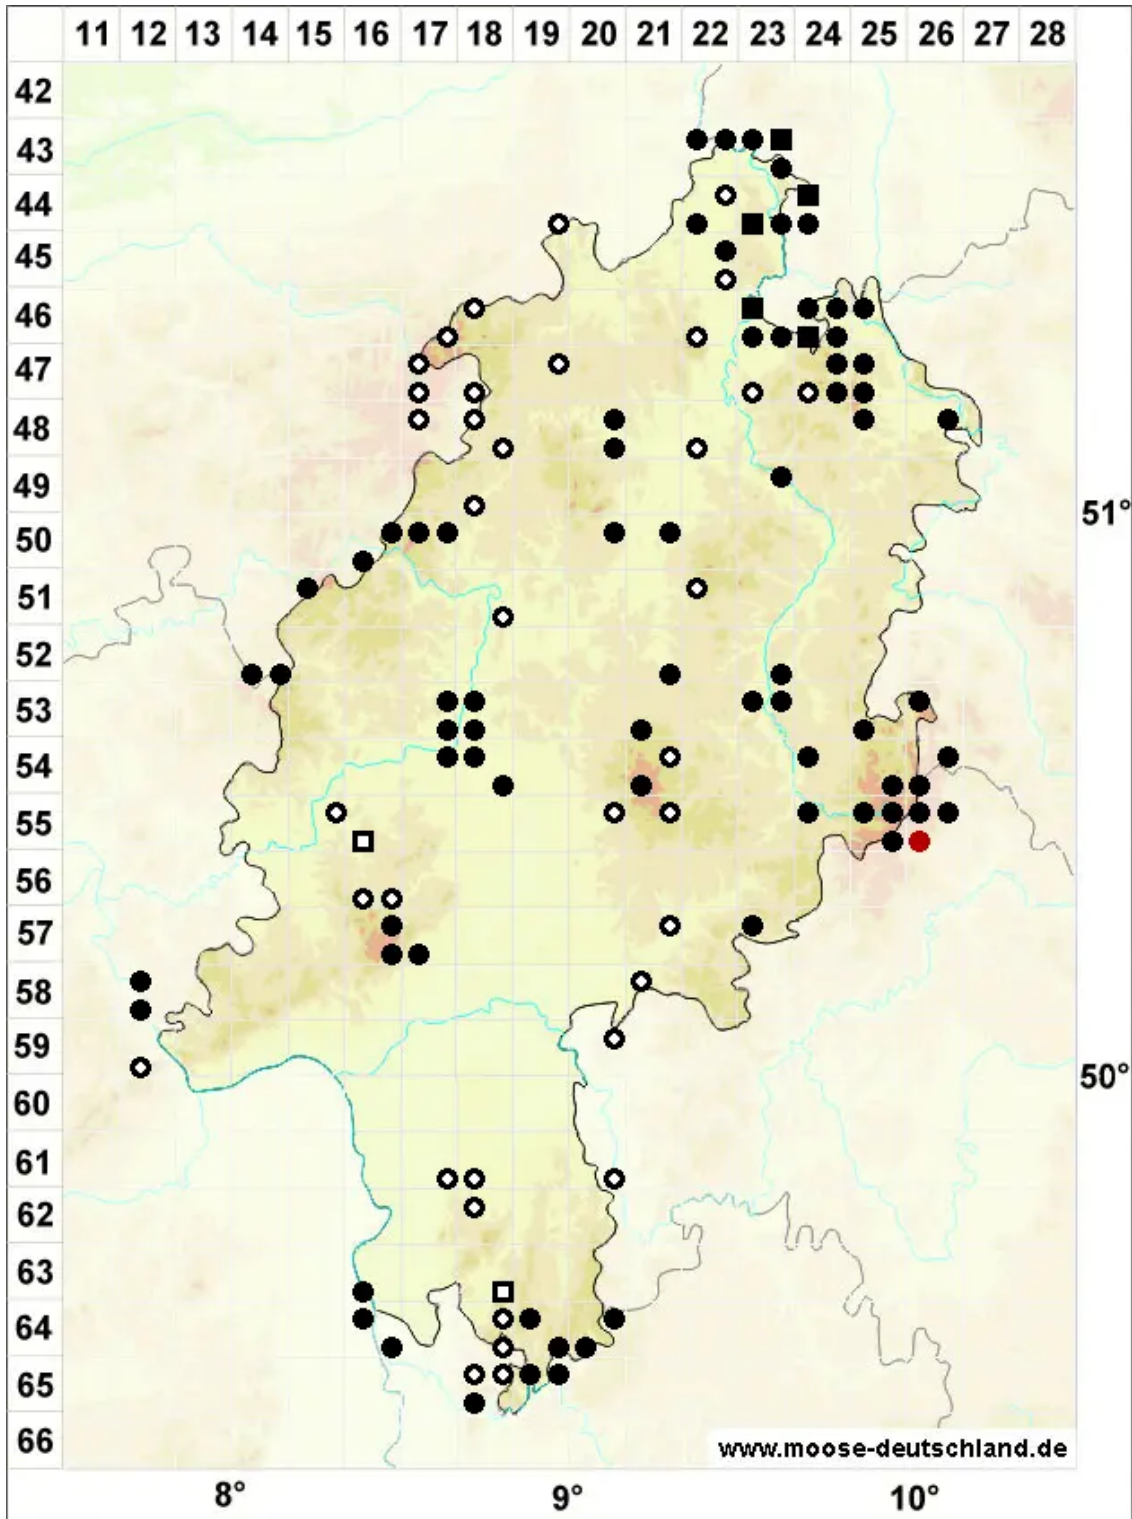

Hygroamblystegium fluviatile (Hedw.) Loeske

Fluß-Wasserstumpfdeckelmoos

Legende:

- Symbole:**
- Ausgefülltes Symbol:
Zeitraum von 1980 bis heute (Aktuelle Angabe)
 - Leeres Symbol:
Zeitraum vor 1980 (Altangabe)
 - Quadrat: Herbarbeleg