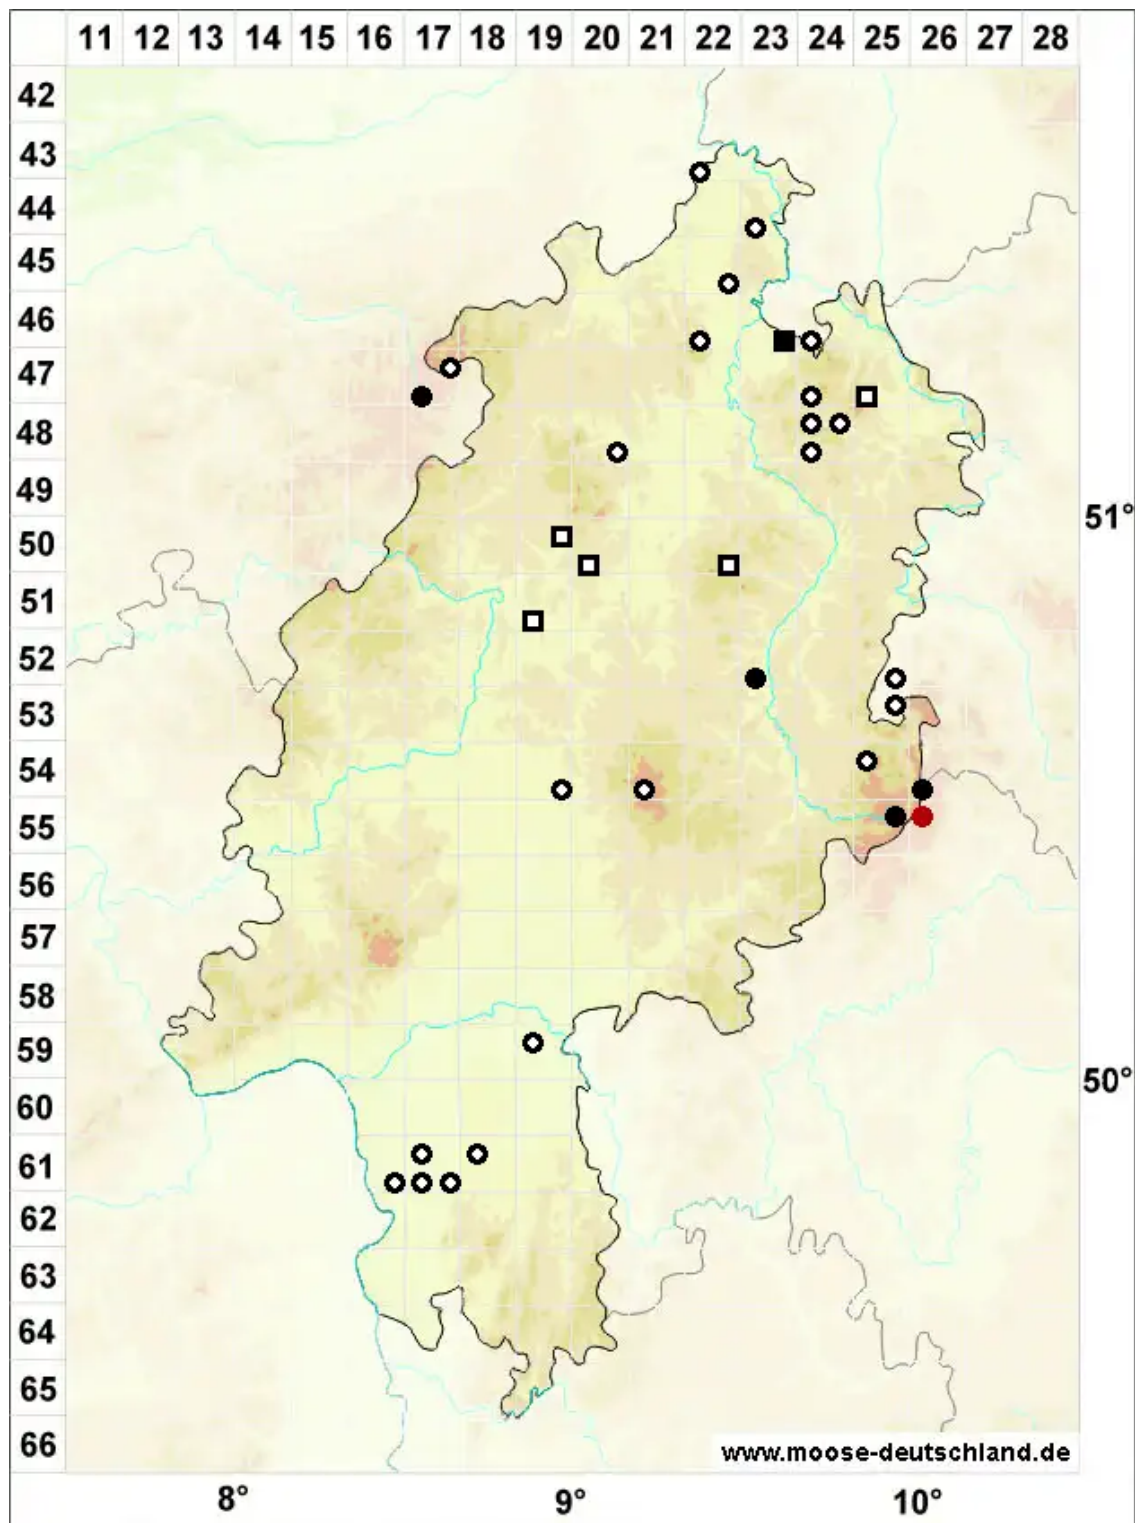

Calliergon giganteum (Schimp.) Kindb.

Riesen-Schönmoos

Legende:

Symbole:

Ausgefülltes Symbol:
Zeitraum von 1980 bis heute (Aktuelle Angabe)

Leeres Symbol:
Zeitraum vor 1980 (Altangabe)

Quadrat: Herbarbeleg