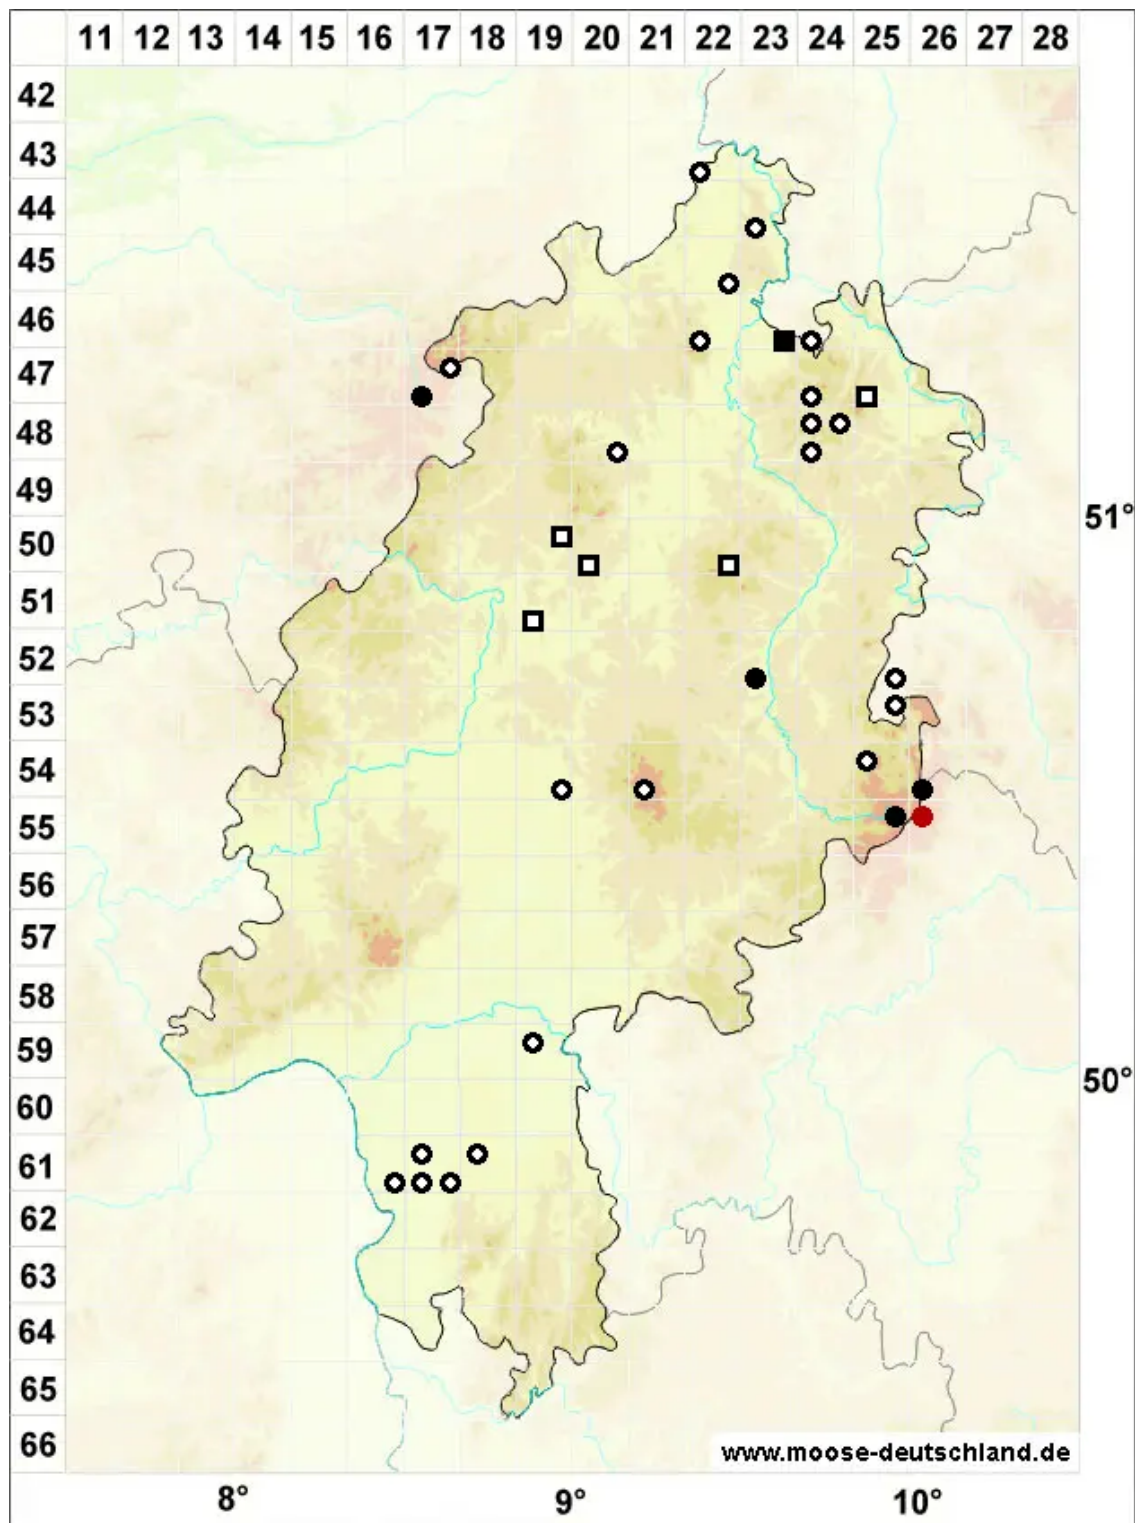

Calliergon giganteum (Schimp.) Kindb.

Riesen-Schönmoos

Legende:

Symbole:

Ausgefülltes Symbol:
Zeitraum von 1980 bis heute (Aktuelle Angabe)

Leeres Symbol:
Zeitraum vor 1980 (Altangabe)

Quadrat: Herbarbeleg