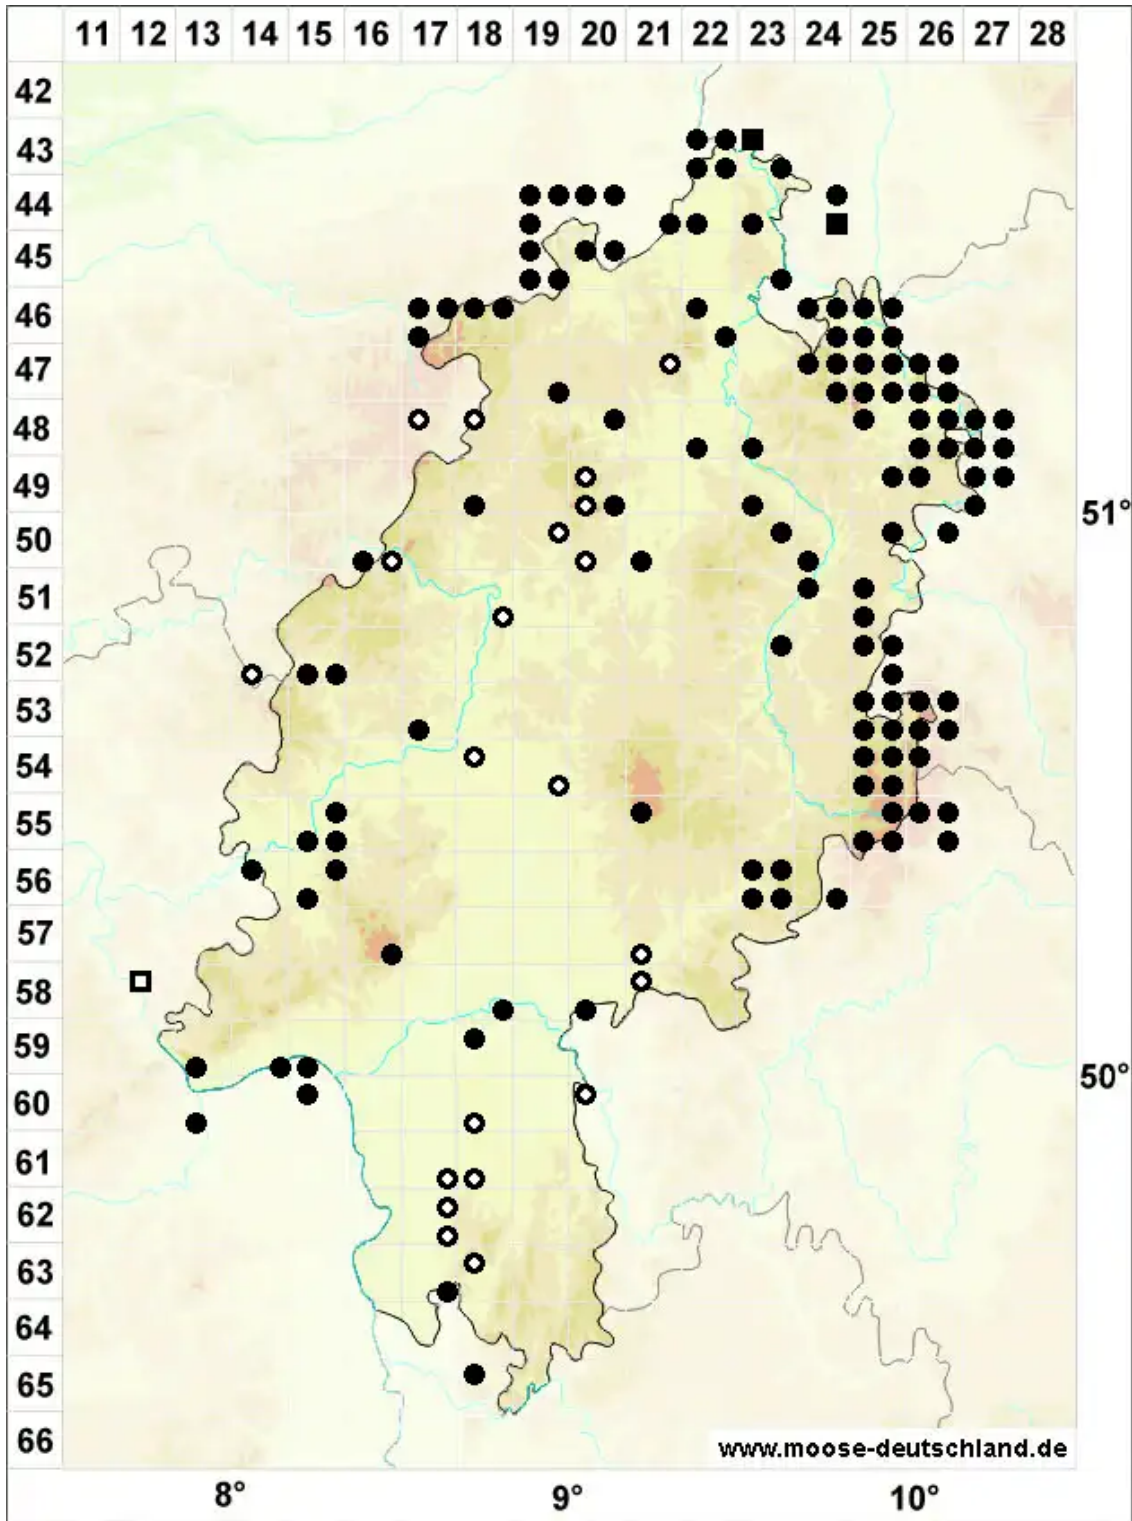

Brachythecium glareosum (Bruch ex Spruce) Schimp.

Kies-Kurzbüchsenmoos, Haarspitzen-Kurzbüchsenmoos

Legende:

- Symbole:**
- Ausgefülltes Symbol:
Zeitraum von 1980 bis heute (Aktuelle Angabe)
 - Leeres Symbol:
Zeitraum vor 1980 (Altangabe)
 - Quadrat: Herbarbeleg