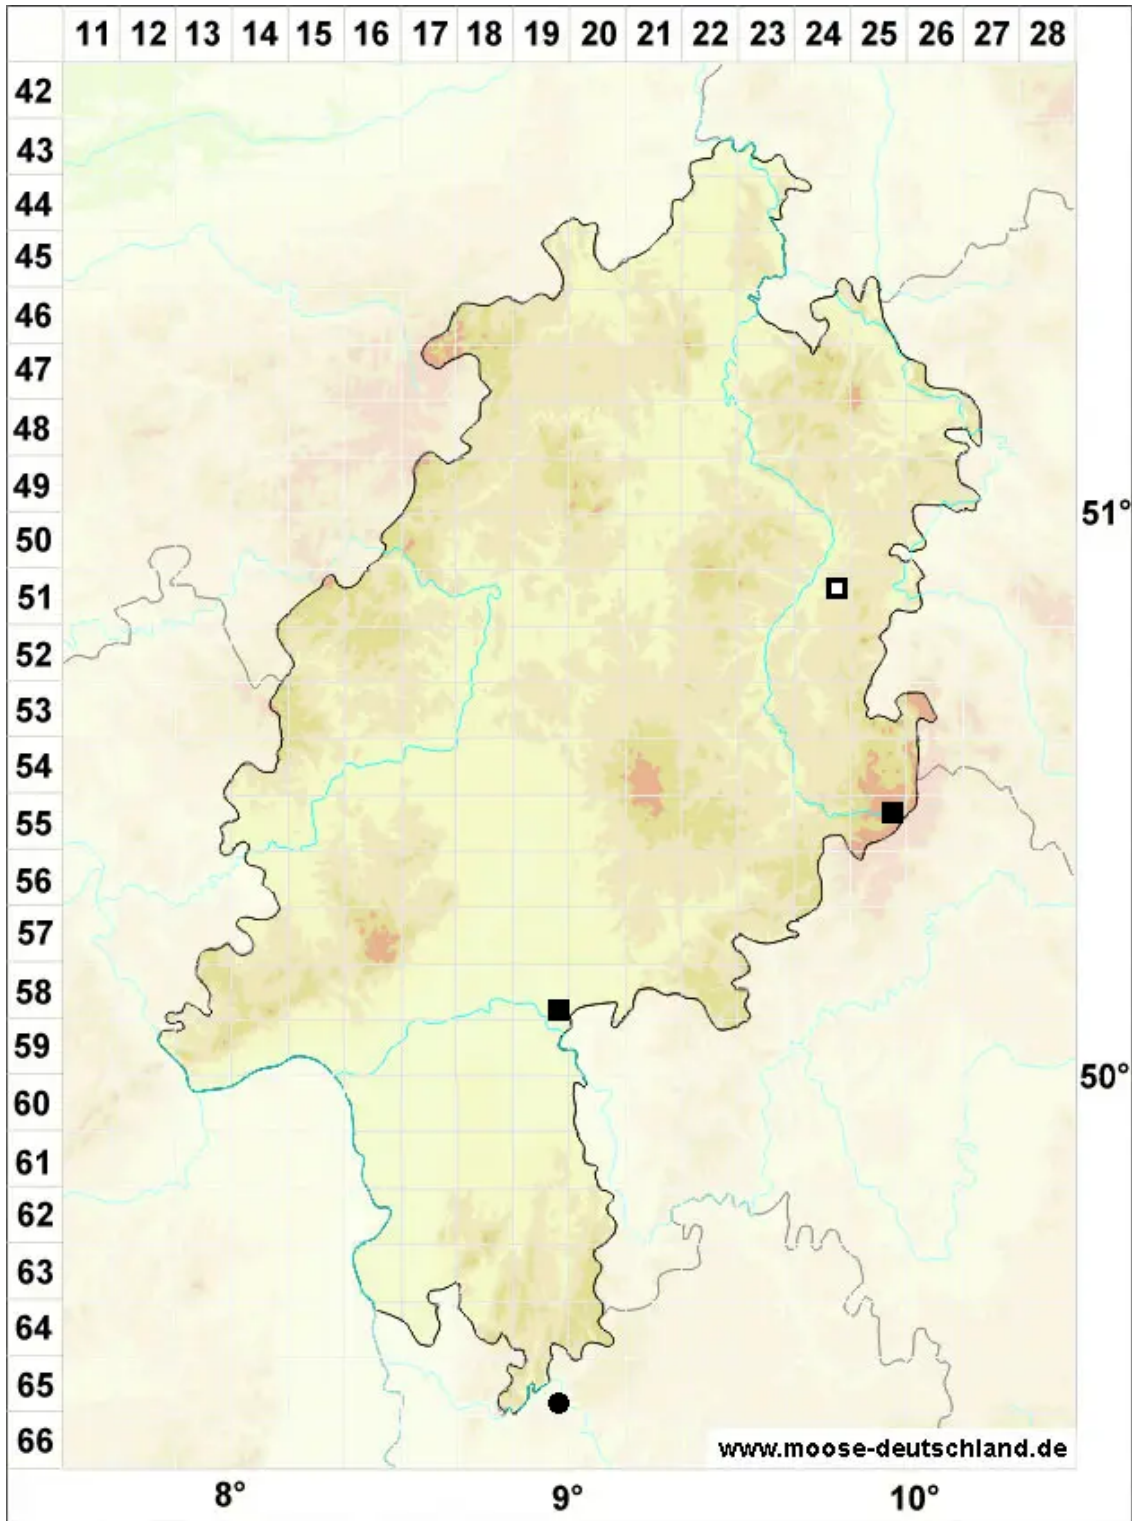

Pseudocampyllum radicale (P.Beauv.) Vanderp. & Hedenäs

Sumpf-Scheingoldschlafmoos

Legende:

Symbole:

Ausgefülltes Symbol:
Zeitraum von 1980 bis heute (Aktuelle Angabe)

Leeres Symbol:
Zeitraum vor 1980 (Altangabe)

Quadrat: Herbarbeleg