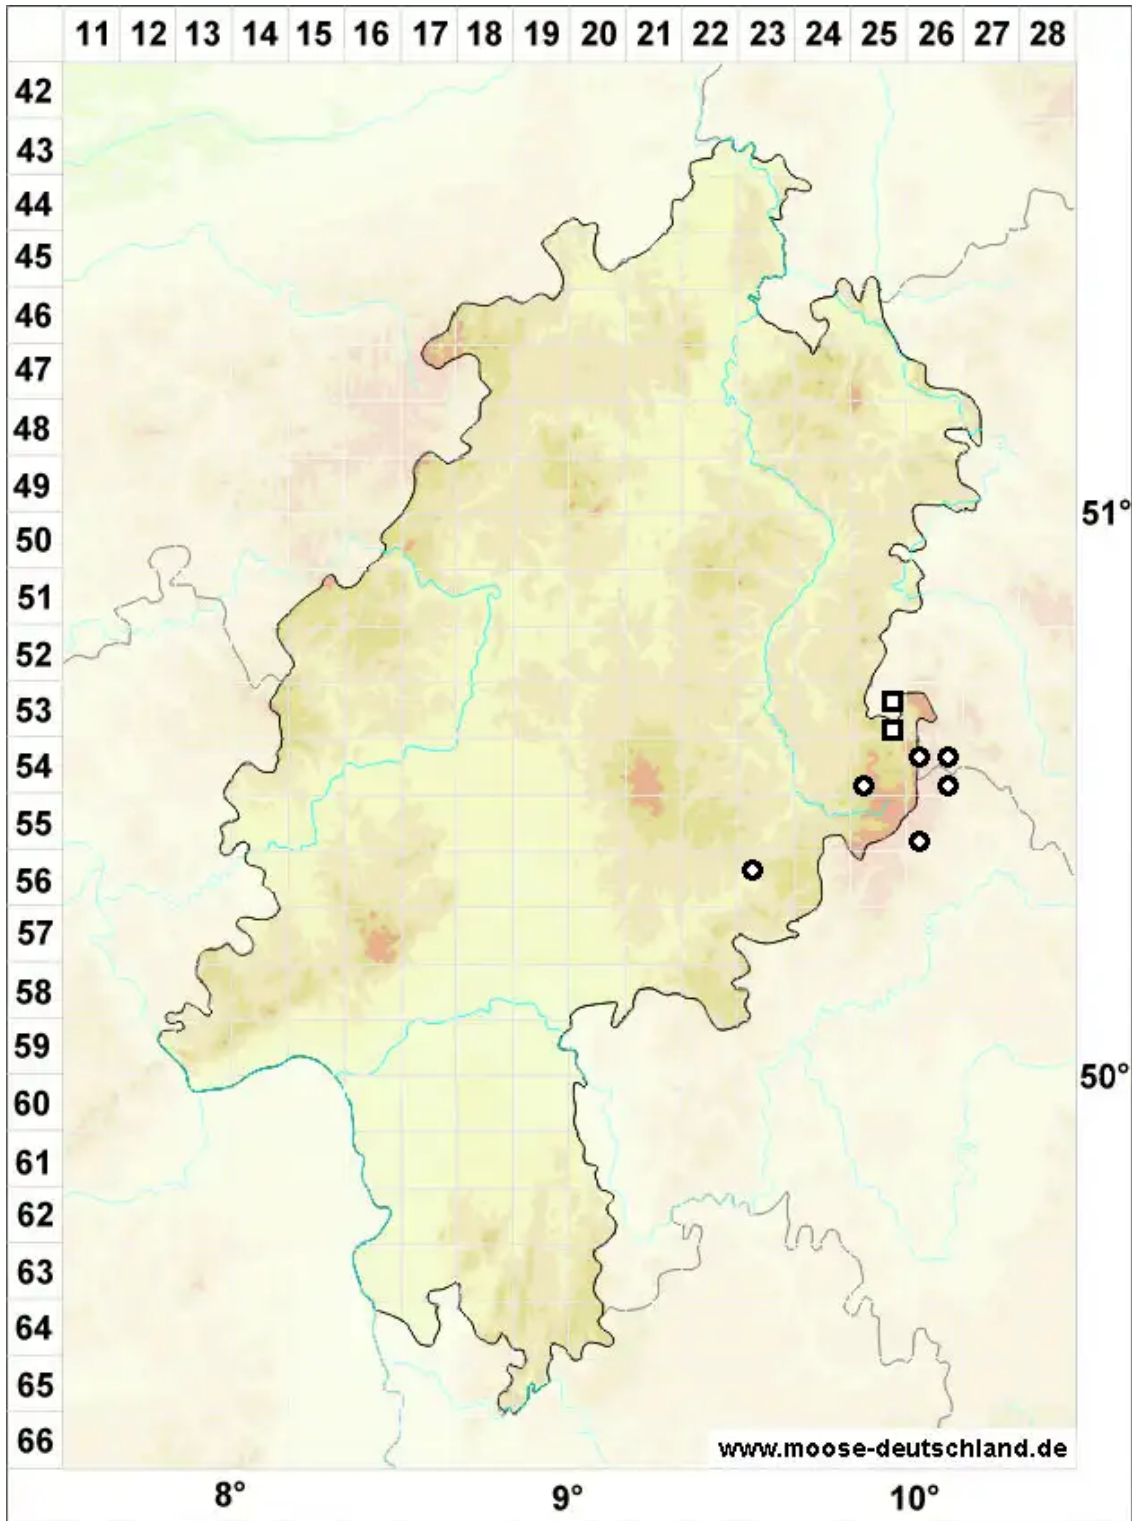

Brachythecium laetum (Brid.) Schimp.

Kalk-Kurzbüchsenmoos

Legende:

Symbole:

Ausgefülltes Symbol:
Zeitraum von 1980 bis heute (Aktuelle Angabe)

Leeres Symbol:
Zeitraum vor 1980 (Altangabe)

Quadrat: Herbarbeleg