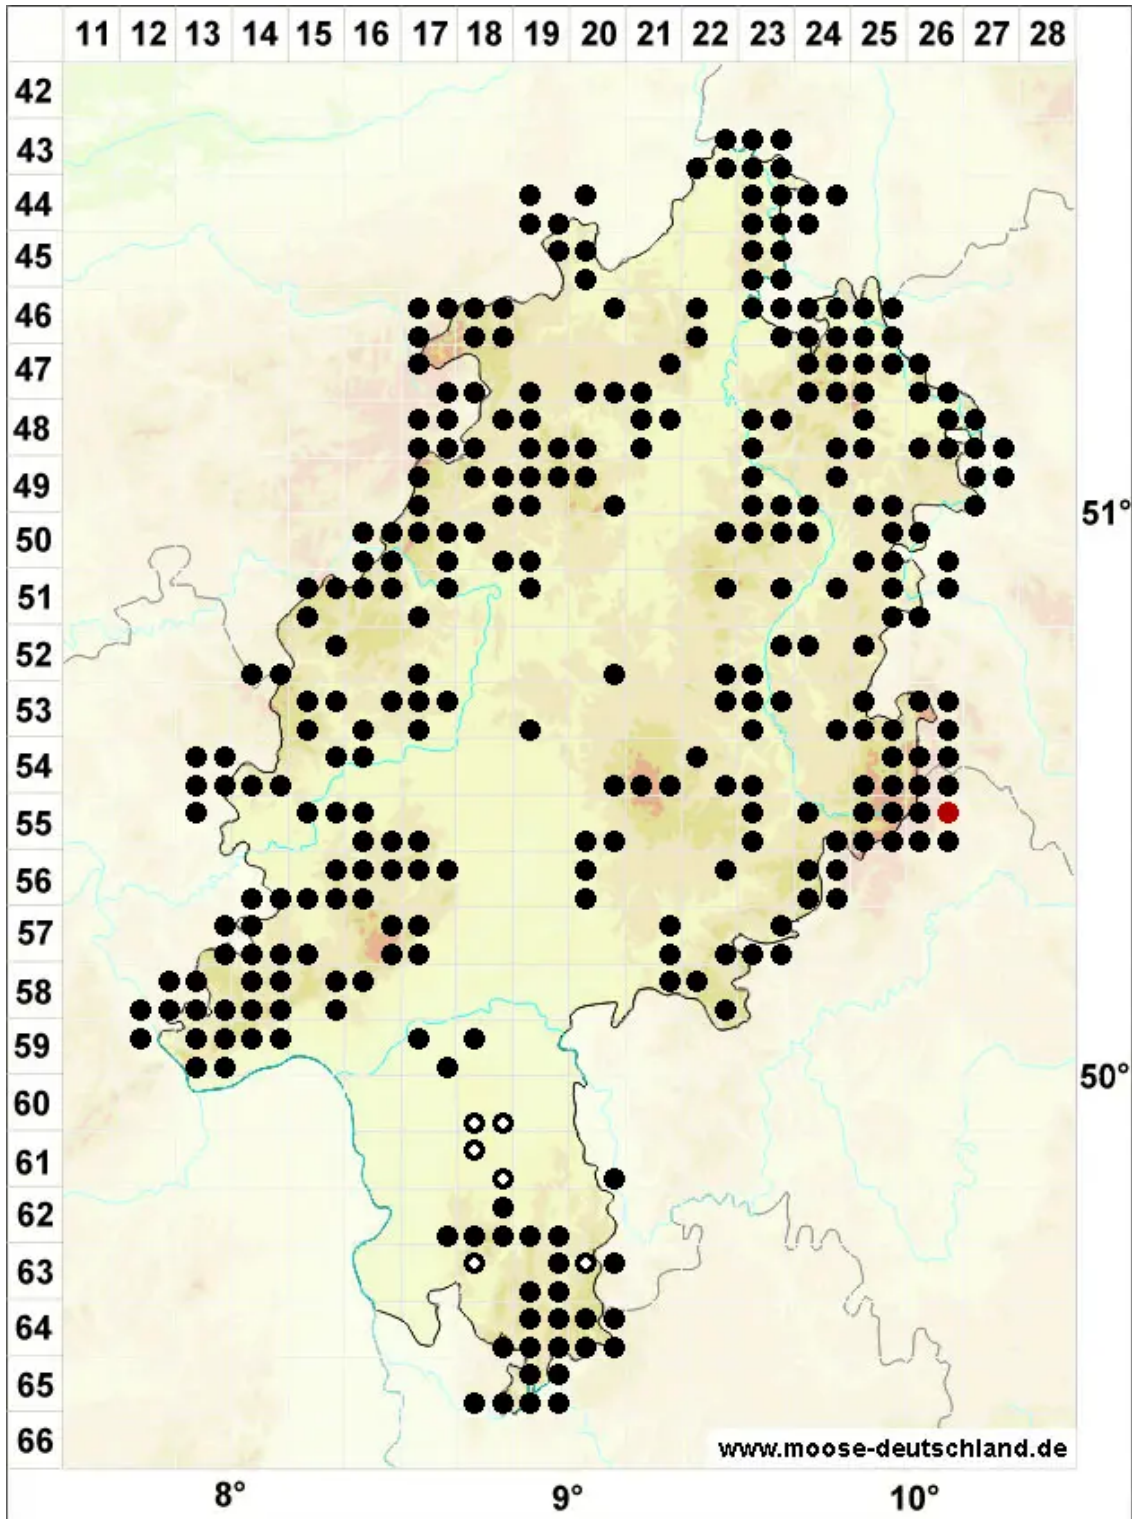

# Rhytidiadelphus loreus (Hedw.) Warnst.

Schöner Runzelbruder, Riemenstengel-Kranzmoos, Schöner Runzelbruder

Legende:

- Symbole:**
- Ausgefülltes Symbol:  
Zeitraum von 1980 bis heute (Aktuelle Angabe)
  - Leeres Symbol:  
Zeitraum vor 1980 (Altangabe)
  - Quadrat: Herbarbeleg