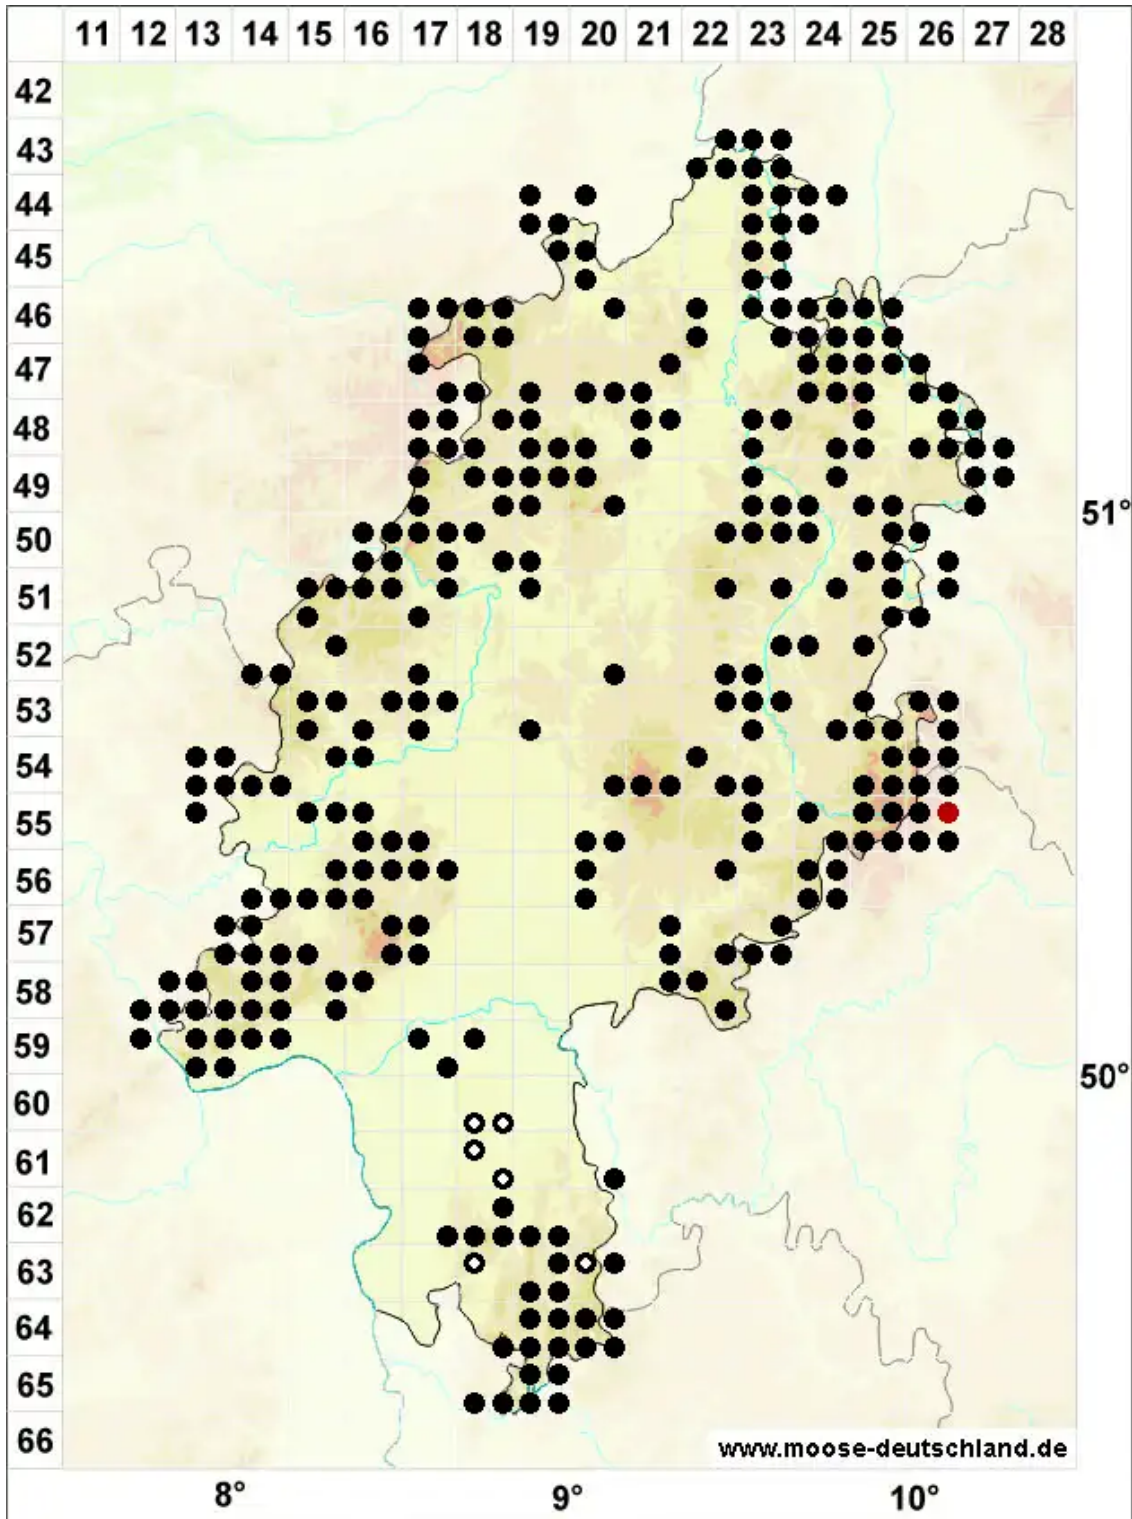

Rhytidiadelphus loreus (Hedw.) Warnst.

Schöner Runzelbruder, Riemenstengel-Kranzmoos, Schöner Runzelbruder

Legende:

- Symbole:**
- Ausgefülltes Symbol:
Zeitraum von 1980 bis heute (Aktuelle Angabe)
 - Leeres Symbol:
Zeitraum vor 1980 (Altangabe)
 - Quadrat: Herbarbeleg