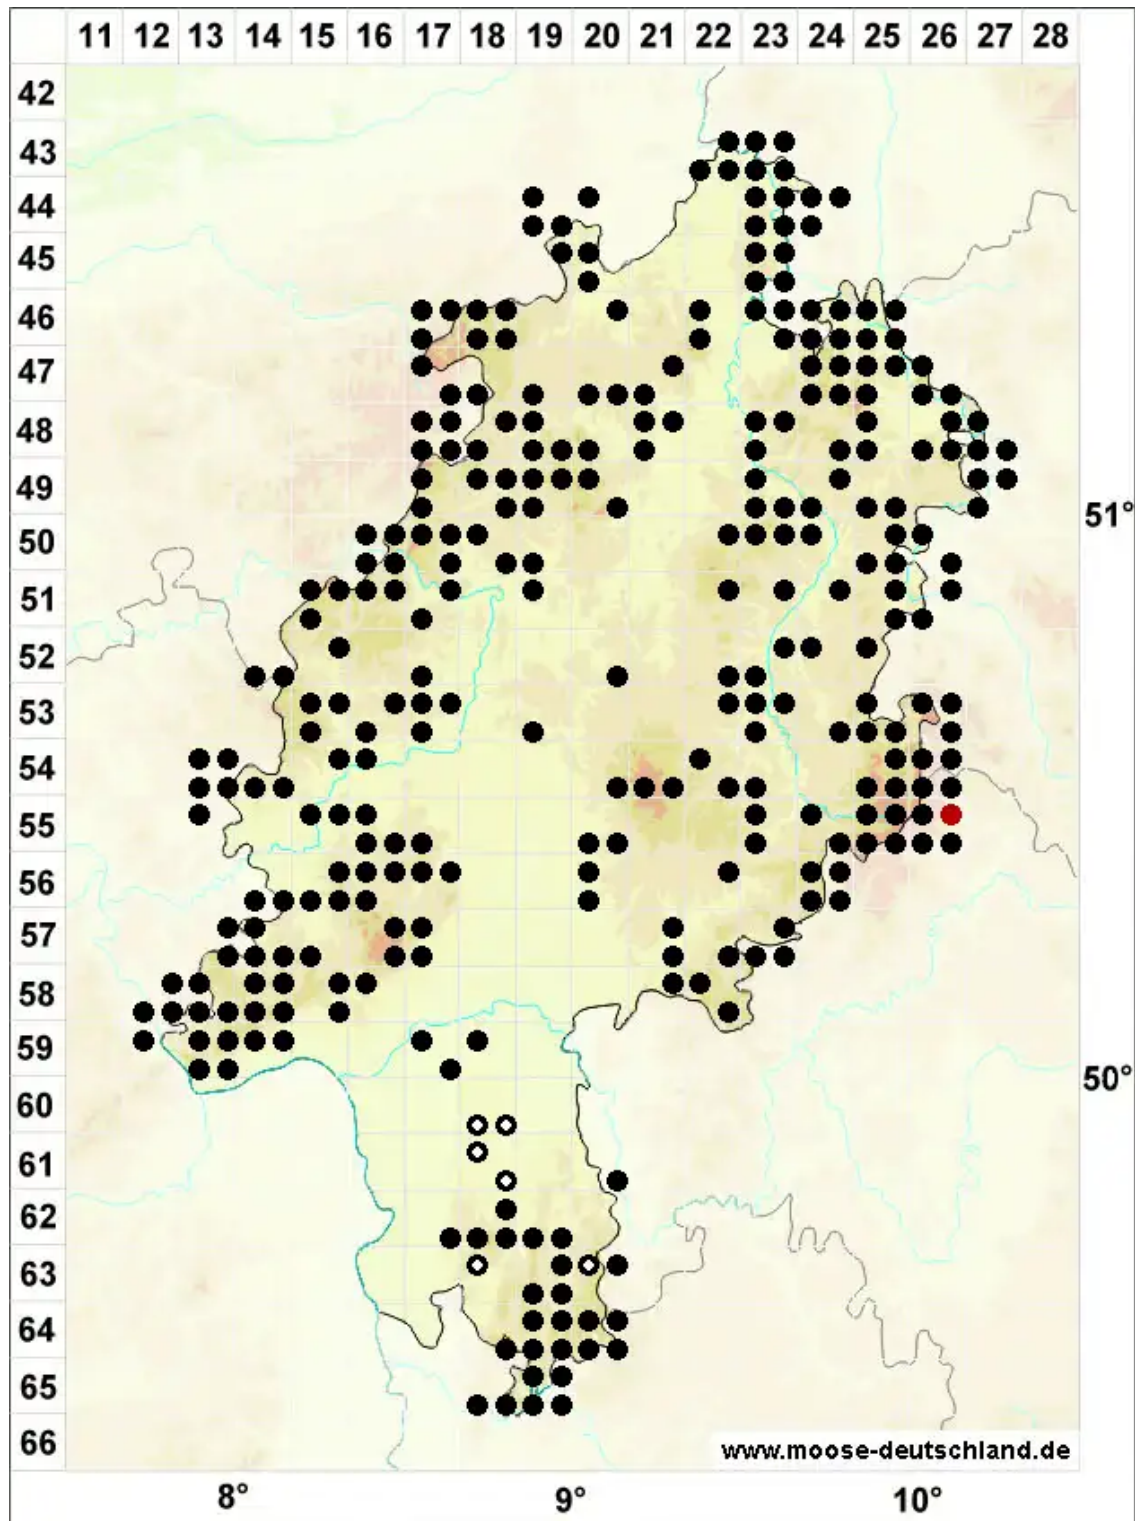

Rhytidiadelphus loreus (Hedw.) Warnst.

Schöner Runzelbruder, Riemenstengel-Kranzmoos, Schöner Runzelbruder

Legende:

- Symbole:**
- Ausgefülltes Symbol:
Zeitraum von 1980 bis heute (Aktuelle Angabe)
 - Leeres Symbol:
Zeitraum vor 1980 (Altangabe)
 - Quadrat: Herbarbeleg