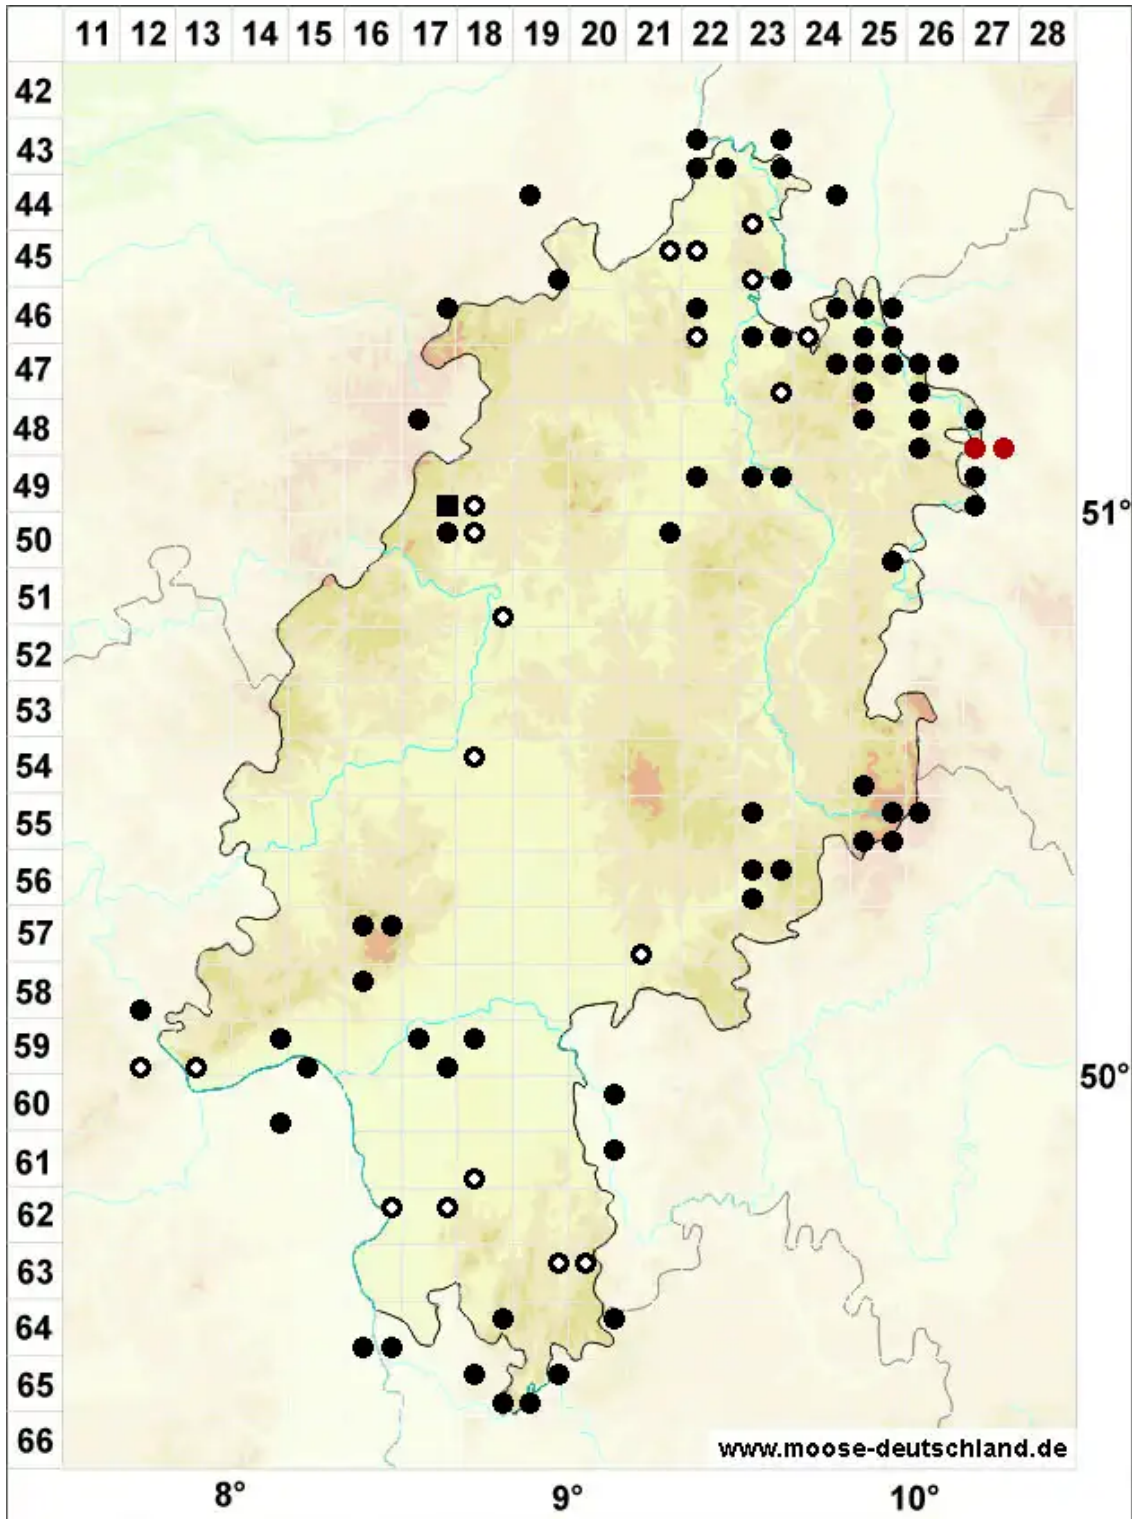

# Hygrohypnum luridum (Hedw.) Jenn.

Kalk-Wasserschlafmoos, Bräunliches Wasserschlafmoos

Legende:

**Symbole:**

Ausgefülltes Symbol:  
Zeitraum von 1980 bis heute (Aktuelle Angabe)

Leeres Symbol:  
Zeitraum vor 1980 (Altangabe)

Quadrat: Herbarbeleg