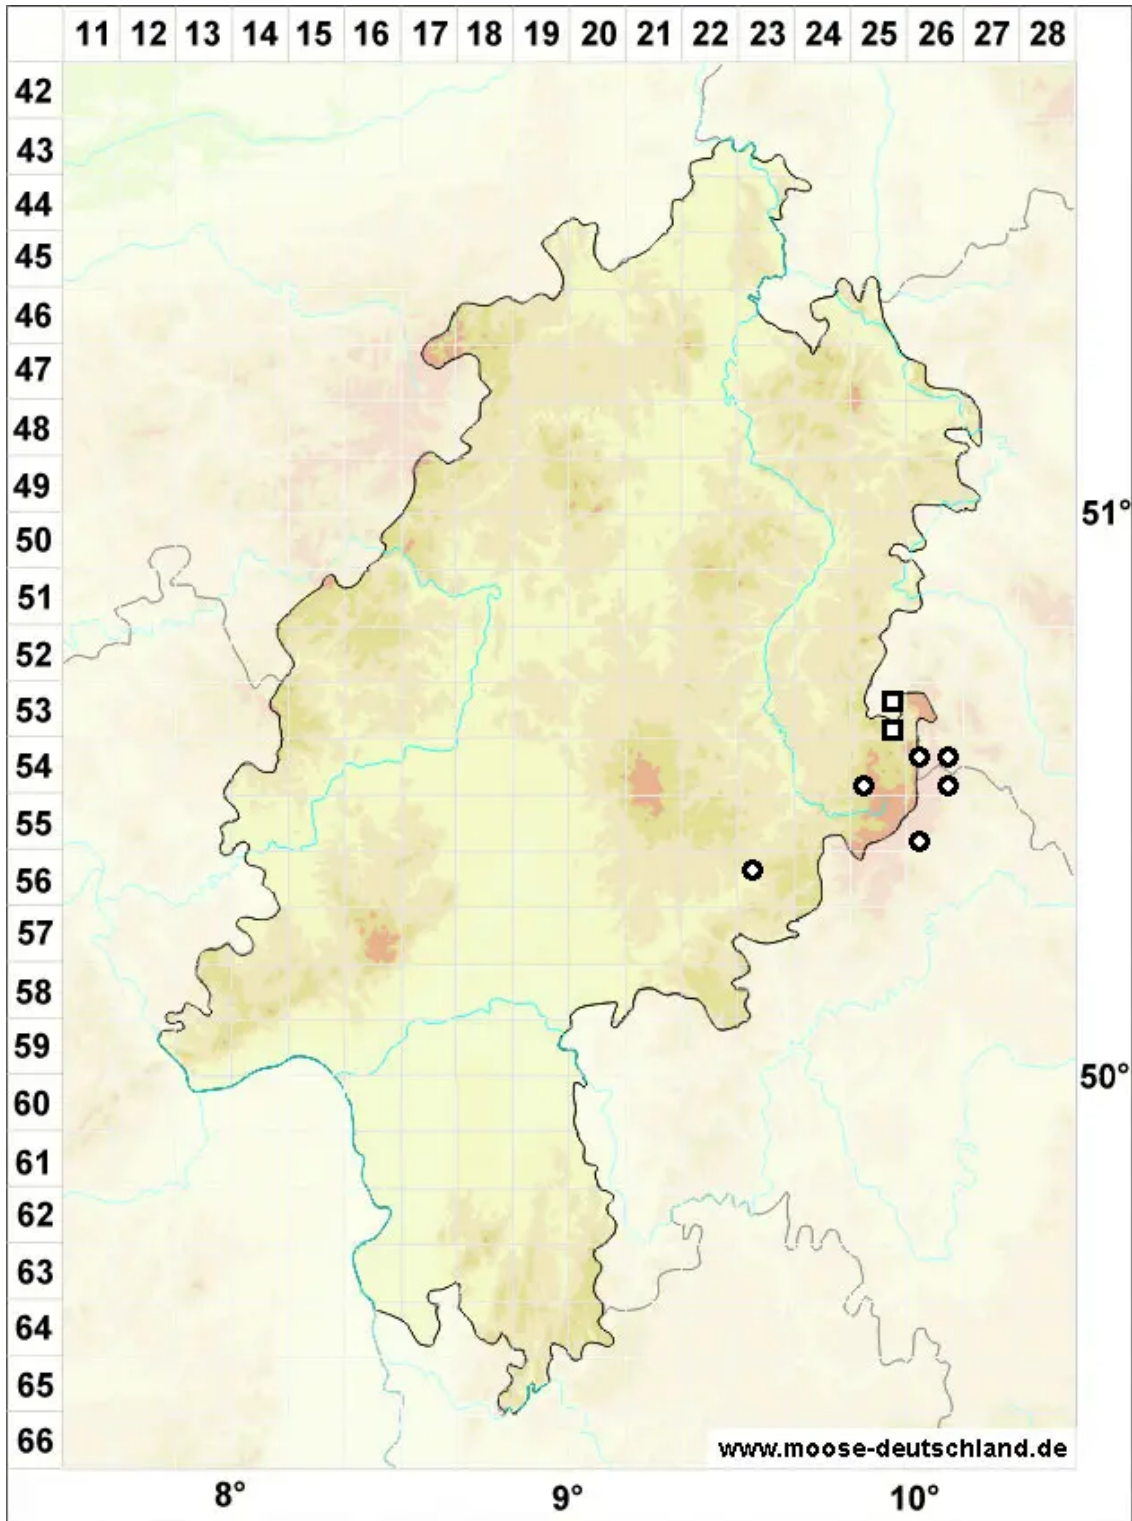

Brachythecium laetum (Brid.) Schimp.

Kalk-Kurzbüchsenmoos

Legende:

Symbole:

Ausgefülltes Symbol:
Zeitraum von 1980 bis heute (Aktuelle Angabe)

Leeres Symbol:
Zeitraum vor 1980 (Altangabe)

Quadrat: Herbarbeleg