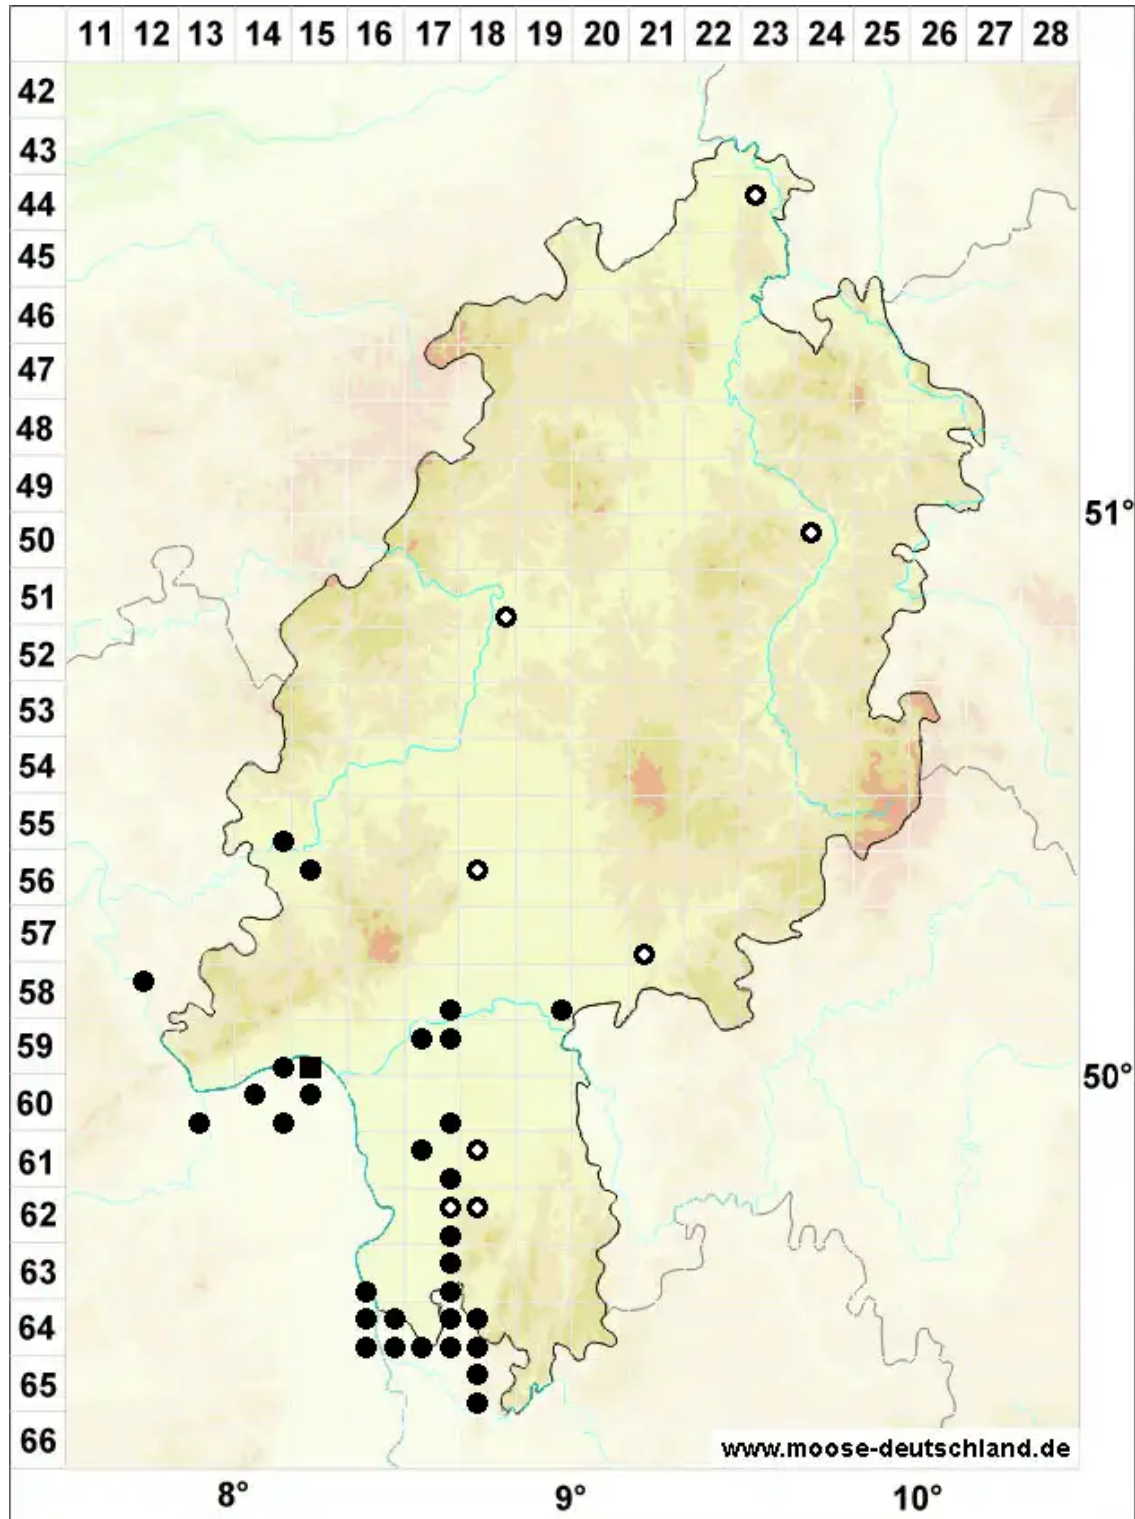

# Rhynchostegium megapolitanum (Blandow ex F.Weber & D.M)

Wärmeliebendes Schnabeldeckelmoos

Legende:

- Symbole:**  
Ausgefülltes Symbol:  
Zeitraum von 1980 bis heute (Aktuelle Angabe)  
Leeres Symbol:  
Zeitraum vor 1980 (Altangabe)  
Quadrat: Herbarbeleg