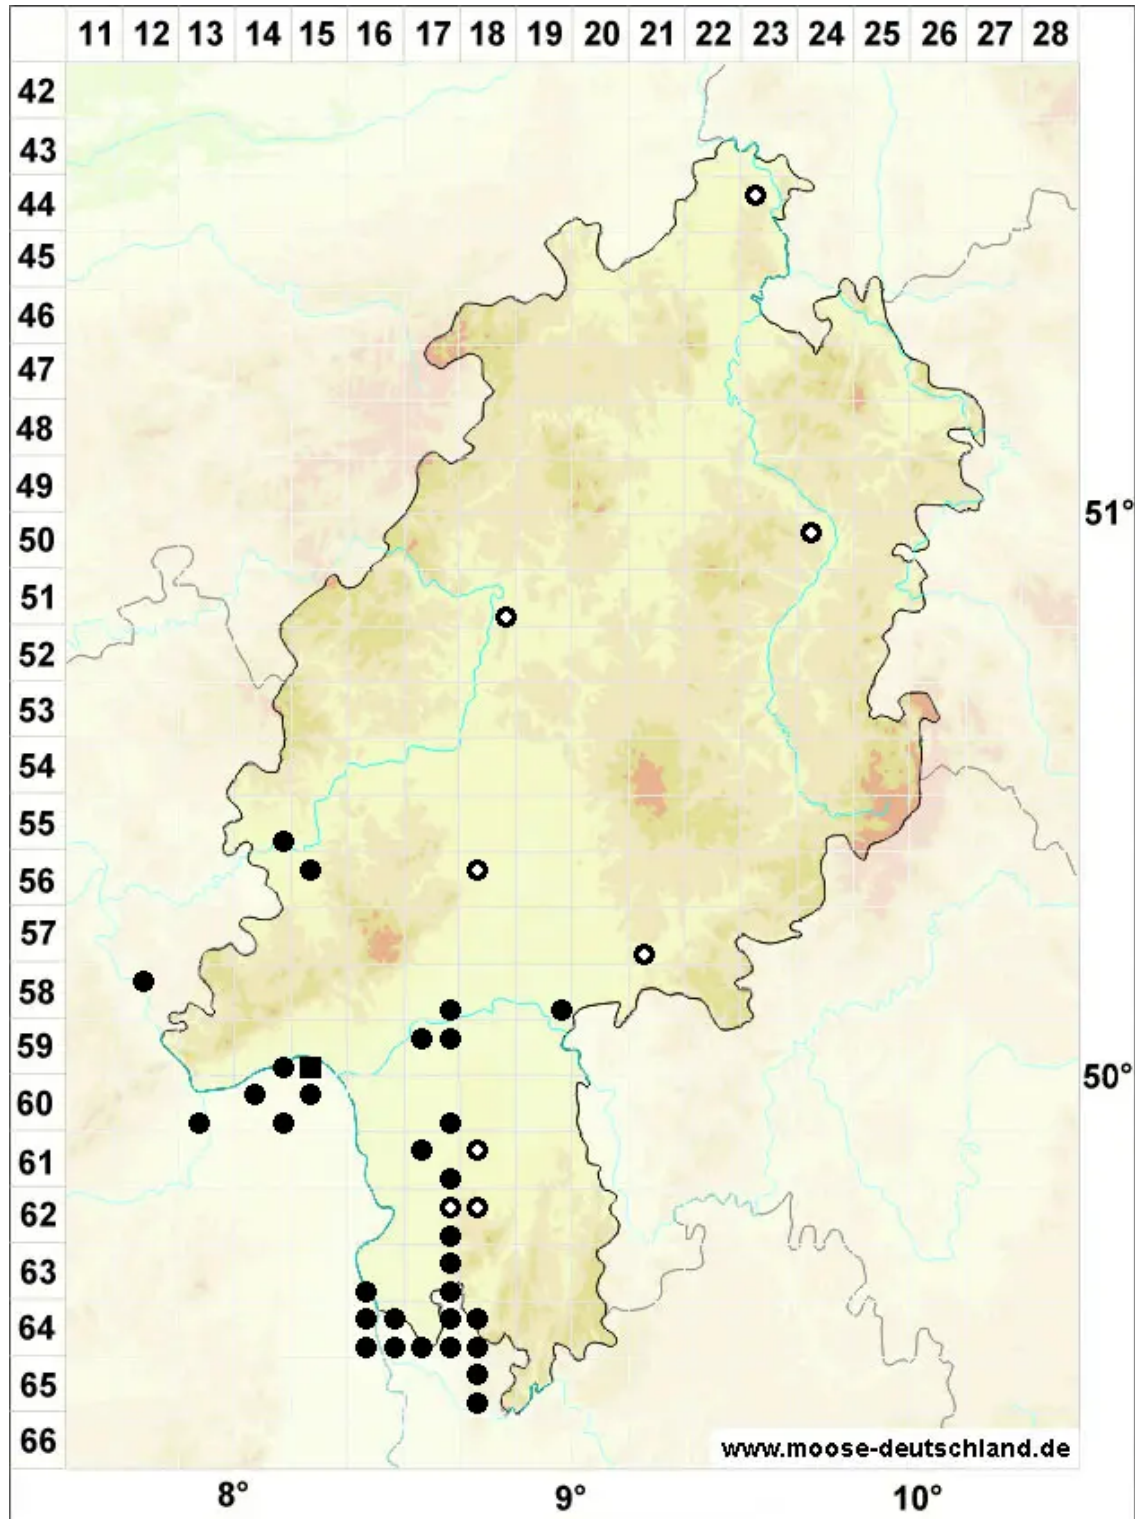

Rhynchostegium megapolitanum (Blandow ex F.Weber & D.M)

Wärmeliebendes Schnabeldeckelmoos

Legende:

- Symbole:**
- Ausgefülltes Symbol:
Zeitraum von 1980 bis heute (Aktuelle Angabe)
 - Leeres Symbol:
Zeitraum vor 1980 (Altangabe)
 - Quadrat: Herbarbeleg