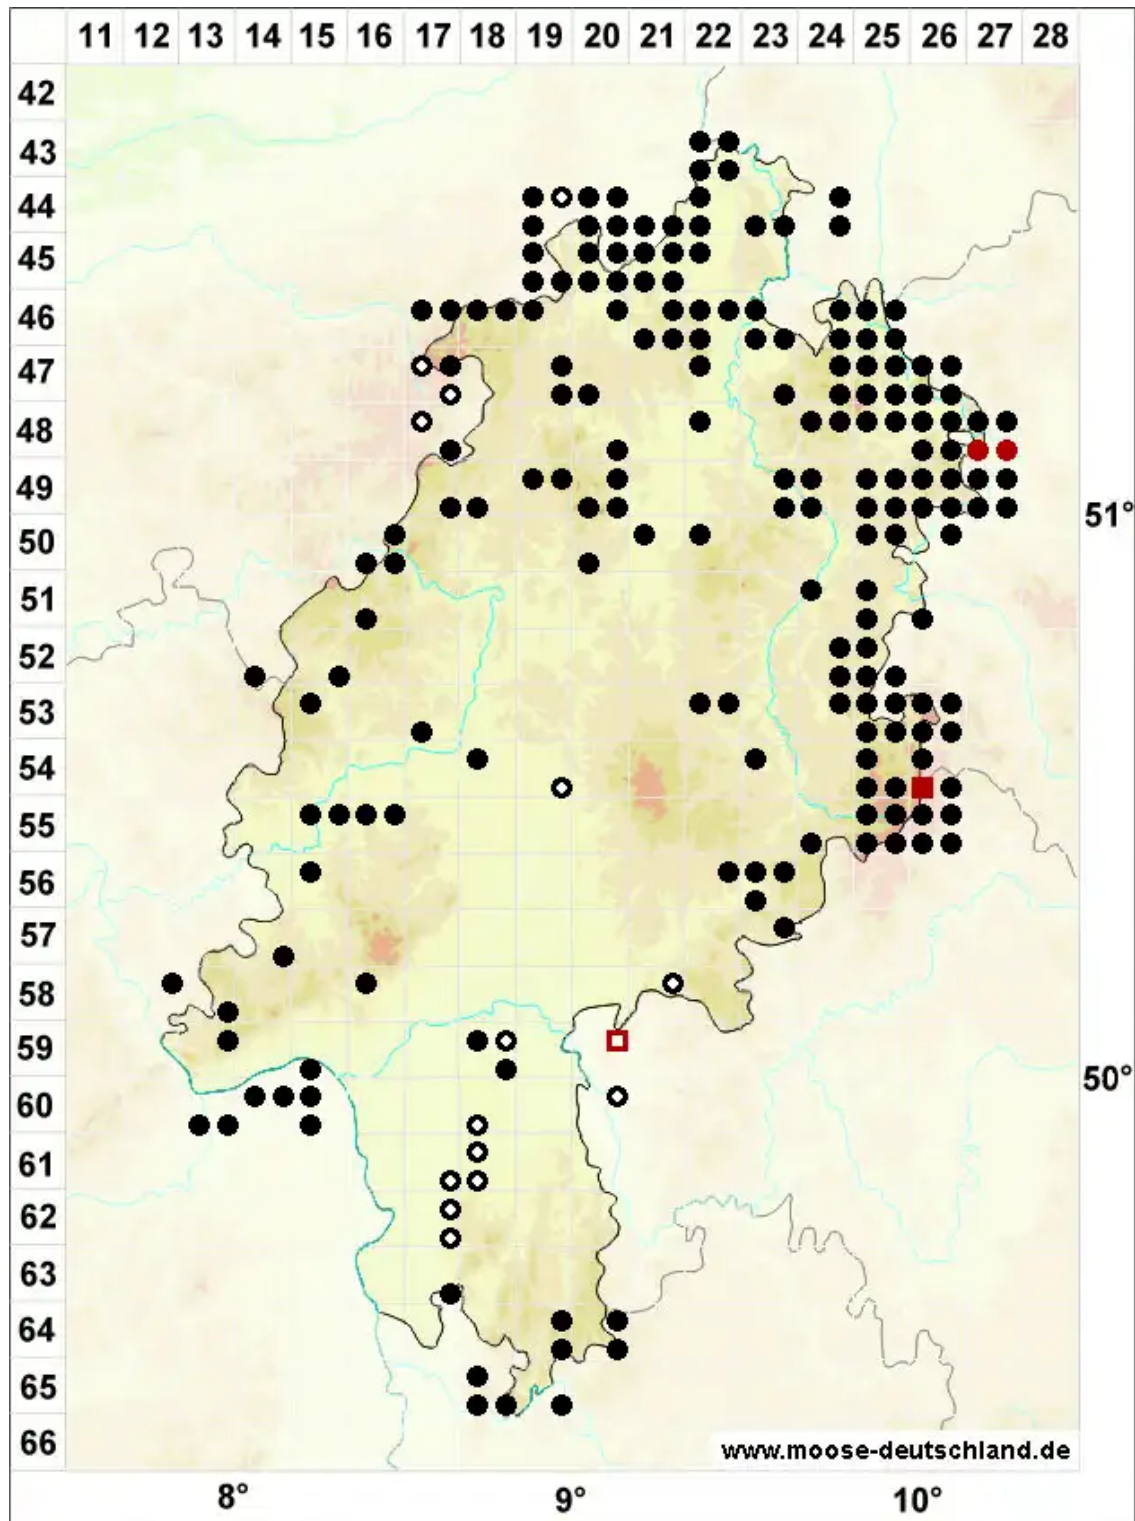

Ctenidium molluscum (Hedw.) Mitt.

Weiches Kammmoos, Schneckenmoos

Legende:

- Symbole:**
- Ausgefülltes Symbol:
Zeitraum von 1980 bis heute (Aktuelle Angabe)
 - Leeres Symbol:
Zeitraum vor 1980 (Altangabe)
 - Quadrat: Herbarbeleg