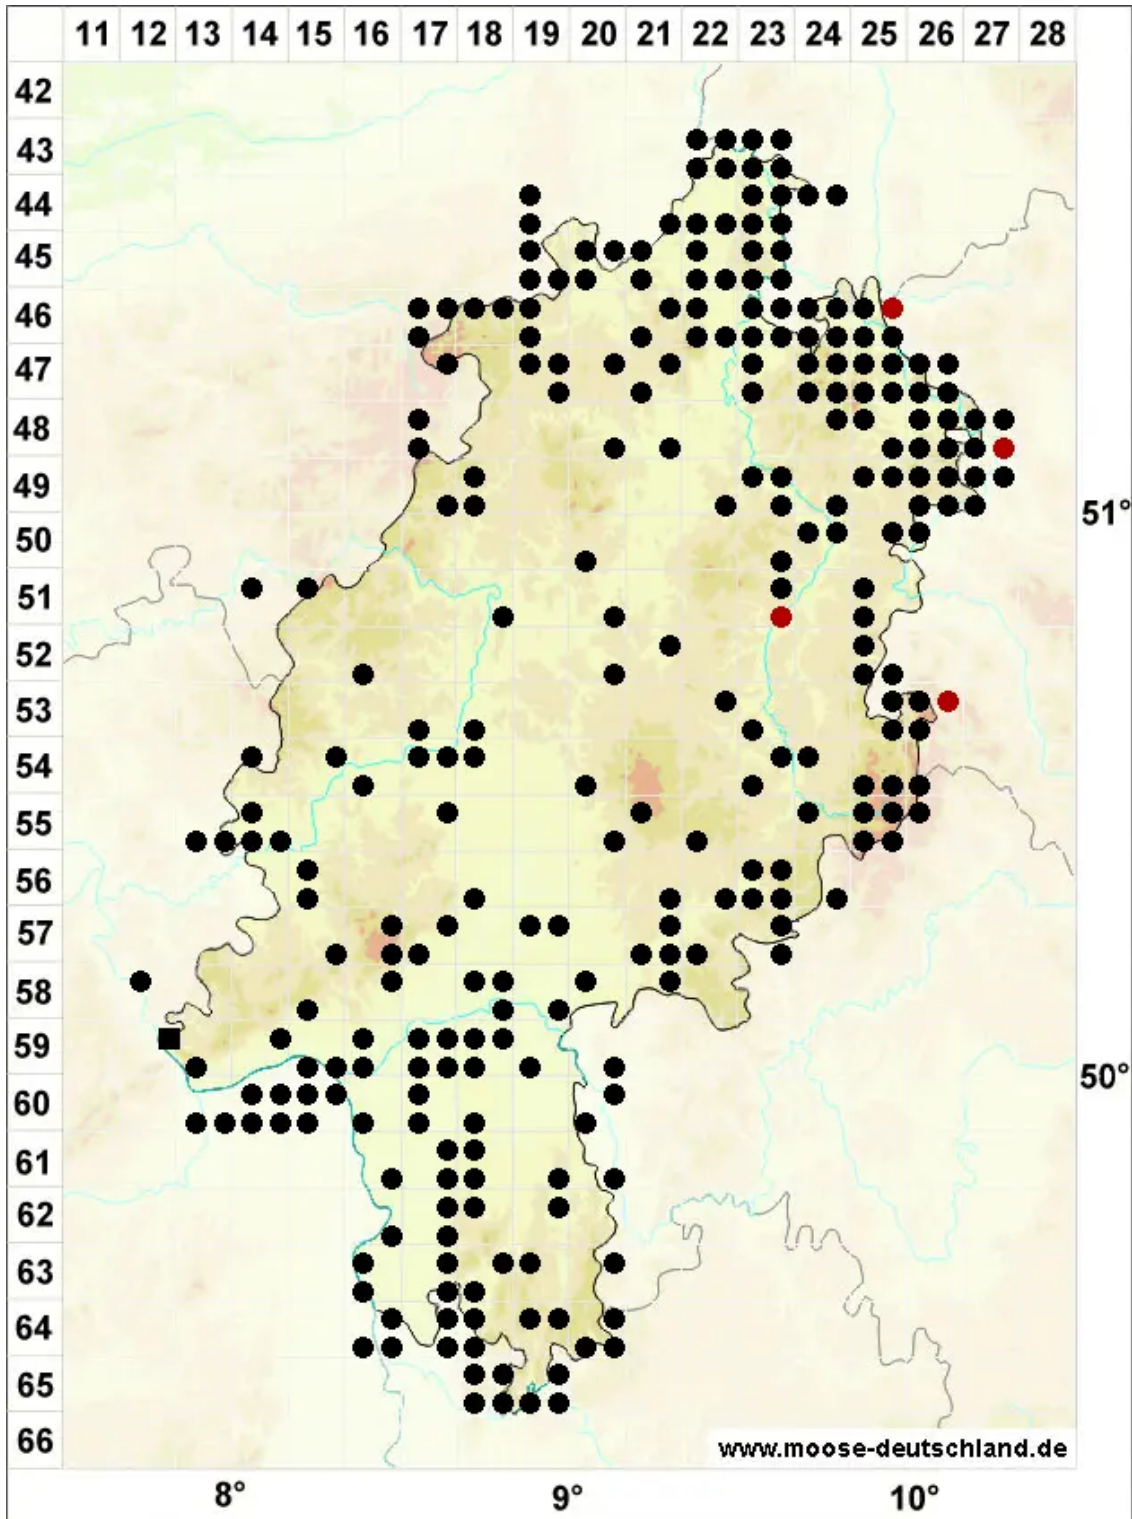

Rhynchostegium murale (Hedw.) Schimp.

Mauer-Schnabeldeckelmoos

Legende:

- Symbole:**
- Ausgefülltes Symbol:
Zeitraum von 1980 bis heute (Aktuelle Angabe)
 - Leeres Symbol:
Zeitraum vor 1980 (Altangabe)
 - Quadrat: Herbarbeleg