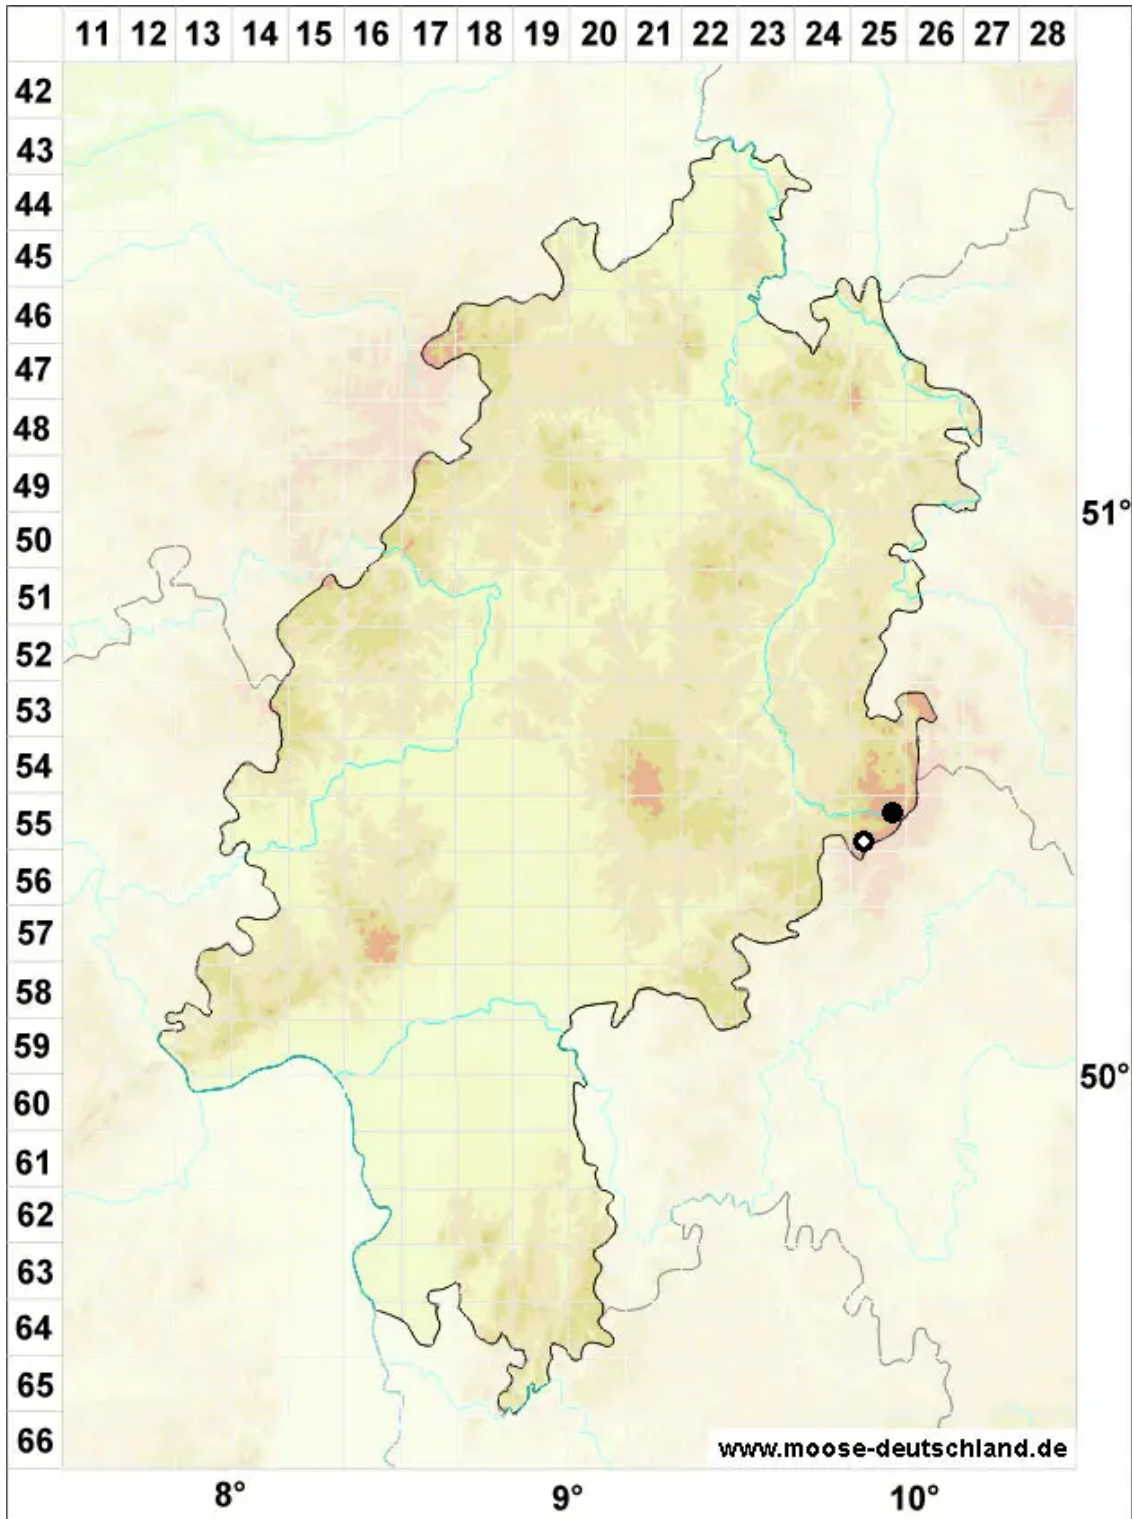

# Lescuraea plicata (Schleich. ex F.Weber & D.Mohr) Broth.

Faltblättriges Streifenmoos

Legende:

**Symbole:**

Ausgefülltes Symbol:  
Zeitraum von 1980 bis heute (Aktuelle Angabe)

Leeres Symbol:  
Zeitraum vor 1980 (Altangabe)

Quadrat: Herbarbeleg