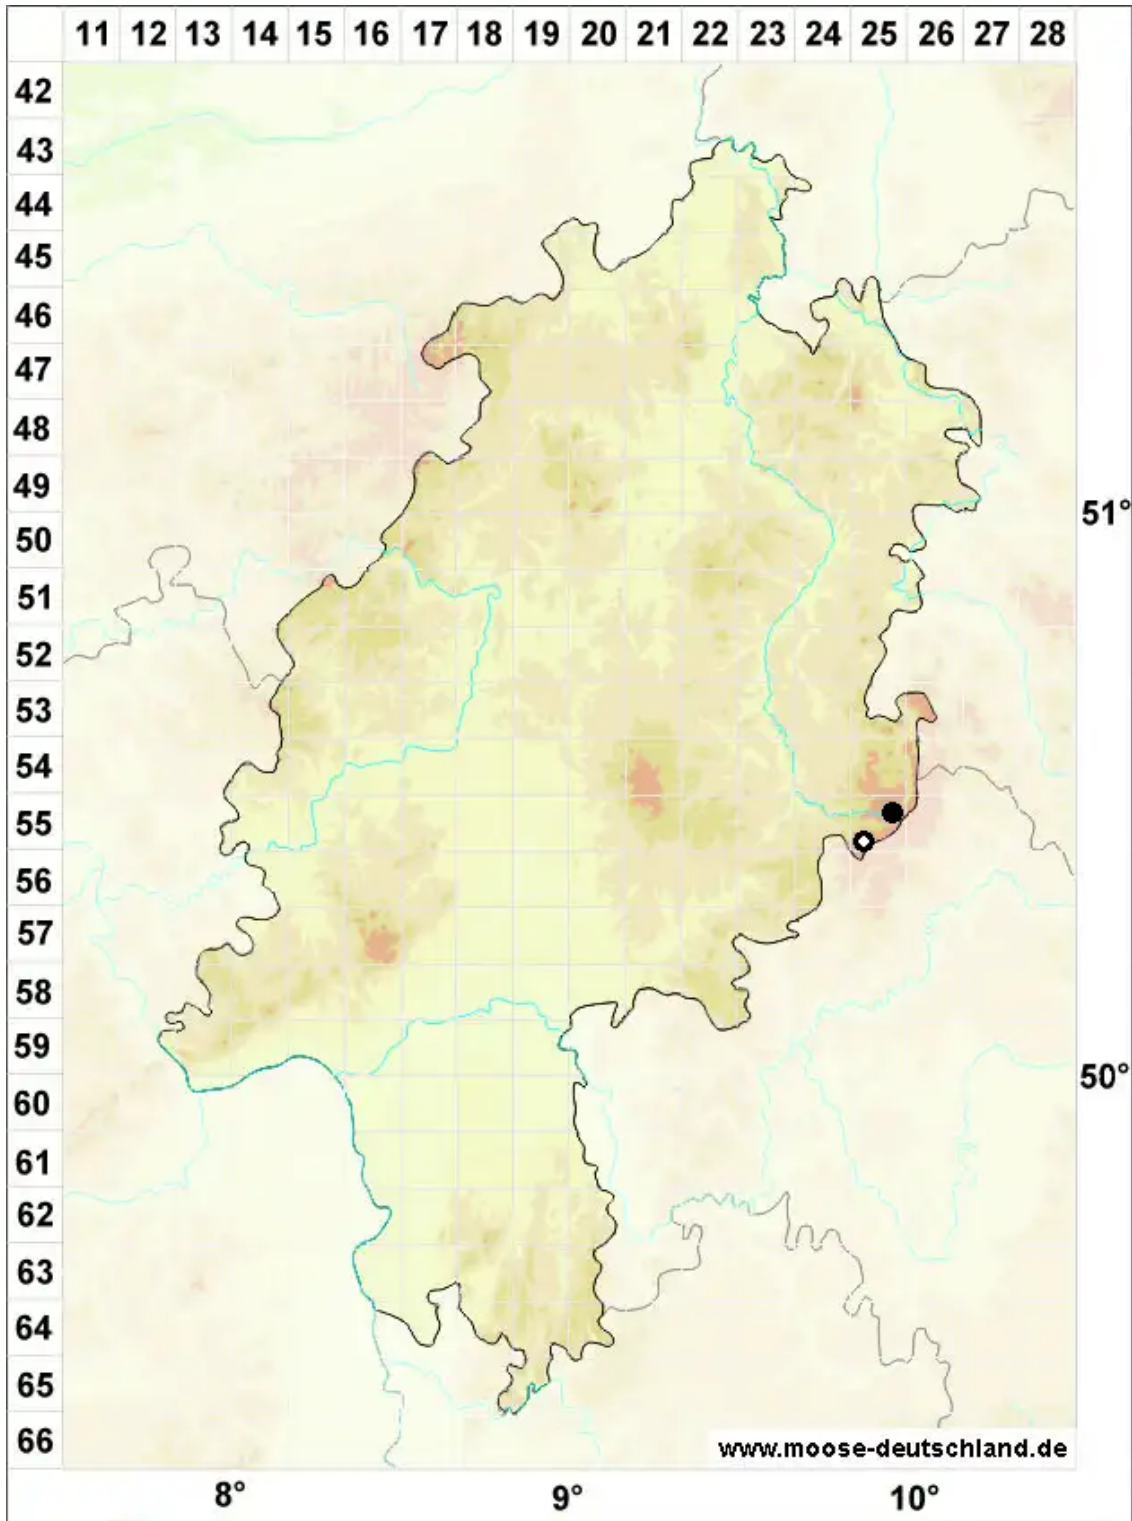

# Lescuraea plicata (Schleich. ex F.Weber & D.Mohr) Broth.

Faltblättriges Streifenmoos

Legende:

**Symbole:**

Ausgefülltes Symbol:  
Zeitraum von 1980 bis heute (Aktuelle Angabe)

Leeres Symbol:  
Zeitraum vor 1980 (Altangabe)

Quadrat: Herbarbeleg