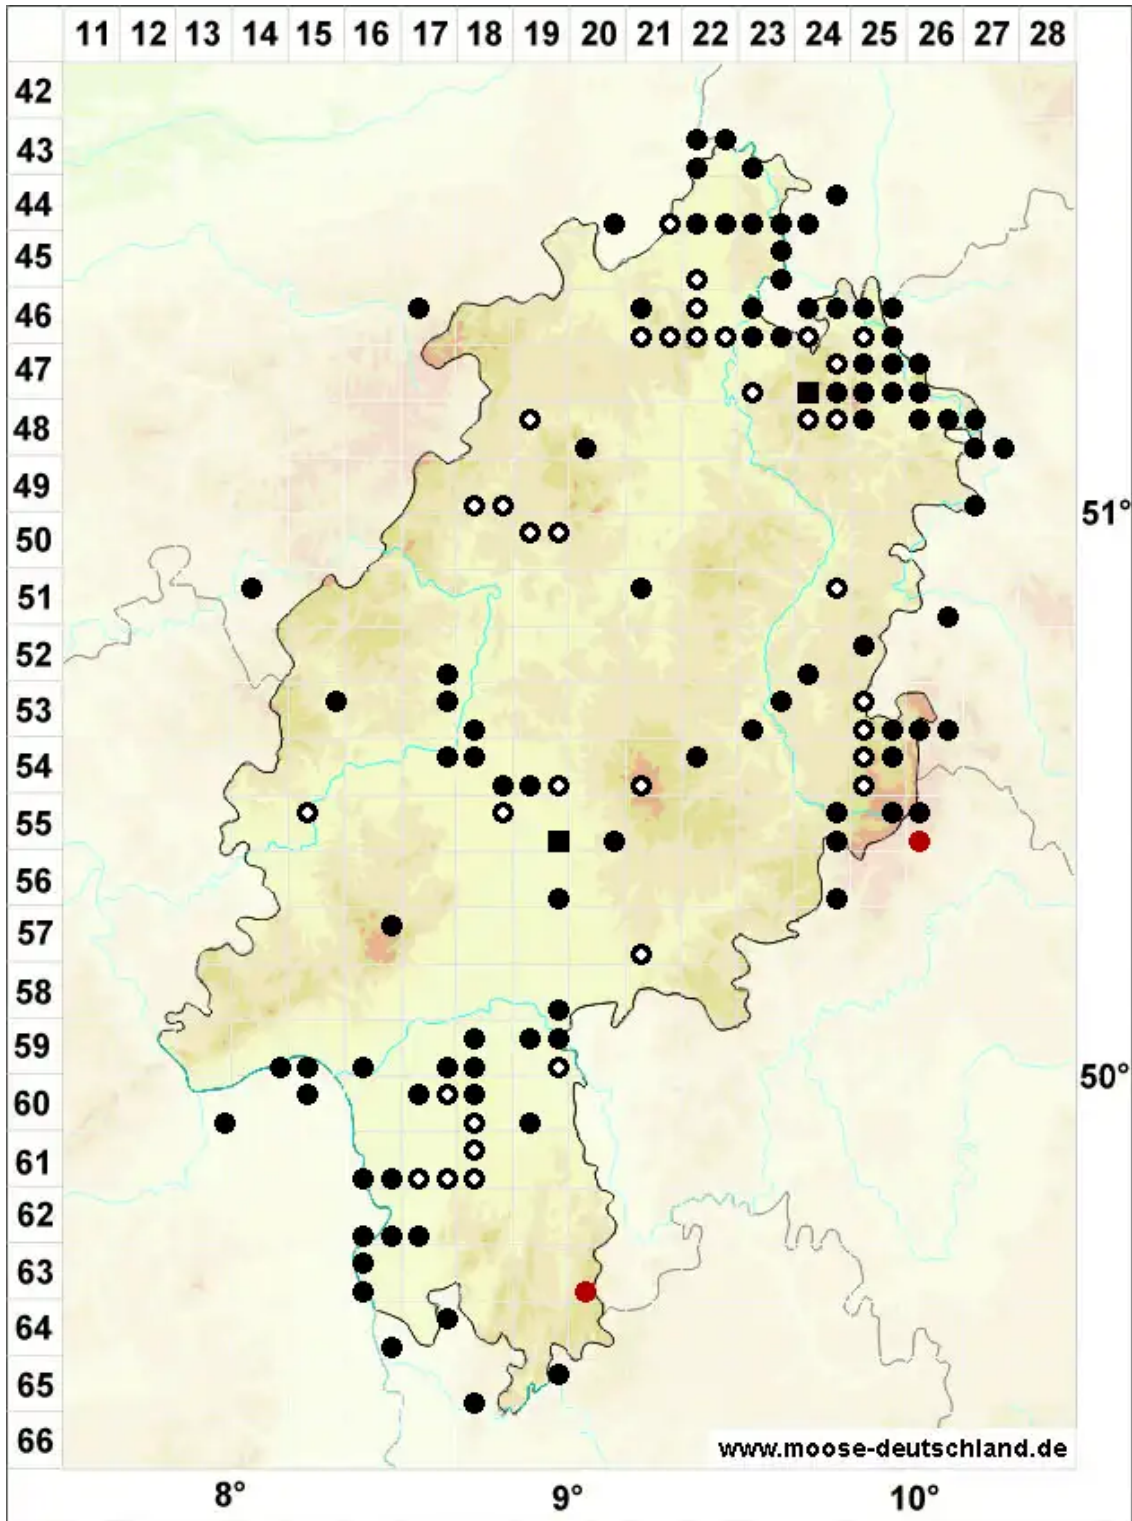

Drepanocladus aduncus (Hedw.) Warnst.

Krallenblatt-Sichelmoos

Legende:

Symbole:

Ausgefülltes Symbol:
Zeitraum von 1980 bis heute (Aktuelle Angabe)

Leeres Symbol:
Zeitraum vor 1980 (Altangabe)

Quadrat: Herbarbeleg