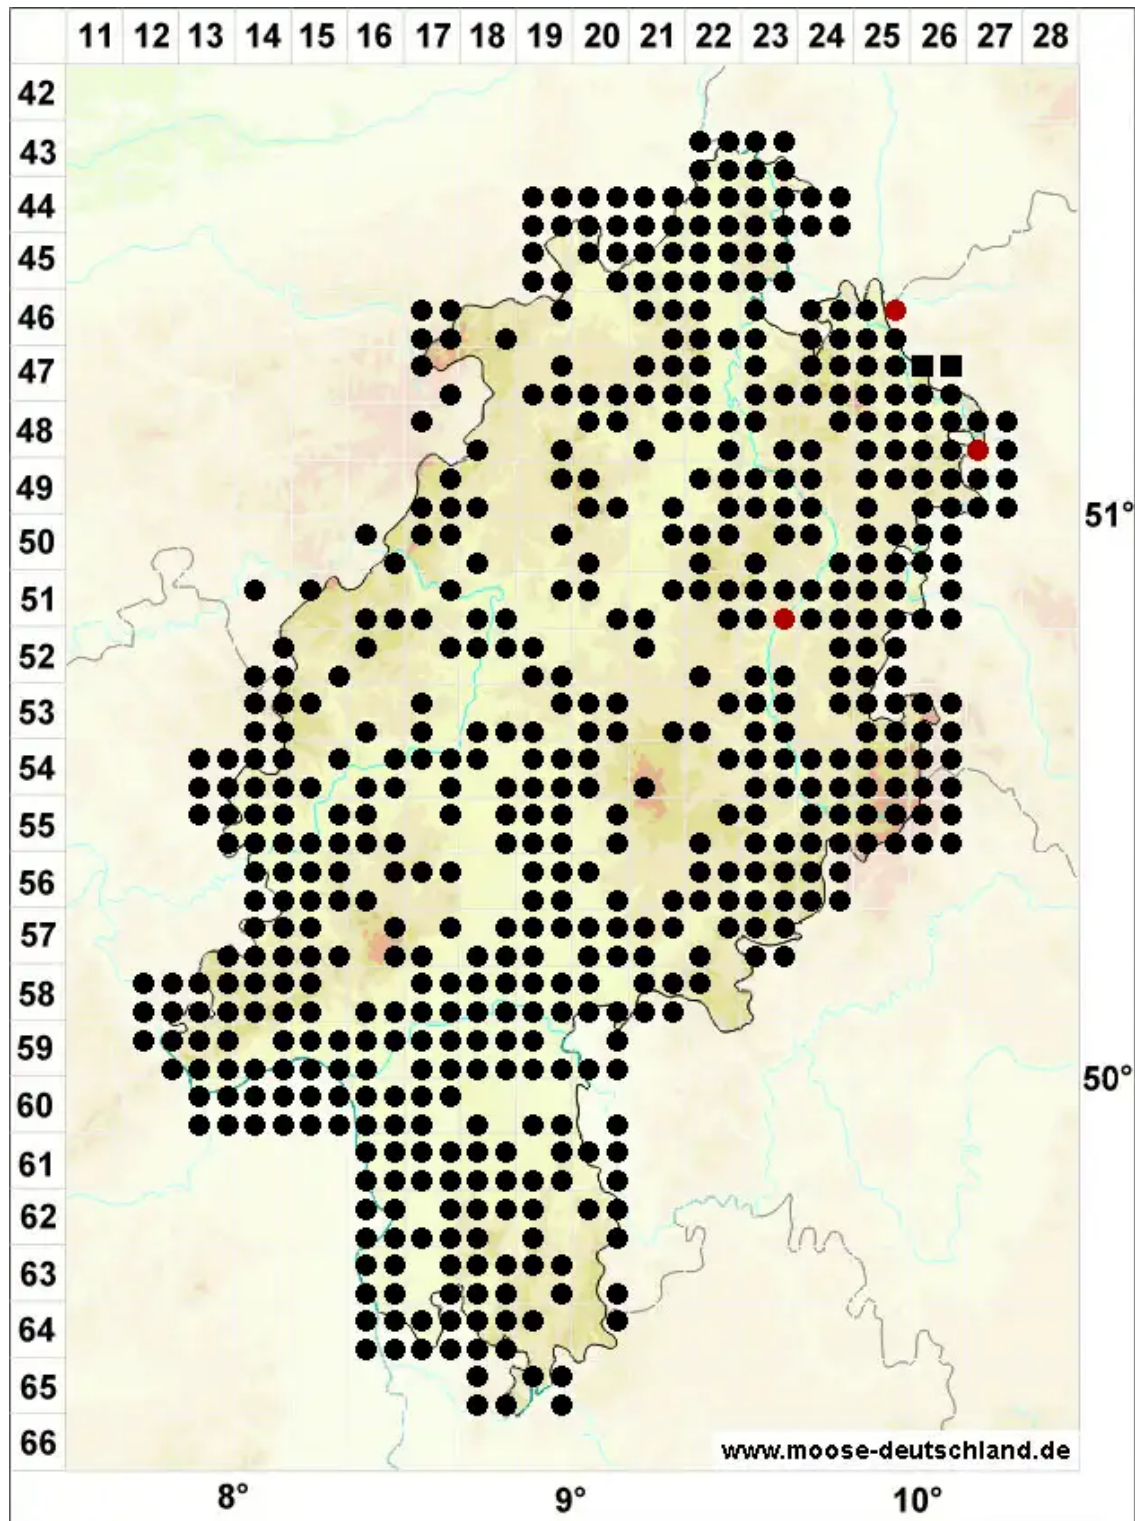

Oxyrrhynchium hians (Hedw.) Loeske

Vielgestaltiges Schattenschönschnabelmoos, Kleines Kleinschönschnabelmoos

Legende:

- Symbole:**
- Ausgefülltes Symbol:
Zeitraum von 1980 bis heute (Aktuelle Angabe)
 - Leeres Symbol:
Zeitraum vor 1980 (Altangabe)
 - Quadrat: Herbarbeleg