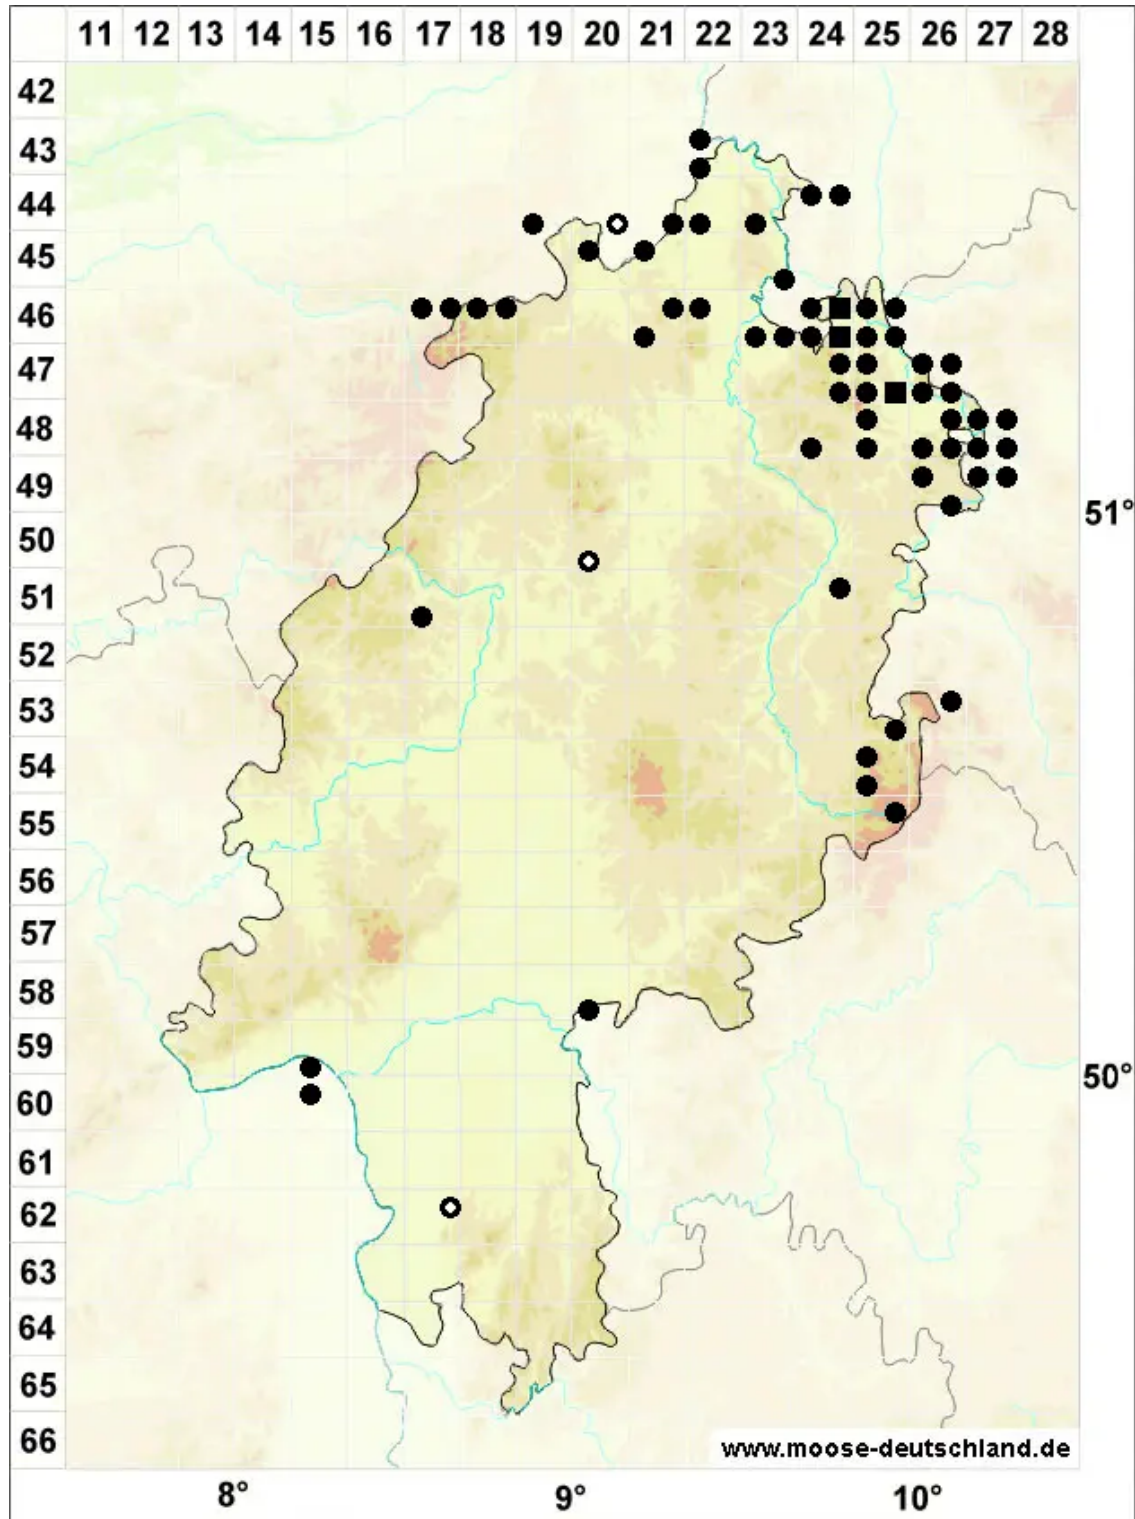

# Campylium protensum (Brid.) Kindb.

Sparriges Goldschlafmoos

Legende:

- Symbole:**
- Ausgefülltes Symbol:  
Zeitraum von 1980 bis heute (Aktuelle Angabe)
  - Leeres Symbol:  
Zeitraum vor 1980 (Altangabe)
  - Quadrat: Herbarbeleg