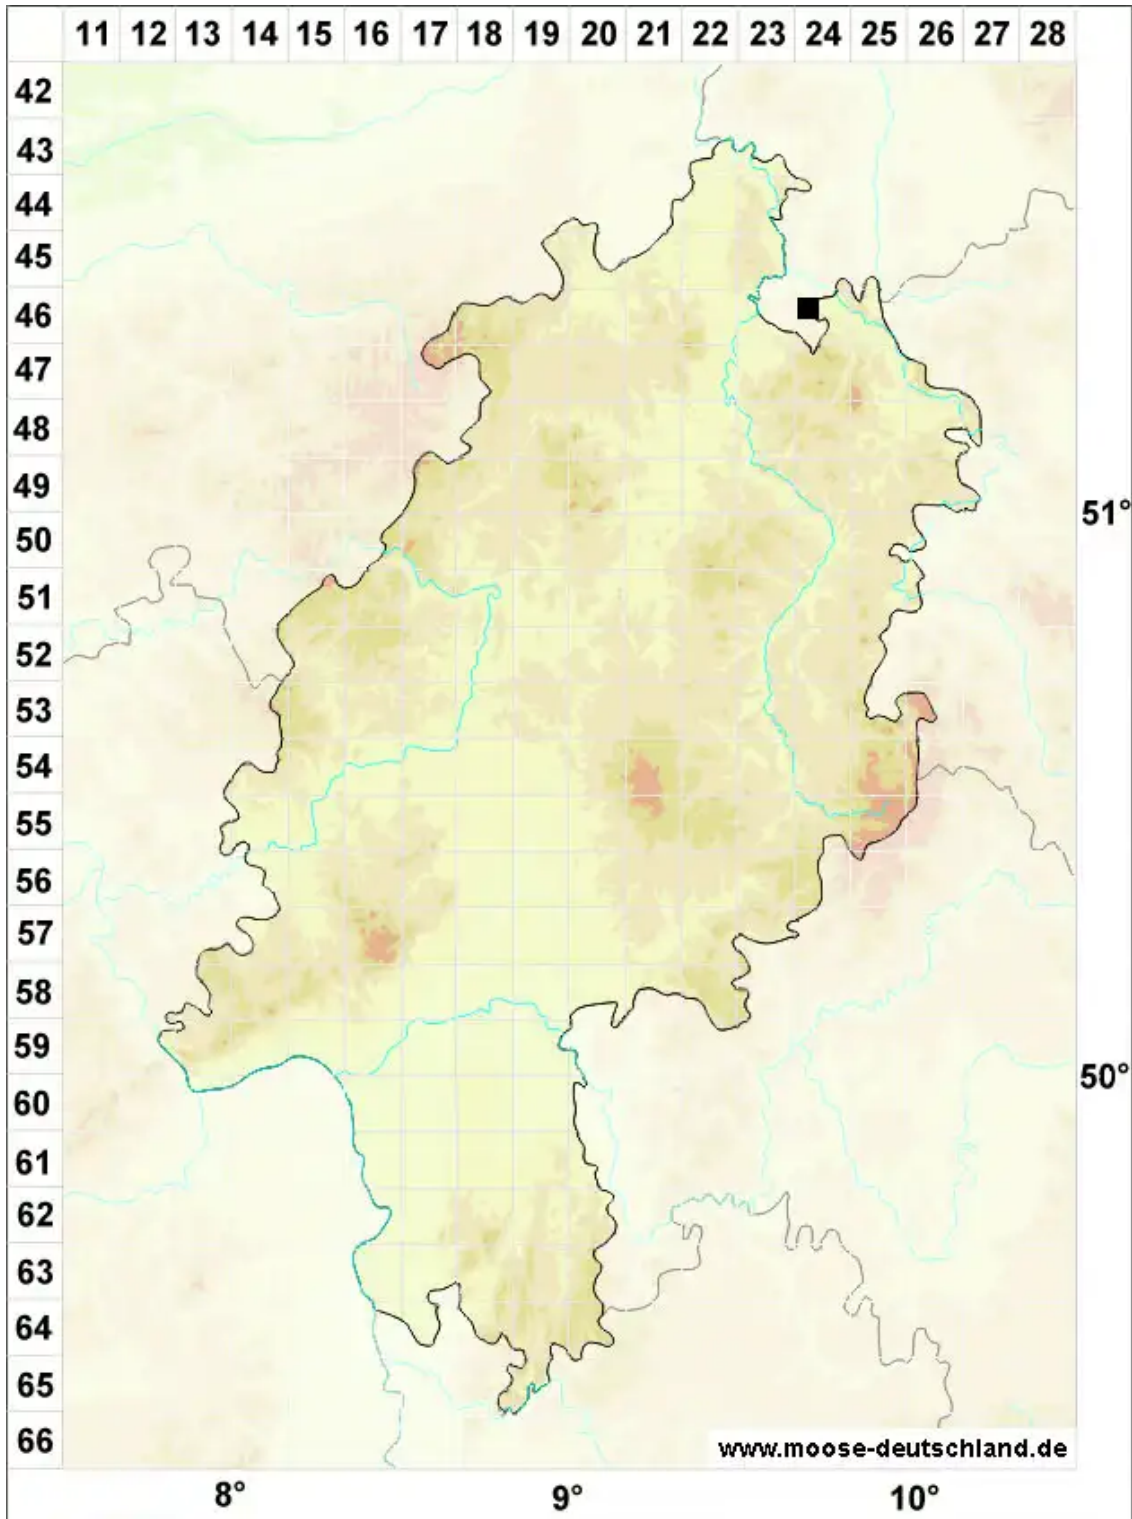

Warnstorfia pseudostraminea (Müll.Hal.) Tuom. & T.J.Kop.

Strohmoosartiges Moorsichelmoos

Legende:

Symbole:

Ausgefülltes Symbol:
Zeitraum von 1980 bis heute (Aktuelle Angabe)

Leeres Symbol:
Zeitraum vor 1980 (Altangabe)

Quadrat: Herbarbeleg