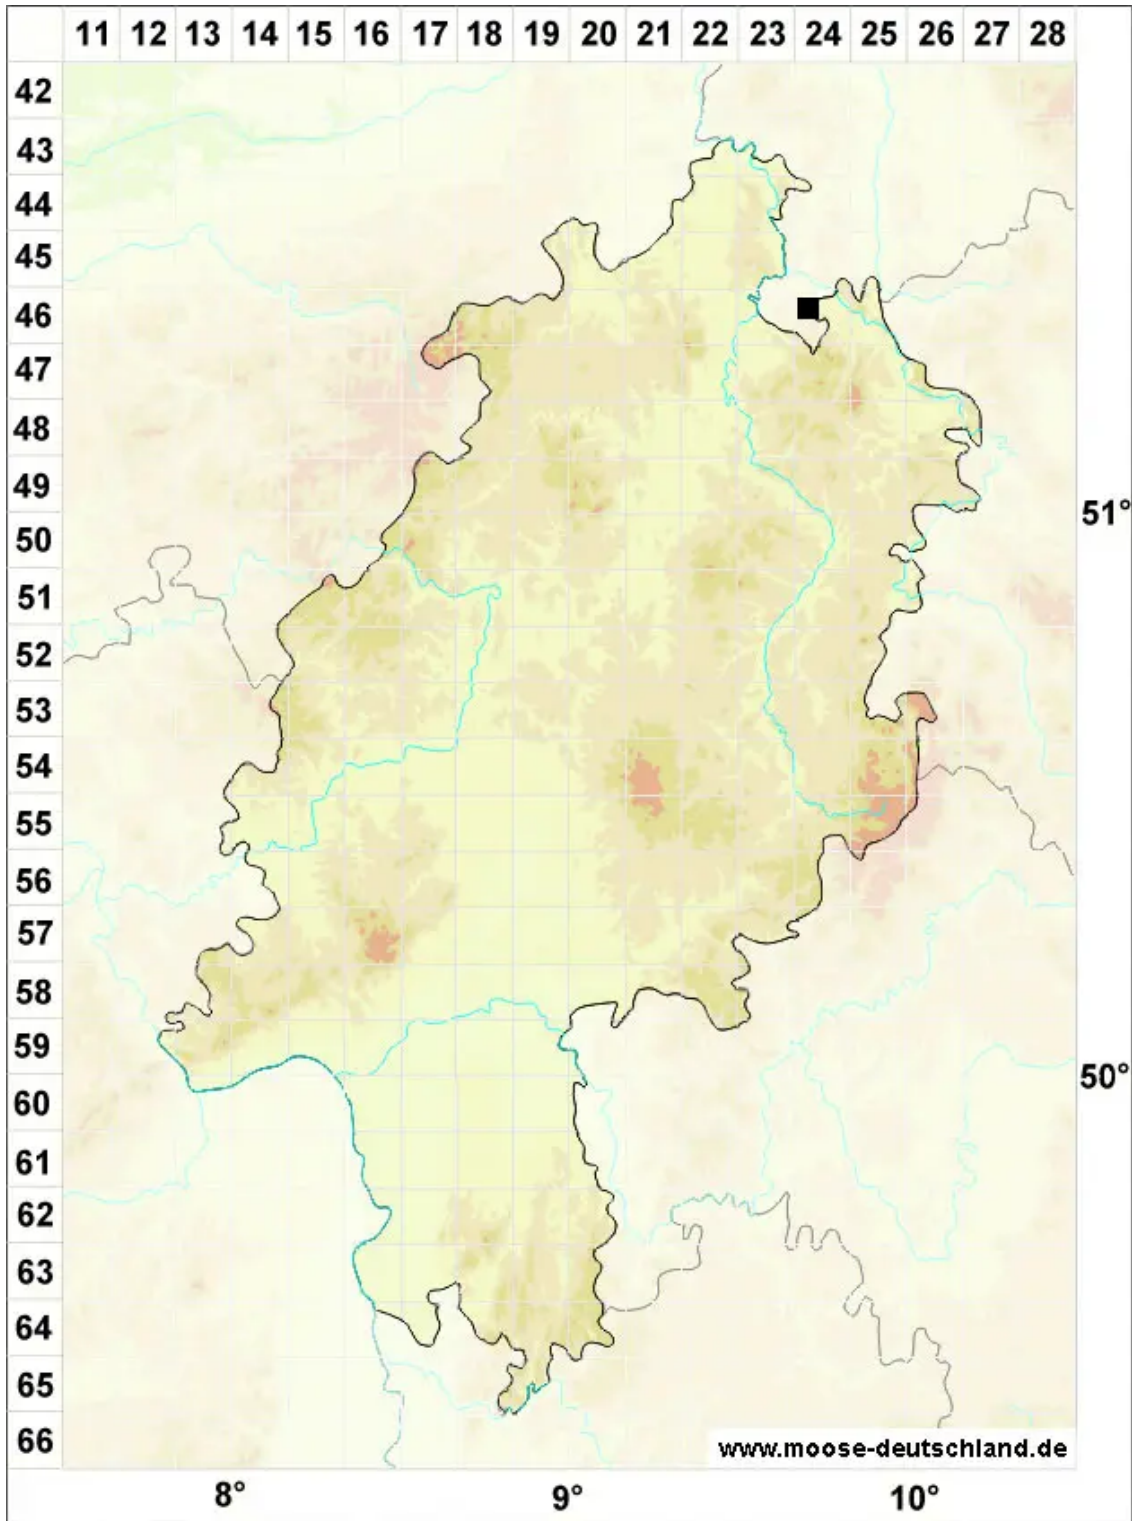

Warnstorfia pseudostraminea (Müll.Hal.) Tuom. & T.J.Kop.

Strohmoosartiges Moorsichelmoos

Legende:

Symbole:

Ausgefülltes Symbol:
Zeitraum von 1980 bis heute (Aktuelle Angabe)

Leeres Symbol:
Zeitraum vor 1980 (Altangabe)

Quadrat: Herbarbeleg