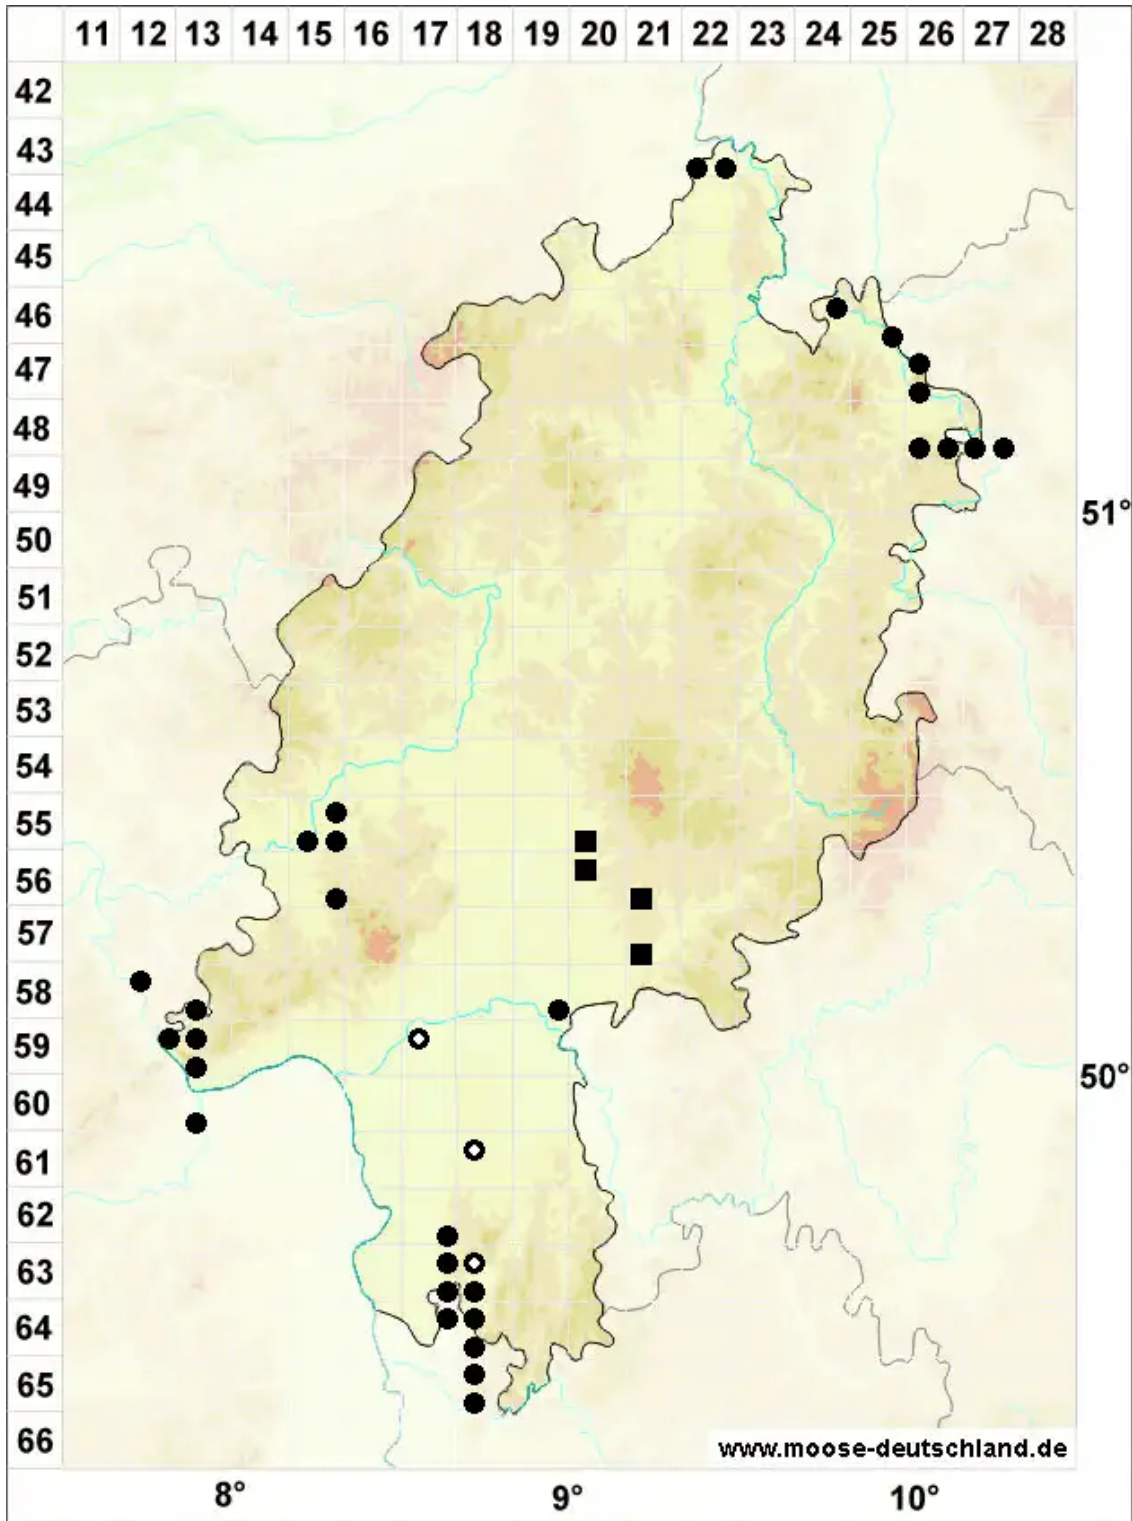

Microeurhynchium pumilum (Wilson) Ignatov & Vanderp.

Niedriges Zwergschönschnabelmoos

Legende:

- Symbole:**
Ausgefülltes Symbol:
Zeitraum von 1980 bis heute (Aktuelle Angabe)
Leeres Symbol:
Zeitraum vor 1980 (Altangabe)
Quadrat: Herbarbeleg