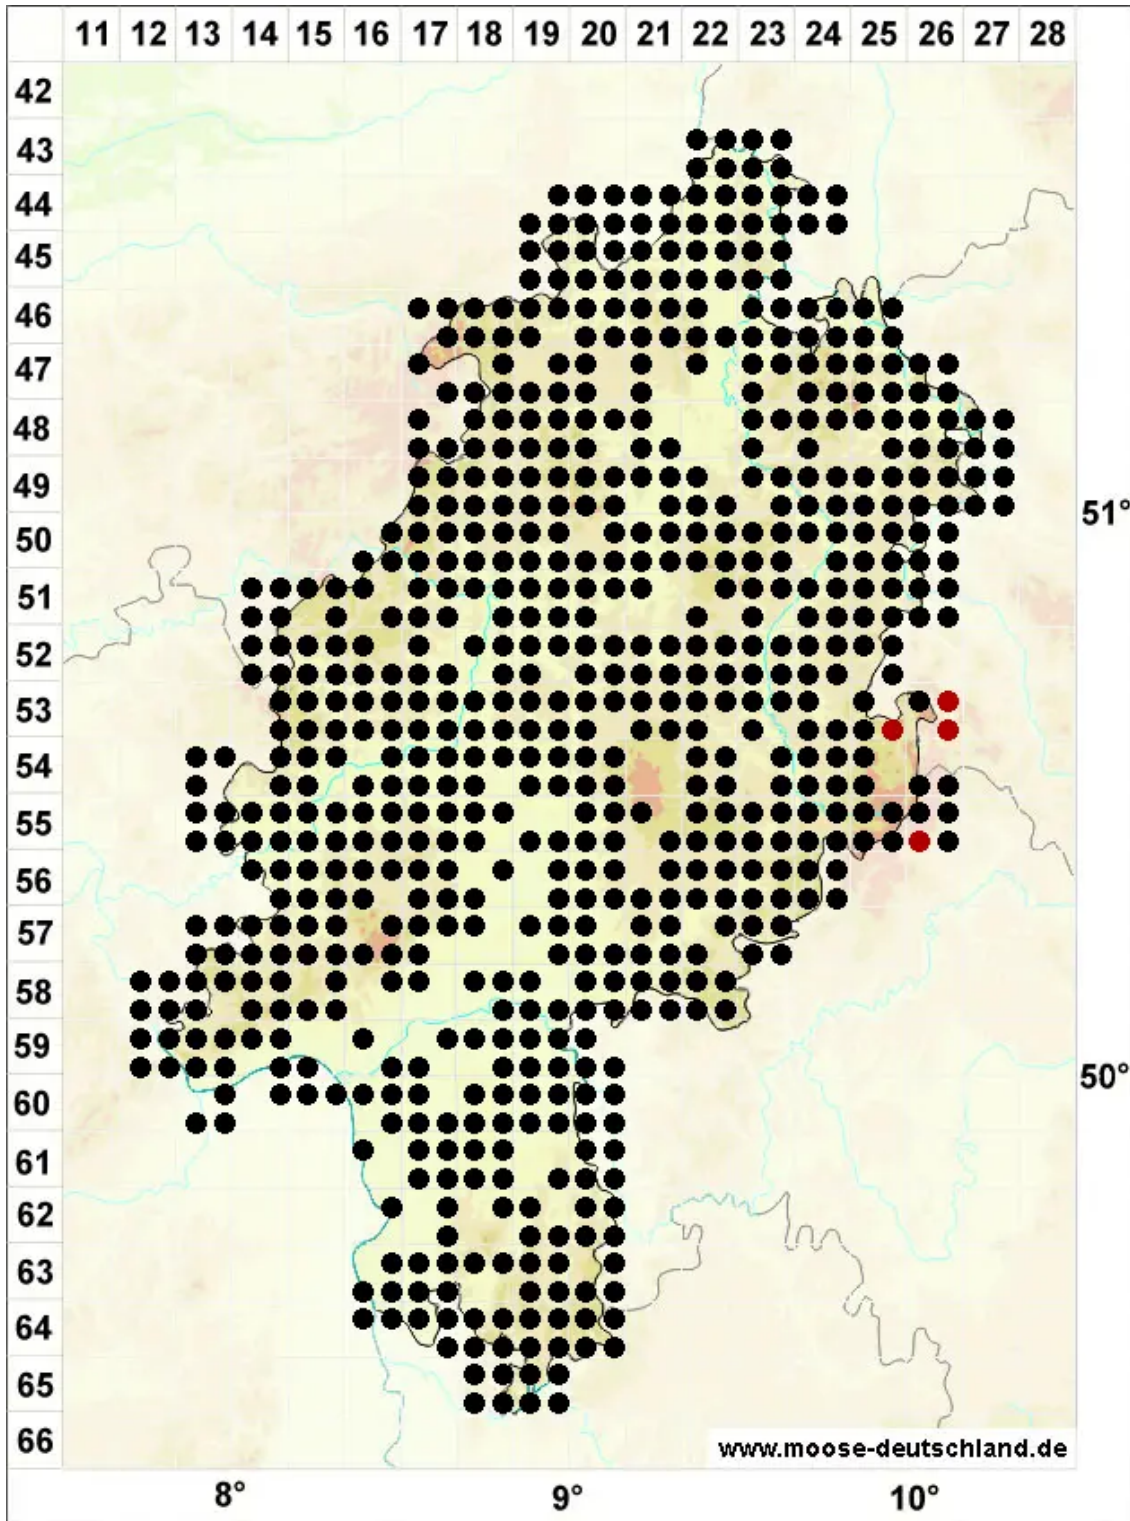

Pseudoscleropodium purum (Hedw.) M.Fleisch.

Grünstängelmoos, Großes Scheingrünstängelmoos, Grünstängelmoos, Großes Pseud

Legende:

Symbole:

Ausgefülltes Symbol:
Zeitraum von 1980 bis heute (Aktuelle Angabe)

Leeres Symbol:
Zeitraum vor 1980 (Altangabe)

Quadrat: Herbarbeleg