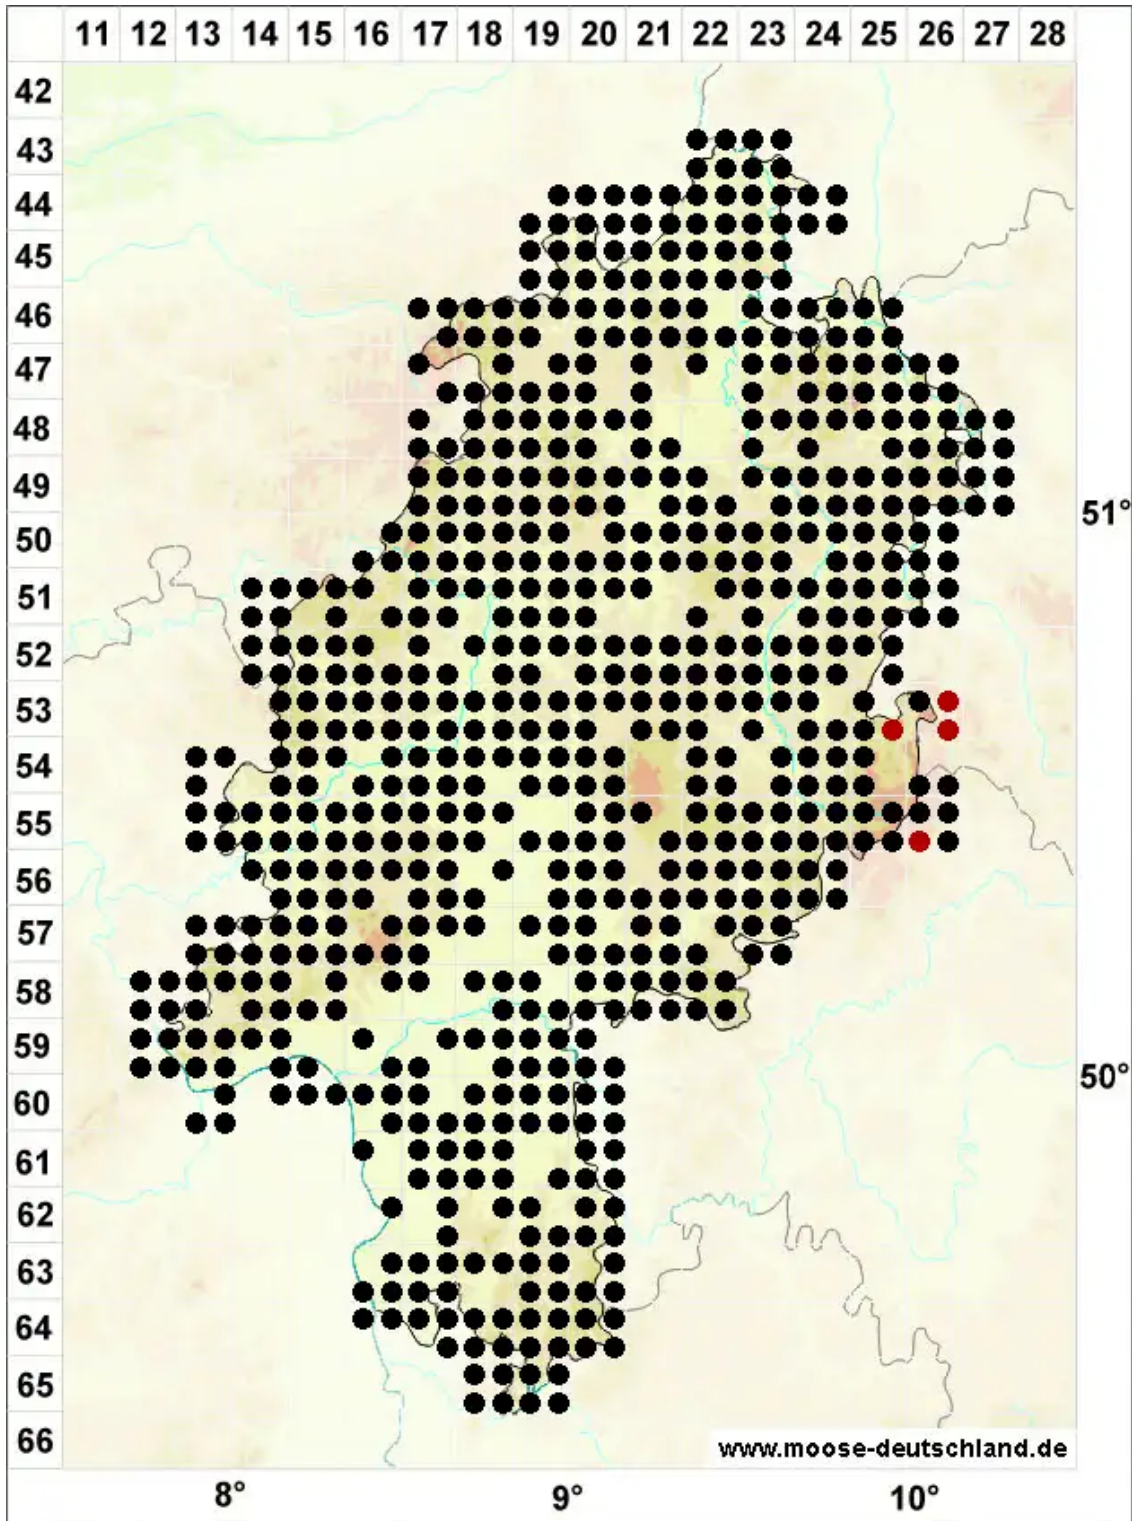

# Pseudoscleropodium purum (Hedw.) M.Fleisch.

Grünstängelmoos, Großes Scheingrünstängelmoos, Grünstängelmoos, Großes Pseud

Legende:

- Symbole:**
- Ausgefülltes Symbol:  
Zeitraum von 1980 bis heute (Aktuelle Angabe)
  - Leeres Symbol:  
Zeitraum vor 1980 (Altangabe)
  - Quadrat: Herbarbeleg