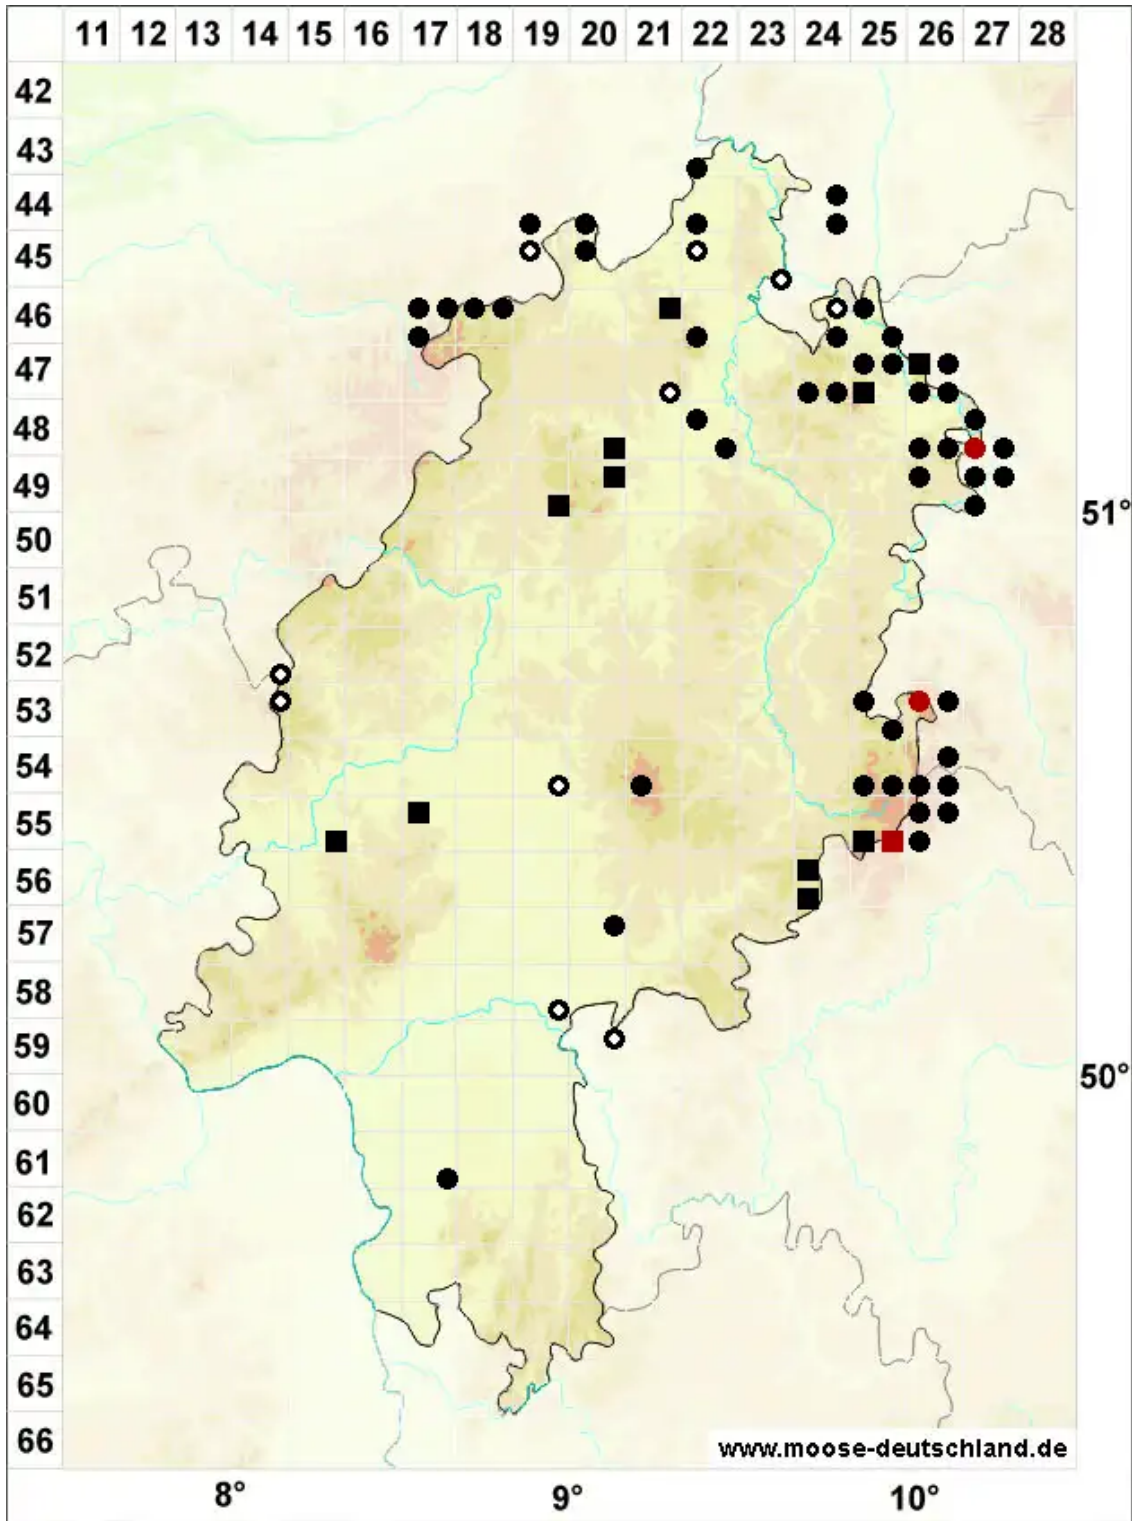

# Thuidium recognitum (Hedw.) Lindb.

Echtes Thujamooos

Legende:

- Symbole:**  
Ausgefülltes Symbol:  
Zeitraum von 1980 bis heute (Aktuelle Angabe)  
Leeres Symbol:  
Zeitraum vor 1980 (Altangabe)  
Quadrat: Herbarbeleg