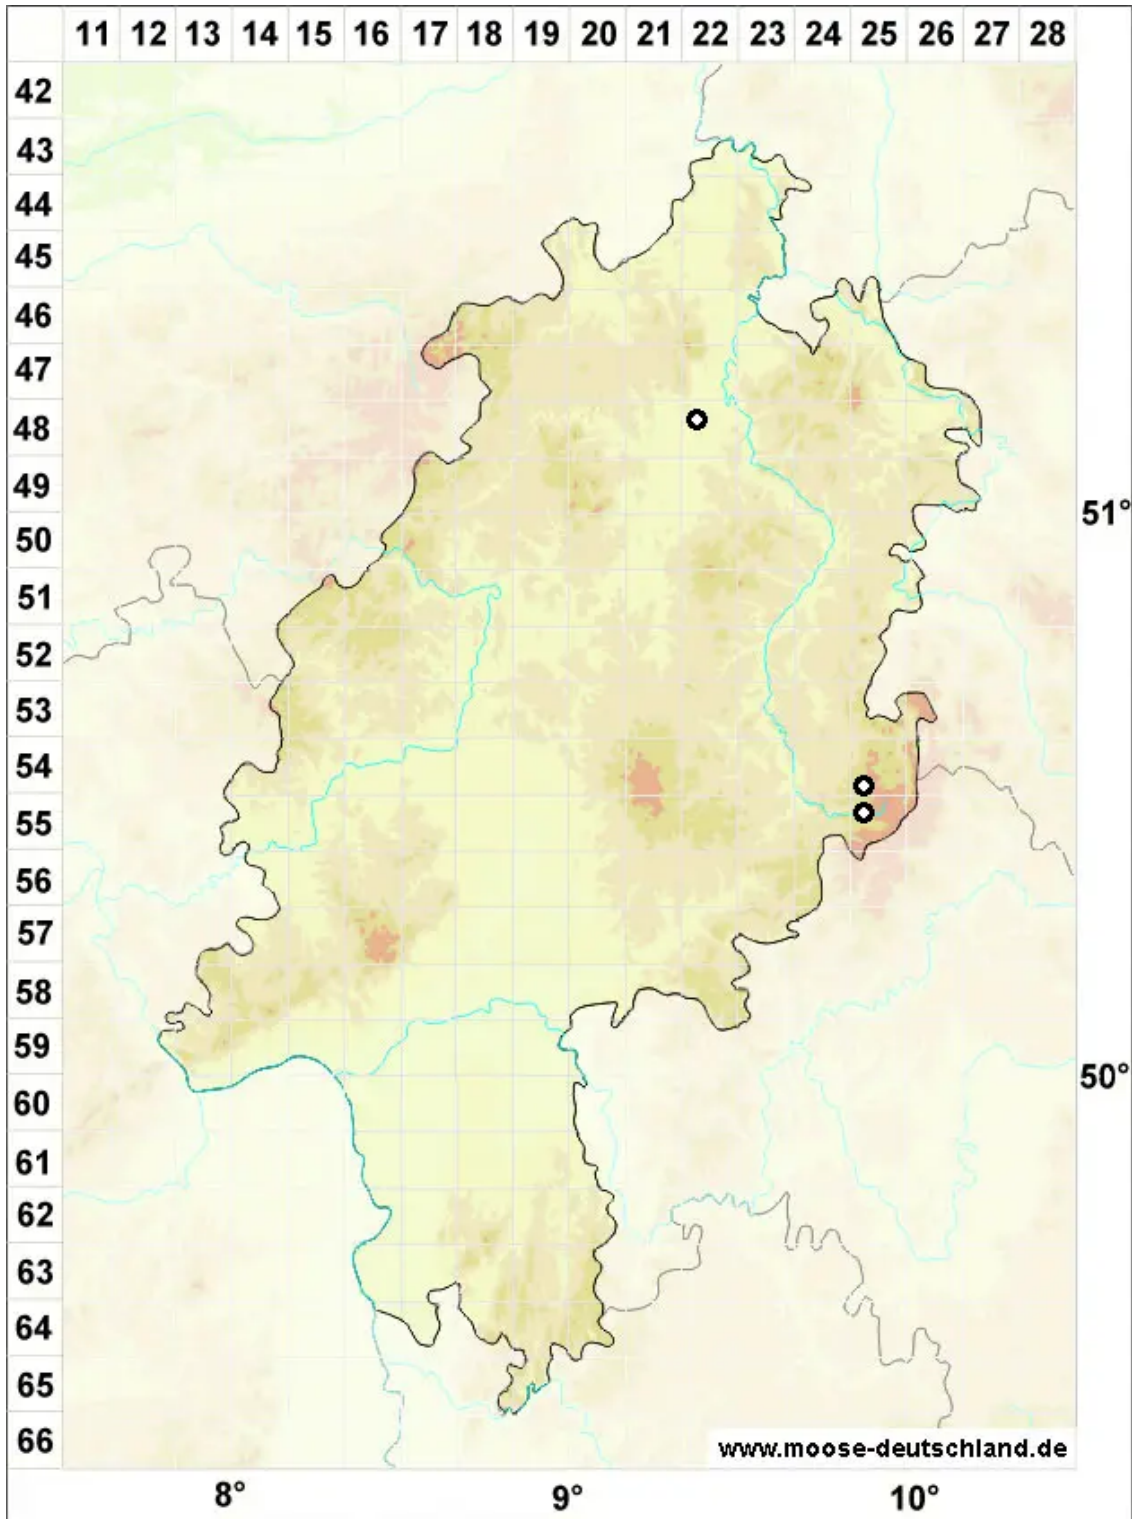

Hypnum cupressiforme var. resupinatum (Taylor) Schimp.

Atlantisches Zypressen-Schlafmoos

Legende:

- Symbole:**
- Ausgefülltes Symbol:
Zeitraum von 1980 bis heute (Aktuelle Angabe)
 - Leeres Symbol:
Zeitraum vor 1980 (Altangabe)
 - Quadrat: Herbarbeleg