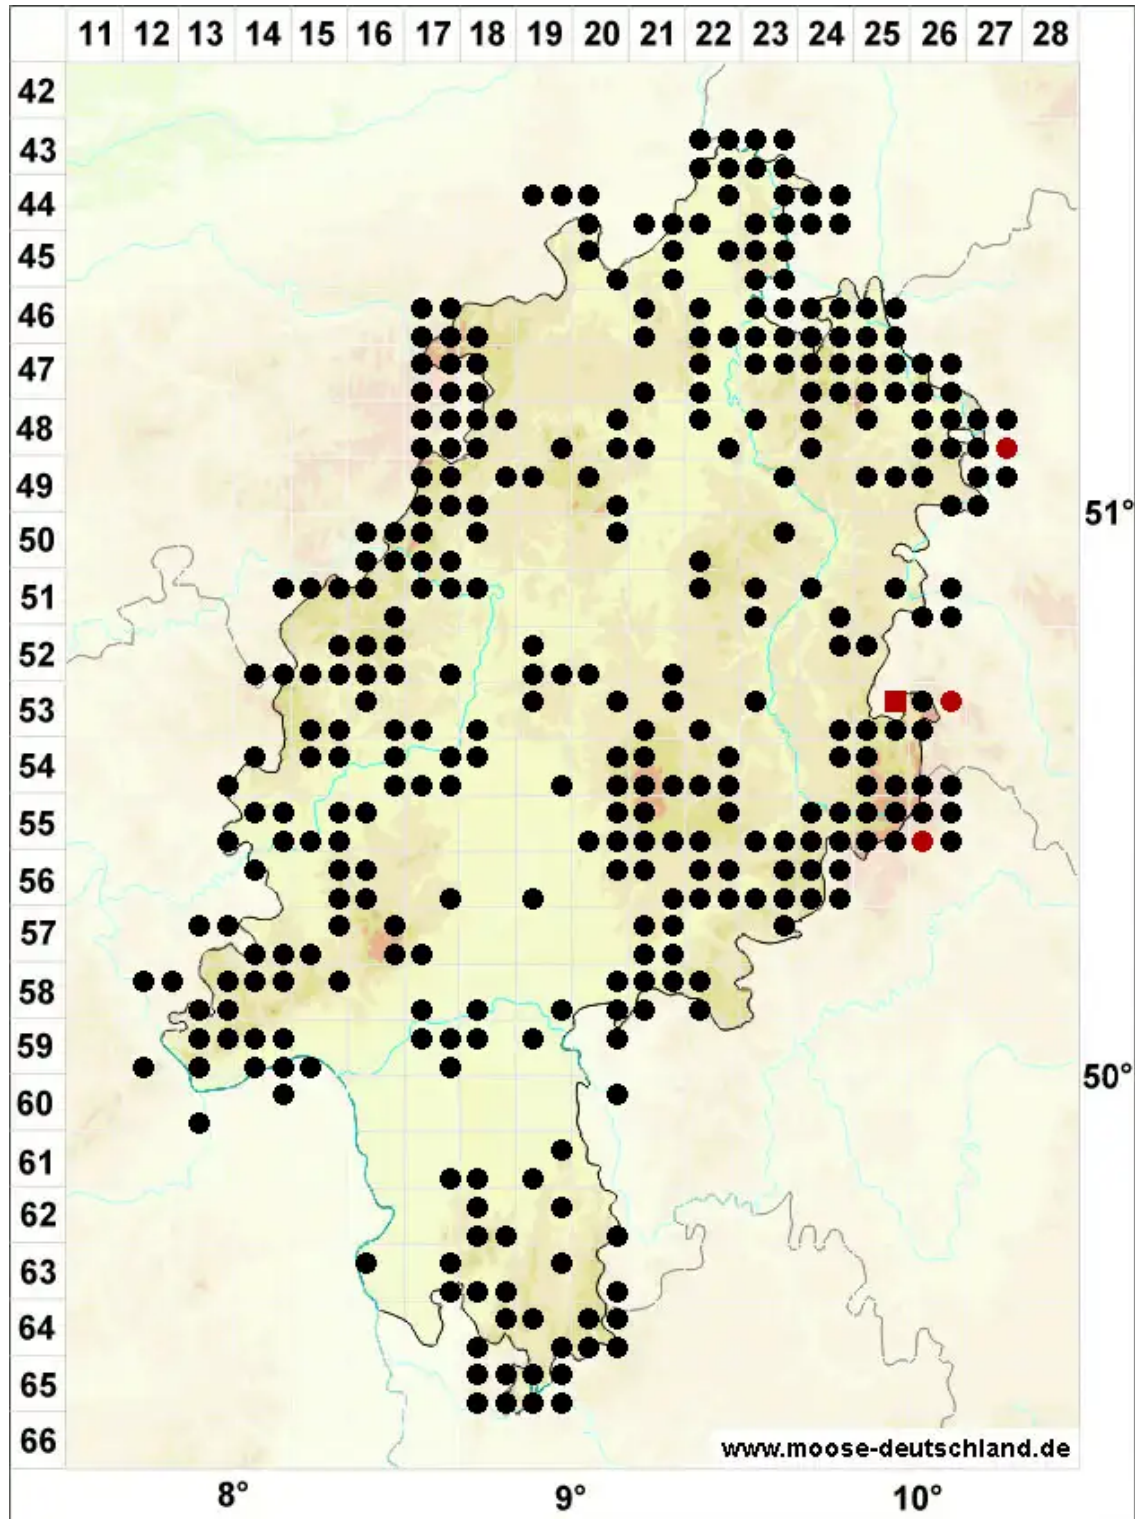

Rhynchostegium riparioides (Hedw.) Cardot

Ufer-Schnabeldeckelmoos

Legende:

Symbole:

Ausgefülltes Symbol:
Zeitraum von 1980 bis heute (Aktuelle Angabe)

Leeres Symbol:
Zeitraum vor 1980 (Altangabe)

Quadrat: Herbarbeleg