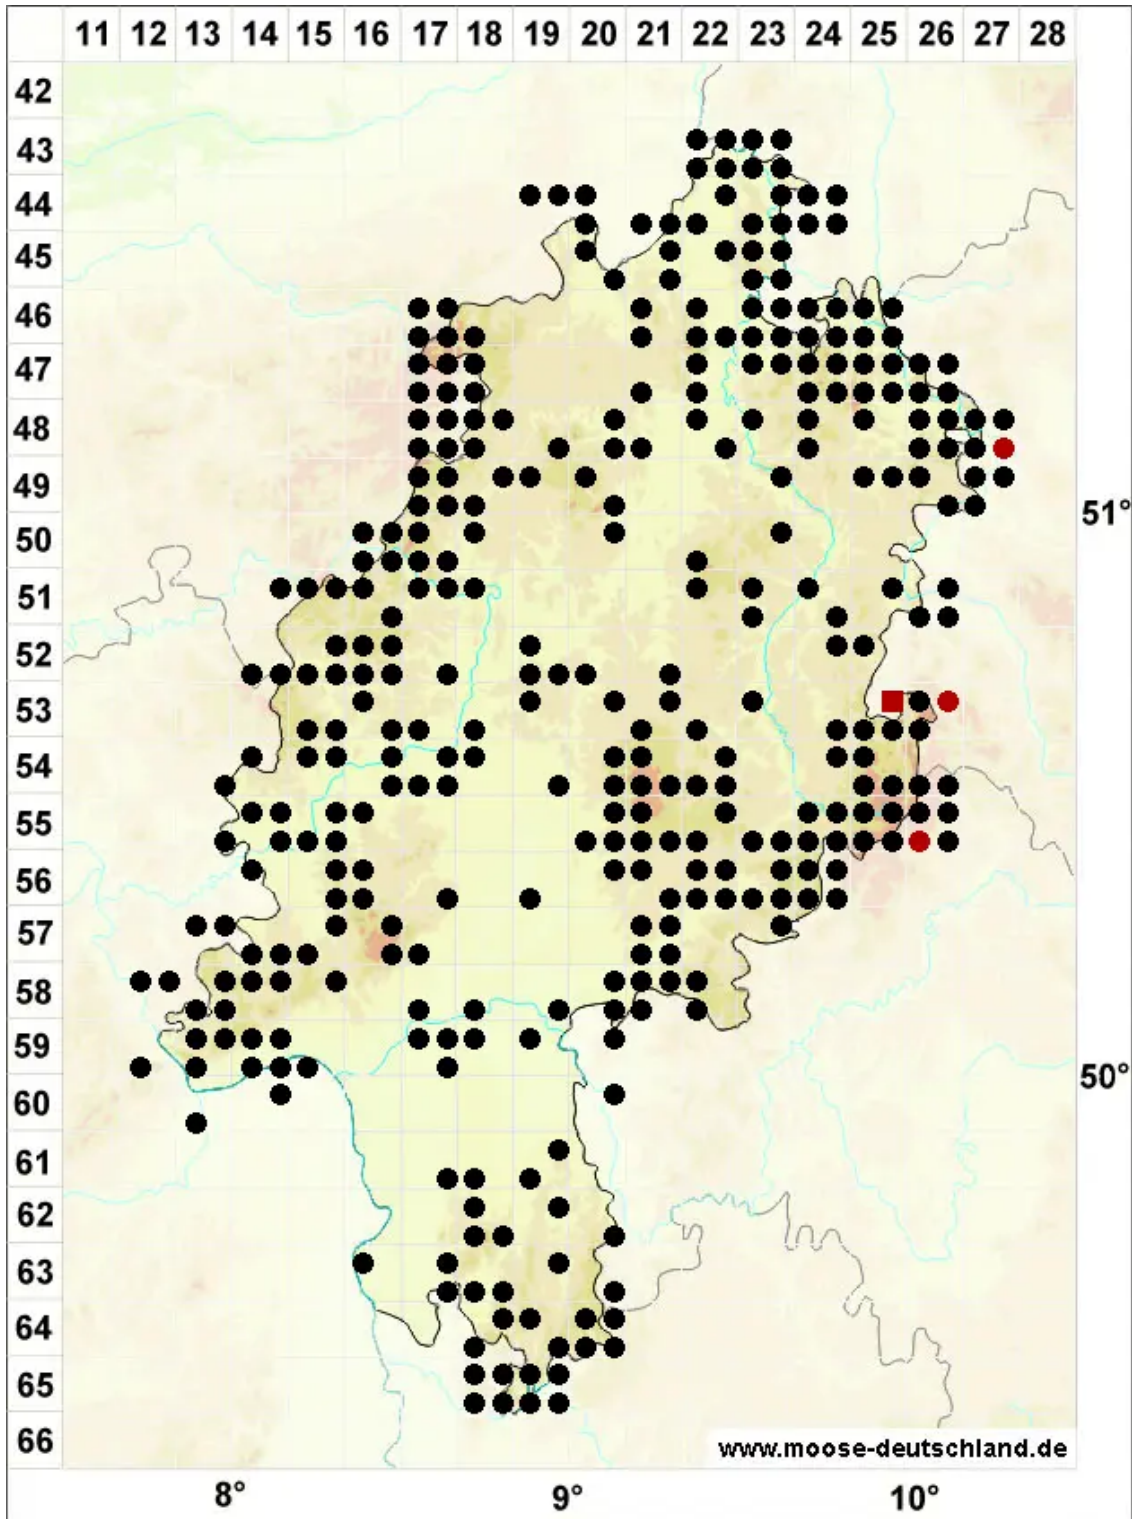

Rhynchostegium riparioides (Hedw.) Cardot

Ufer-Schnabeldeckelmoos

Legende:

Symbole:

Ausgefülltes Symbol:
Zeitraum von 1980 bis heute (Aktuelle Angabe)

Leeres Symbol:
Zeitraum vor 1980 (Altangabe)

Quadrat: Herbarbeleg