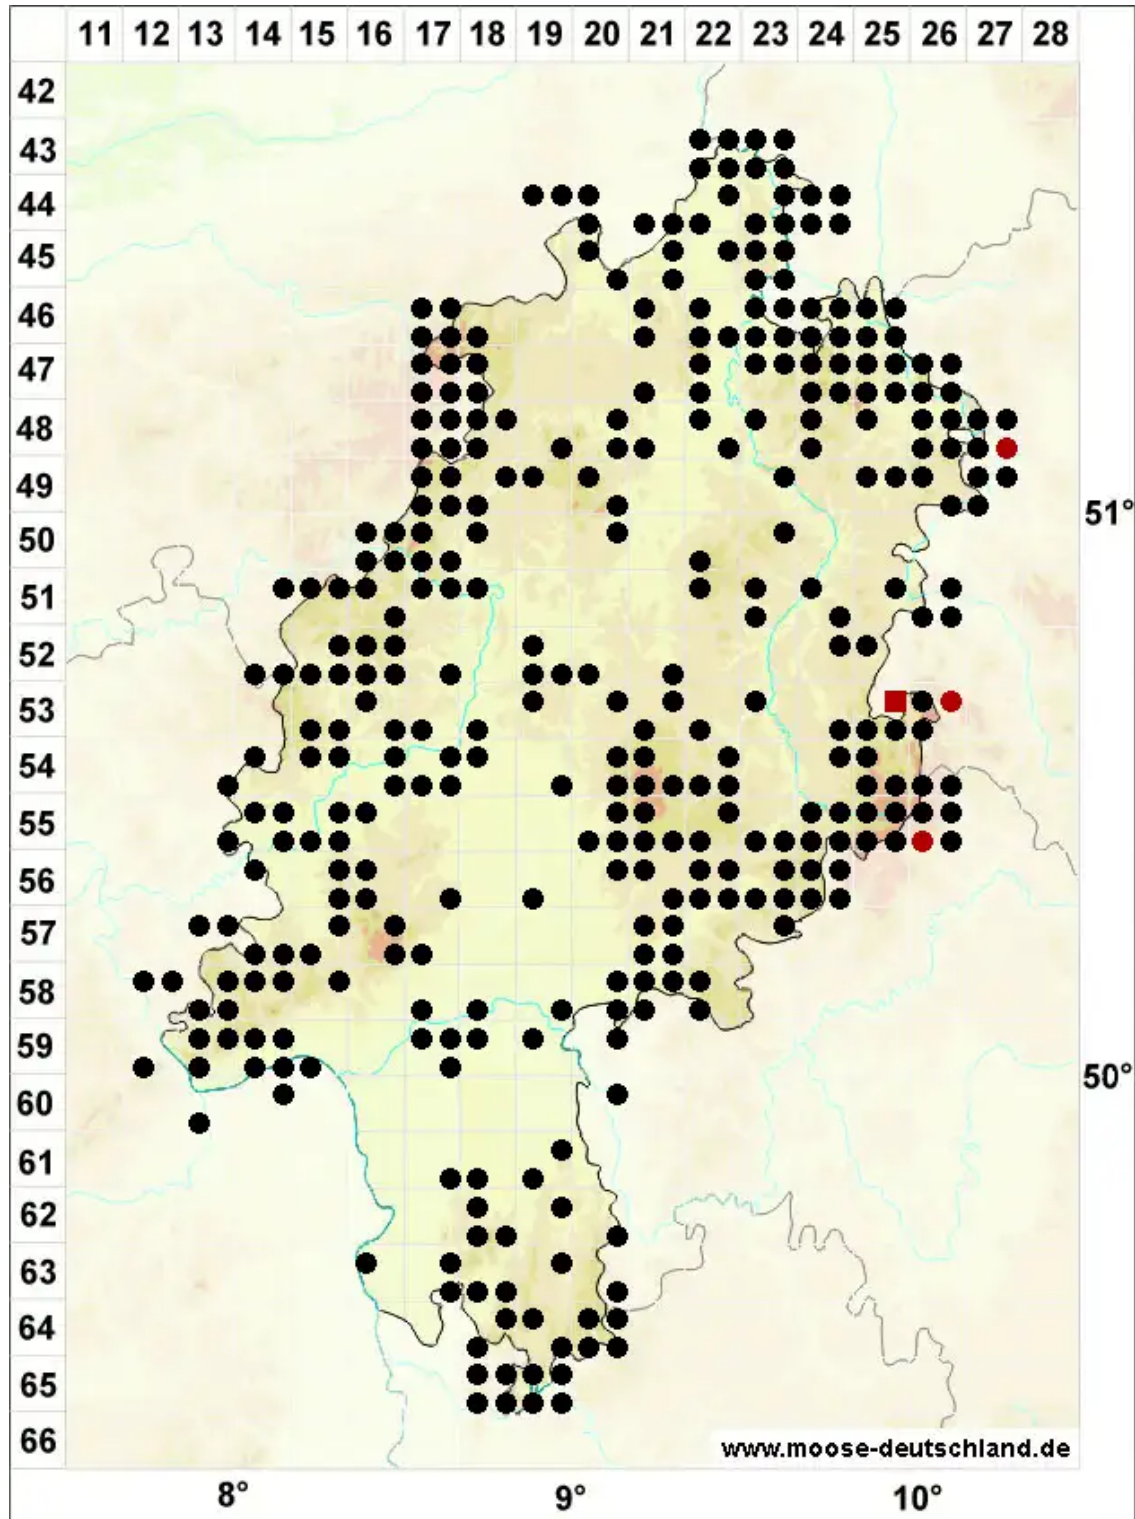

Rhynchostegium riparioides (Hedw.) Cardot

Ufer-Schnabeldeckelmoos

Legende:

- Symbole:**
- Ausgefülltes Symbol:
Zeitraum von 1980 bis heute (Aktuelle Angabe)
 - Leeres Symbol:
Zeitraum vor 1980 (Altangabe)
 - Quadrat: Herbarbeleg