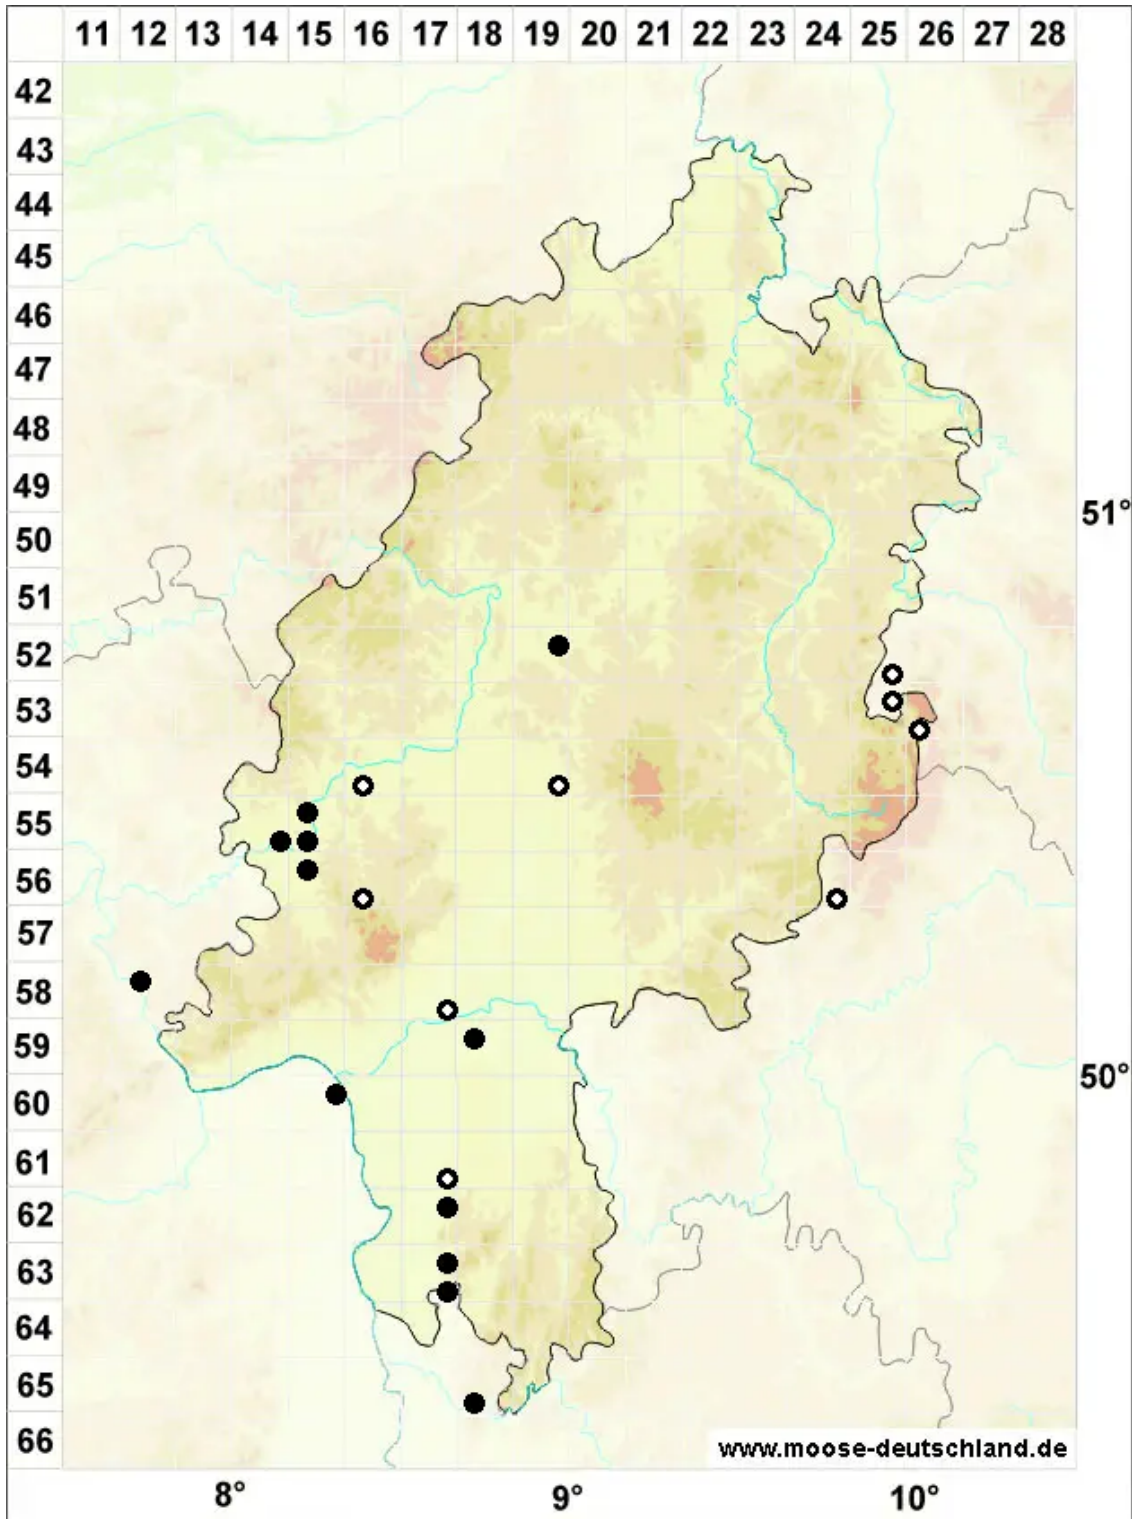

Rhynchostegium rotundifolium (Scop. ex Brid.) Schimp.

Rundblättriges Schnabeldeckelmoos

Legende:

Symbole:

Ausgefülltes Symbol:
Zeitraum von 1980 bis heute (Aktuelle Angabe)

Leeres Symbol:
Zeitraum vor 1980 (Altangabe)

Quadrat: Herbarbeleg