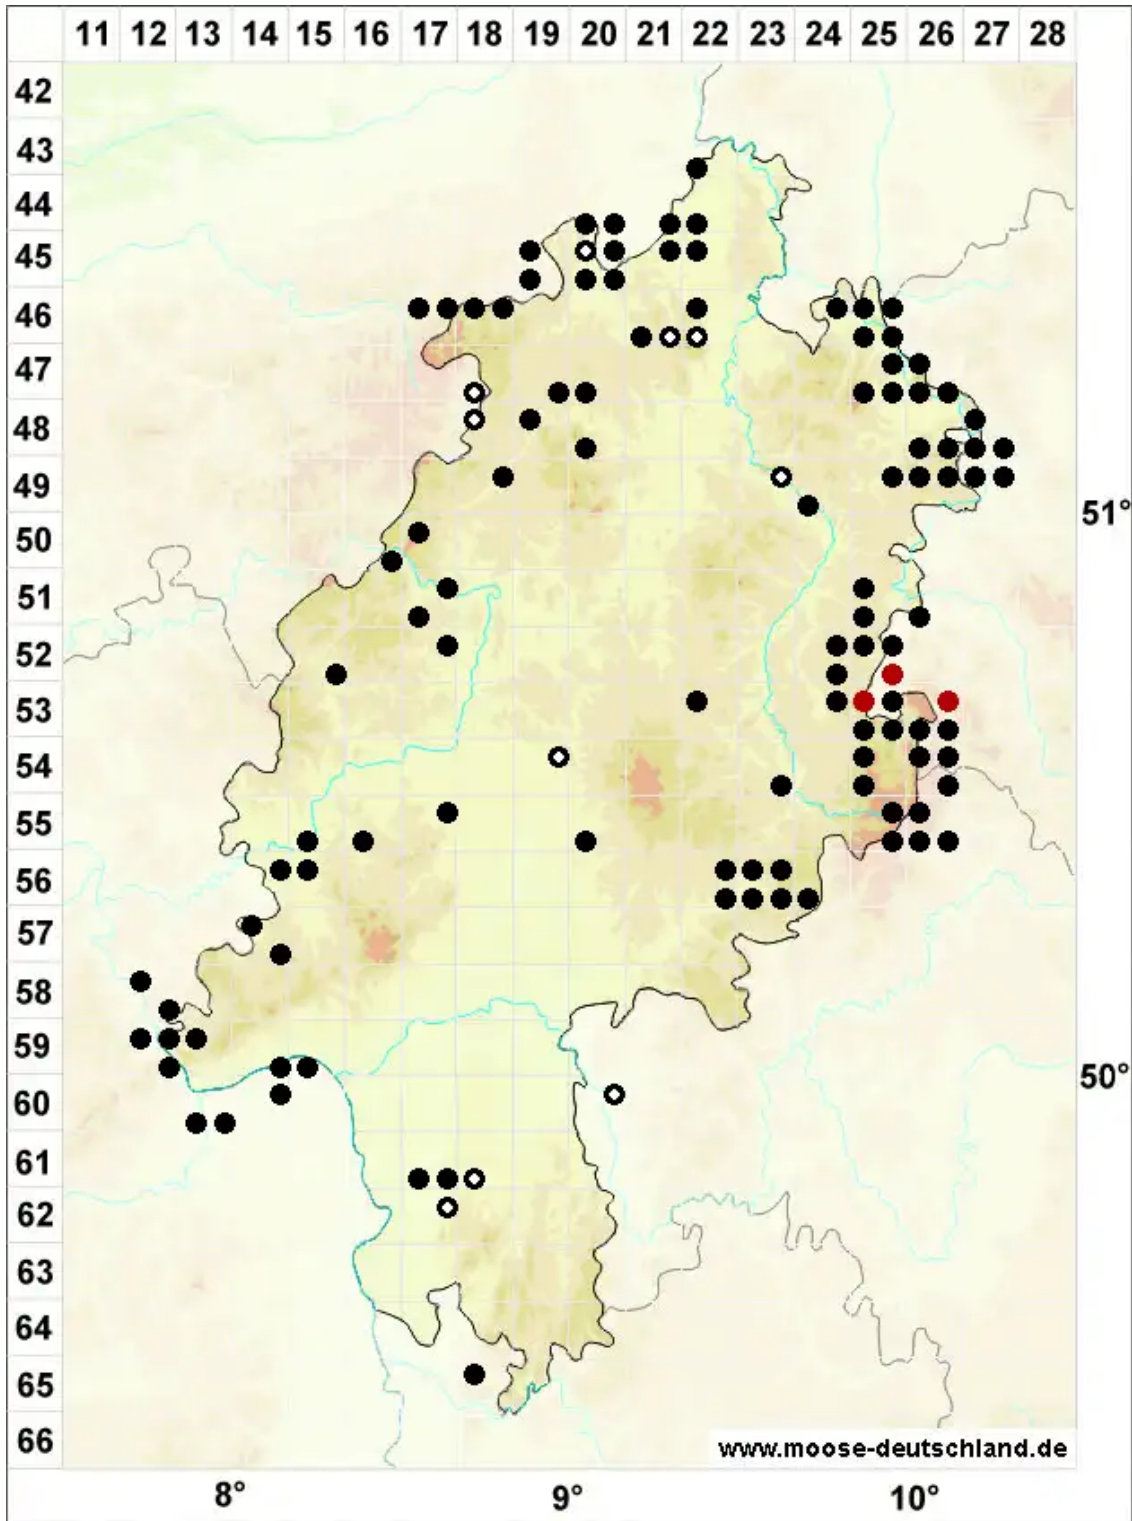

Rhytidium rugosum (Hedw.) Kindb.

Hasenpfotenmoos, Echtes Hasenpfötchenmoos

Legende:

- Symbole:**
- Ausgefülltes Symbol:
Zeitraum von 1980 bis heute (Aktuelle Angabe)
 - Leeres Symbol:
Zeitraum vor 1980 (Altangabe)
 - Quadrat: Herbarbeleg