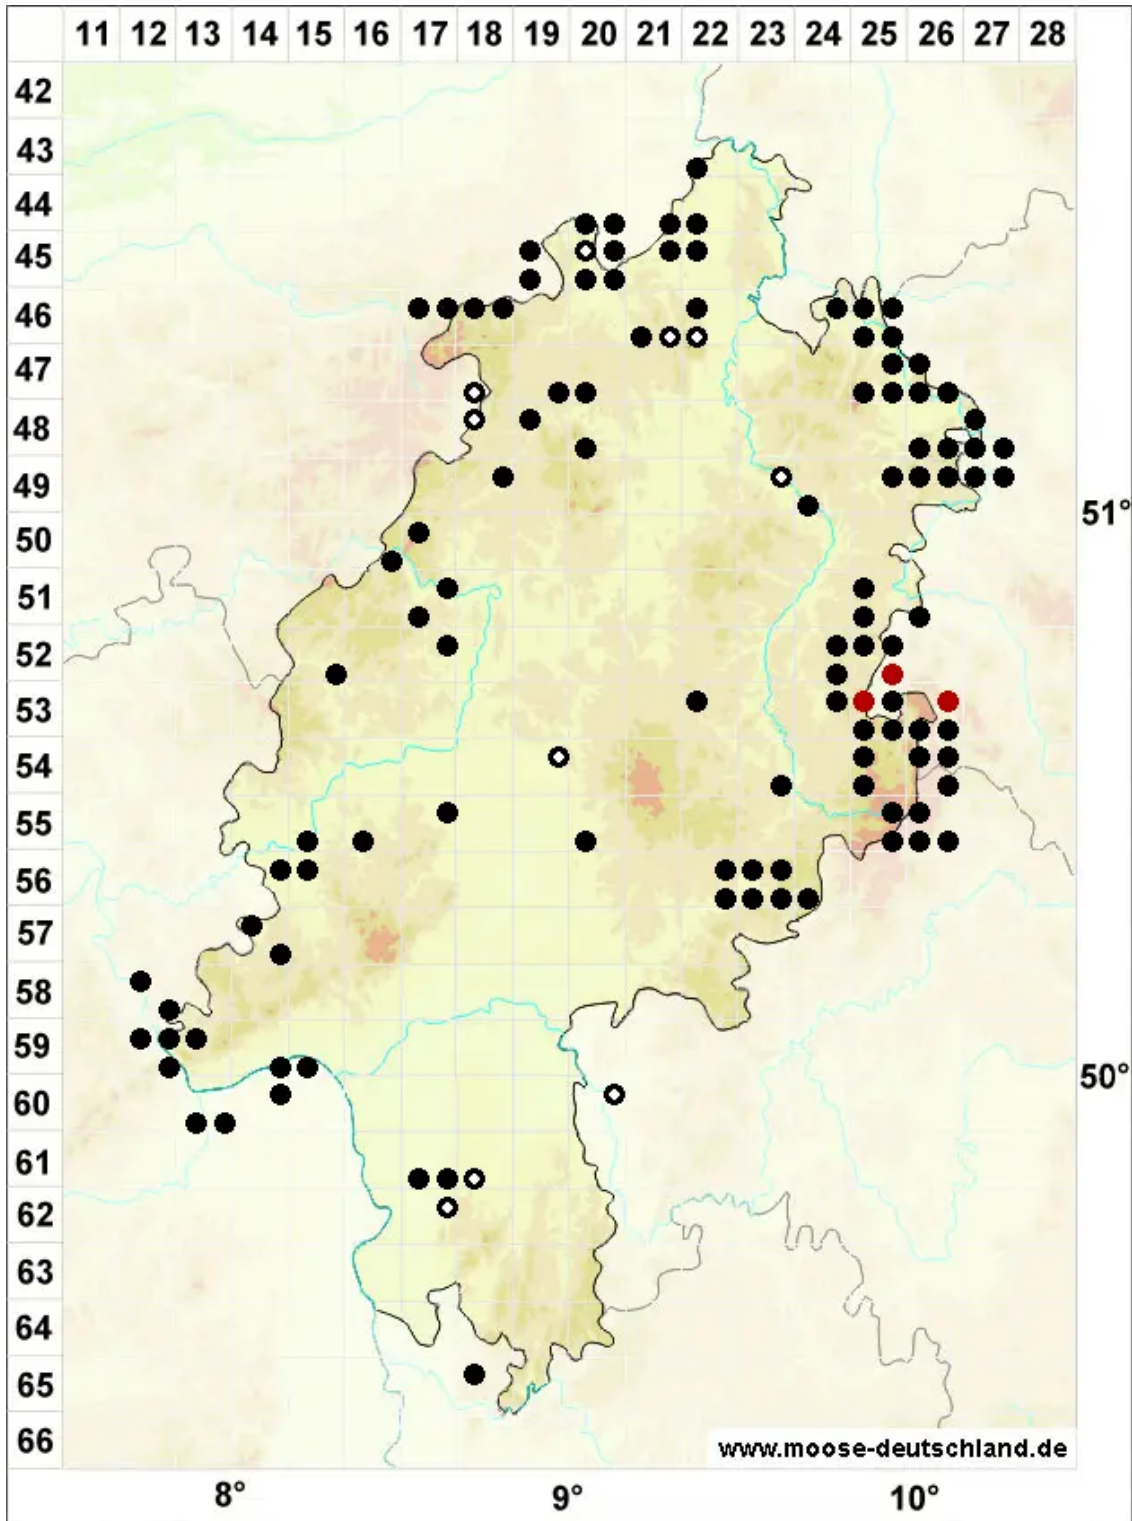

Rhytidium rugosum (Hedw.) Kindb.

Hasenpfotenmoos, Echtes Hasenpfötchenmoos

Legende:

Symbole:

Ausgefülltes Symbol:
Zeitraum von 1980 bis heute (Aktuelle Angabe)

Leeres Symbol:
Zeitraum vor 1980 (Altangabe)

Quadrat: Herbarbeleg