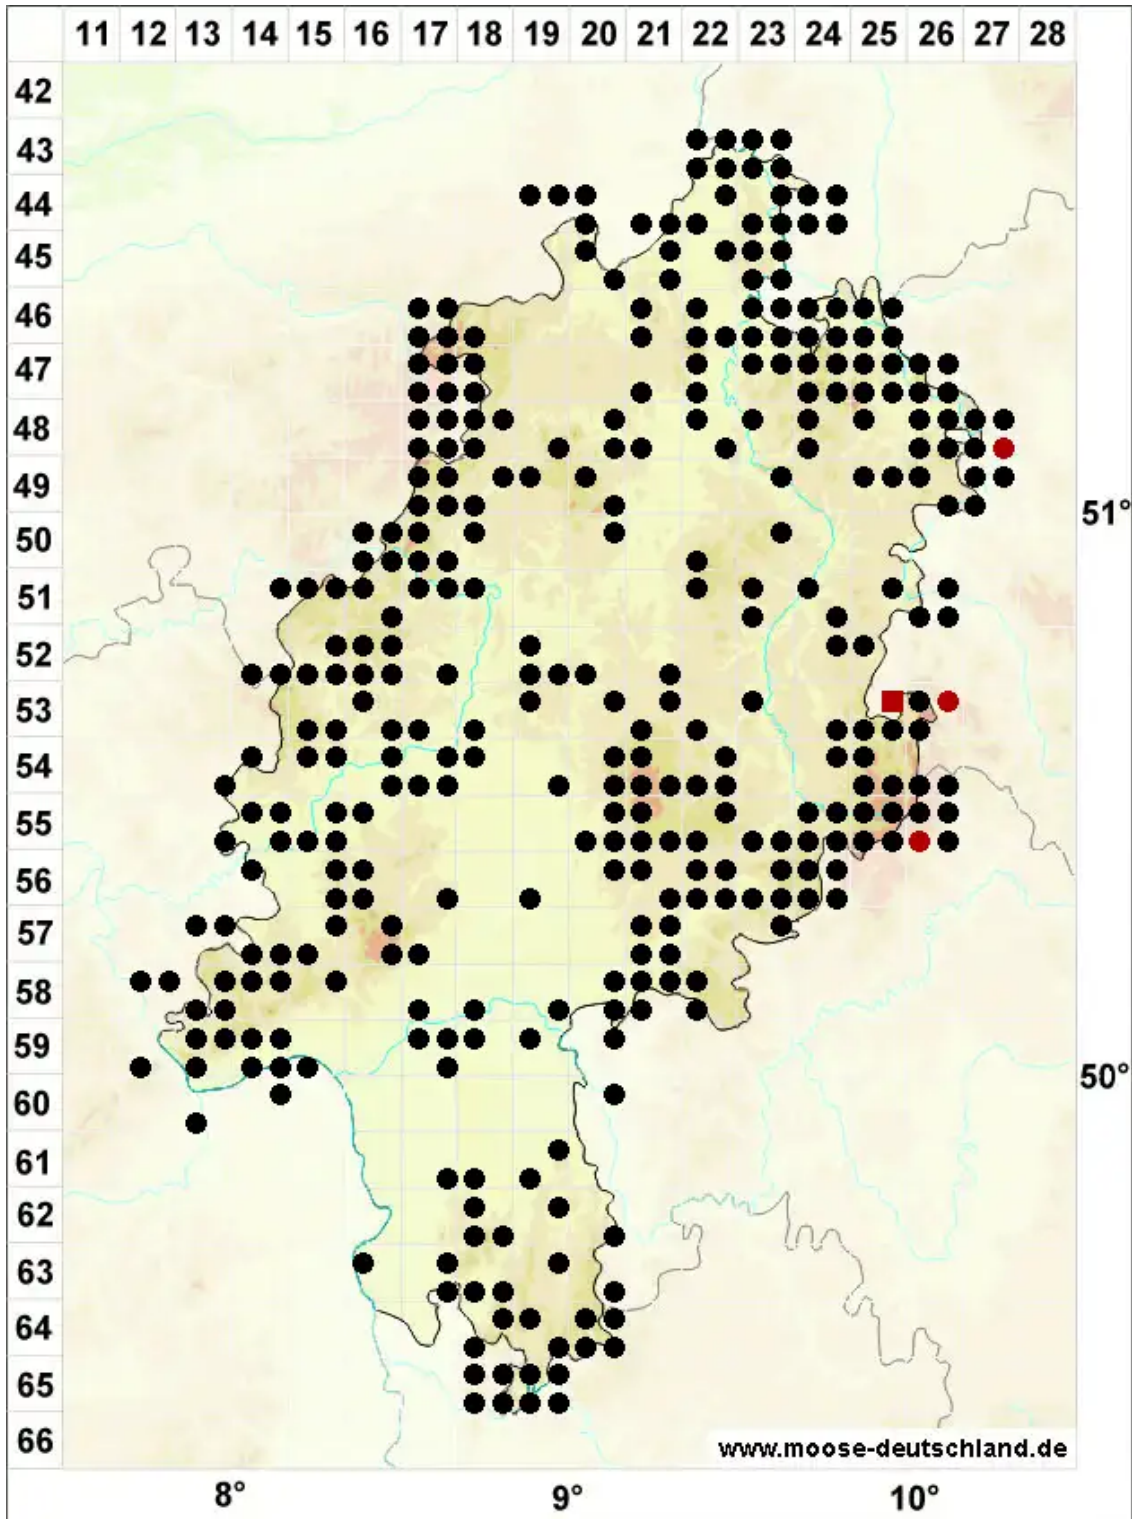

# Rhynchostegium riparioides (Hedw.) Cardot

Ufer-Schnabeldeckelmoos

Legende:

- Symbole:**
- Ausgefülltes Symbol:  
Zeitraum von 1980 bis heute (Aktuelle Angabe)
  - Leeres Symbol:  
Zeitraum vor 1980 (Altangabe)
  - Quadrat: Herbarbeleg