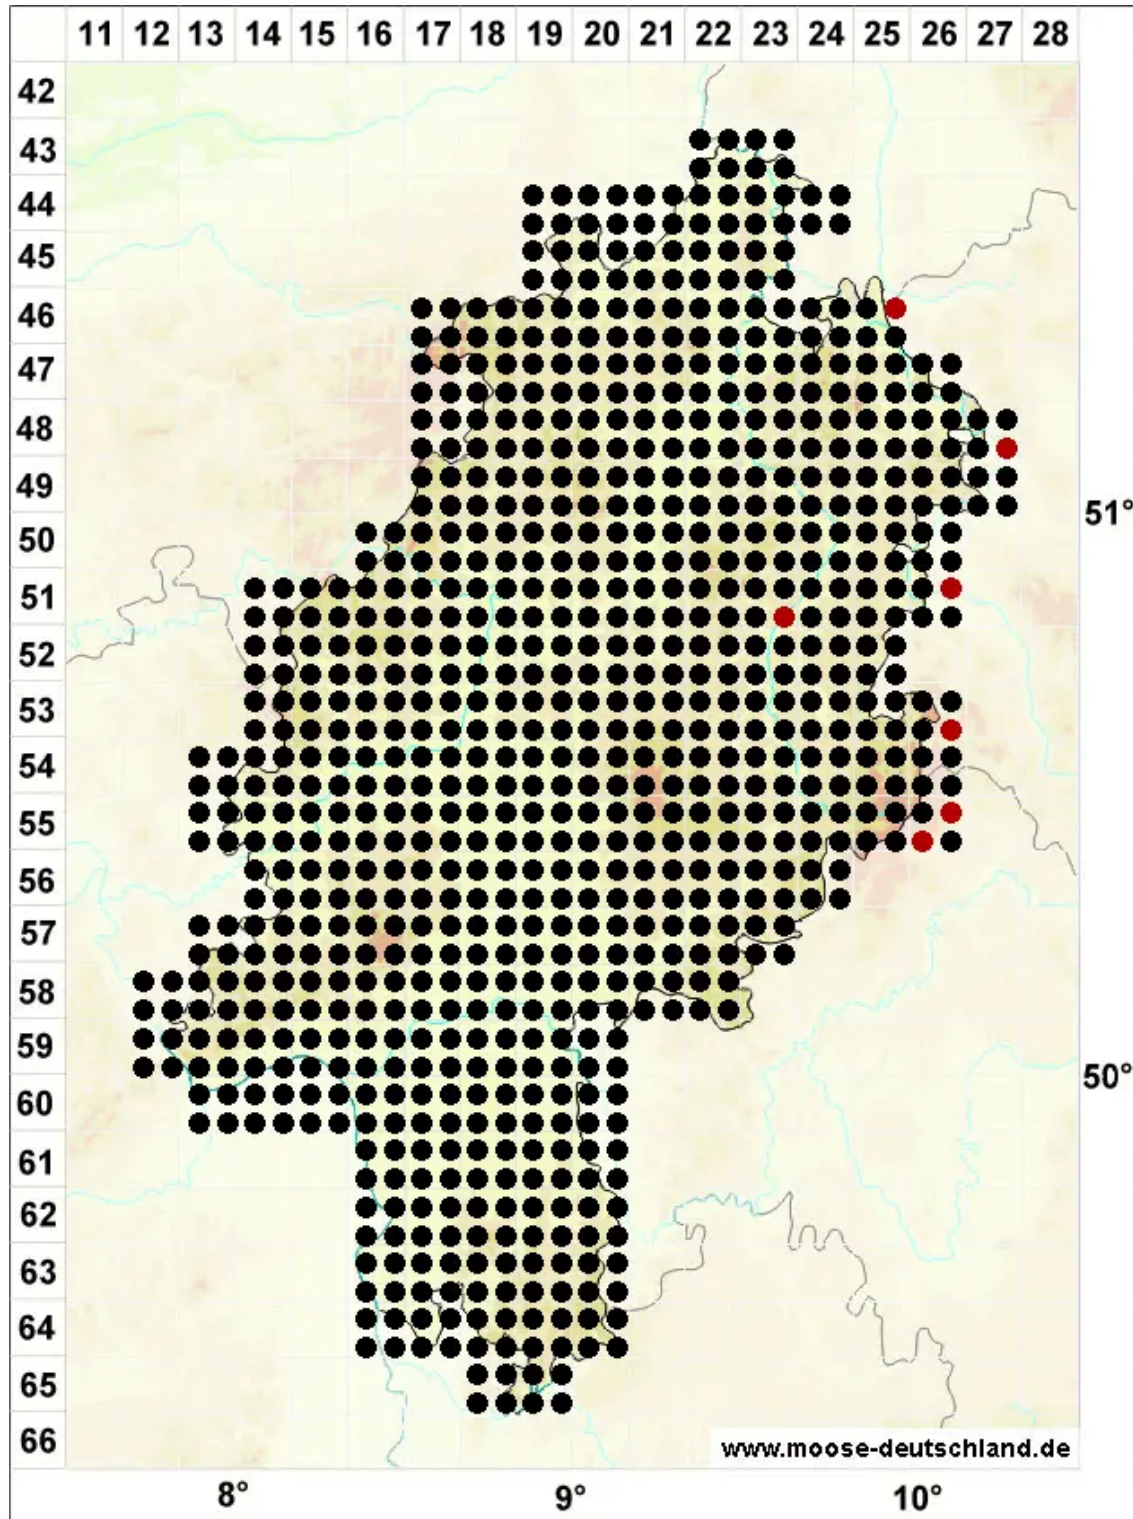

Brachythecium rutabulum (Hedw.) Schimp.

Rauhstieliges Kurzbüchsenmoos, Rauhes Kurzbüchsenmoos

Legende:

Symbole:

Ausgefülltes Symbol:
Zeitraum von 1980 bis heute (Aktuelle Angabe)

Leeres Symbol:
Zeitraum vor 1980 (Altangabe)

Quadrat: Herbarbeleg