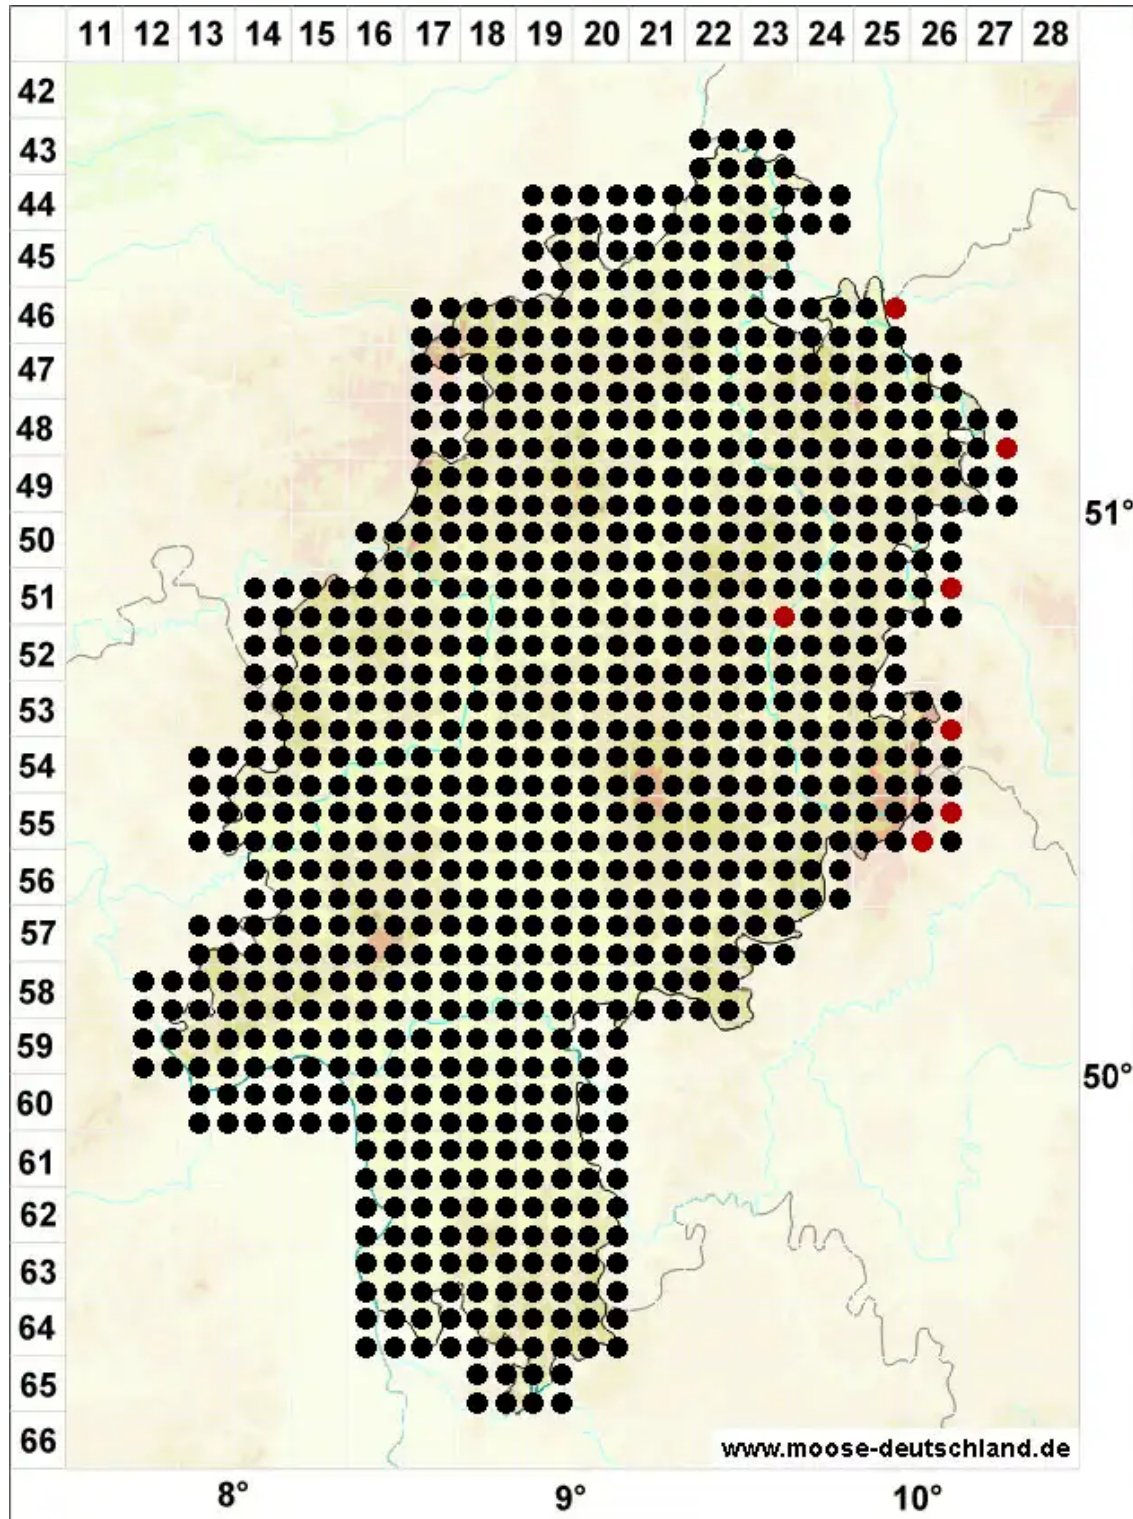

Brachythecium rutabulum (Hedw.) Schimp.

Rauhstieliges Kurzbüchsenmoos, Rauhes Kurzbüchsenmoos

Legende:

Symbole:

Ausgefülltes Symbol:
Zeitraum von 1980 bis heute (Aktuelle Angabe)

Leeres Symbol:
Zeitraum vor 1980 (Altangabe)

Quadrat: Herbarbeleg