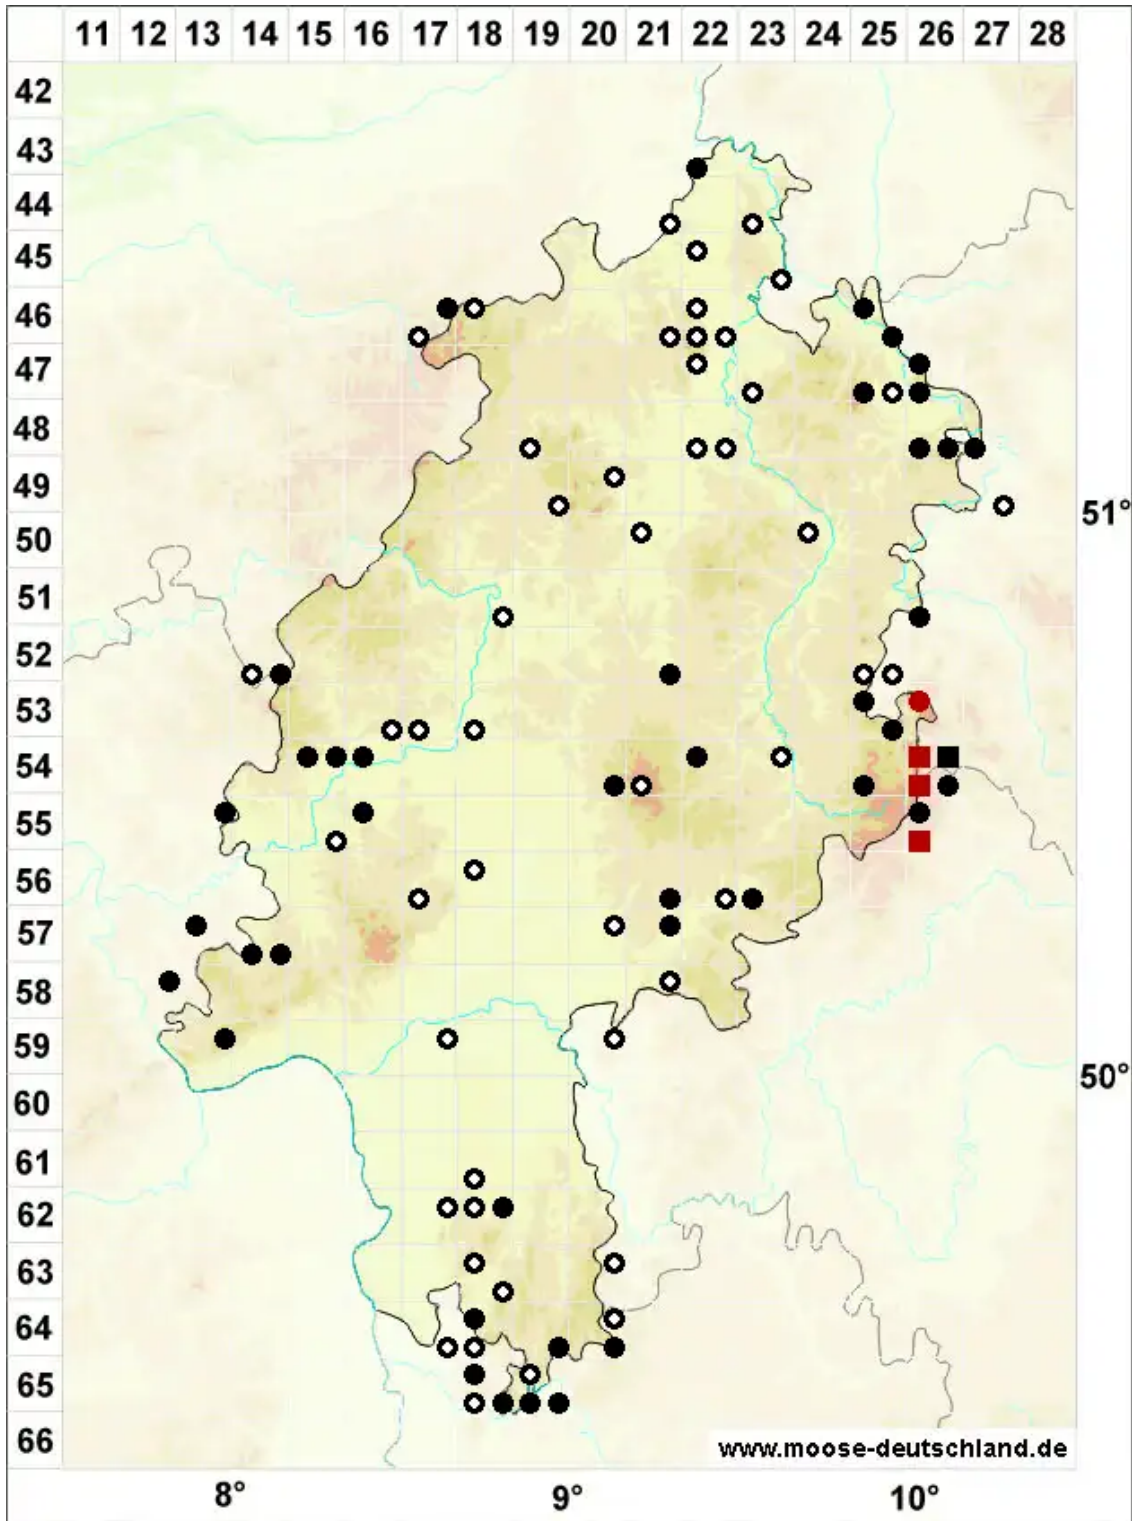

Loeskeobryum brevirostre (Brid.) M.Fleisch.

Loeske-Hainmoos, Großes Neuhainmoos

Legende:

- Symbole:**
- Ausgefülltes Symbol:
Zeitraum von 1980 bis heute (Aktuelle Angabe)
 - Leeres Symbol:
Zeitraum vor 1980 (Altangabe)
 - Quadrat: Herbarbeleg