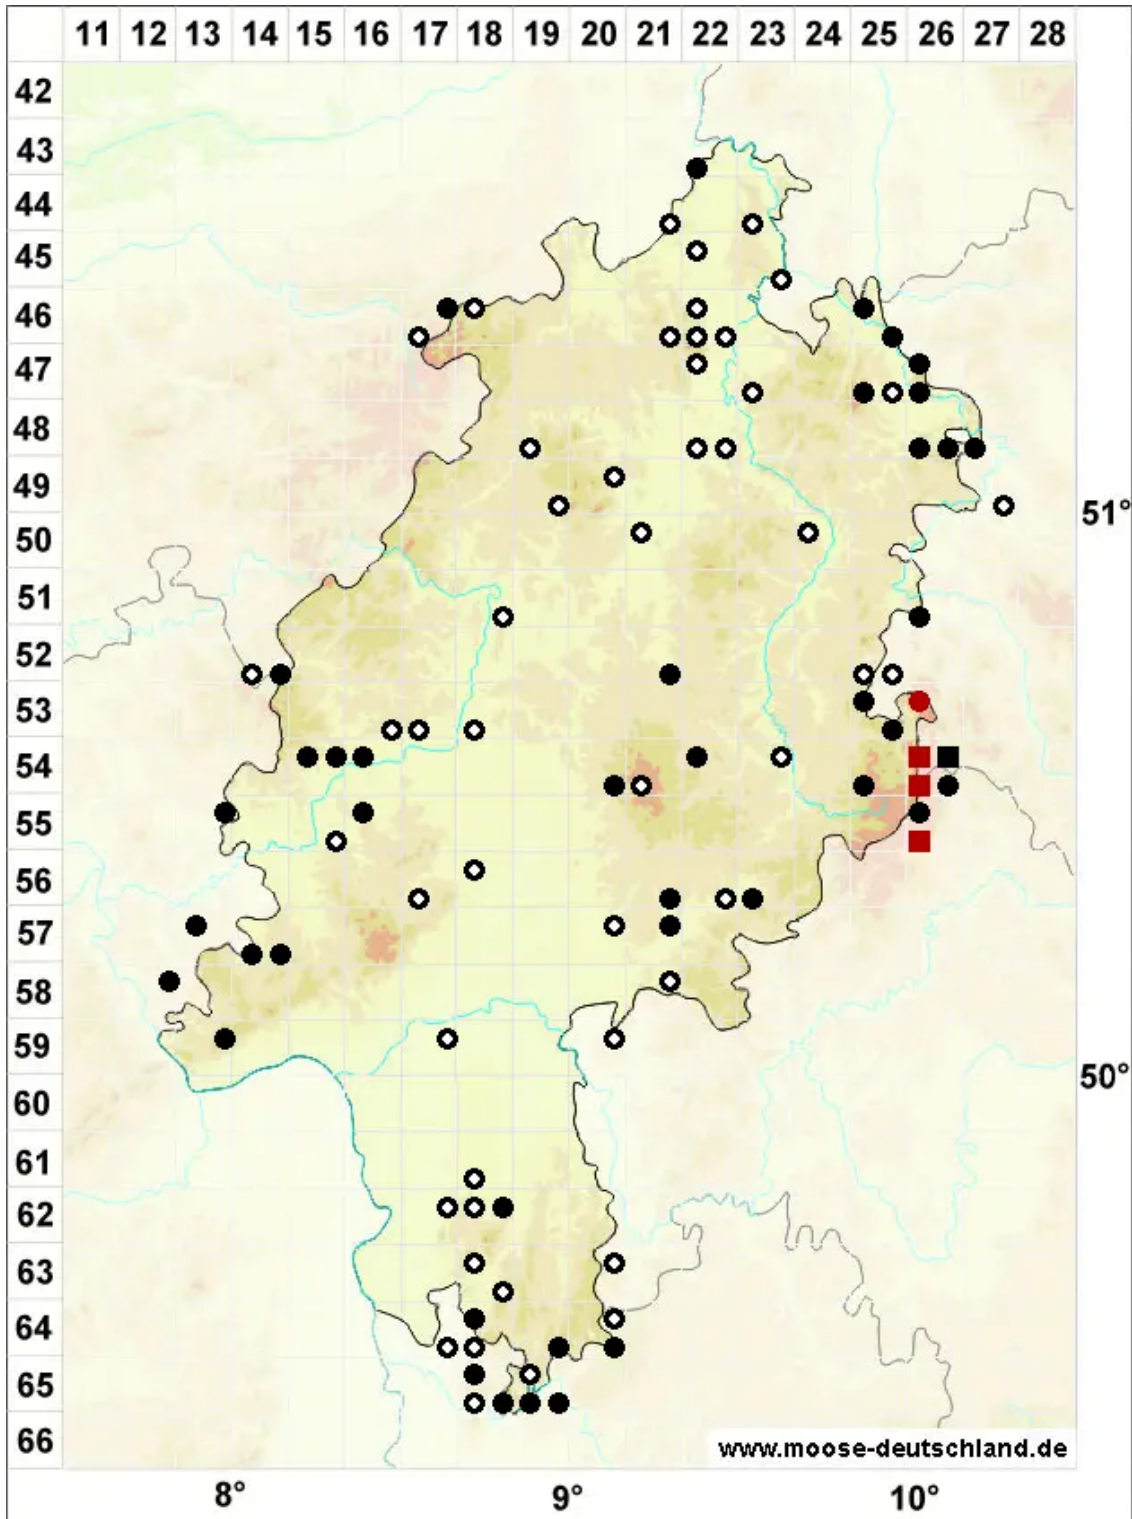

Loeskeobryum brevirostre (Brid.) M.Fleisch.

Loeske-Hainmoos, Großes Neuhainmoos

Legende:

- Symbole:**
- Ausgefülltes Symbol:
Zeitraum von 1980 bis heute (Aktuelle Angabe)
 - Leeres Symbol:
Zeitraum vor 1980 (Altangabe)
 - Quadrat: Herbarbeleg