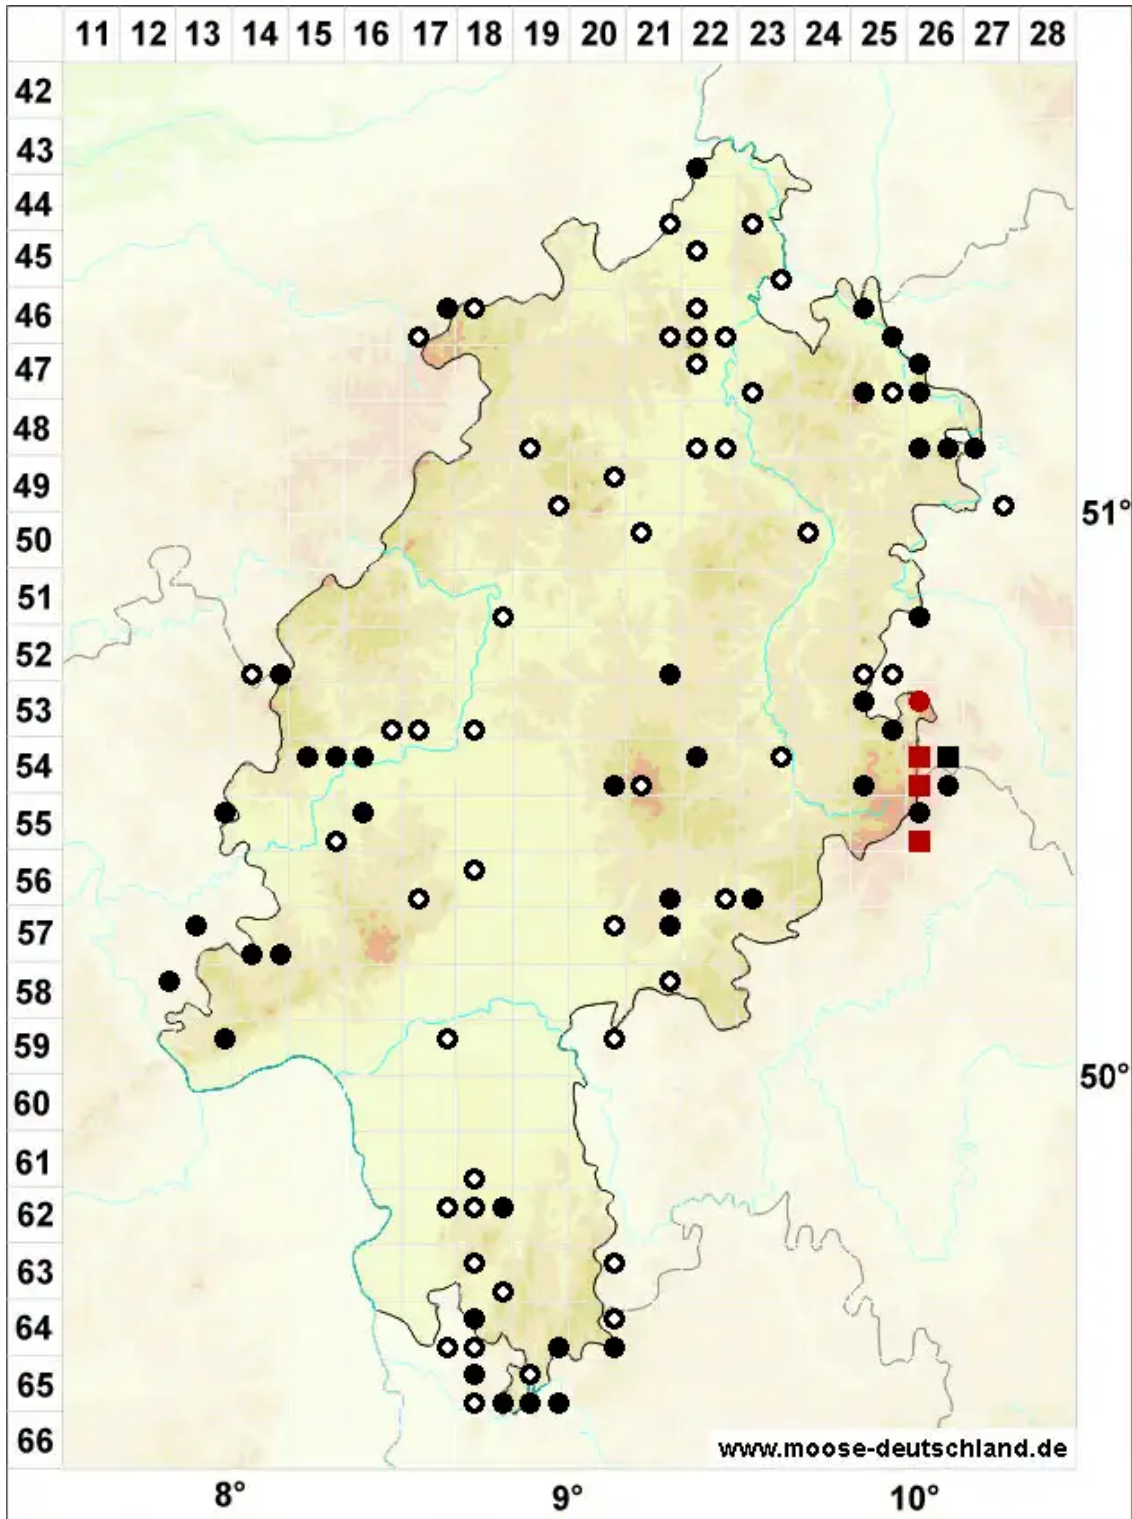

Loeskeobryum brevirostre (Brid.) M.Fleisch.

Loeske-Hainmoos, Großes Neuhainmoos

Legende:

- Symbole:**
- Ausgefülltes Symbol:
Zeitraum von 1980 bis heute (Aktuelle Angabe)
 - Leeres Symbol:
Zeitraum vor 1980 (Altangabe)
 - Quadrat: Herbarbeleg