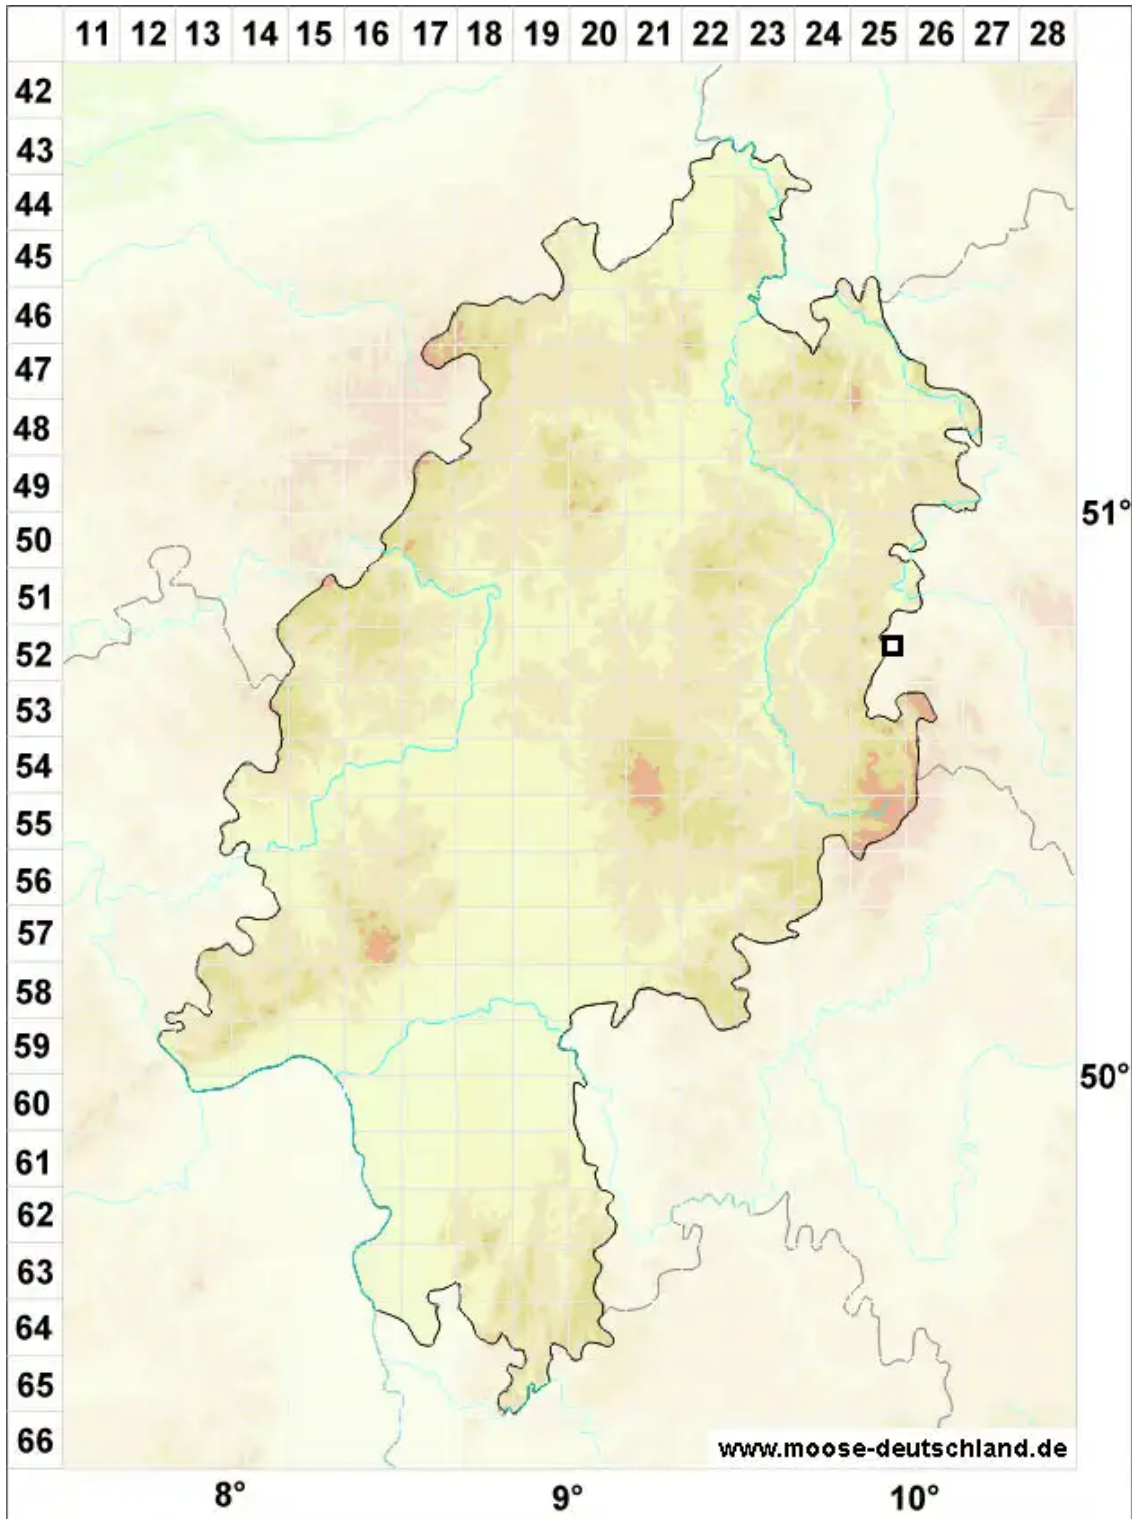

# Brachythecium campestre (Müll.Hal.) Schimp.

Feld-Kurzbüchsenmoos

Legende:

**Symbole:**

Ausgefülltes Symbol:  
Zeitraum von 1980 bis heute (Aktuelle Angabe)

Leeres Symbol:  
Zeitraum vor 1980 (Altangabe)

Quadrat: Herbarbeleg