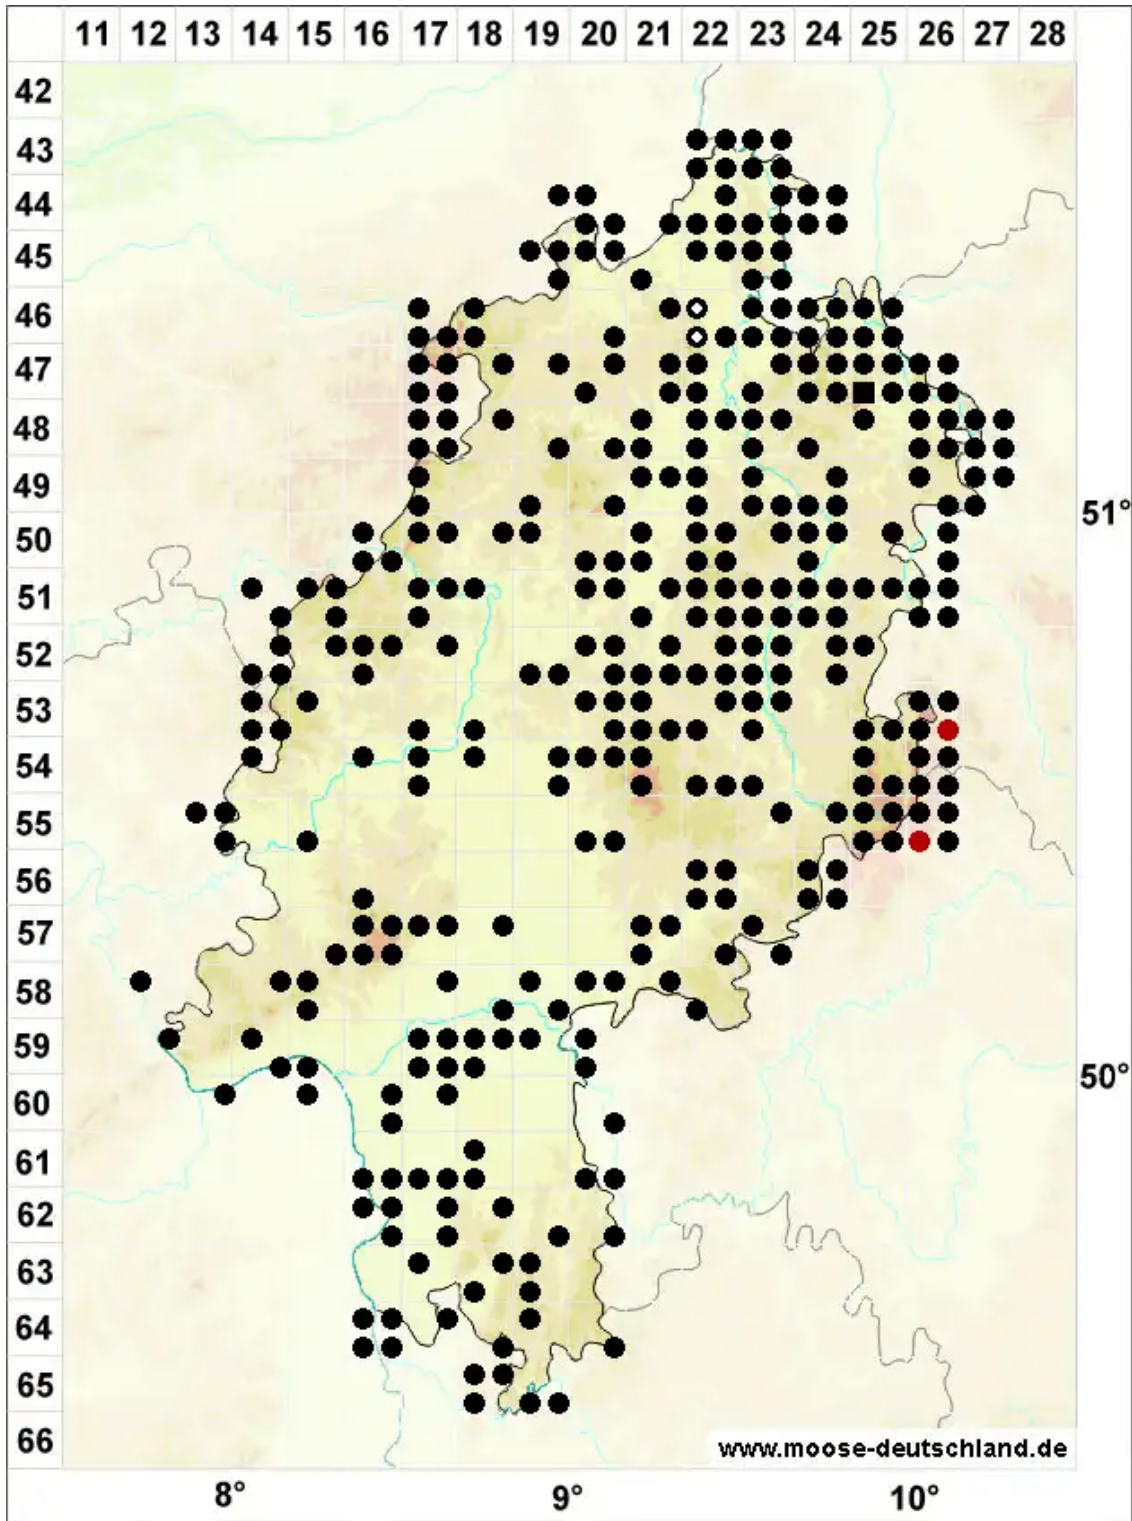

Brachythecium salebrosum (Hoffm. ex F.Weber & D.Mohr) Schreb.

Glattstieliges Kurzbüchsenmoos

Legende:

- Symbole:**
- Ausgefülltes Symbol:
Zeitraum von 1980 bis heute (Aktuelle Angabe)
 - Leeres Symbol:
Zeitraum vor 1980 (Altangabe)
 - Quadrat: Herbarbeleg