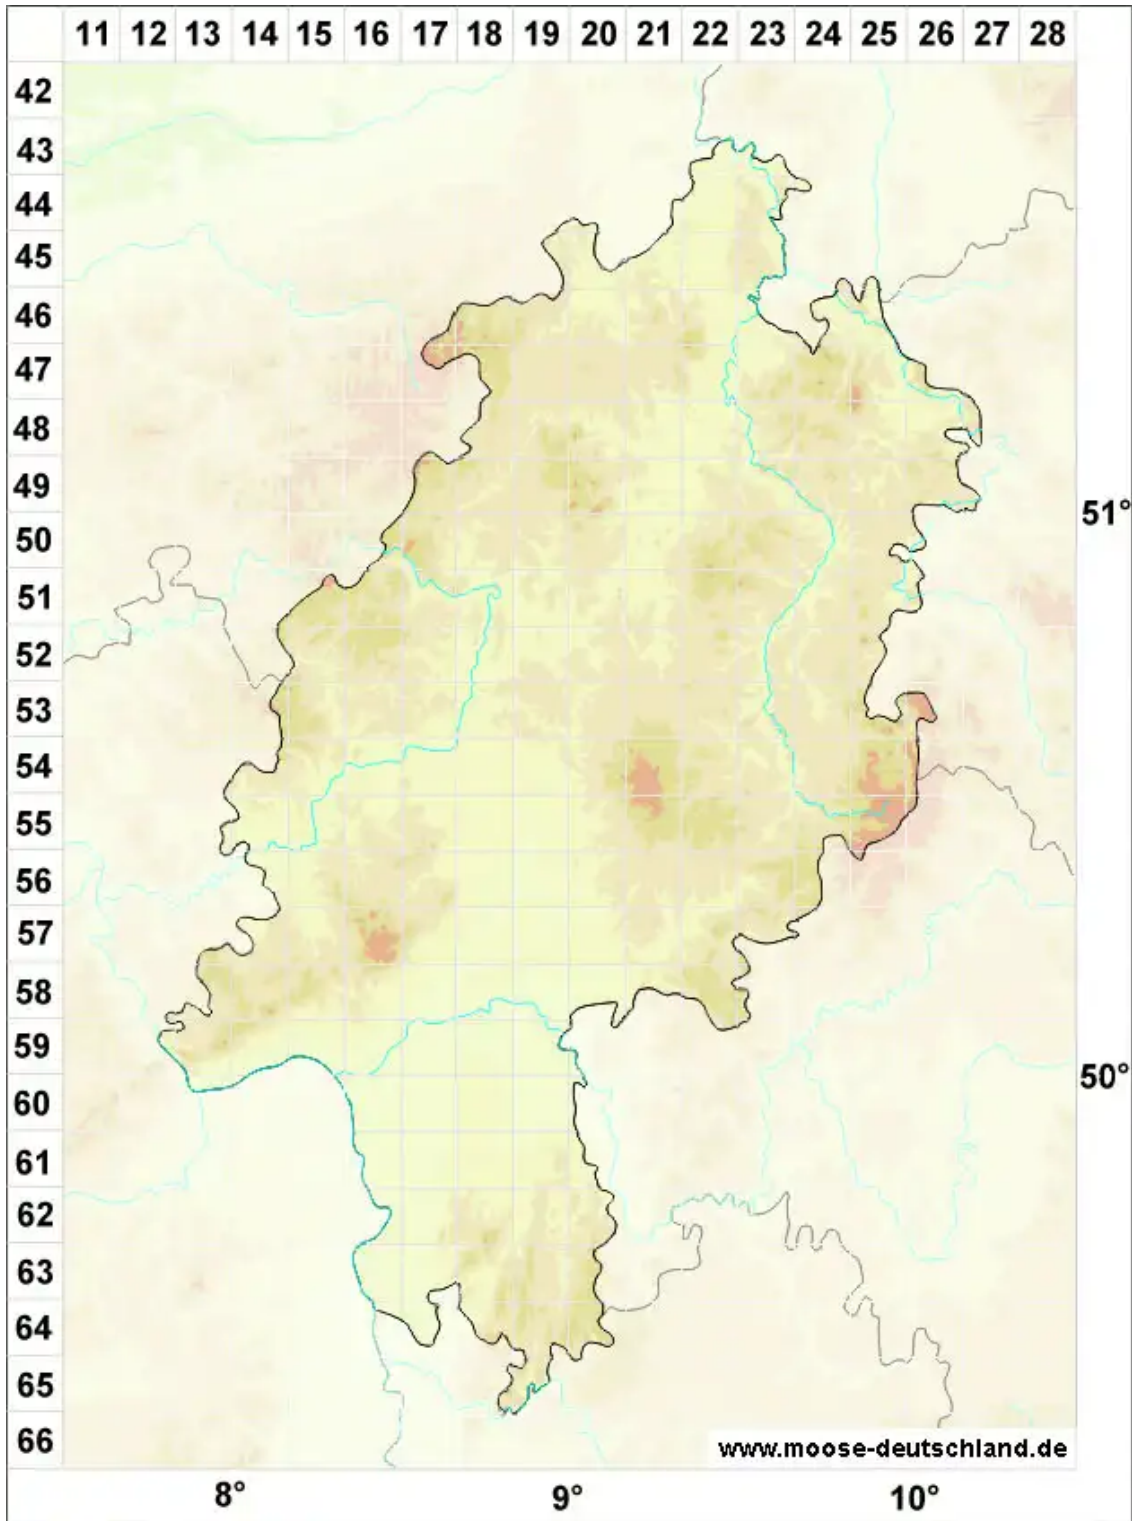

# Brachythecium turgidum (Hartm.) Kindb.

Geschwollenes Kurzbüchsenmoos

Legende:

- Symbole:**
- Ausgefülltes Symbol:  
Zeitraum von 1980 bis heute (Aktuelle Angabe)
  - Leeres Symbol:  
Zeitraum vor 1980 (Altangabe)
  - Quadrat: Herbarbeleg