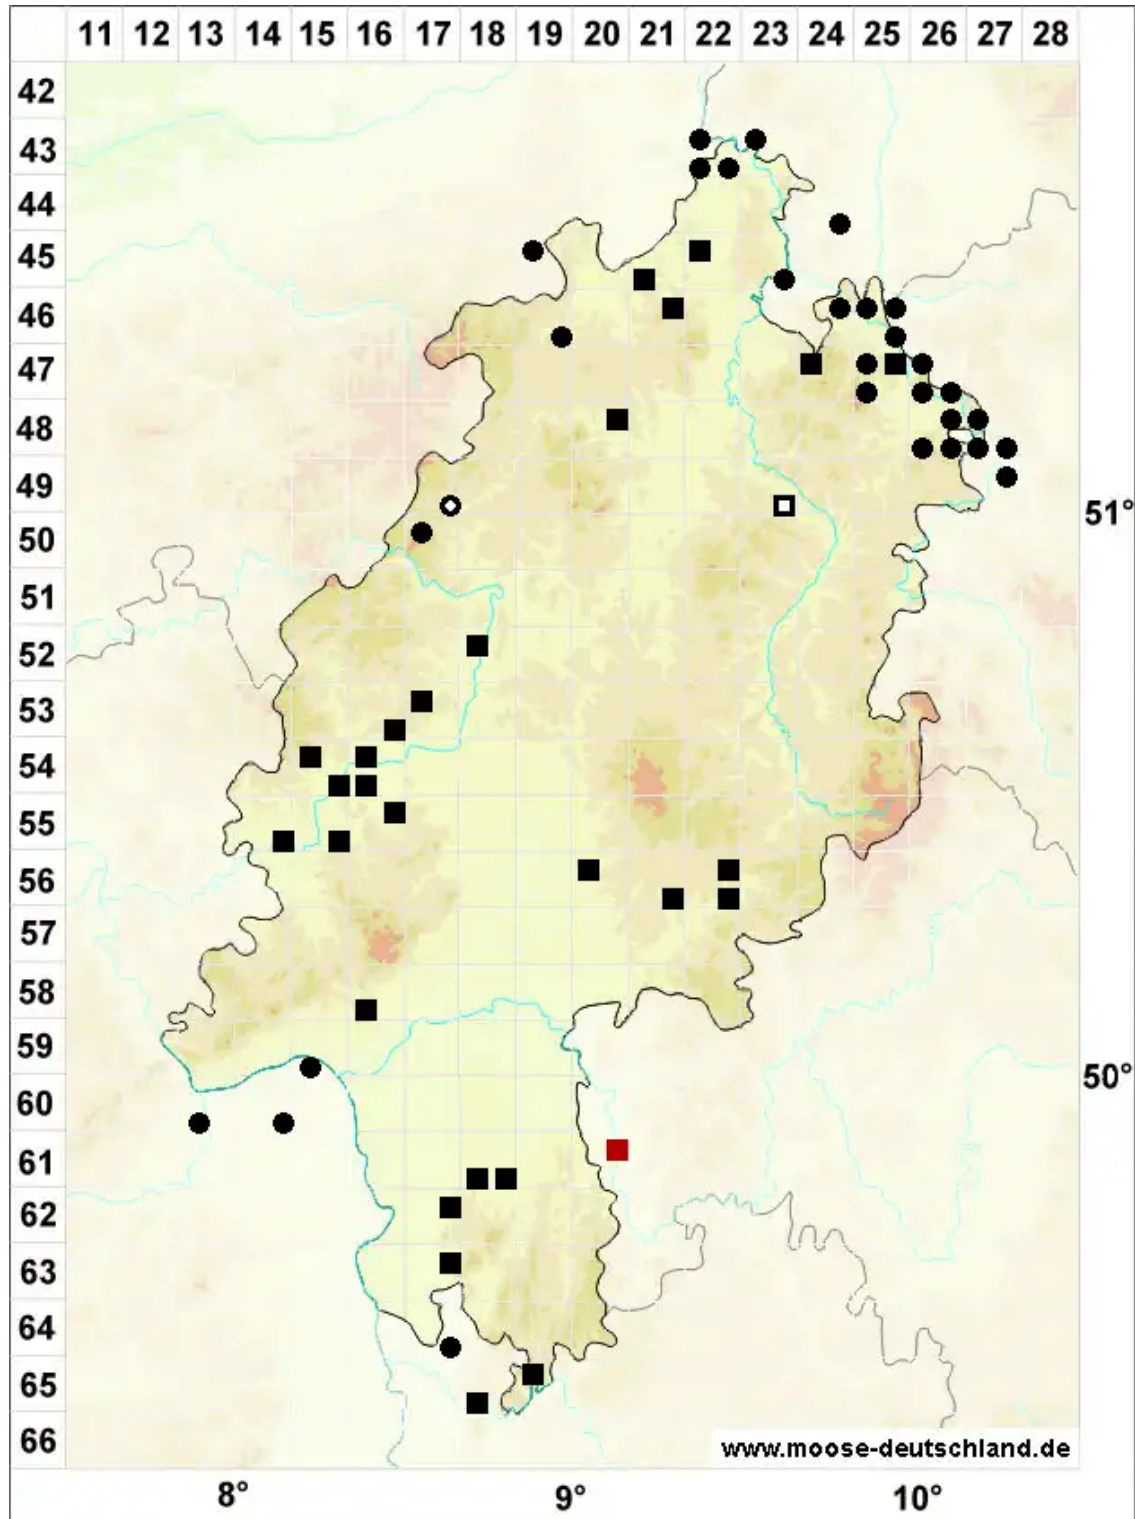

Oxyrrhynchium schleicheri (R.Hedw.) Röll

Stolonen-Schattenschönschnabelmoos, Schleichers Kleinschönschnabelmoos

Legende:

- Symbole:**
- Ausgefülltes Symbol:
Zeitraum von 1980 bis heute (Aktuelle Angabe)
 - Leeres Symbol:
Zeitraum vor 1980 (Altangabe)
 - Quadrat: Herbarbeleg