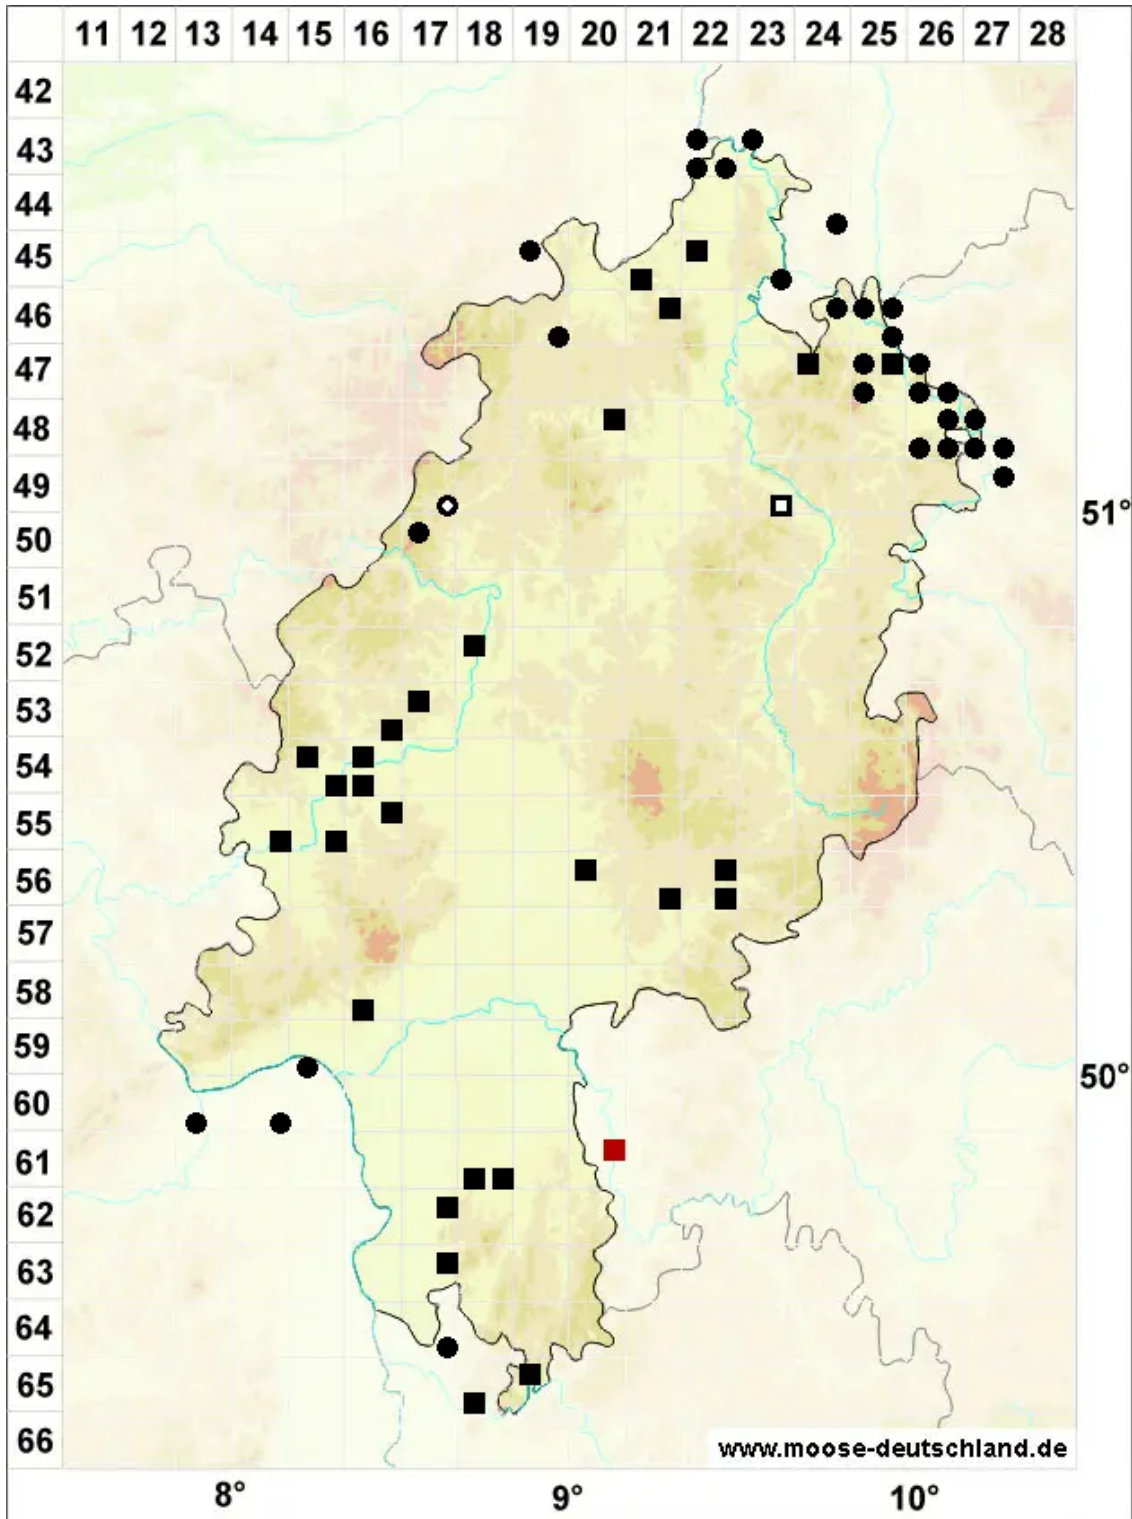

# Oxyrrhynchium schleicheri (R.Hedw.) Röll

Stolonen-Schattenschönschnabelmoos, Schleichers Kleinschönschnabelmoos

Legende:

**Symbole:**

Ausgefülltes Symbol:  
Zeitraum von 1980 bis heute (Aktuelle Angabe)

Leeres Symbol:  
Zeitraum vor 1980 (Altangabe)

Quadrat: Herbarbeleg