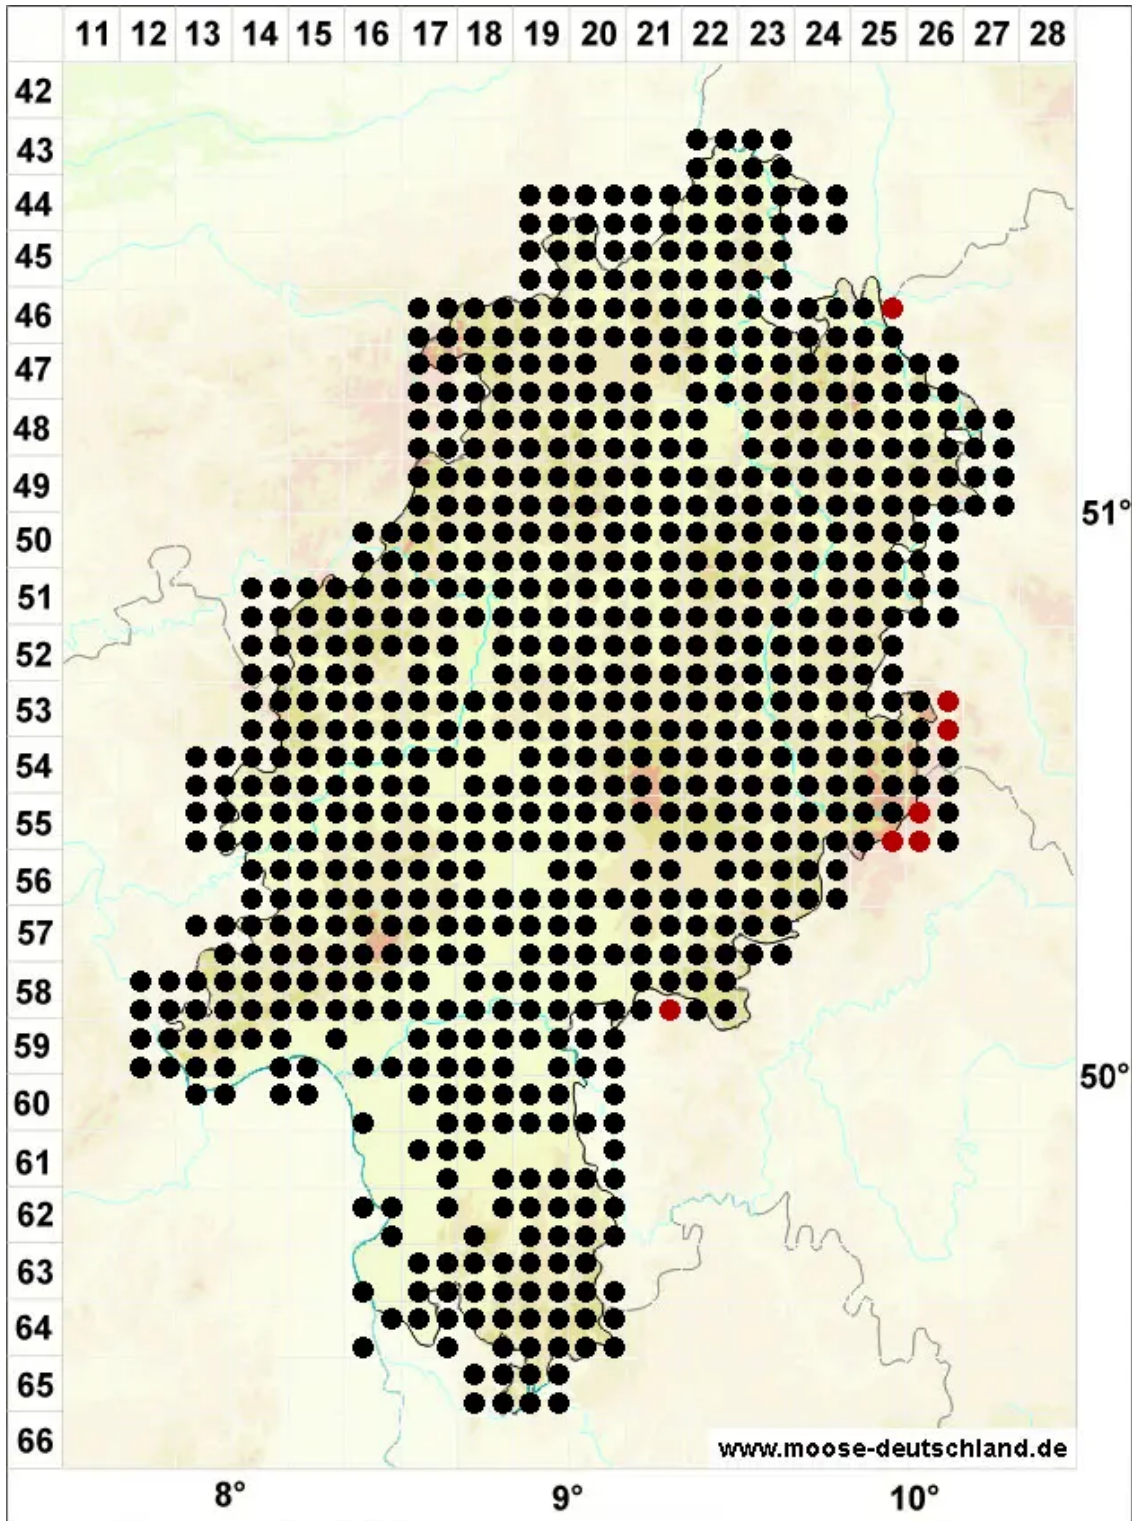

Rhytidiadelphus squarrosus (Hedw.) Warnst.

Sparriger Runzelbruder, Sparriges Kranzmoos, Sparriger Runzelbruder

Legende:

Symbole:

Ausgefülltes Symbol:
Zeitraum von 1980 bis heute (Aktuelle Angabe)

Leeres Symbol:
Zeitraum vor 1980 (Altangabe)

Quadrat: Herbarbeleg