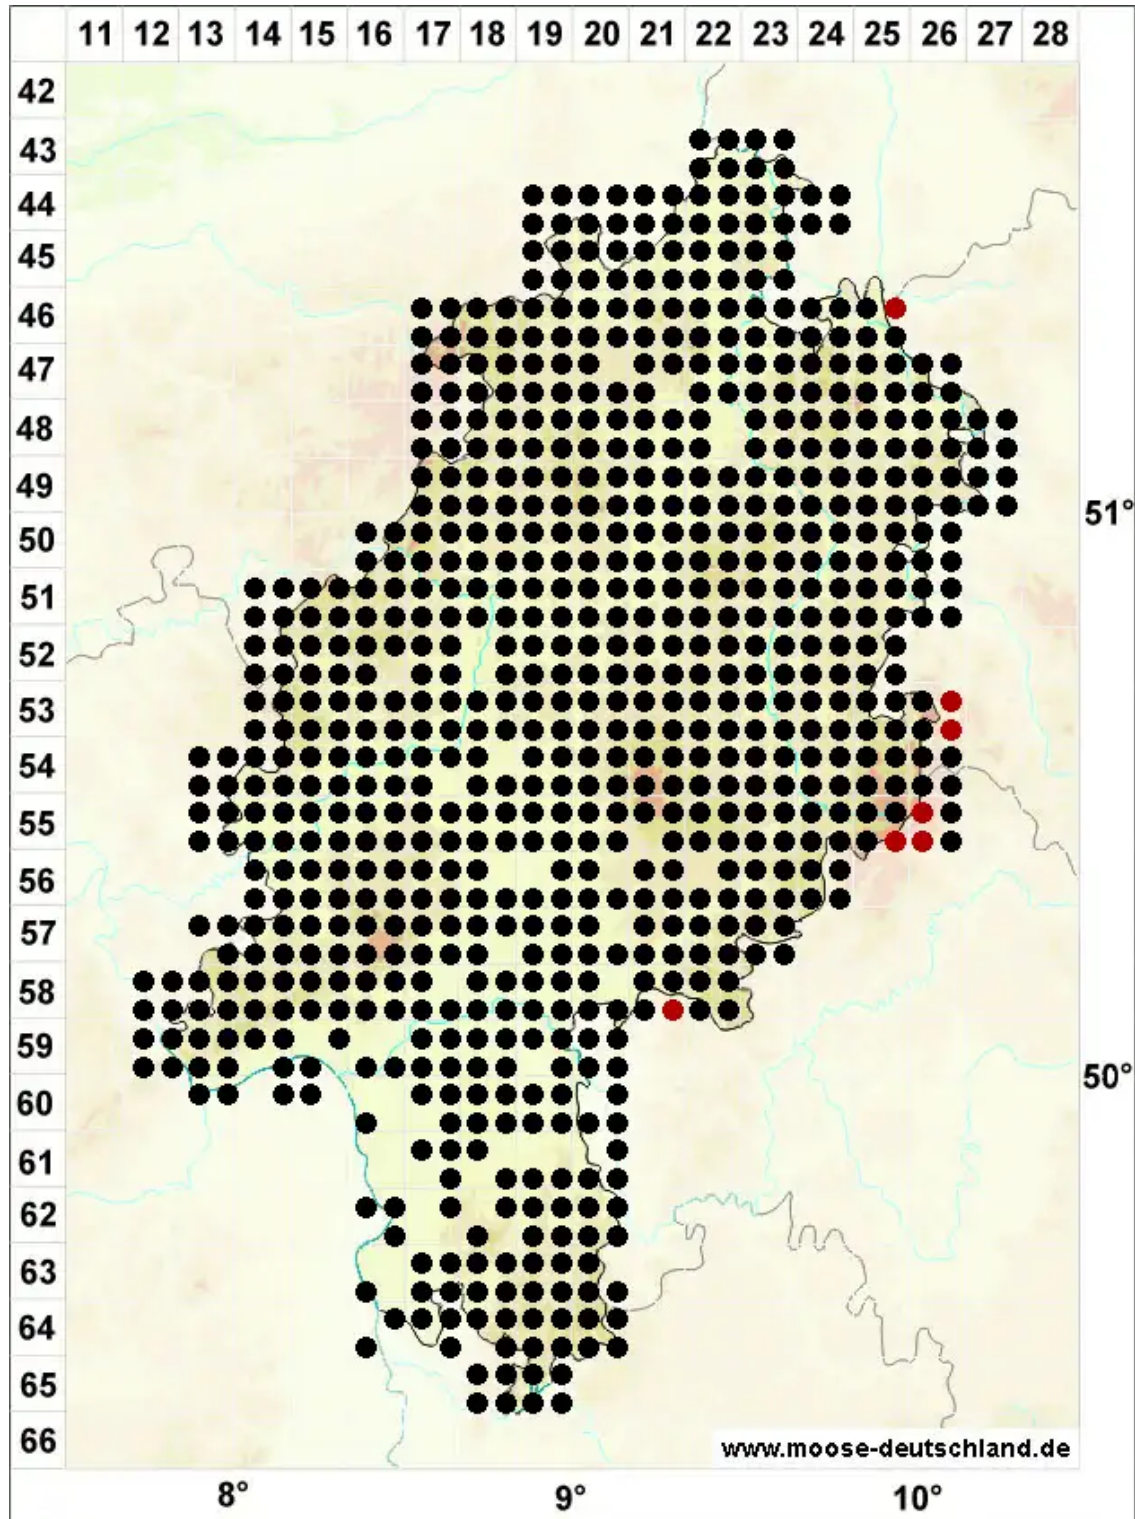

Rhytidiadelphus squarrosus (Hedw.) Warnst.

Sparriger Runzelbruder, Sparriges Kranzmoos, Sparriger Runzelbruder

Legende:

Symbole:

Ausgefülltes Symbol:
Zeitraum von 1980 bis heute (Aktuelle Angabe)

Leeres Symbol:
Zeitraum vor 1980 (Altangabe)

Quadrat: Herbarbeleg