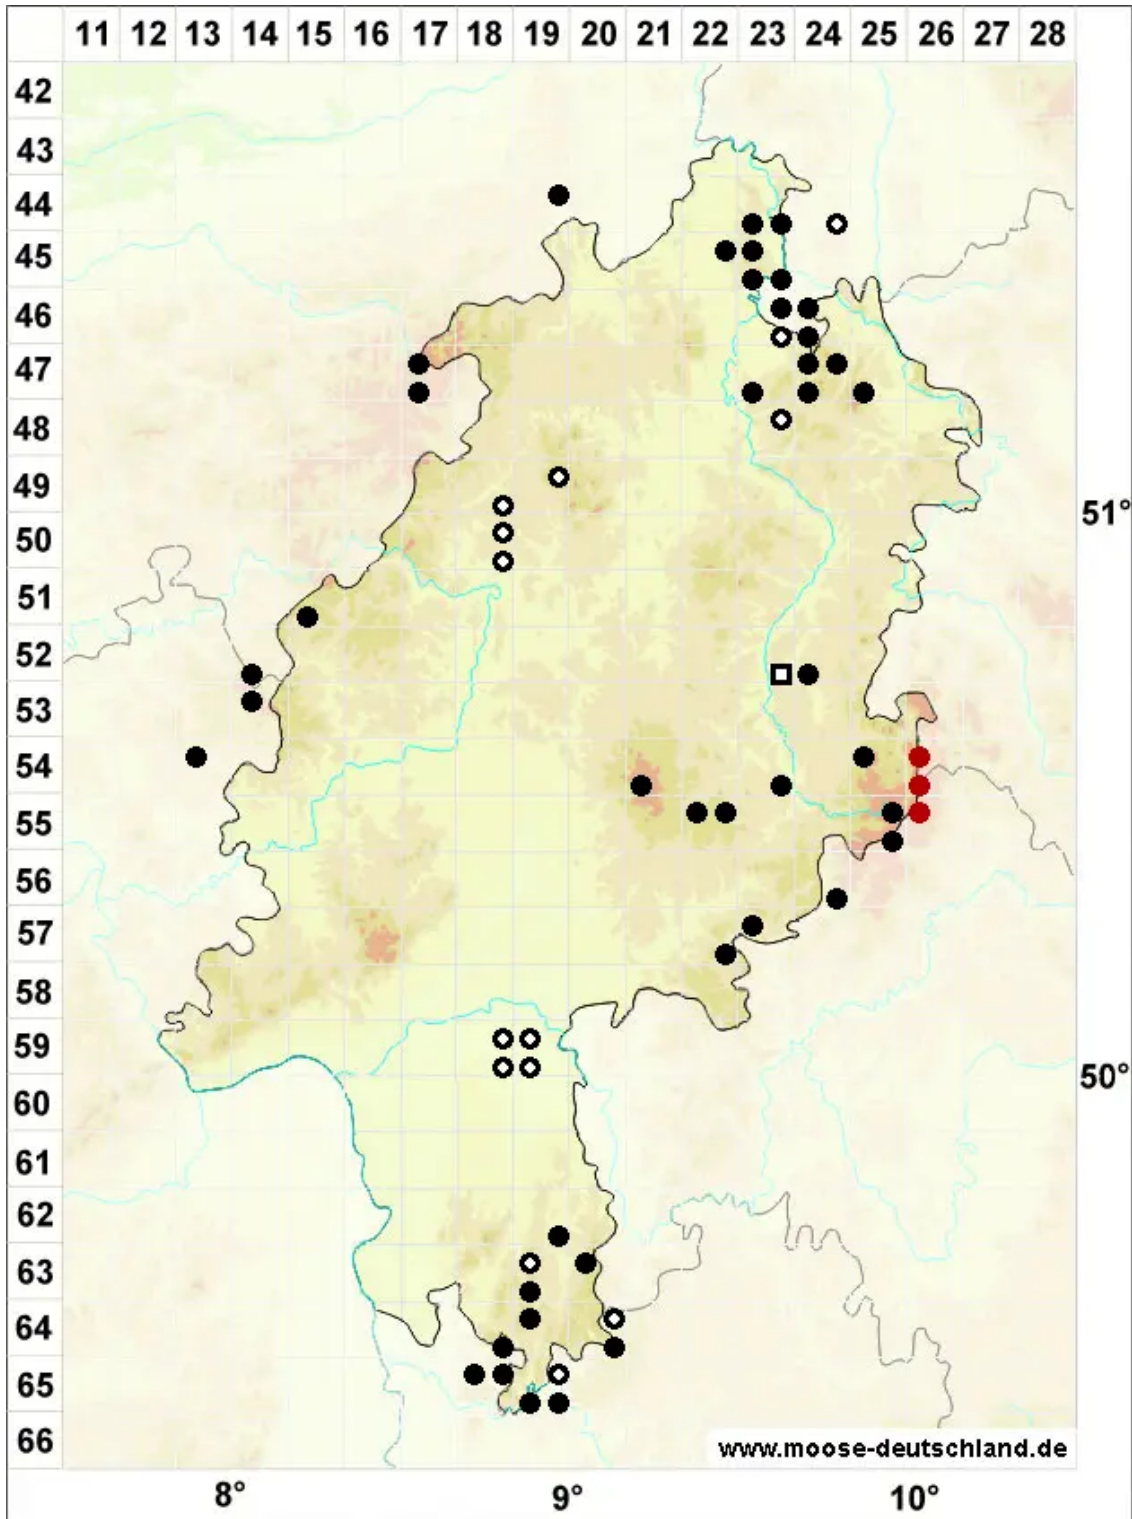

Straminergon stramineum (Dicks. ex Brid.) Hedenäs

Strohmoos, Strohgelbes Neuschönmoos

Legende:

- Symbole:**
- Ausgefülltes Symbol:
Zeitraum von 1980 bis heute (Aktuelle Angabe)
 - Leeres Symbol:
Zeitraum vor 1980 (Altangabe)
 - Quadrat: Herbarbeleg