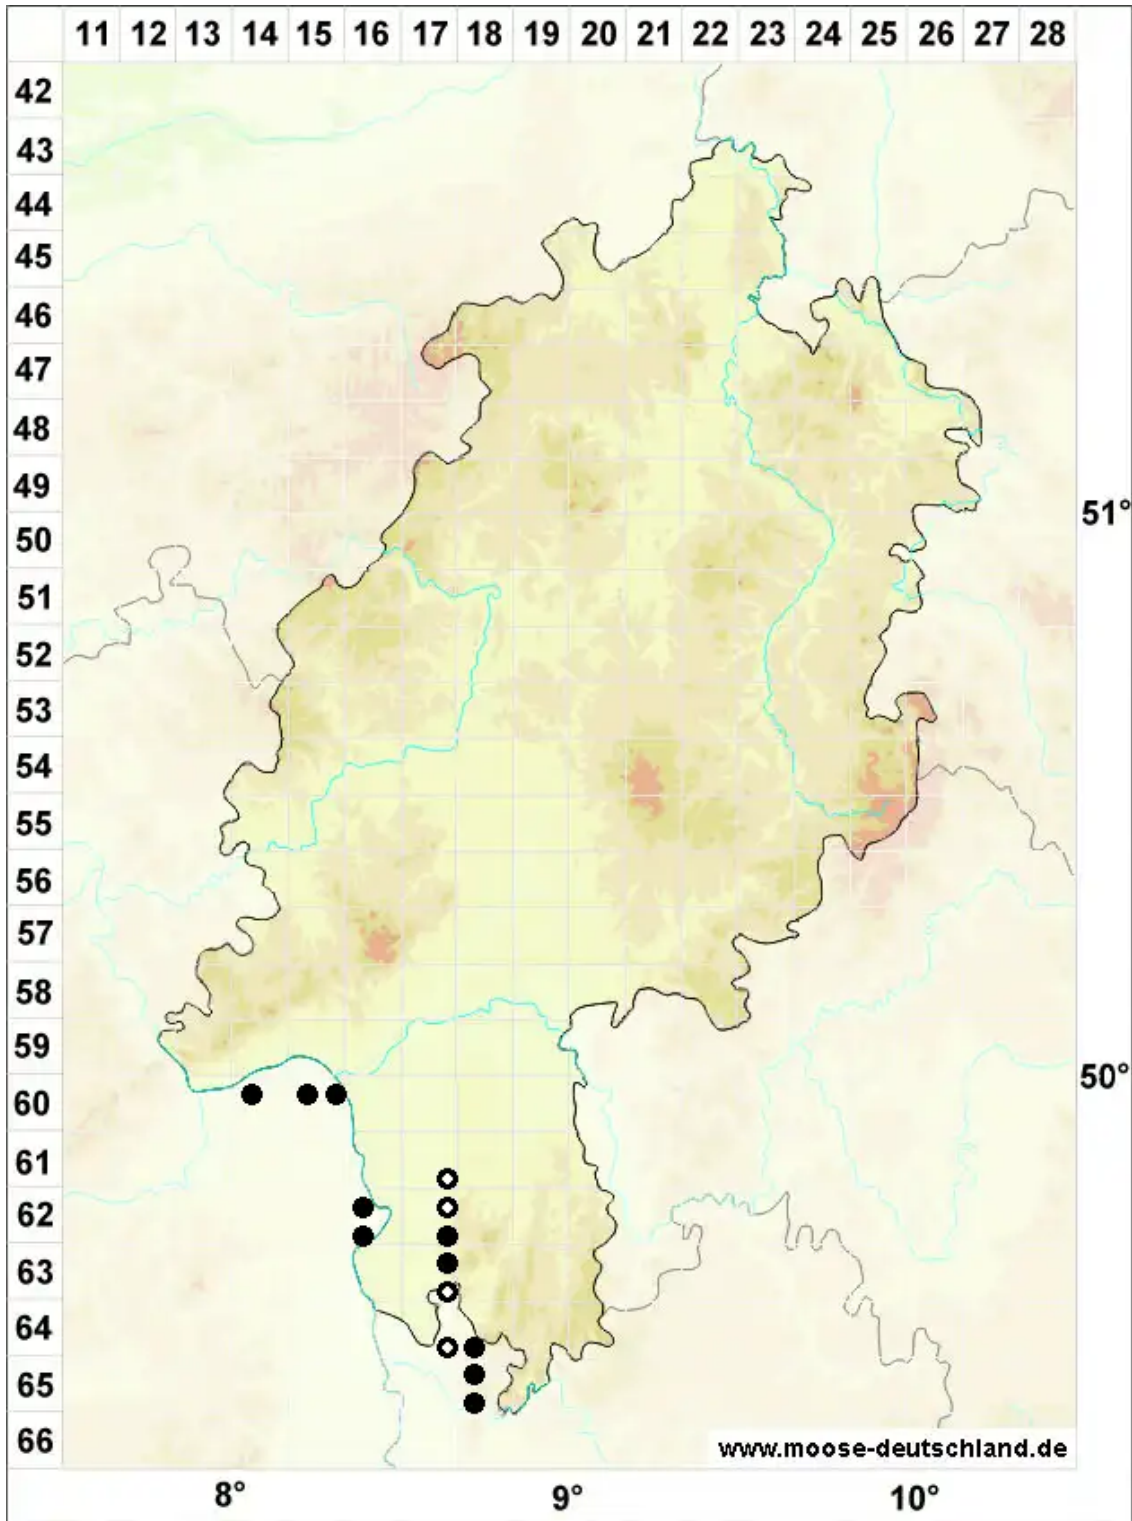

Pseudoleskeella tectorum (Funck ex Brid.) Kindb. ex Broth.

Dach-Kettenmoos

Legende:

- Symbole:**
- Ausgefülltes Symbol:
Zeitraum von 1980 bis heute (Aktuelle Angabe)
 - Leeres Symbol:
Zeitraum vor 1980 (Altangabe)
 - Quadrat: Herbarbeleg