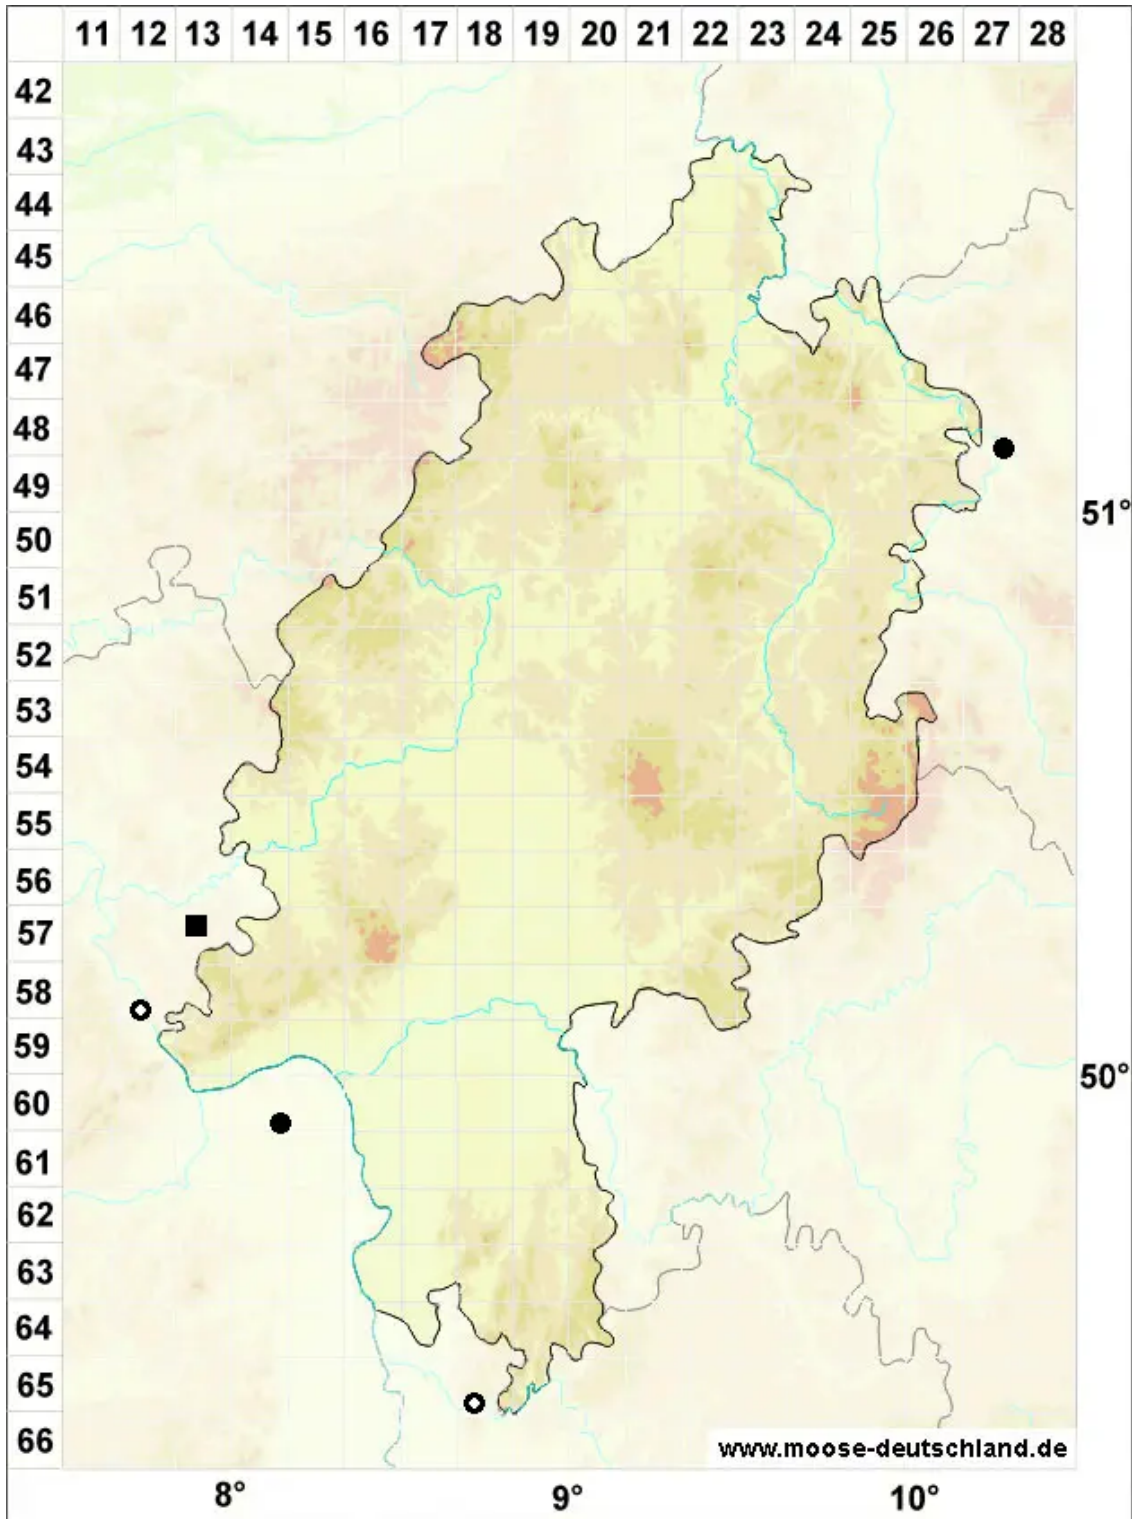

Rhynchostegiella teneriffae (Mont.) Dirkse & Bouman

Rauhstieliges Kleinschnabeldeckelmoos

Legende:

Symbole:

Ausgefülltes Symbol:
Zeitraum von 1980 bis heute (Aktuelle Angabe)

Leeres Symbol:
Zeitraum vor 1980 (Altangabe)

Quadrat: Herbarbeleg