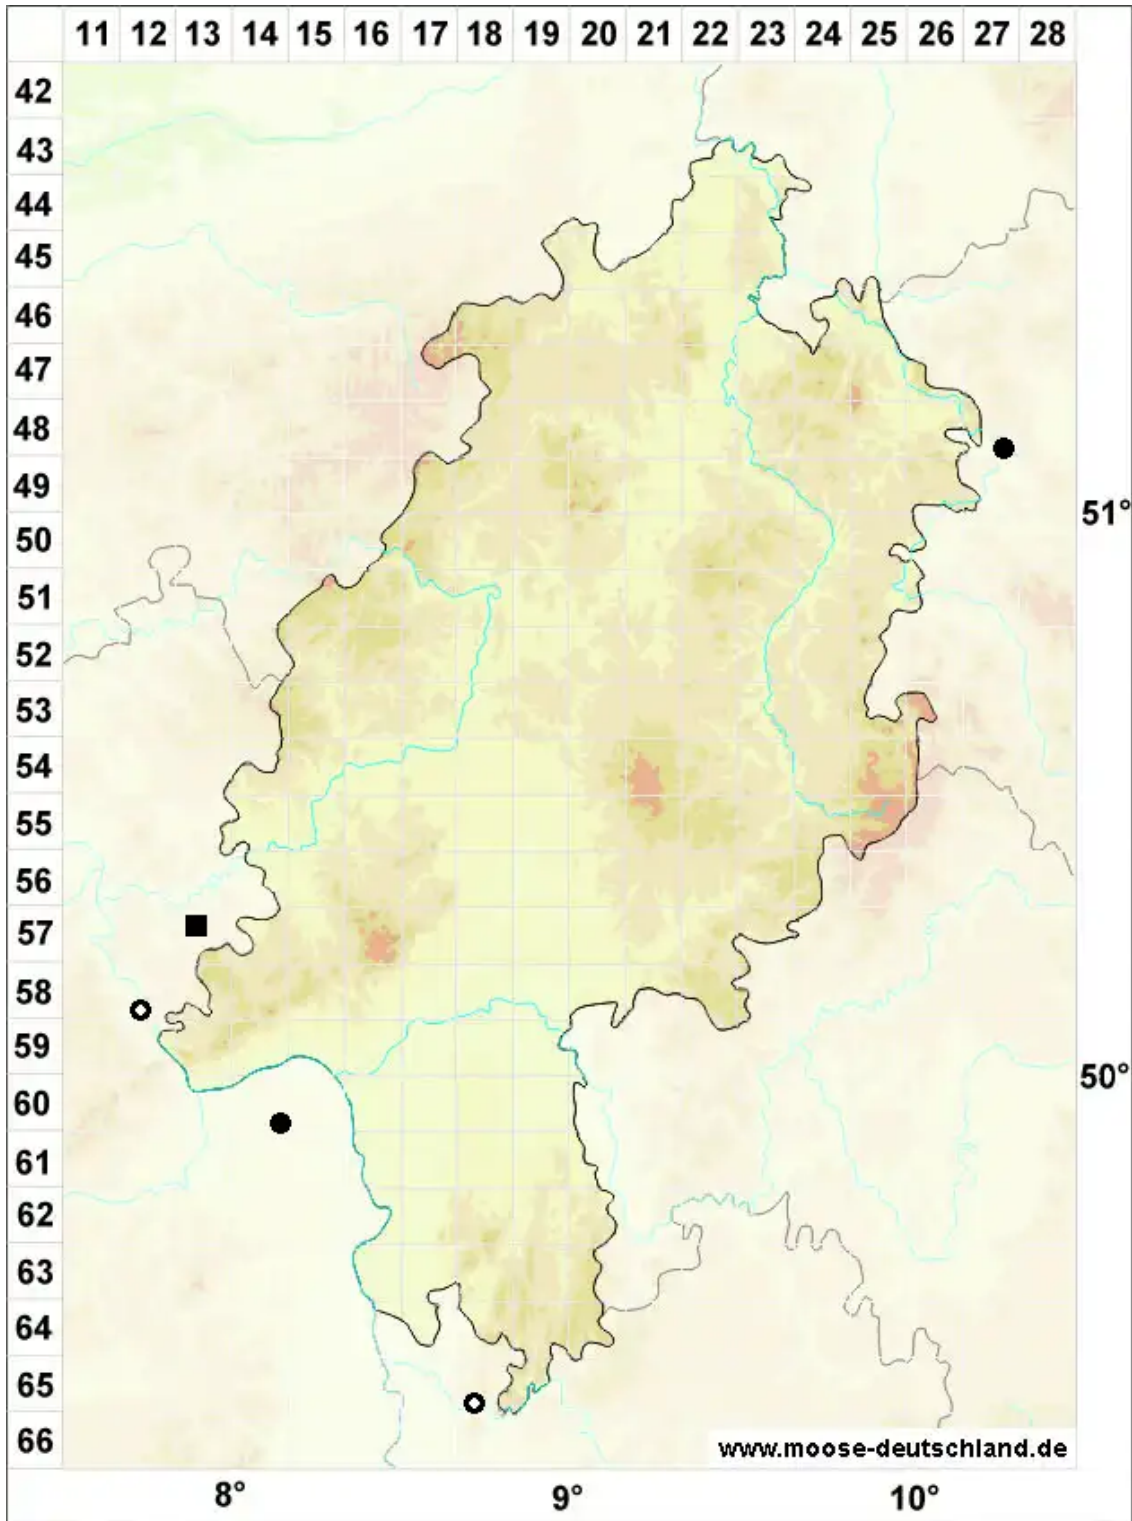

Rhynchostegiella teneriffae (Mont.) Dirkse & Bouman

Rauhstieliges Kleinschnabeldeckelmoos

Legende:

Symbole:

Ausgefülltes Symbol:
Zeitraum von 1980 bis heute (Aktuelle Angabe)

Leeres Symbol:
Zeitraum vor 1980 (Altangabe)

Quadrat: Herbarbeleg