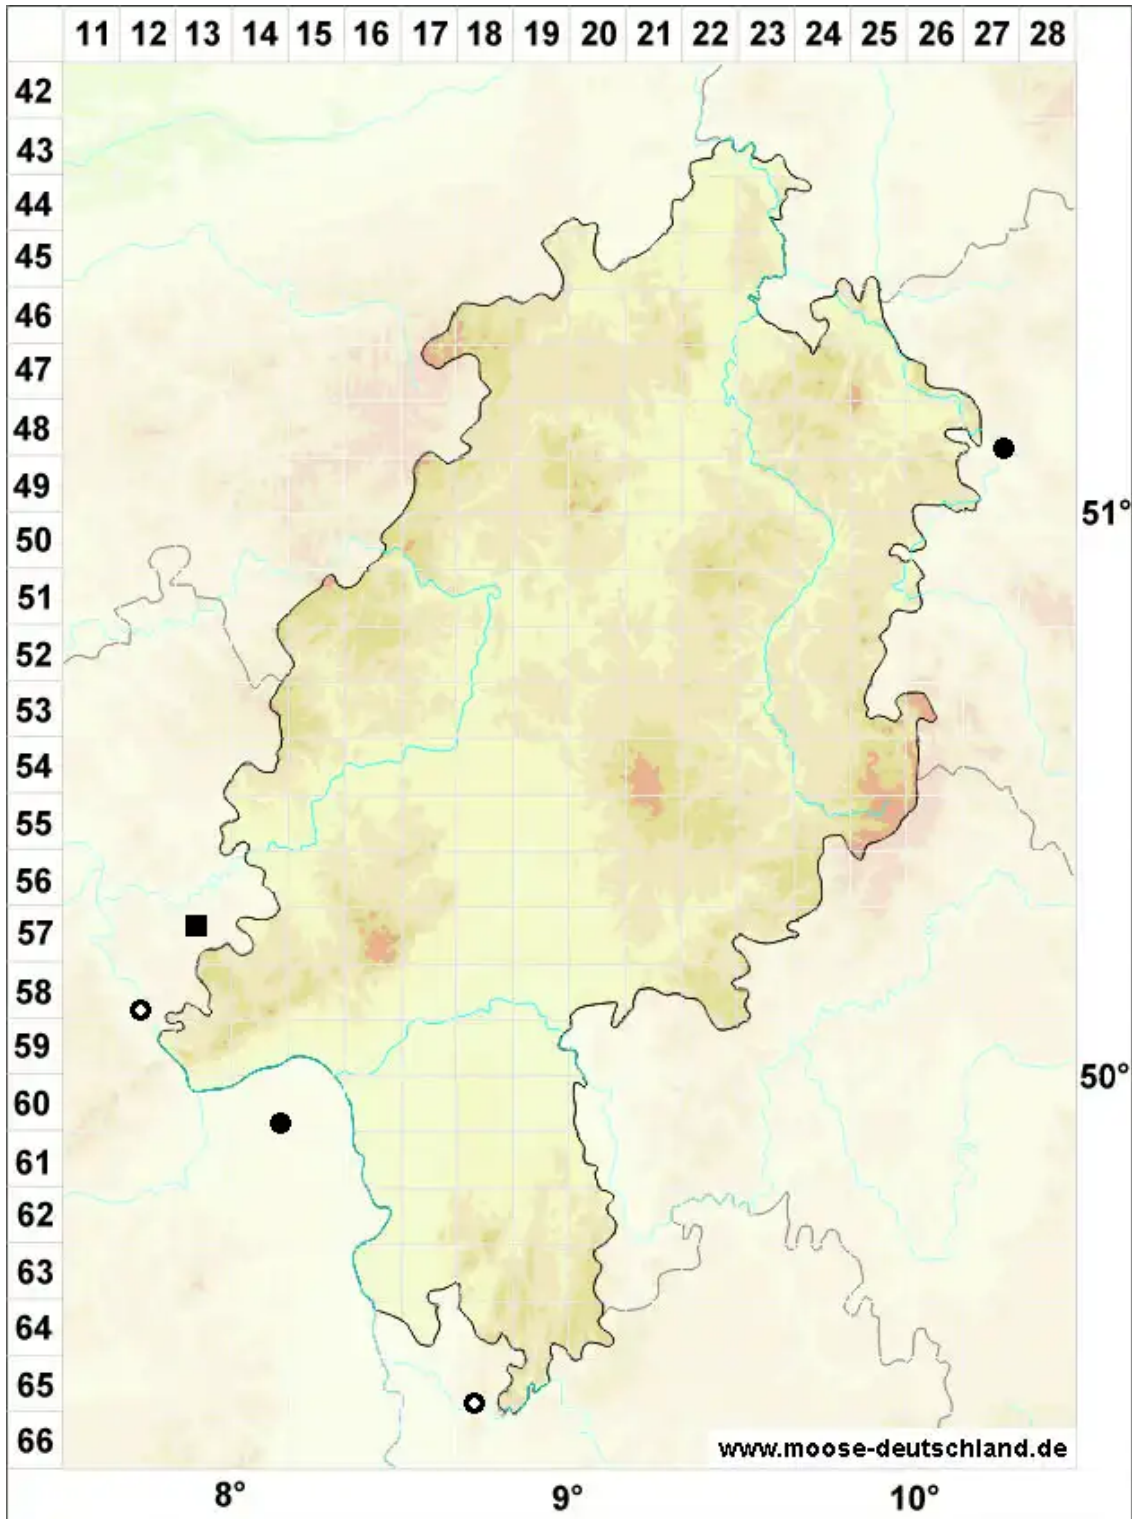

Rhynchostegiella teneriffae (Mont.) Dirkse & Bouman

Rauhstieliges Kleinschnabeldeckelmoos

Legende:

Symbole:
Ausgefülltes Symbol:
Zeitraum von 1980 bis heute (Aktuelle Angabe)
Leeres Symbol:
Zeitraum vor 1980 (Altangabe)
Quadrat: Herbarbeleg