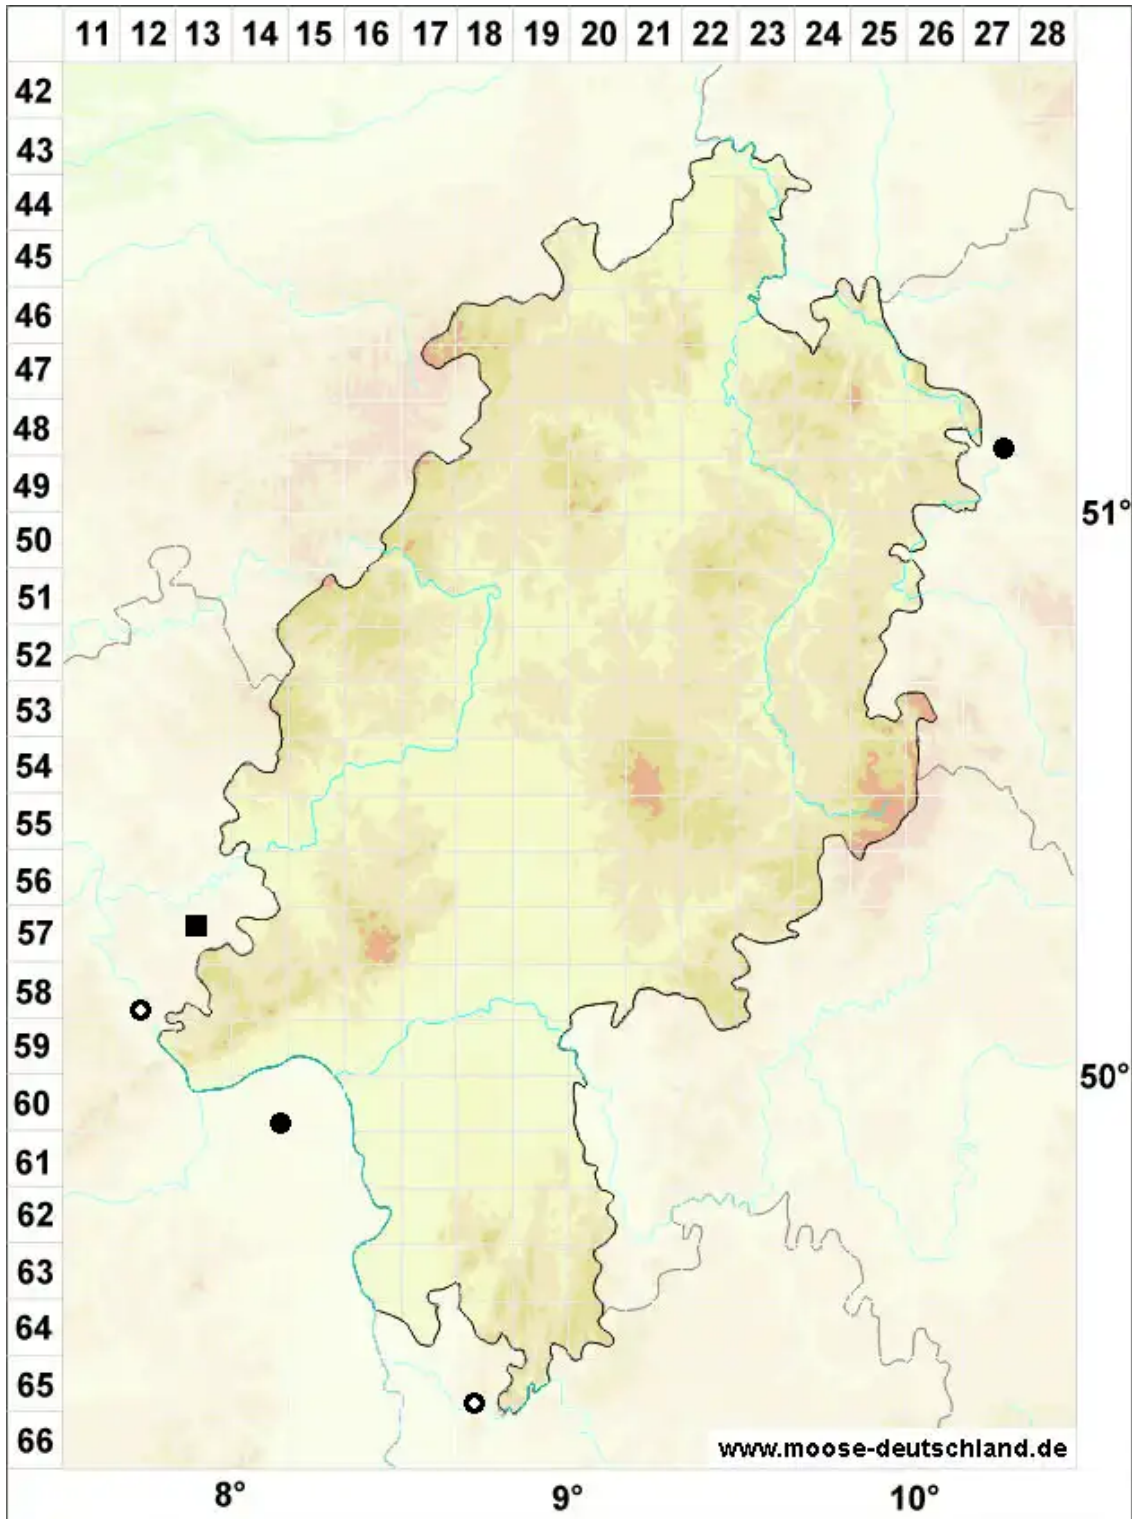

# Rhynchostegiella teneriffae (Mont.) Dirkse & Bouman

Rauhstieliges Kleinschnabeldeckelmoos

Legende:

**Symbole:**

Ausgefülltes Symbol:  
Zeitraum von 1980 bis heute (Aktuelle Angabe)

Leeres Symbol:  
Zeitraum vor 1980 (Altangabe)

Quadrat: Herbarbeleg