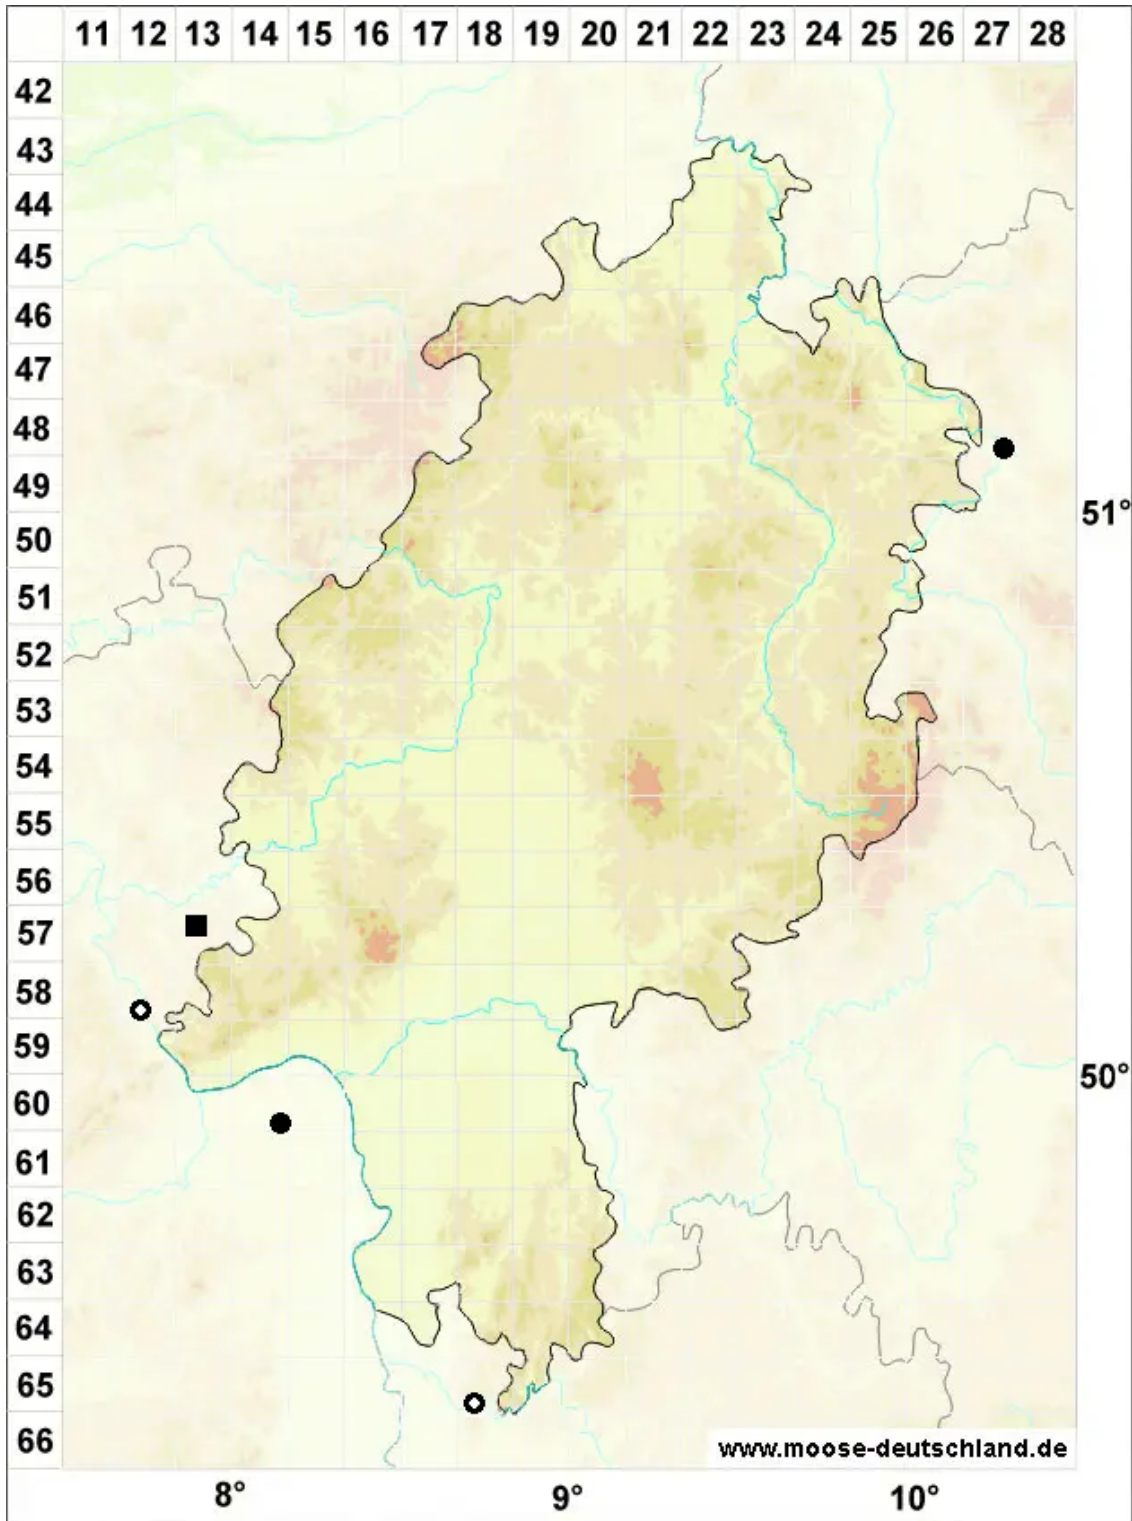

Rhynchostegiella teneriffae (Mont.) Dirkse & Bouman

Rauhstieliges Kleinschnabeldeckelmoos

Legende:

Symbole:

Ausgefülltes Symbol:
Zeitraum von 1980 bis heute (Aktuelle Angabe)

Leeres Symbol:
Zeitraum vor 1980 (Altangabe)

Quadrat: Herbarbeleg