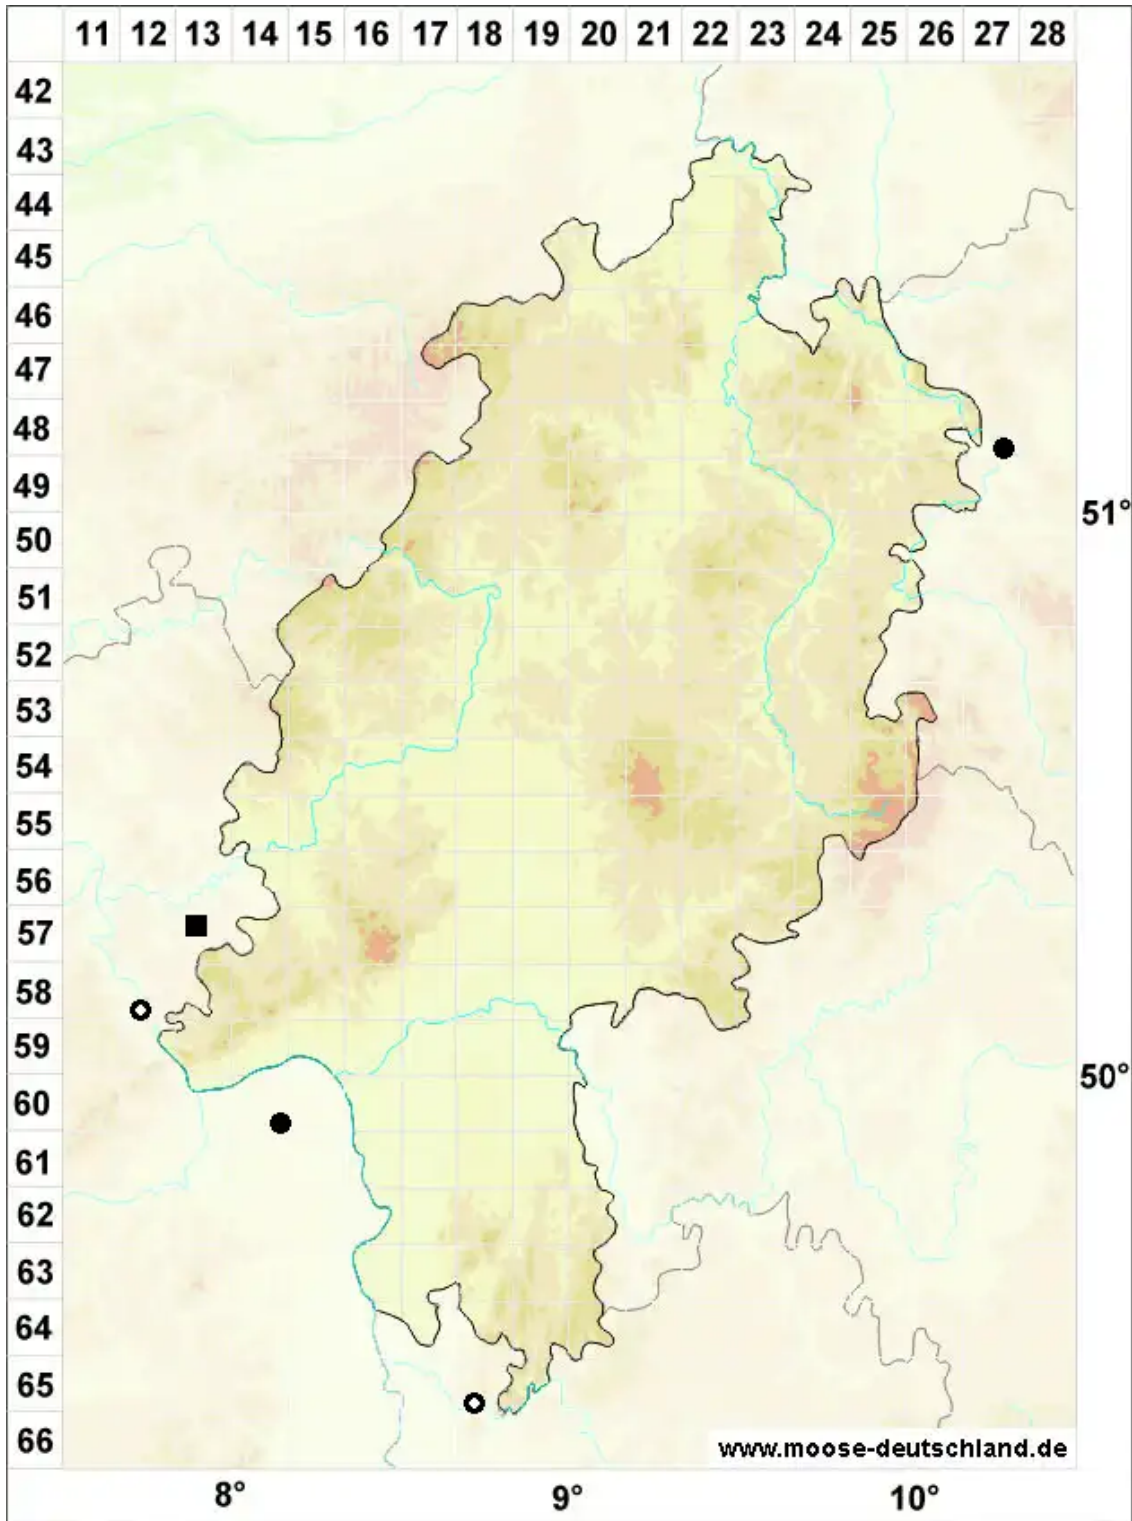

# Rhynchostegiella teneriffae (Mont.) Dirkse & Bouman

Rauhstieliges Kleinschnabeldeckelmoos

Legende:

**Symbole:**  
Ausgefülltes Symbol:  
Zeitraum von 1980 bis heute (Aktuelle Angabe)  
Leeres Symbol:  
Zeitraum vor 1980 (Altangabe)  
Quadrat: Herbarbeleg