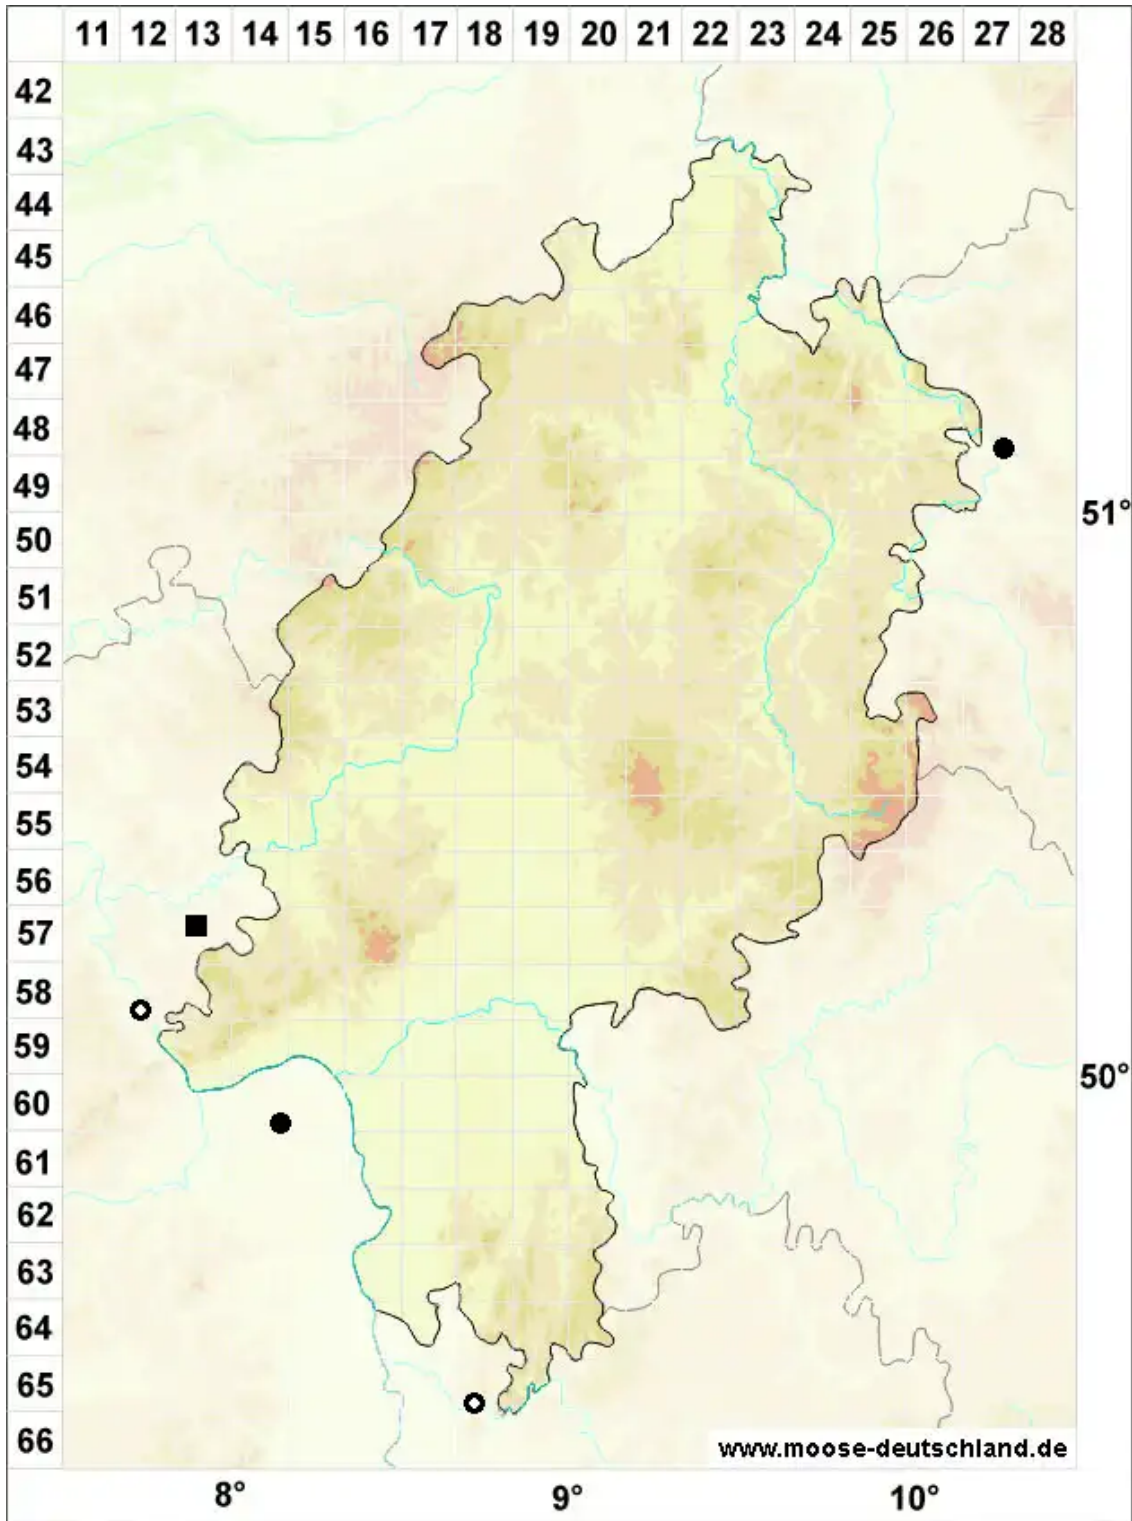

Rhynchostegiella teneriffae (Mont.) Dirkse & Bouman

Rauhstieliges Kleinschnabeldeckelmoos

Legende:

Symbole:
Ausgefülltes Symbol:
Zeitraum von 1980 bis heute (Aktuelle Angabe)
Leeres Symbol:
Zeitraum vor 1980 (Altangabe)
Quadrat: Herbarbeleg