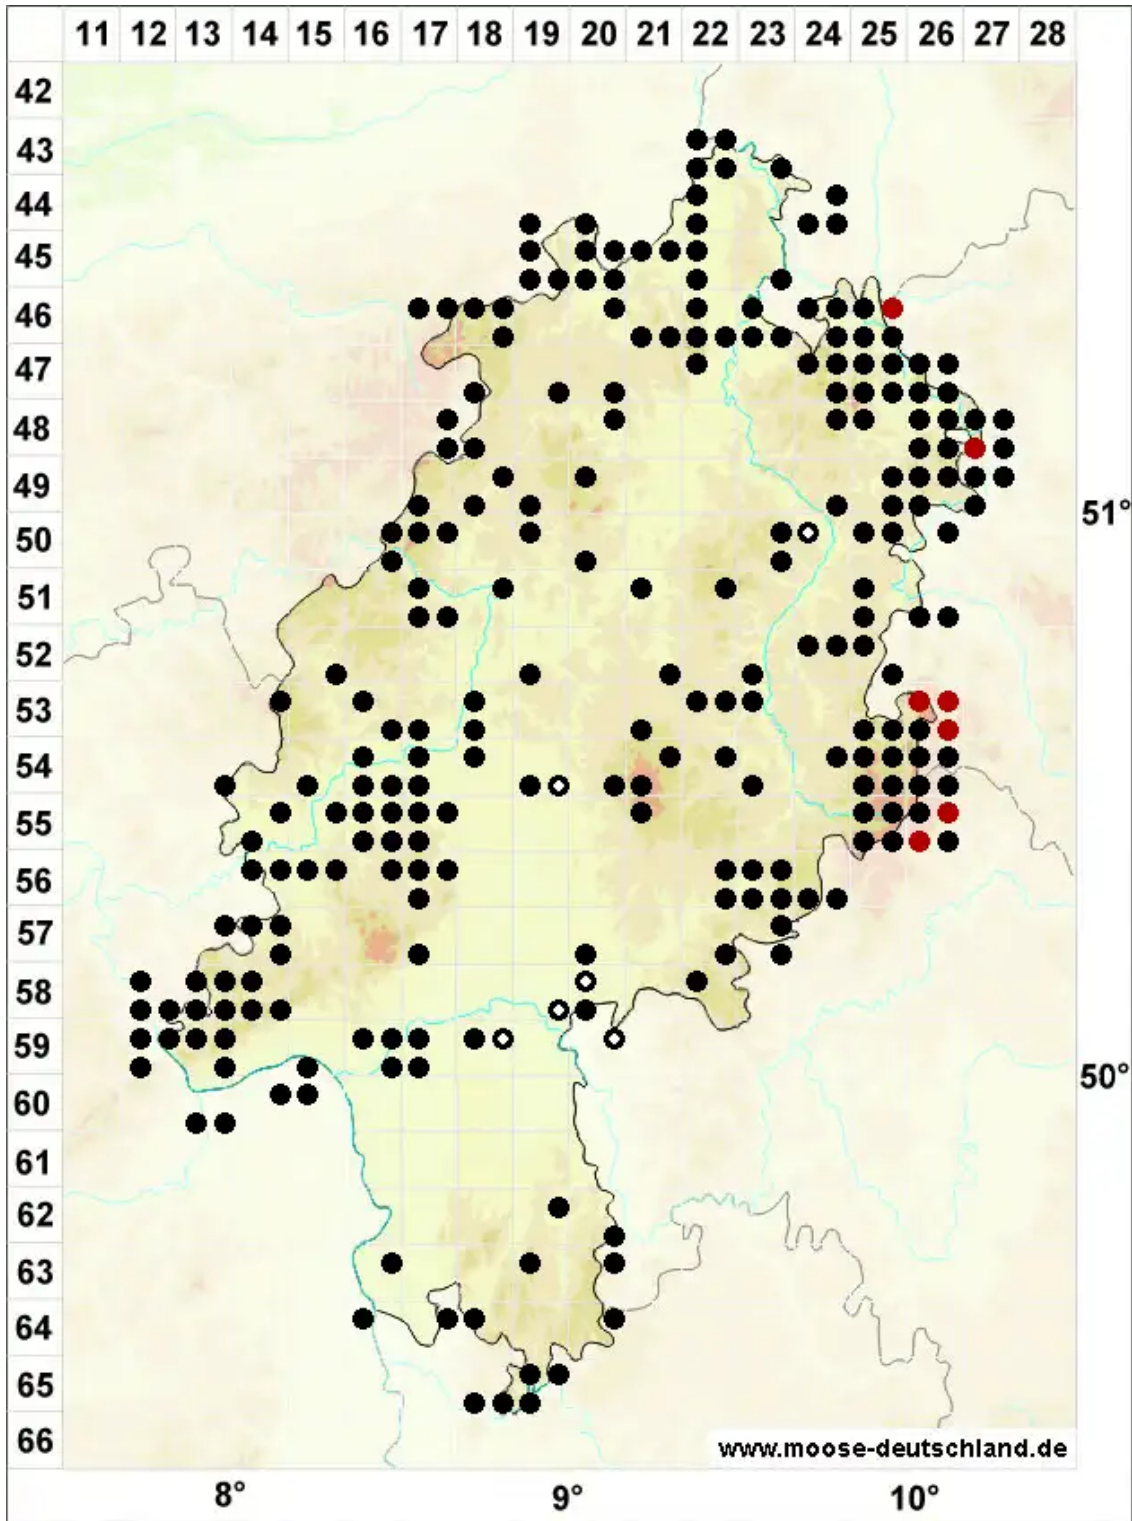

Rhytidiadelphus triquetrus (Hedw.) Warnst.

Dreieckblättriger Runzelbruder, Dreiecksblättriges Kranzmoos, Dreieckblättriger Ru

Legende:

- Symbole:**
- Ausgefülltes Symbol:
Zeitraum von 1980 bis heute (Aktuelle Angabe)
 - Leeres Symbol:
Zeitraum vor 1980 (Altangabe)
 - Quadrat: Herbarbeleg