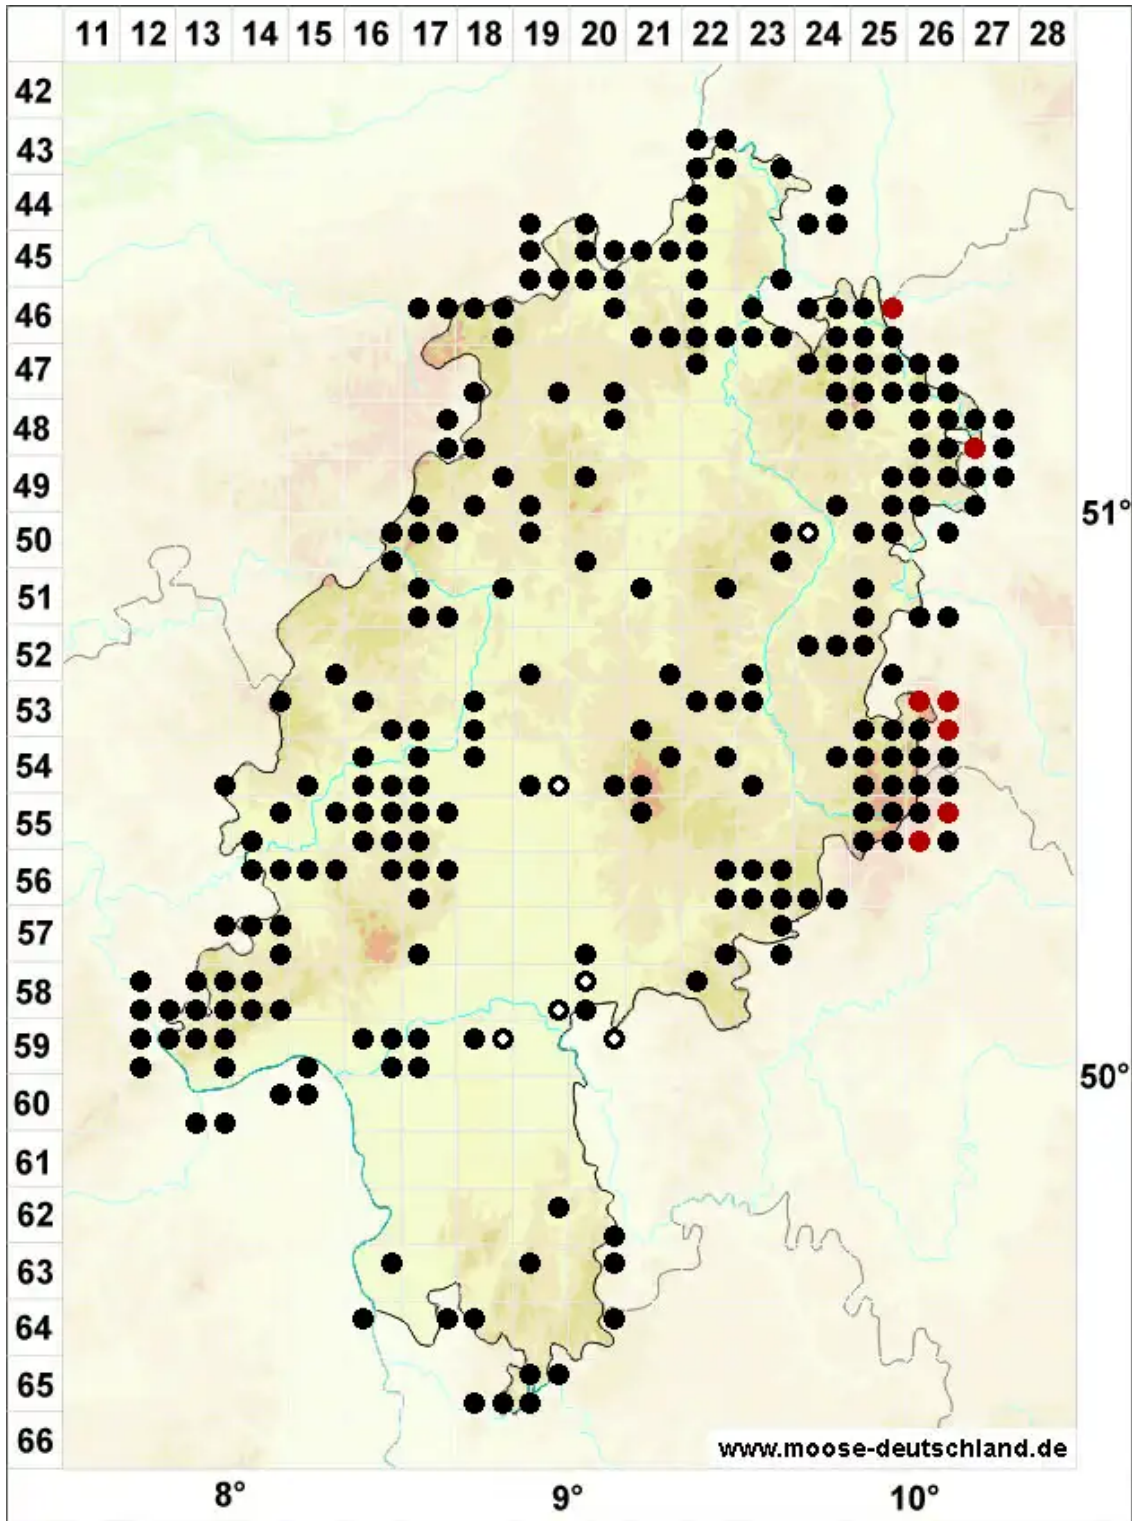

Rhytidiadelphus triquetrus (Hedw.) Warnst.

Dreieckblättriger Runzelbruder, Dreiecksblättriges Kranzmoos, Dreieckblättriger Ru

Legende:

Symbole:

Ausgefülltes Symbol:
Zeitraum von 1980 bis heute (Aktuelle Angabe)

Leeres Symbol:
Zeitraum vor 1980 (Altangabe)

Quadrat: Herbarbeleg