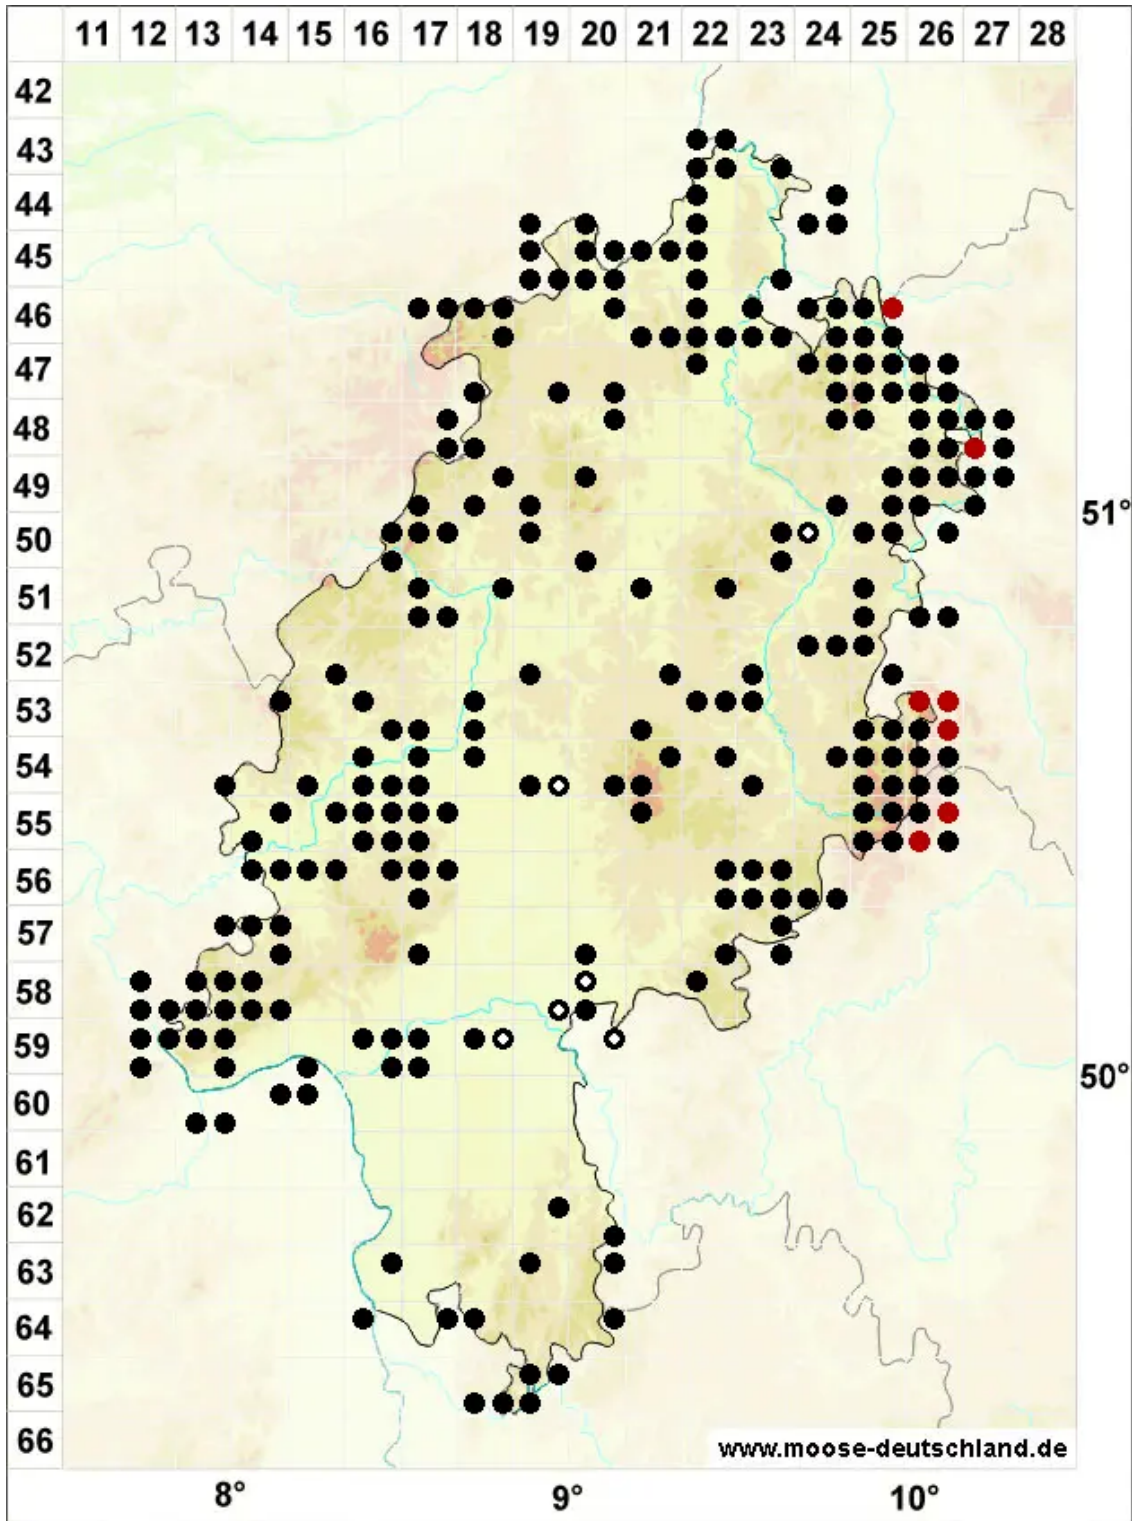

Rhytidiadelphus triquetrus (Hedw.) Warnst.

Dreieckblättriger Runzelbruder, Dreiecksblättriges Kranzmoos, Dreieckblättriger Ru

Legende:

Symbole:

Ausgefülltes Symbol:
Zeitraum von 1980 bis heute (Aktuelle Angabe)

Leeres Symbol:
Zeitraum vor 1980 (Altangabe)

Quadrat: Herbarbeleg