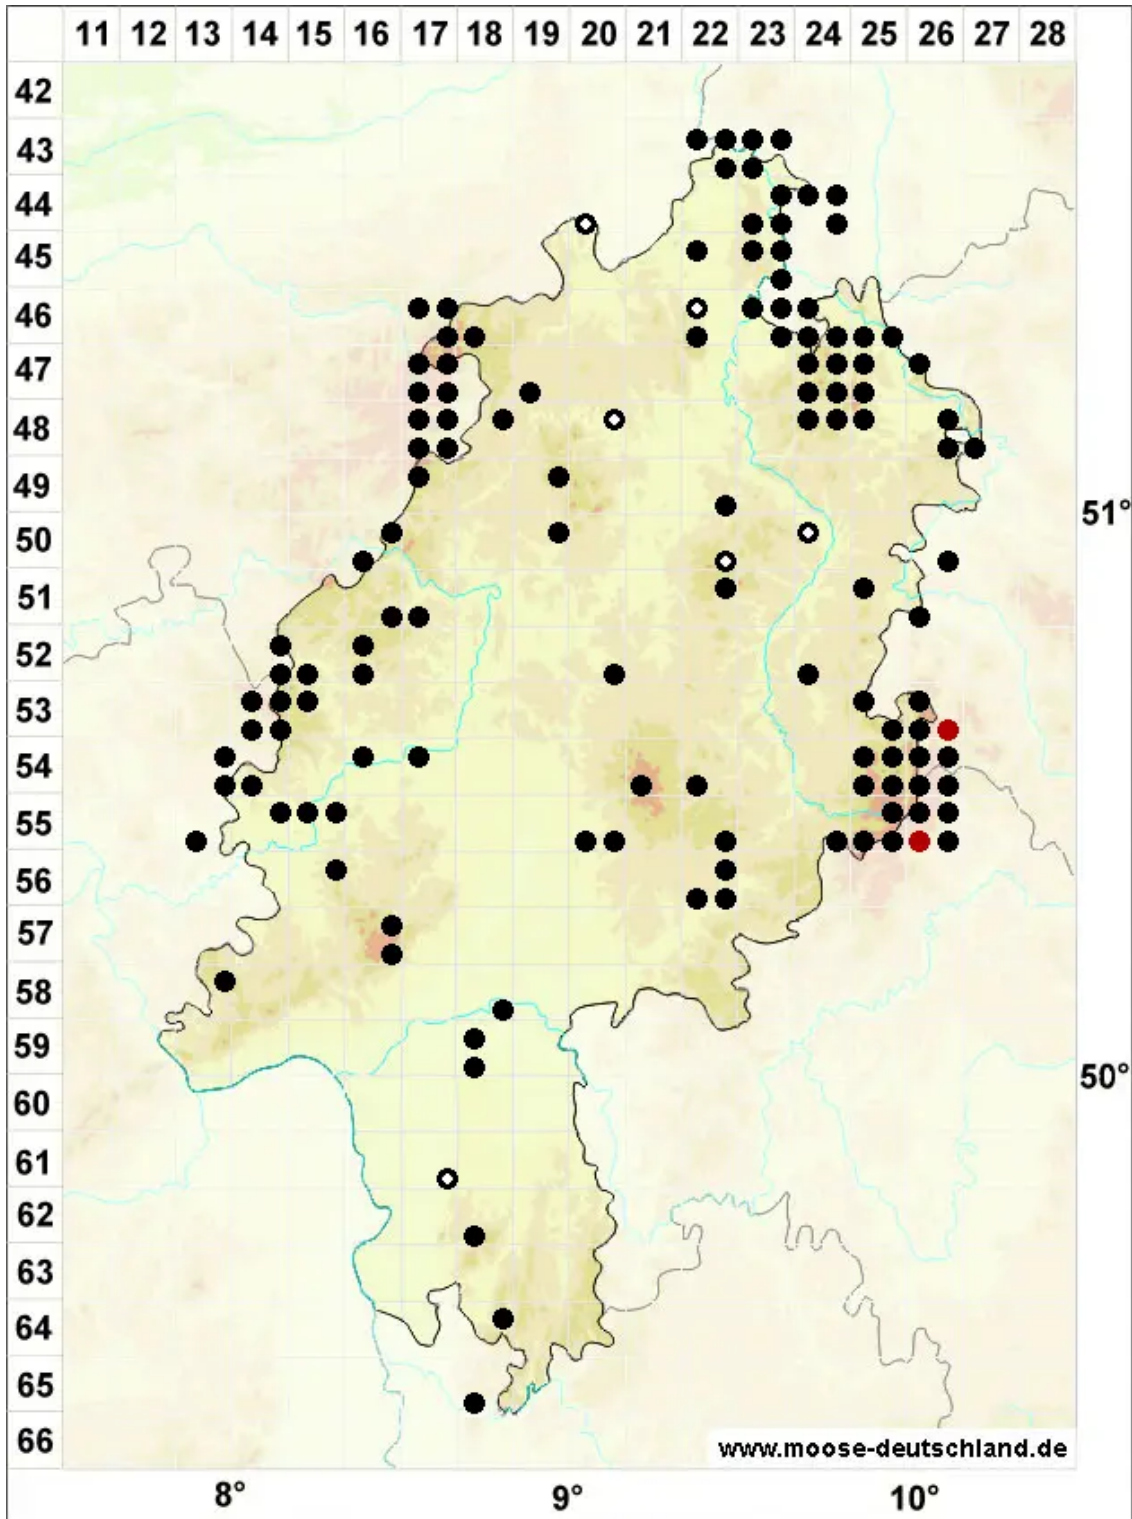

Sanionia uncinata (Hedw.) Loeske

Eingekrümmtes Hakenmoos, Hakiges Hakenmoos

Legende:

Symbole:

Ausgefülltes Symbol:
Zeitraum von 1980 bis heute (Aktuelle Angabe)

Leeres Symbol:
Zeitraum vor 1980 (Altangabe)

Quadrat: Herbarbeleg