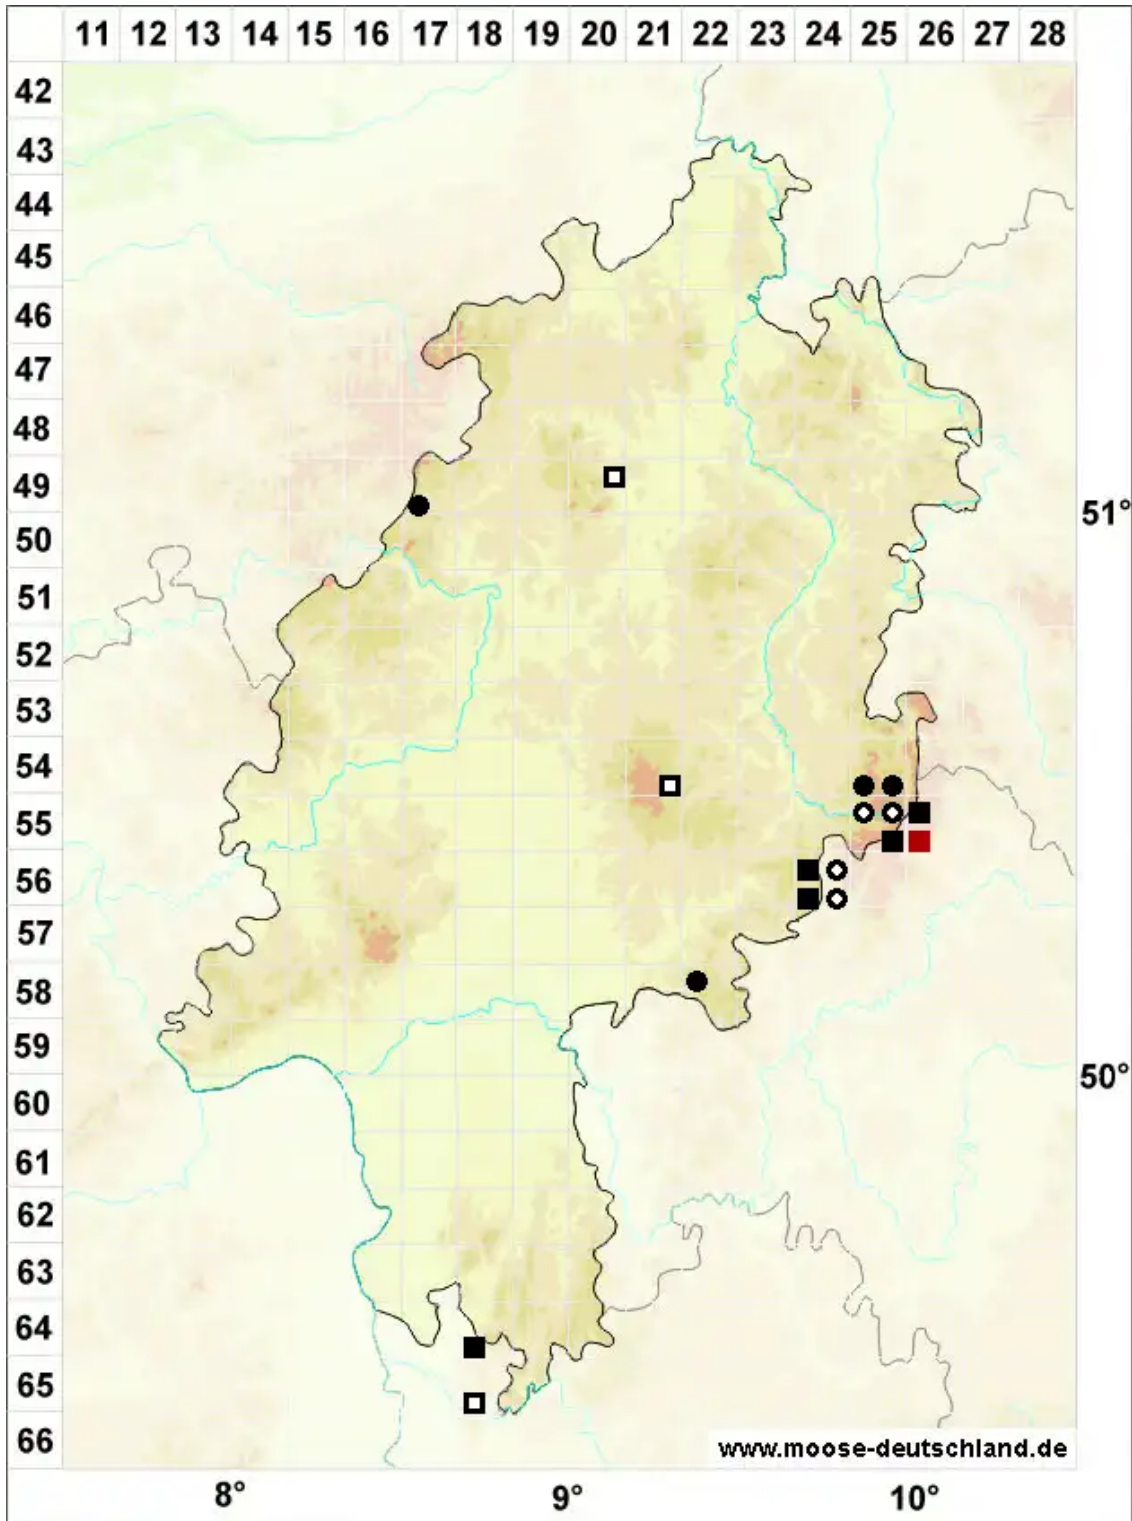

Imbribryum alpinum (Huds. ex With.) N.Pedersen

Alpen-Glanzbirnmooos

Legende:

Symbole:

Ausgefülltes Symbol:
Zeitraum von 1980 bis heute (Aktuelle Angabe)

Leeres Symbol:
Zeitraum vor 1980 (Altangabe)

Quadrat: Herbarbeleg