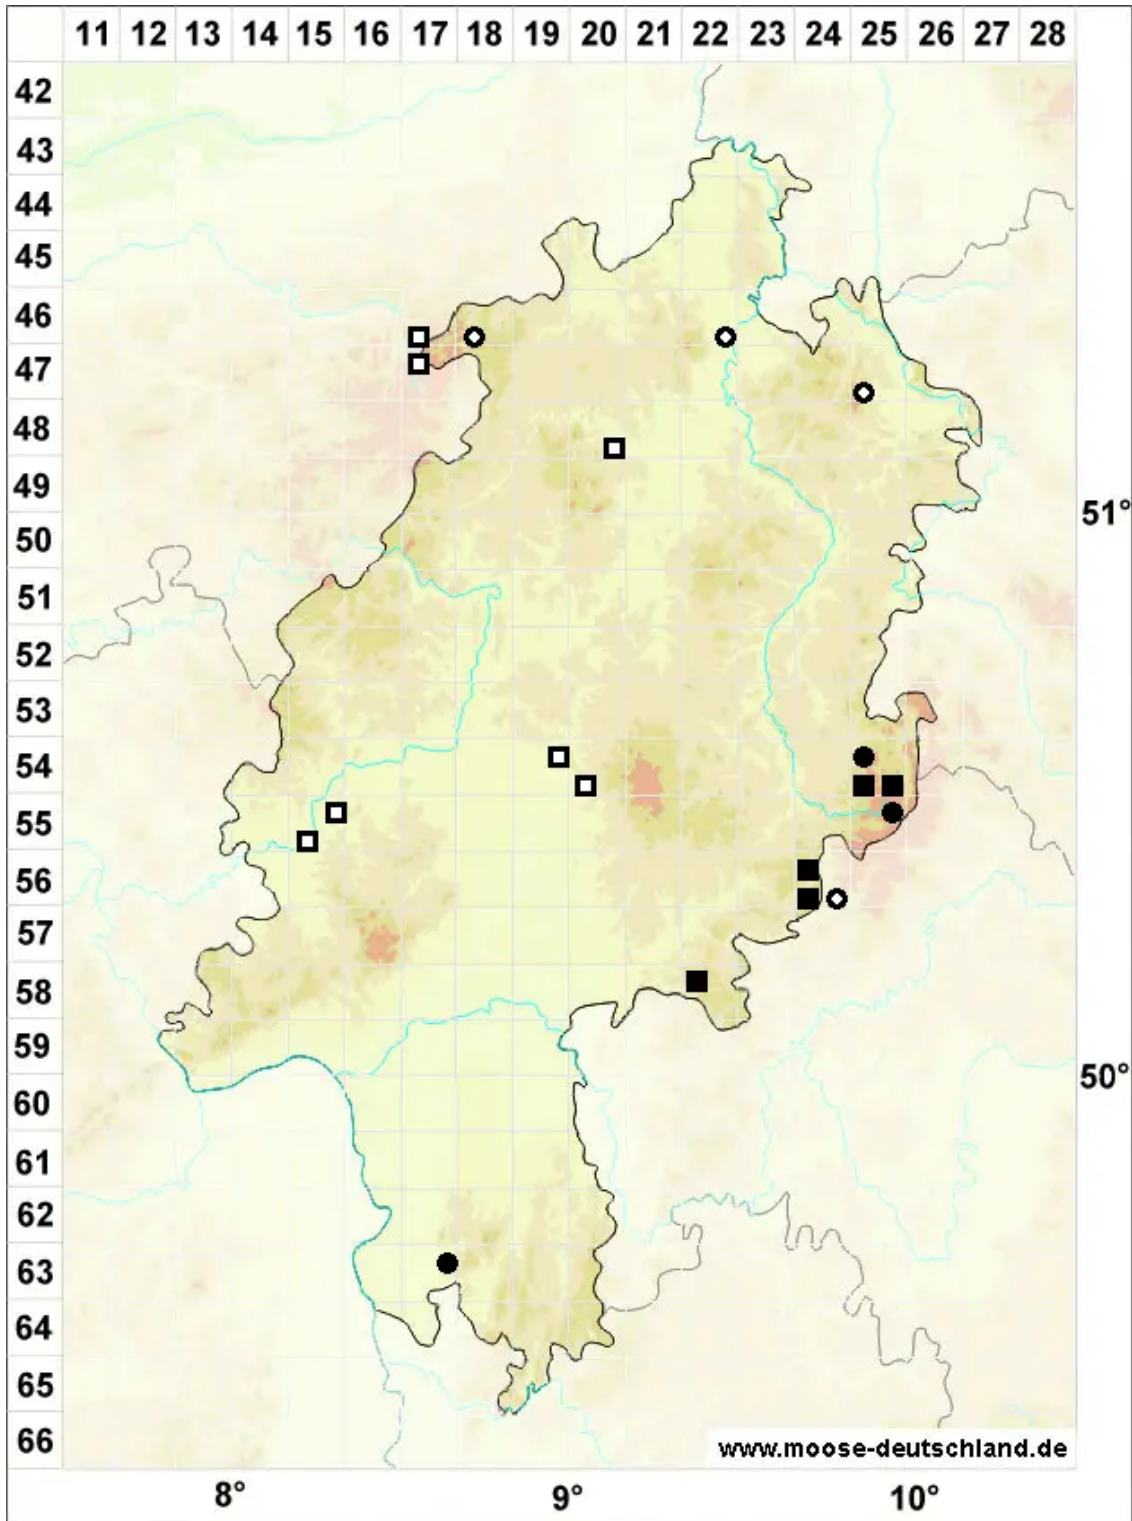

# Imbribryum mildeanum (Jur.) J.R.Spence

Mildes Glanzbirnmoos

Legende:

**Symbole:**

Ausgefülltes Symbol:  
Zeitraum von 1980 bis heute (Aktuelle Angabe)

Leeres Symbol:  
Zeitraum vor 1980 (Altangabe)

Quadrat: Herbarbeleg