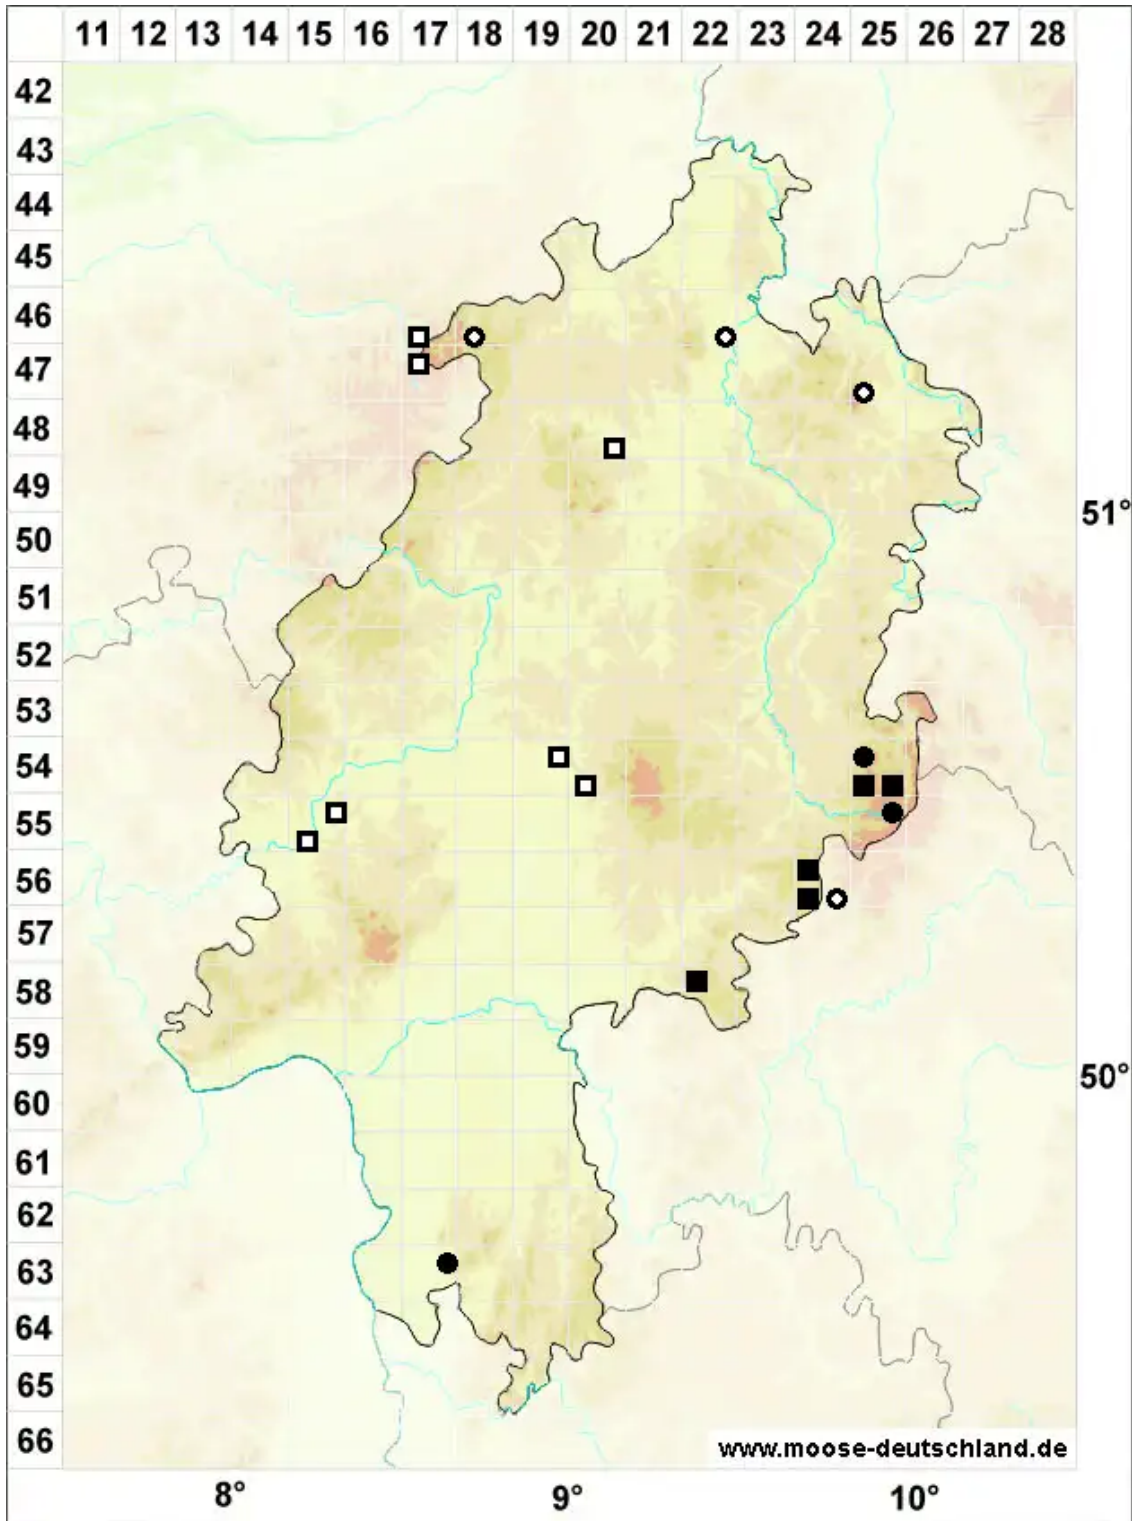

# Imbribryum mildeanum (Jur.) J.R.Spence

Mildes Glanzbirnmoos

Legende:

**Symbole:**

Ausgefülltes Symbol:  
Zeitraum von 1980 bis heute (Aktuelle Angabe)

Leeres Symbol:  
Zeitraum vor 1980 (Altangabe)

Quadrat: Herbarbeleg