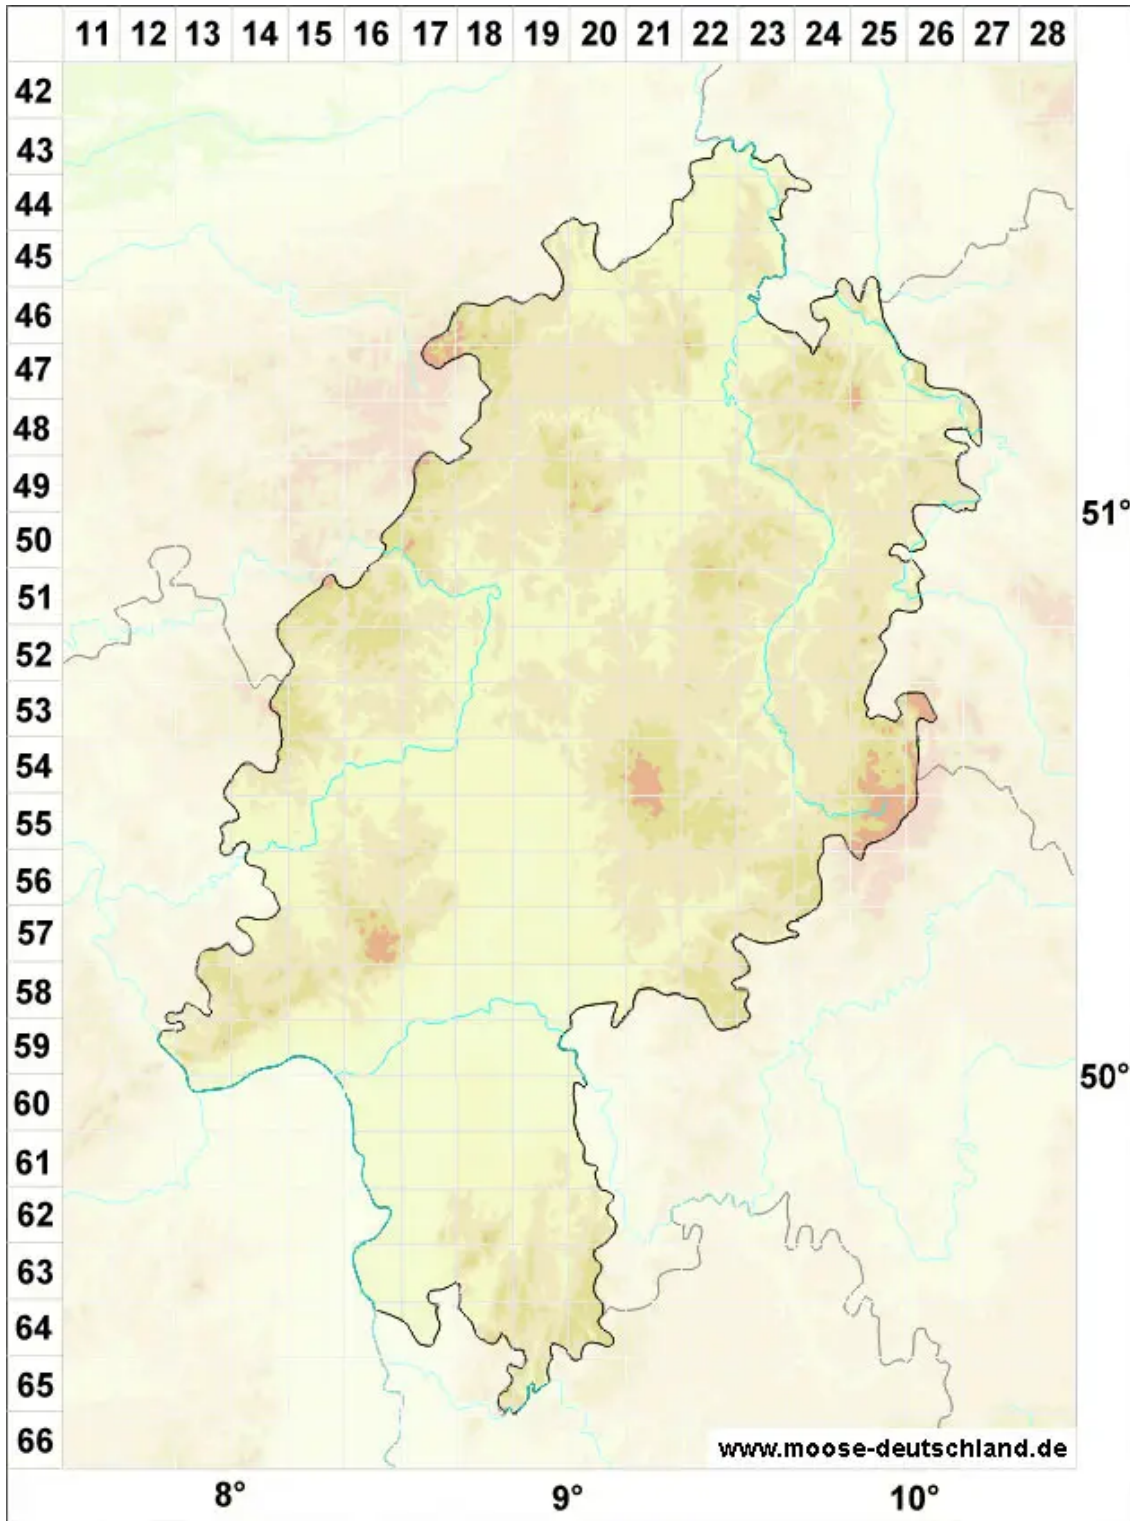

# Imbribryum muehlenbeckii (Bruch & Schimp.) N.Pedersen

Mühlenbecks Glanzbirnmoos

Legende:

**Symbole:**

Ausgefülltes Symbol:  
Zeitraum von 1980 bis heute (Aktuelle Angabe)

Leeres Symbol:  
Zeitraum vor 1980 (Altangabe)

Quadrat: Herbarbeleg