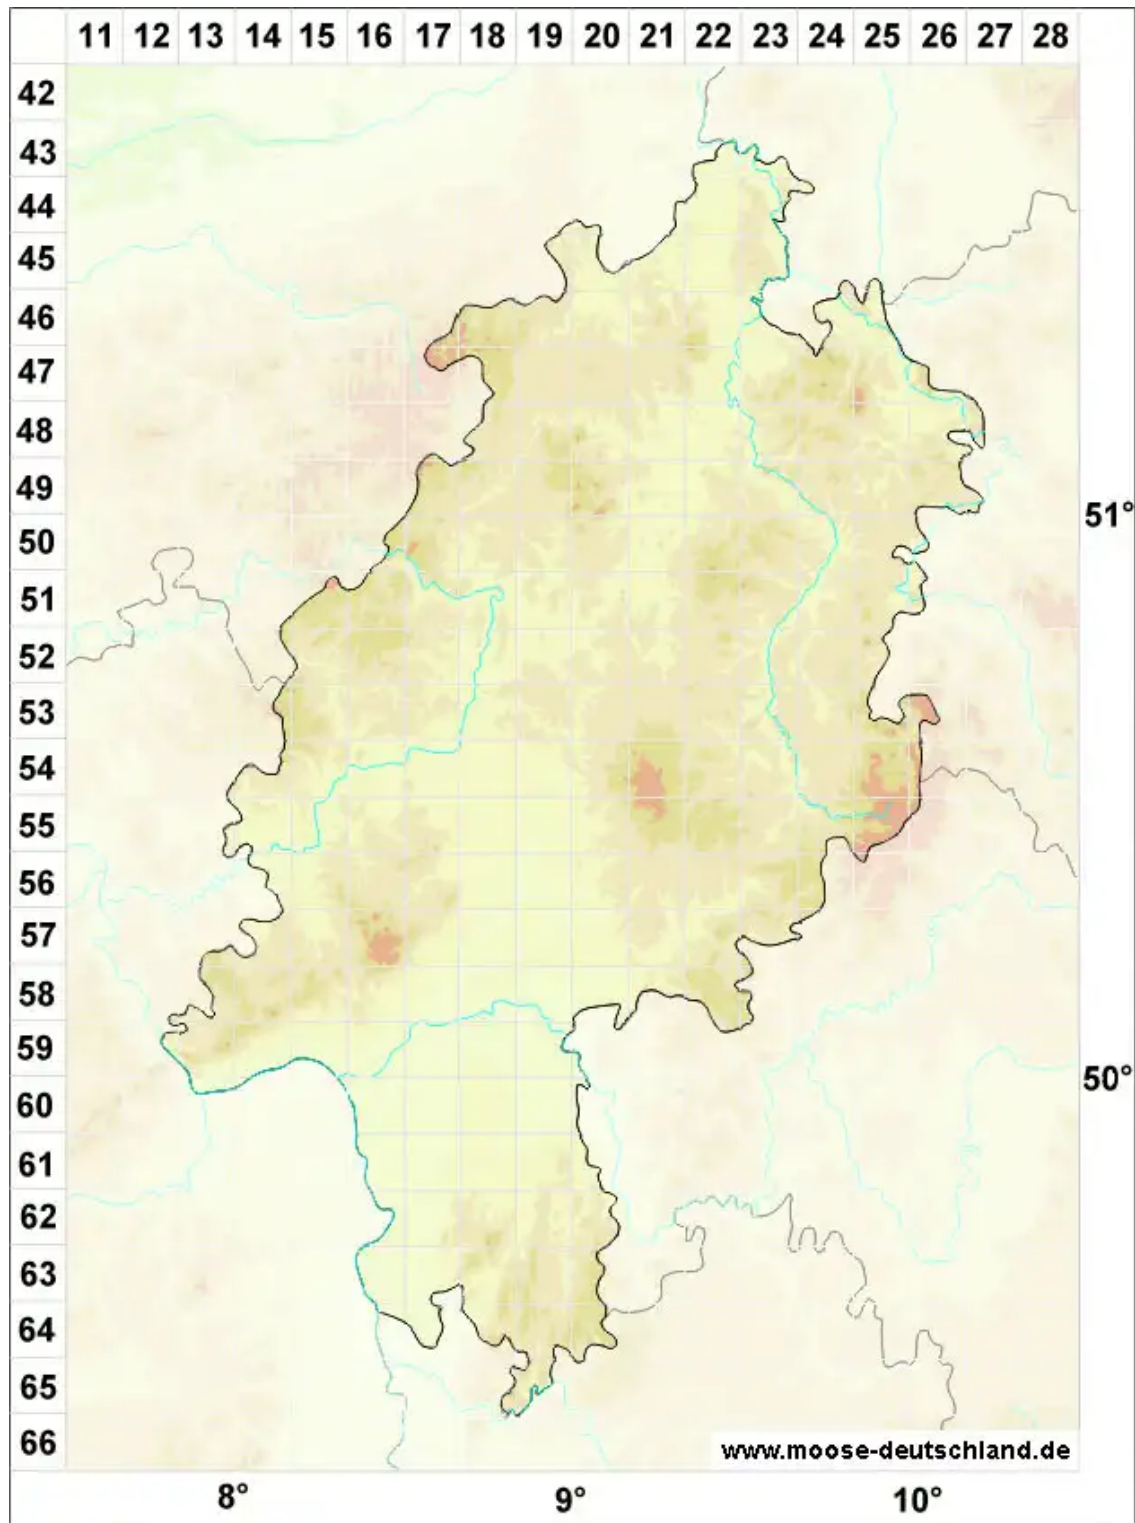

Imbribryum muehlenbeckii (Bruch & Schimp.) N.Pedersen

Mühlenbecks Glanzbirnmoos

Legende:

Symbole:

Ausgefülltes Symbol:
Zeitraum von 1980 bis heute (Aktuelle Angabe)

Leeres Symbol:
Zeitraum vor 1980 (Altangabe)

Quadrat: Herbarbeleg