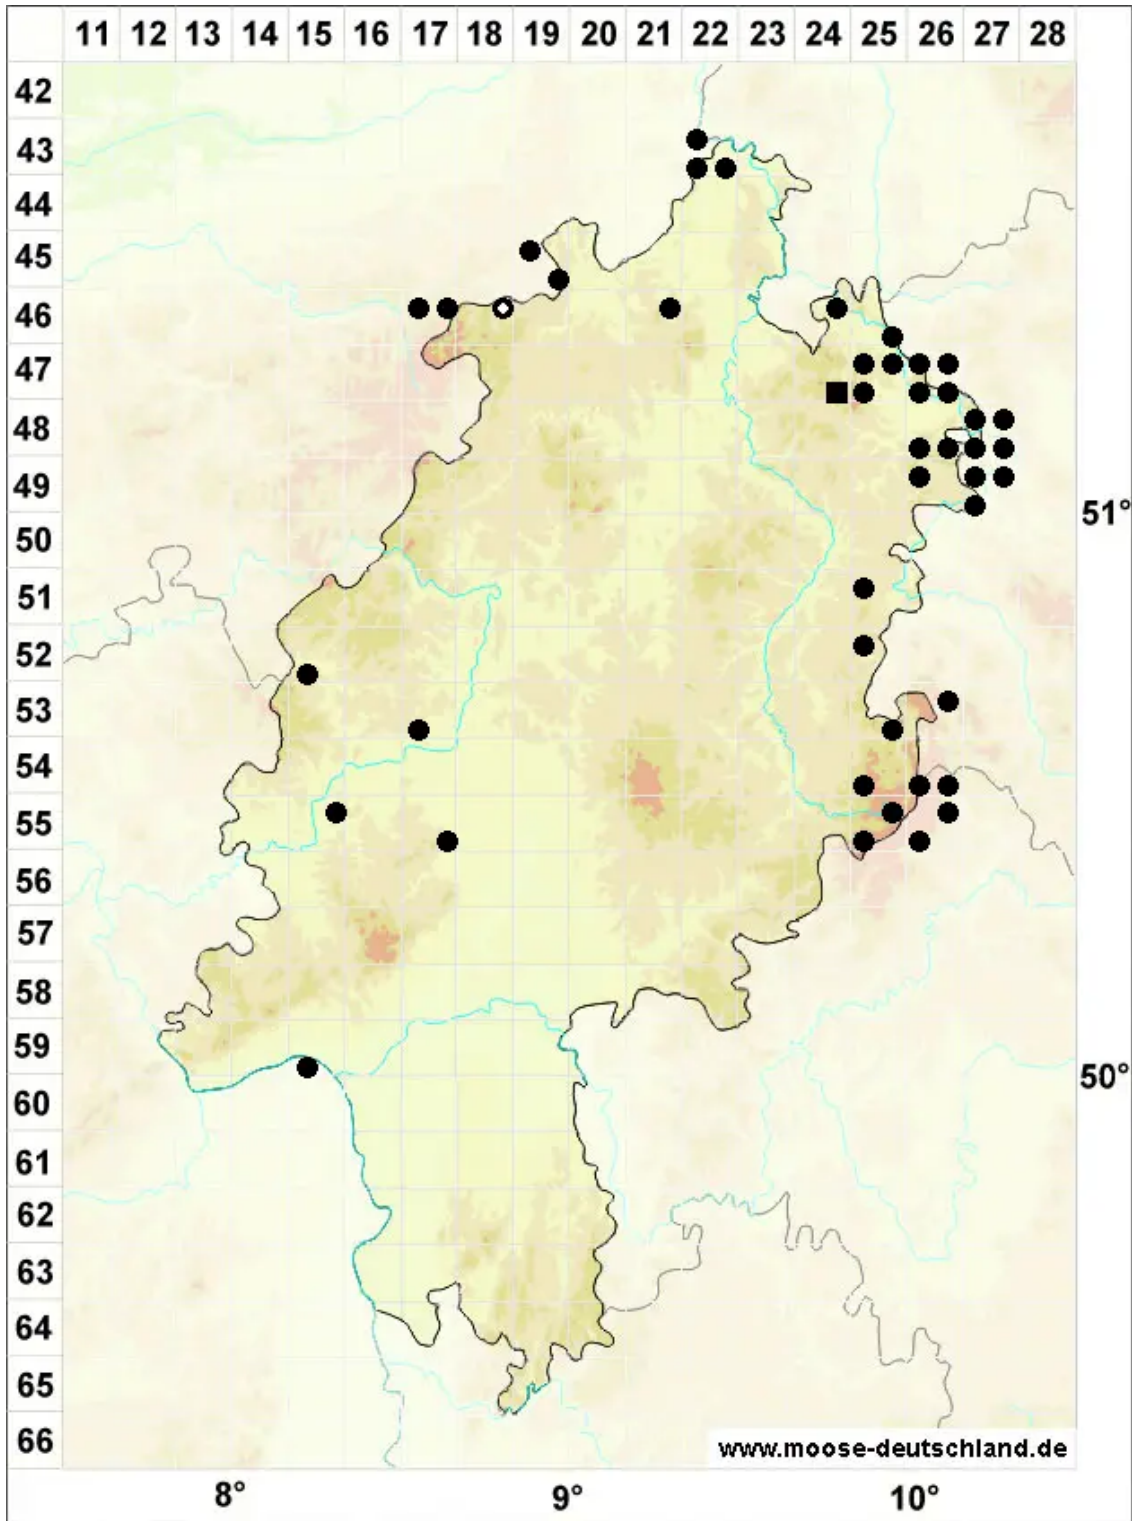

# Plasteurhynchium striatulum (Spruce) M.Fleisch.

Echtes Kalkschönschnabelmoos

Legende:

- Symbole:**
- Ausgefülltes Symbol:  
Zeitraum von 1980 bis heute (Aktuelle Angabe)
  - Leeres Symbol:  
Zeitraum vor 1980 (Altangabe)
  - Quadrat: Herbarbeleg