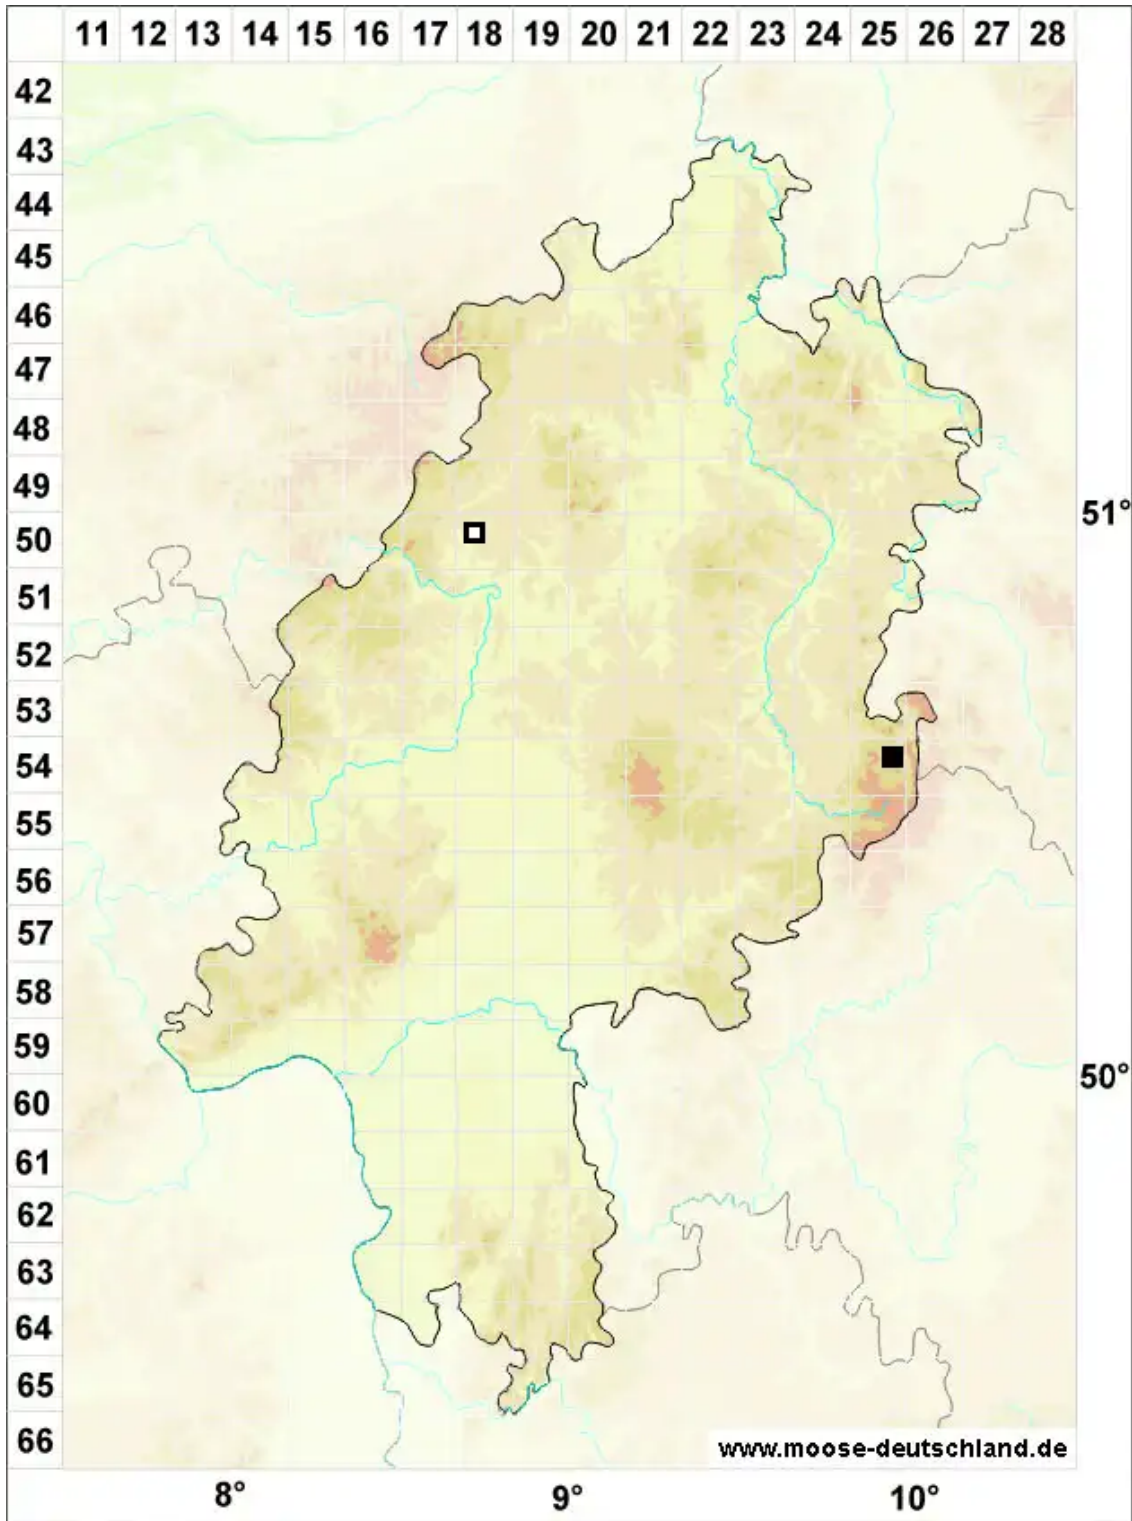

Biantheridium undulifolium (Nees) Konstant. & Vilnet

Moorbewohnendes Wellblattlebermoos

Legende:

Symbole:

Ausgefülltes Symbol:
Zeitraum von 1980 bis heute (Aktuelle Angabe)

Leeres Symbol:
Zeitraum vor 1980 (Altangabe)

Quadrat: Herbarbeleg