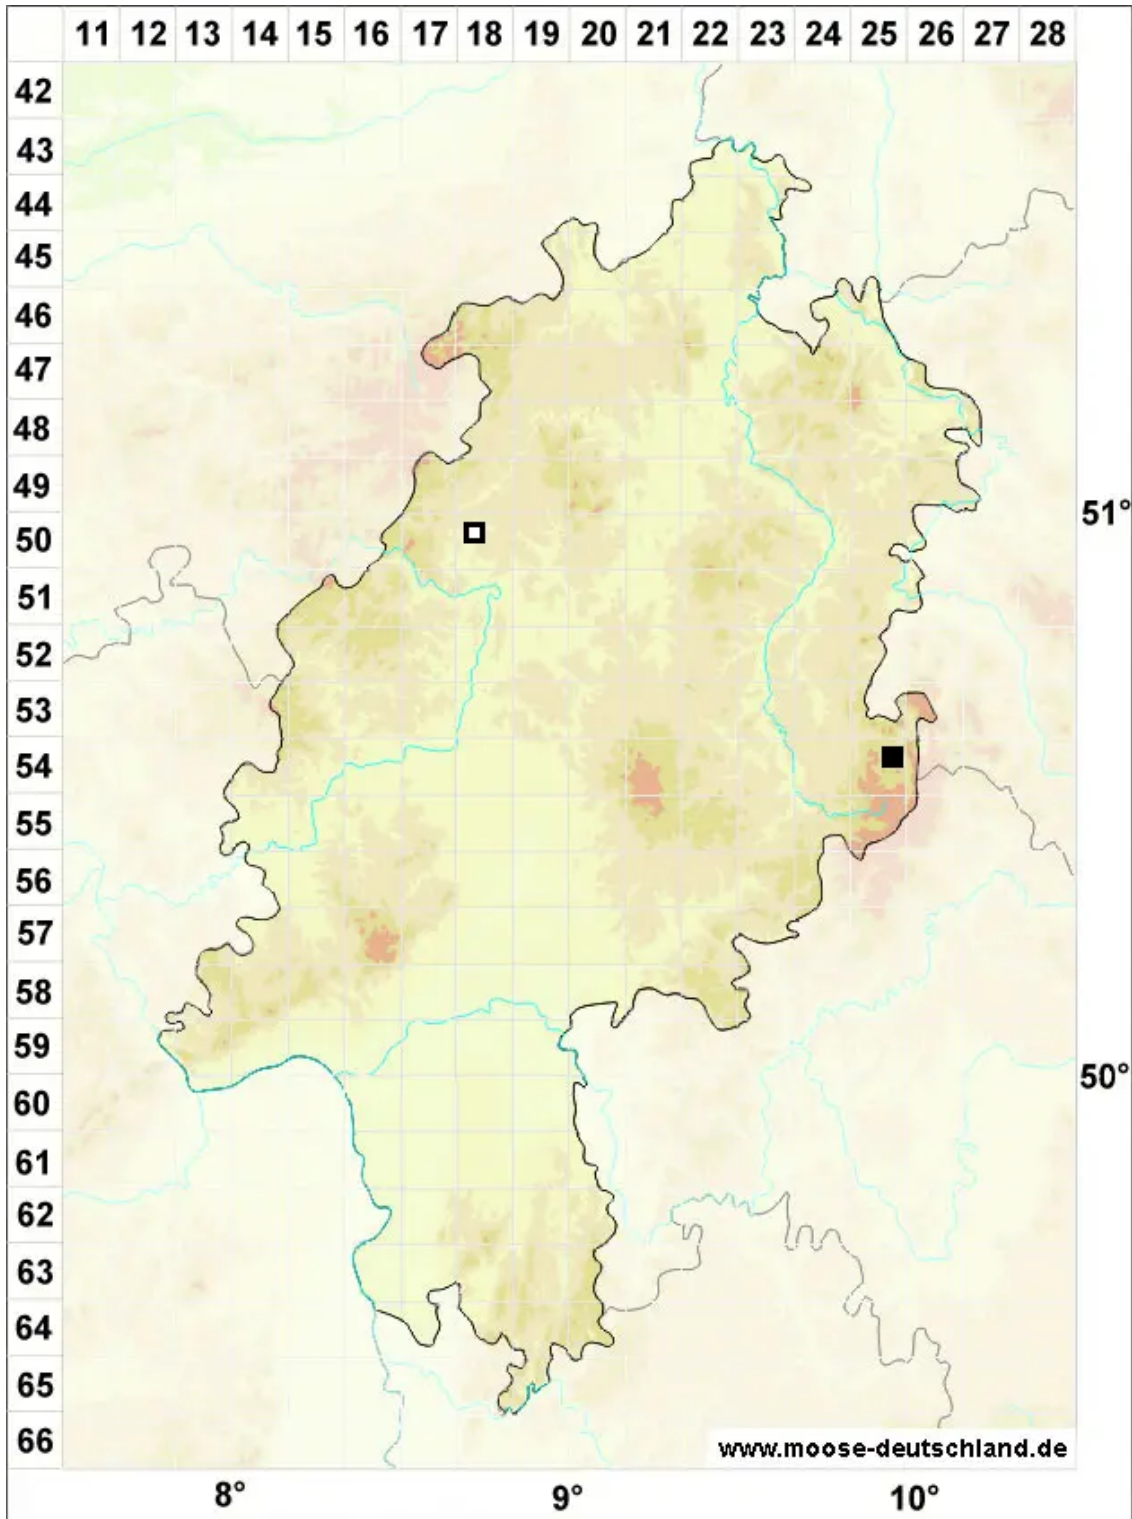

# Biantheridion undulifolium (Nees) Konstant. & Vilnet

Moorbewohnendes Wellblattlebermoos

Legende:

**Symbole:**

Ausgefülltes Symbol:  
Zeitraum von 1980 bis heute (Aktuelle Angabe)

Leeres Symbol:  
Zeitraum vor 1980 (Altangabe)

Quadrat: Herbarbeleg