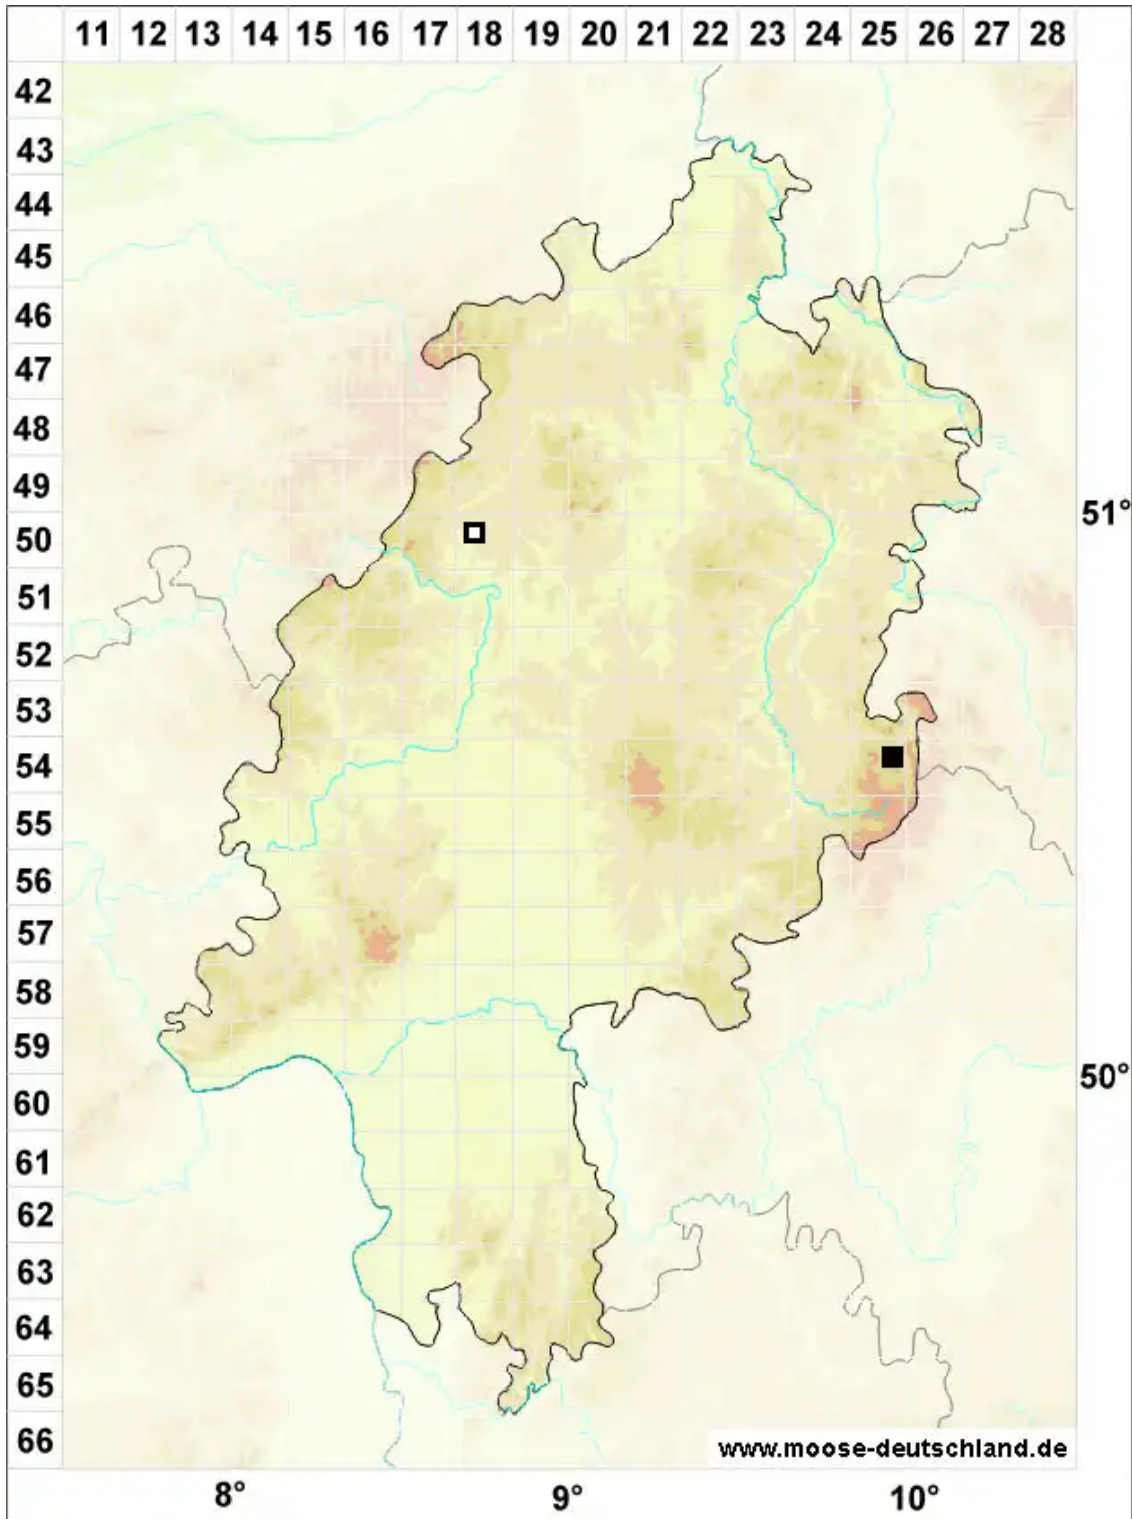

Biantheridion undulifolium (Nees) Konstant. & Vilnet

Moorbewohnendes Wellblattlebermoos

Legende:

Symbole:

Ausgefülltes Symbol:
Zeitraum von 1980 bis heute (Aktuelle Angabe)

Leeres Symbol:
Zeitraum vor 1980 (Altangabe)

Quadrat: Herbarbeleg