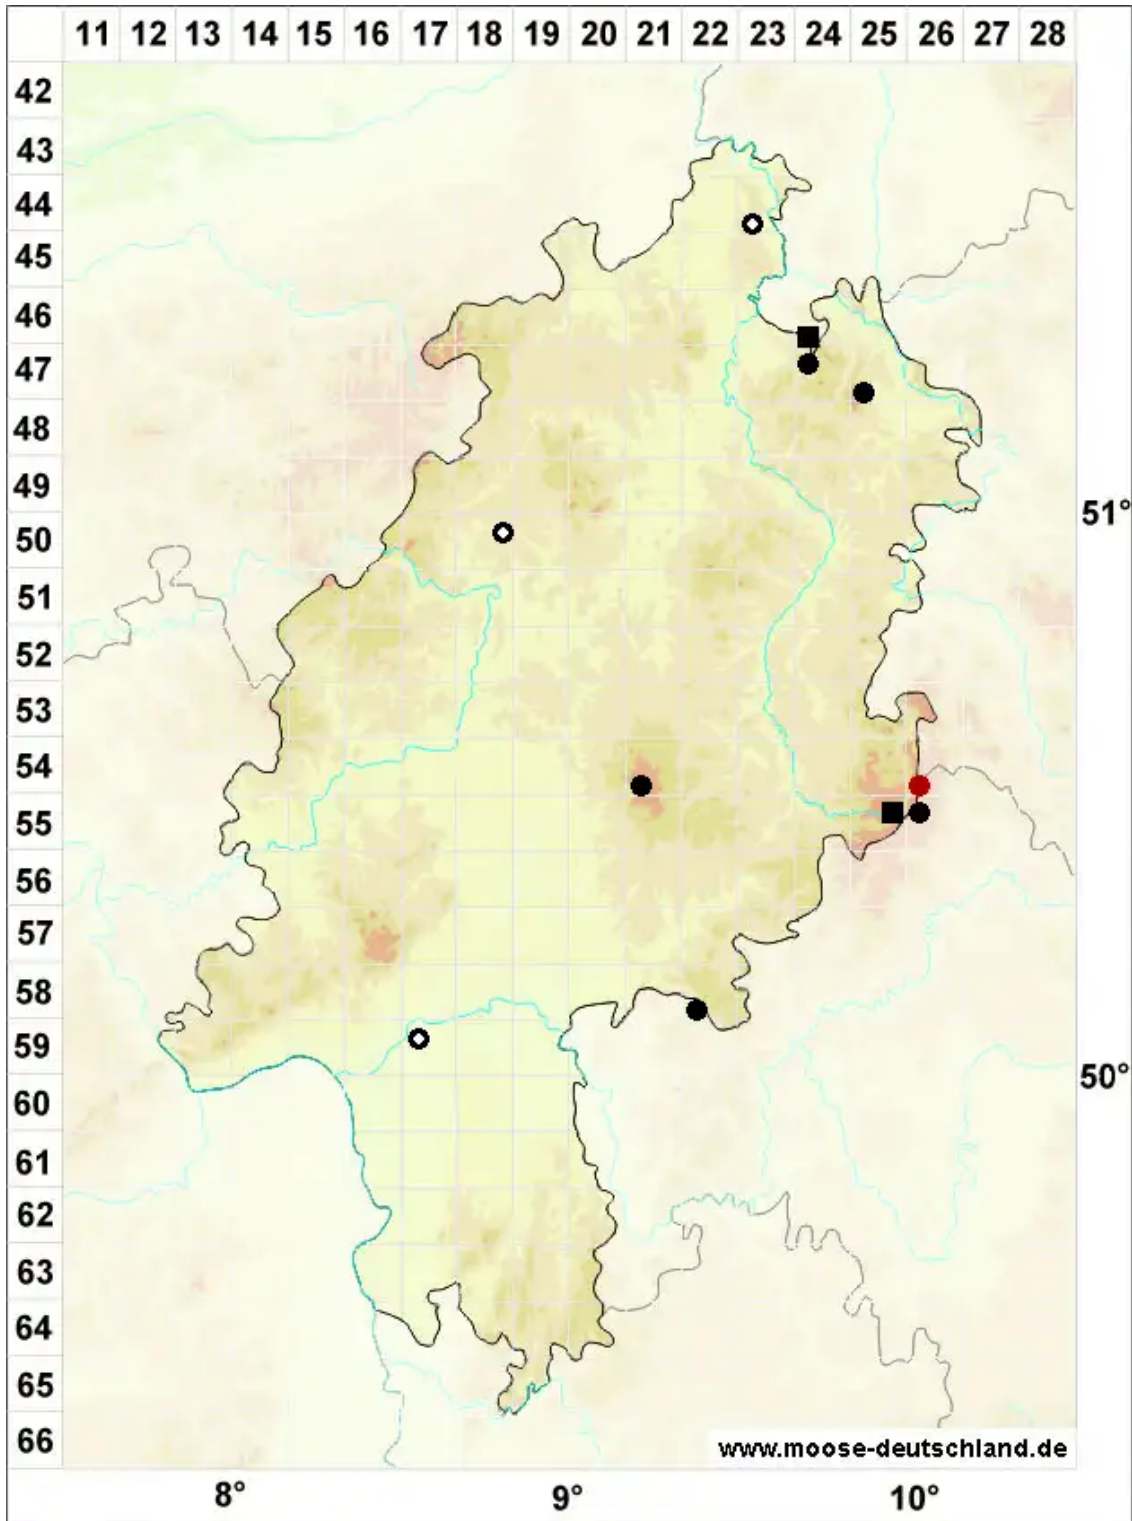

# *Mylia anomala* (Hook.) Gray

Moor-Dünnkelchmoos, Unechtes Dünnkelchmoos

Legende:

**Symbole:**

Ausgefülltes Symbol:  
Zeitraum von 1980 bis heute (Aktuelle Angabe)

Leeres Symbol:  
Zeitraum vor 1980 (Altangabe)

Quadrat: Herbarbeleg