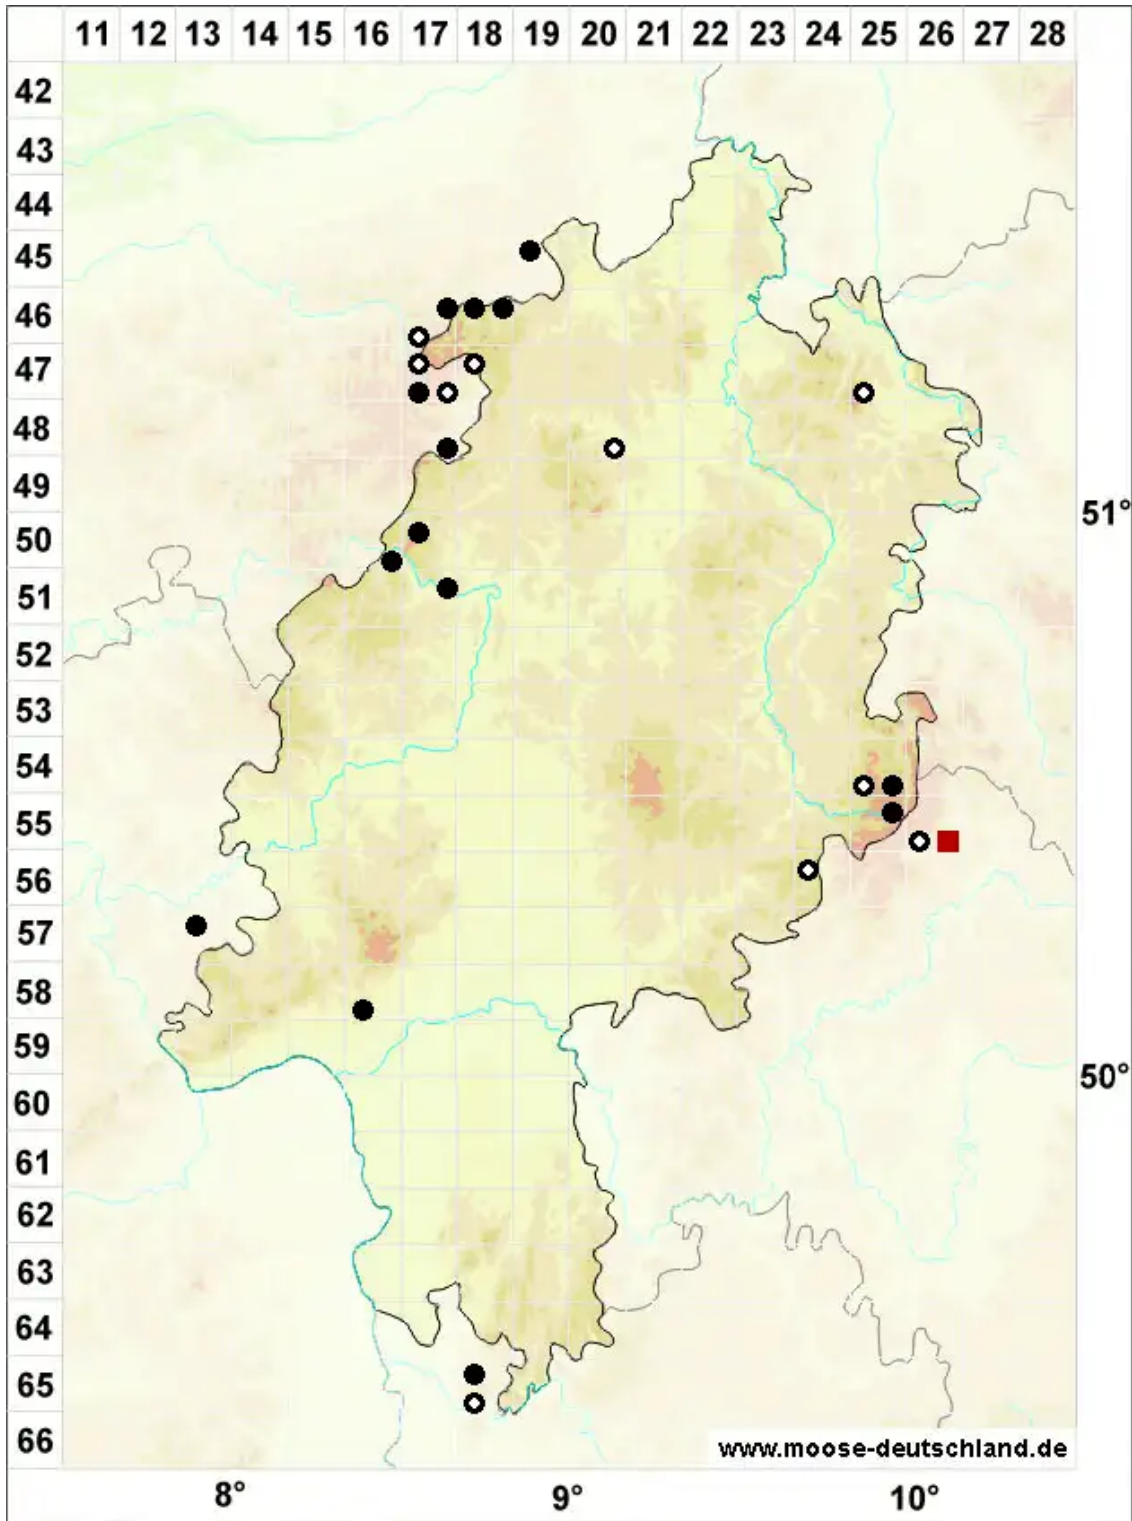

# Porella arboris-vitae (With.) Grolle

Scharfes Kahlfruchtmoos

Legende:

- Symbole:**
- Ausgefülltes Symbol:  
Zeitraum von 1980 bis heute (Aktuelle Angabe)
  - Leeres Symbol:  
Zeitraum vor 1980 (Altangabe)
  - Quadrat: Herbarbeleg