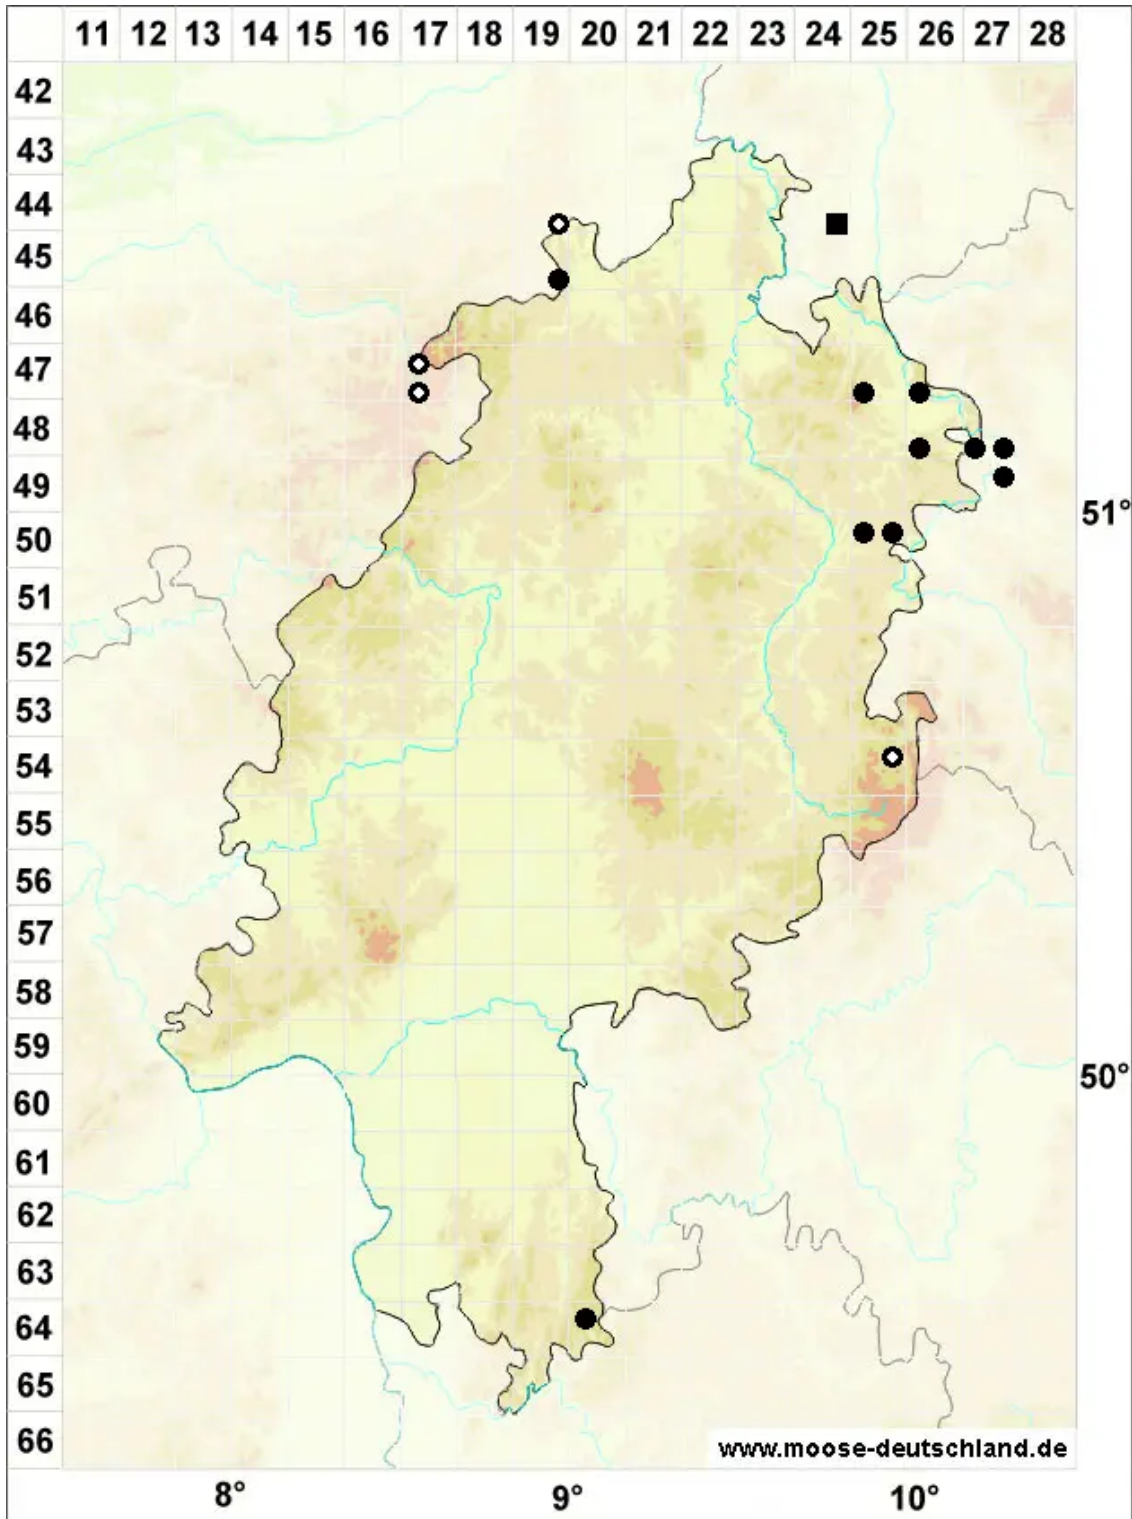

Jungermannia atrovirens Dumort.

Schwarzgrünes Jungermannmoos

Legende:

Symbole:

Ausgefülltes Symbol:
Zeitraum von 1980 bis heute (Aktuelle Angabe)

Leeres Symbol:
Zeitraum vor 1980 (Altangabe)

Quadrat: Herbarbeleg