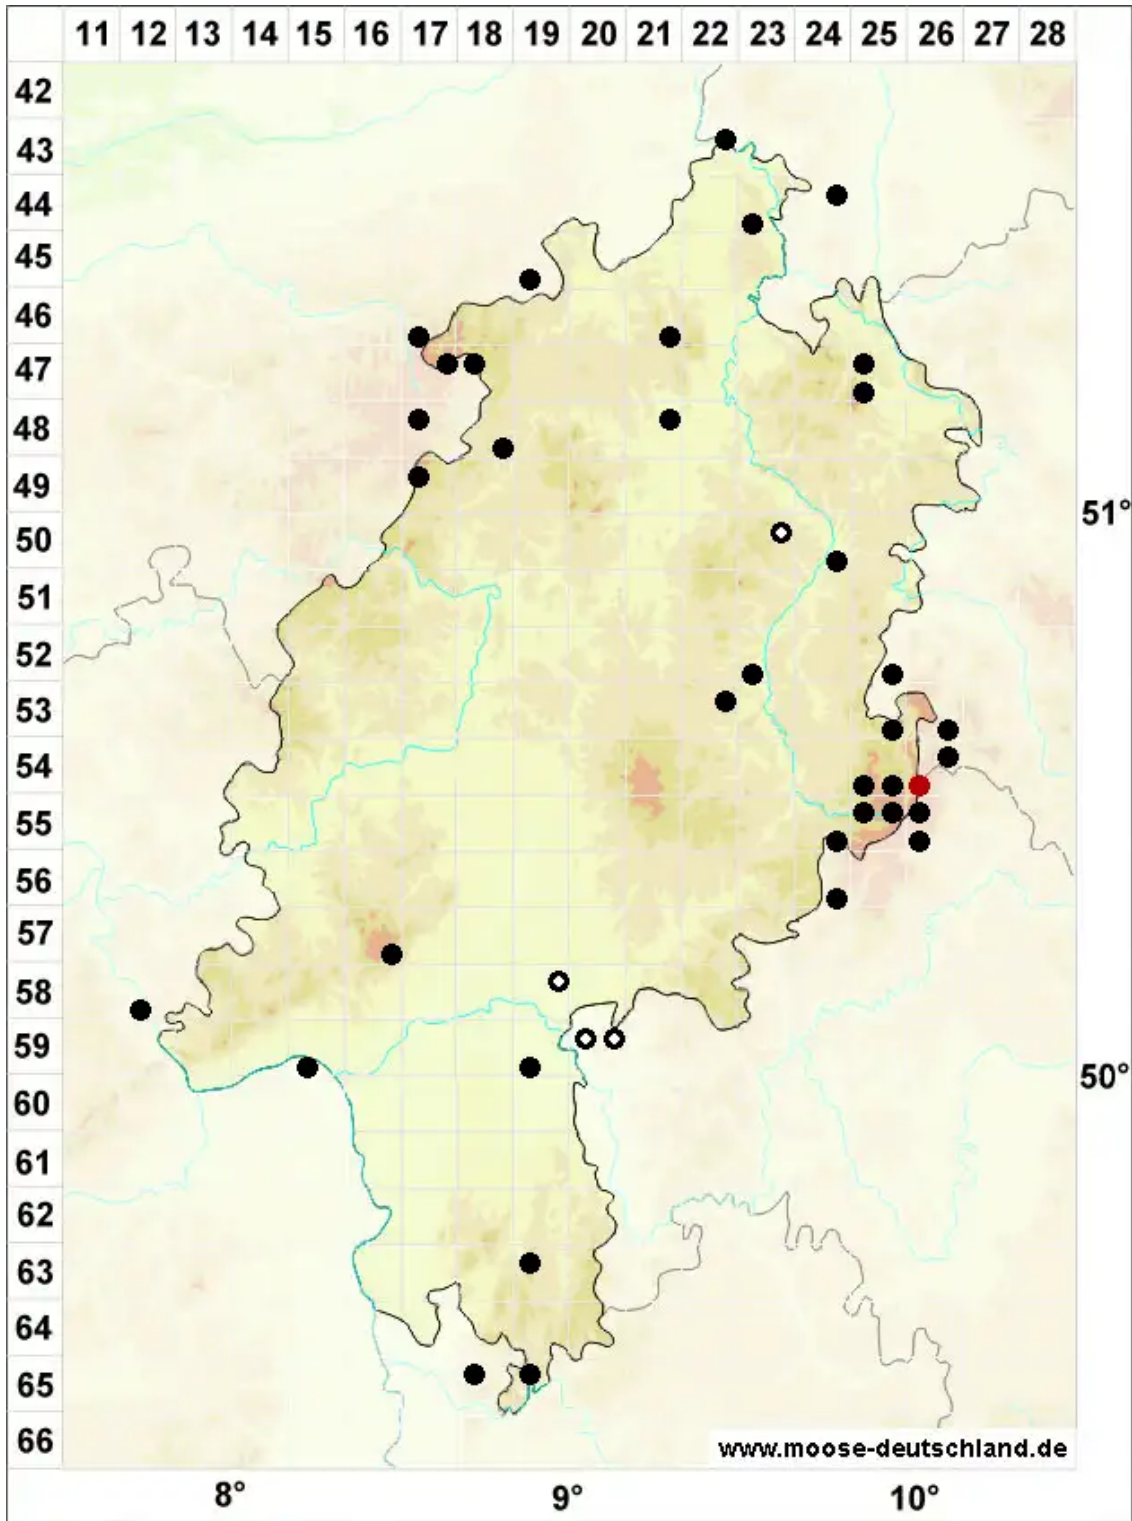

Ptilidium ciliare (L.) Hampe

Großes Federchenmoos

Legende:

- Symbole:**
- Ausgefülltes Symbol:
Zeitraum von 1980 bis heute (Aktuelle Angabe)
 - Leeres Symbol:
Zeitraum vor 1980 (Altangabe)
 - Quadrat: Herbarbeleg