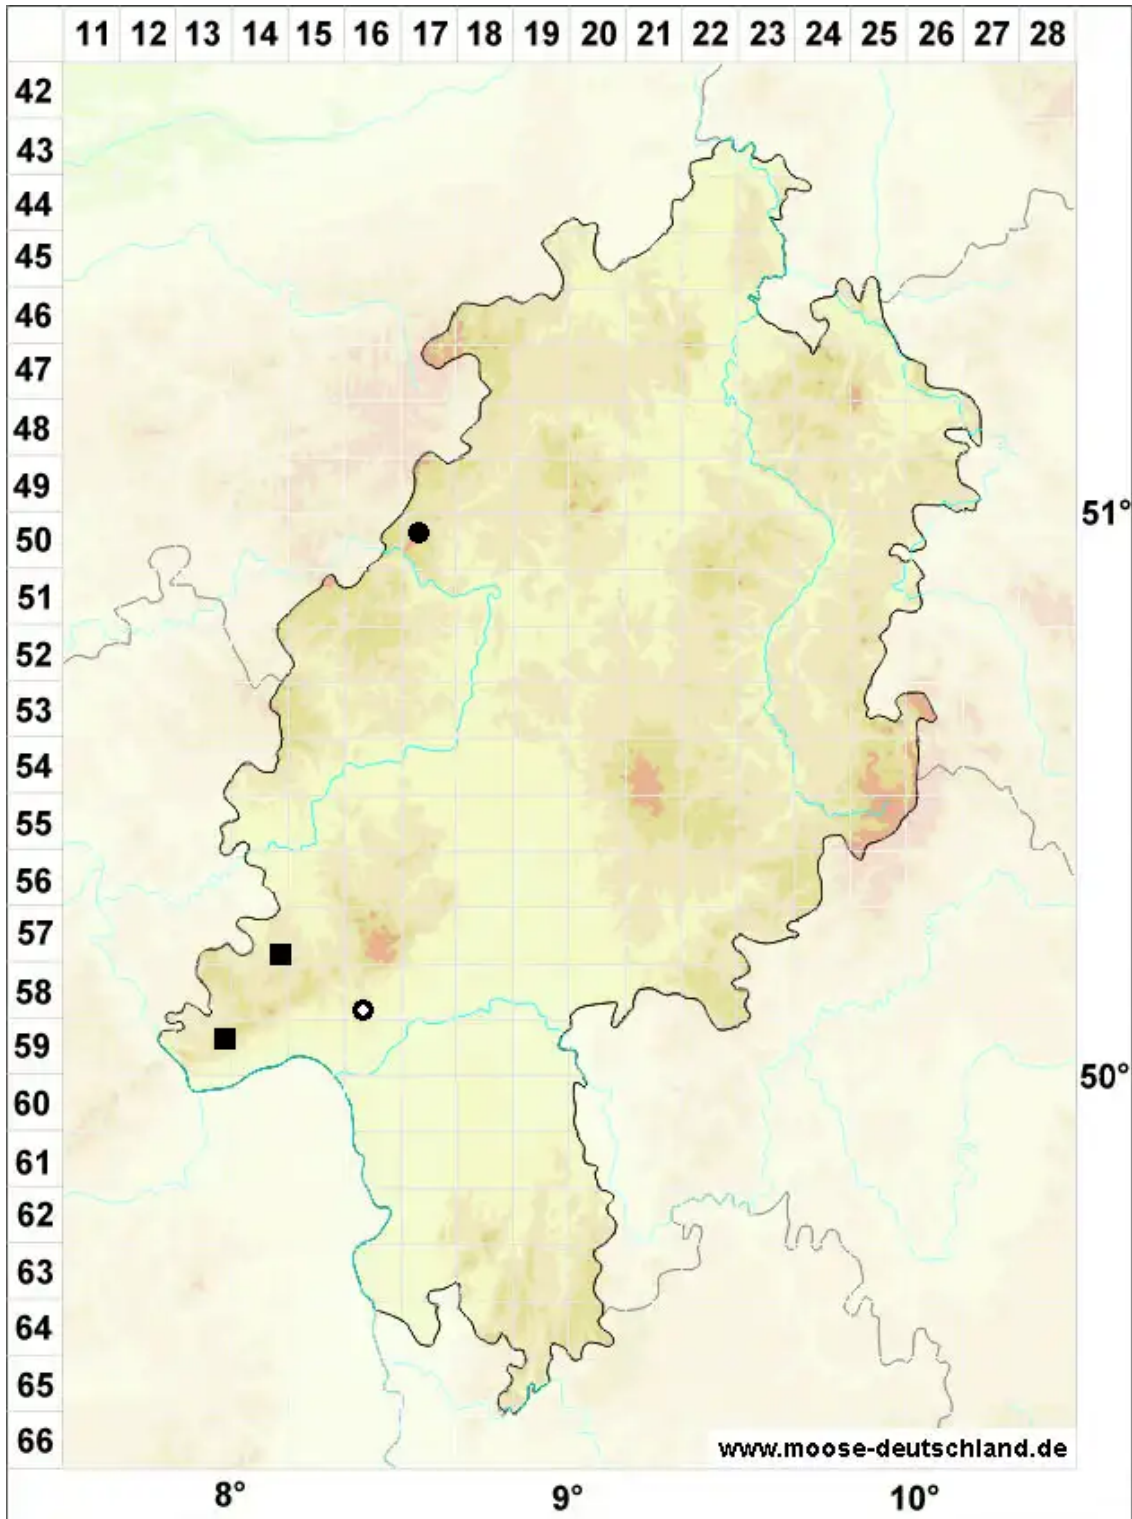

Scapania compacta (Roth) Dumort.

Gedrungenes Spatenmoos

Legende:

Symbole:

Ausgefülltes Symbol:
Zeitraum von 1980 bis heute (Aktuelle Angabe)

Leeres Symbol:
Zeitraum vor 1980 (Altangabe)

Quadrat: Herbarbeleg