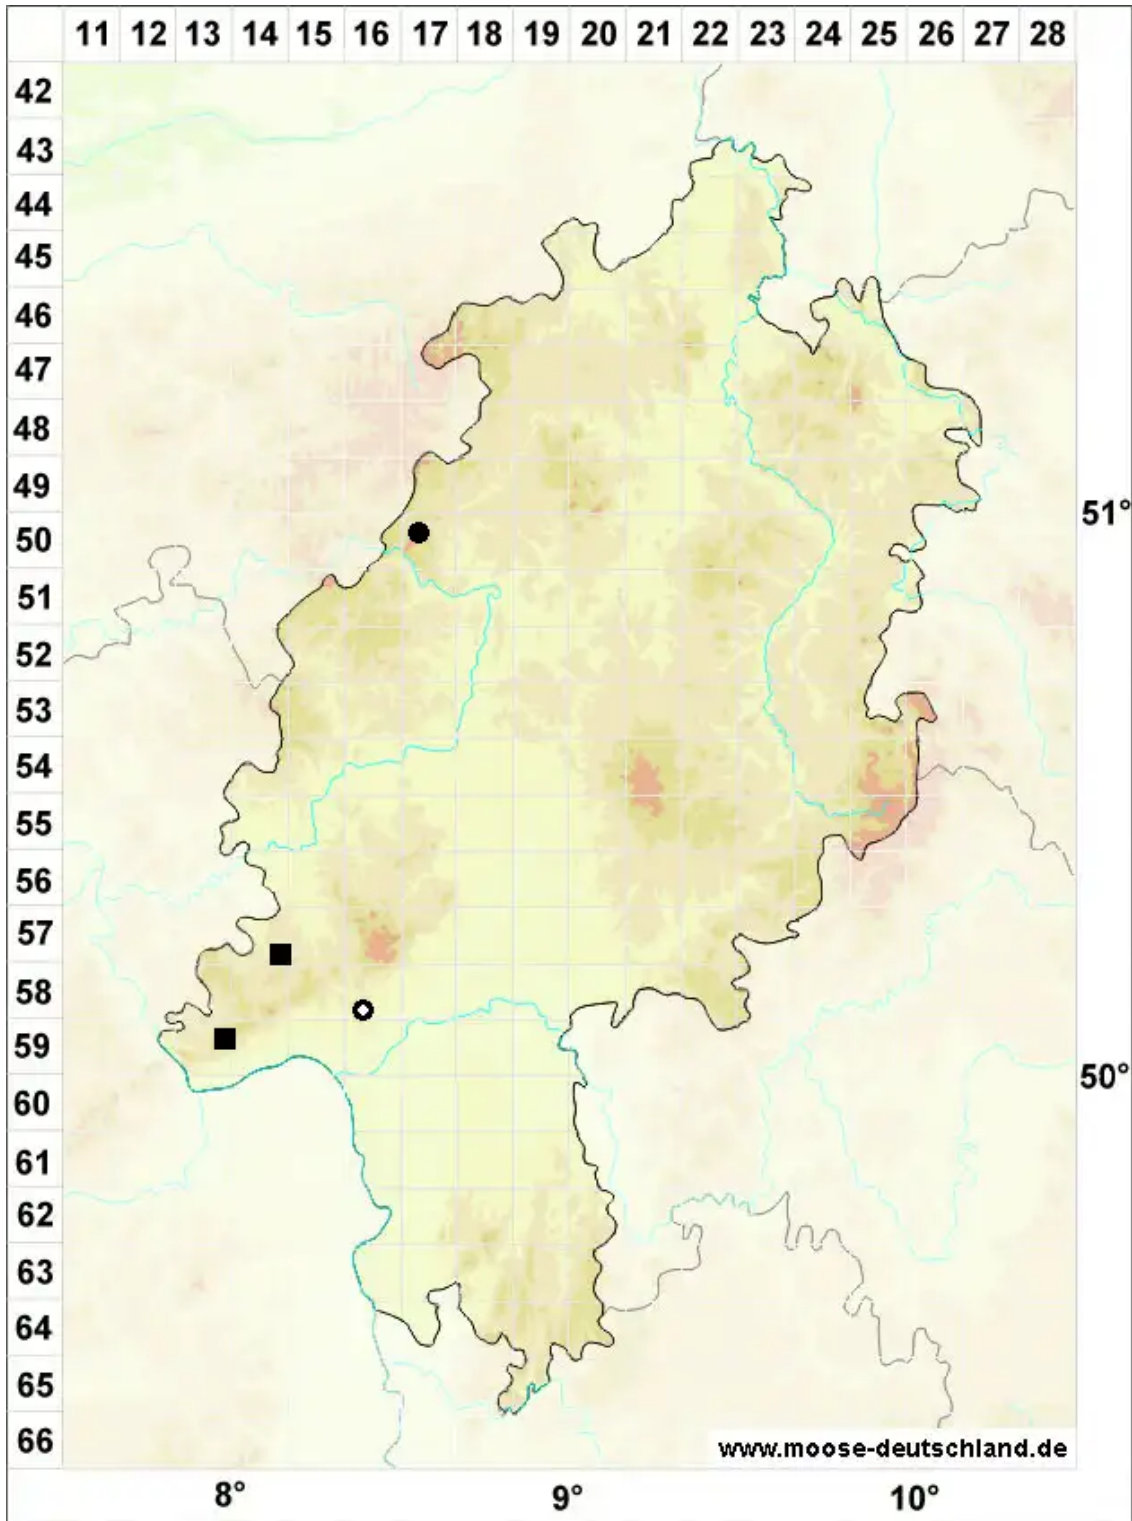

Scapania compacta (Roth) Dumort.

Gedrungenes Spatenmoos

Legende:

Symbole:

Ausgefülltes Symbol:
Zeitraum von 1980 bis heute (Aktuelle Angabe)

Leeres Symbol:
Zeitraum vor 1980 (Altangabe)

Quadrat: Herbarbeleg