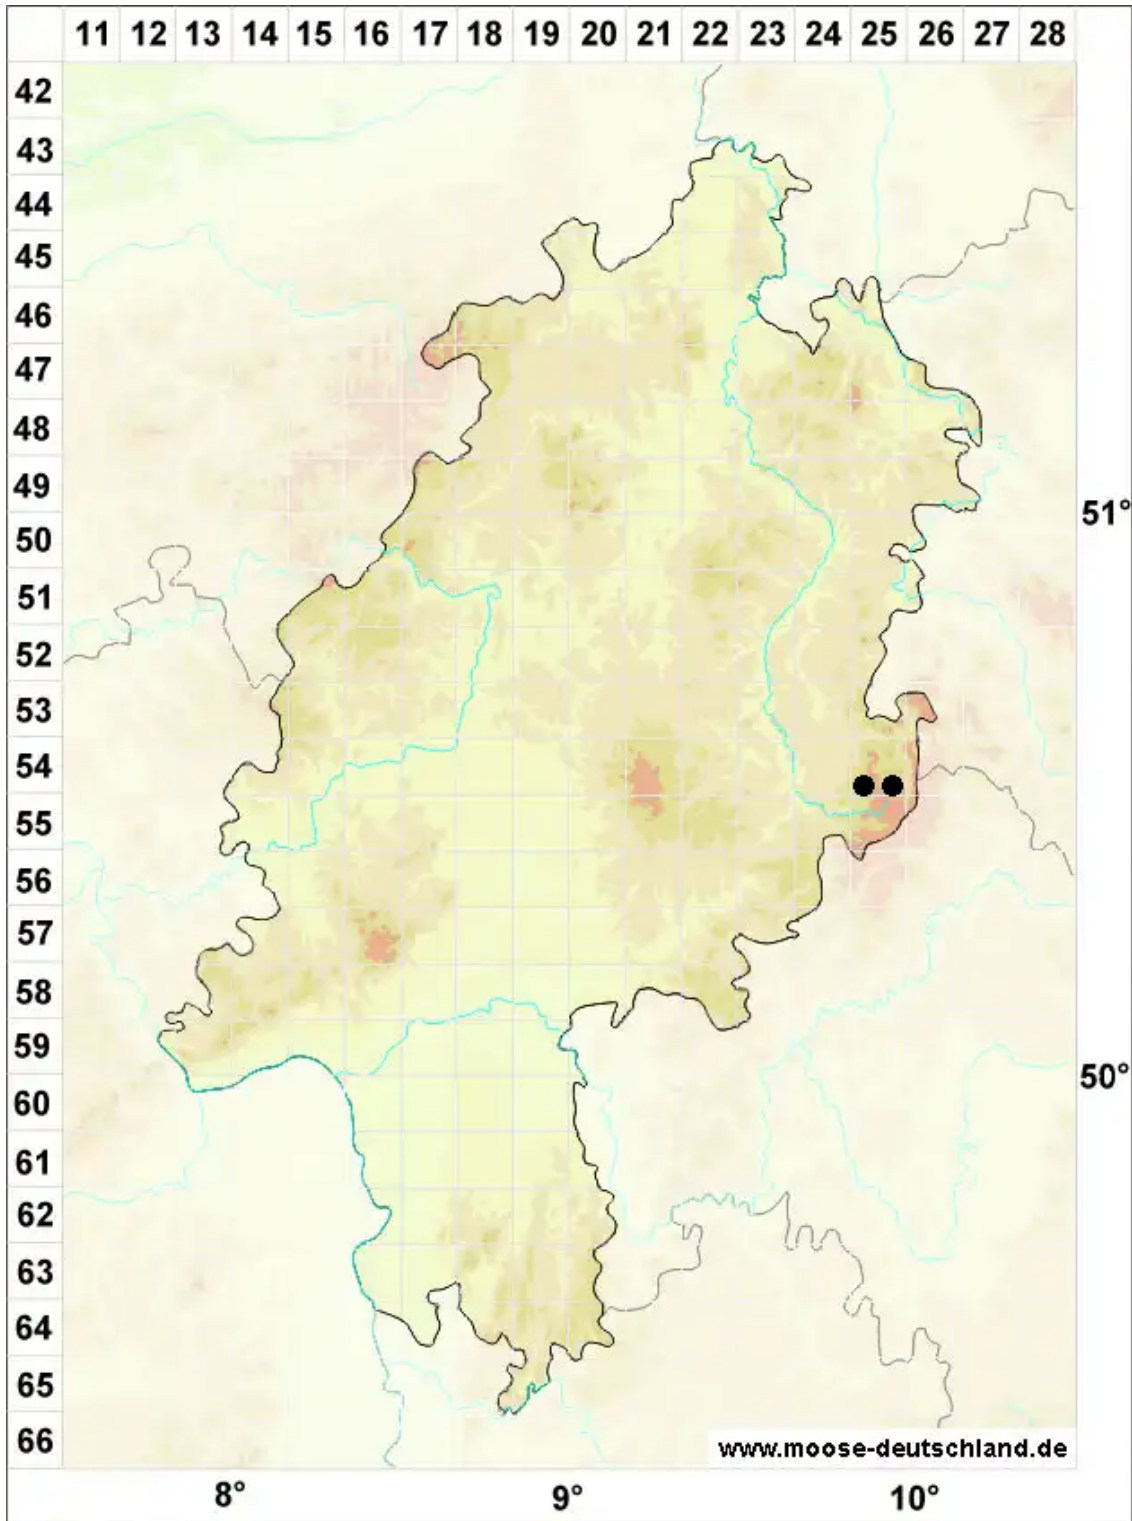

# Gymnomitrium concinnatum (Lightf.) Corda

Zierliches Nacktmützenmoos

Legende:

**Symbole:**

Ausgefülltes Symbol:  
Zeitraum von 1980 bis heute (Aktuelle Angabe)

Leeres Symbol:  
Zeitraum vor 1980 (Altangabe)

Quadrat: Herbarbeleg