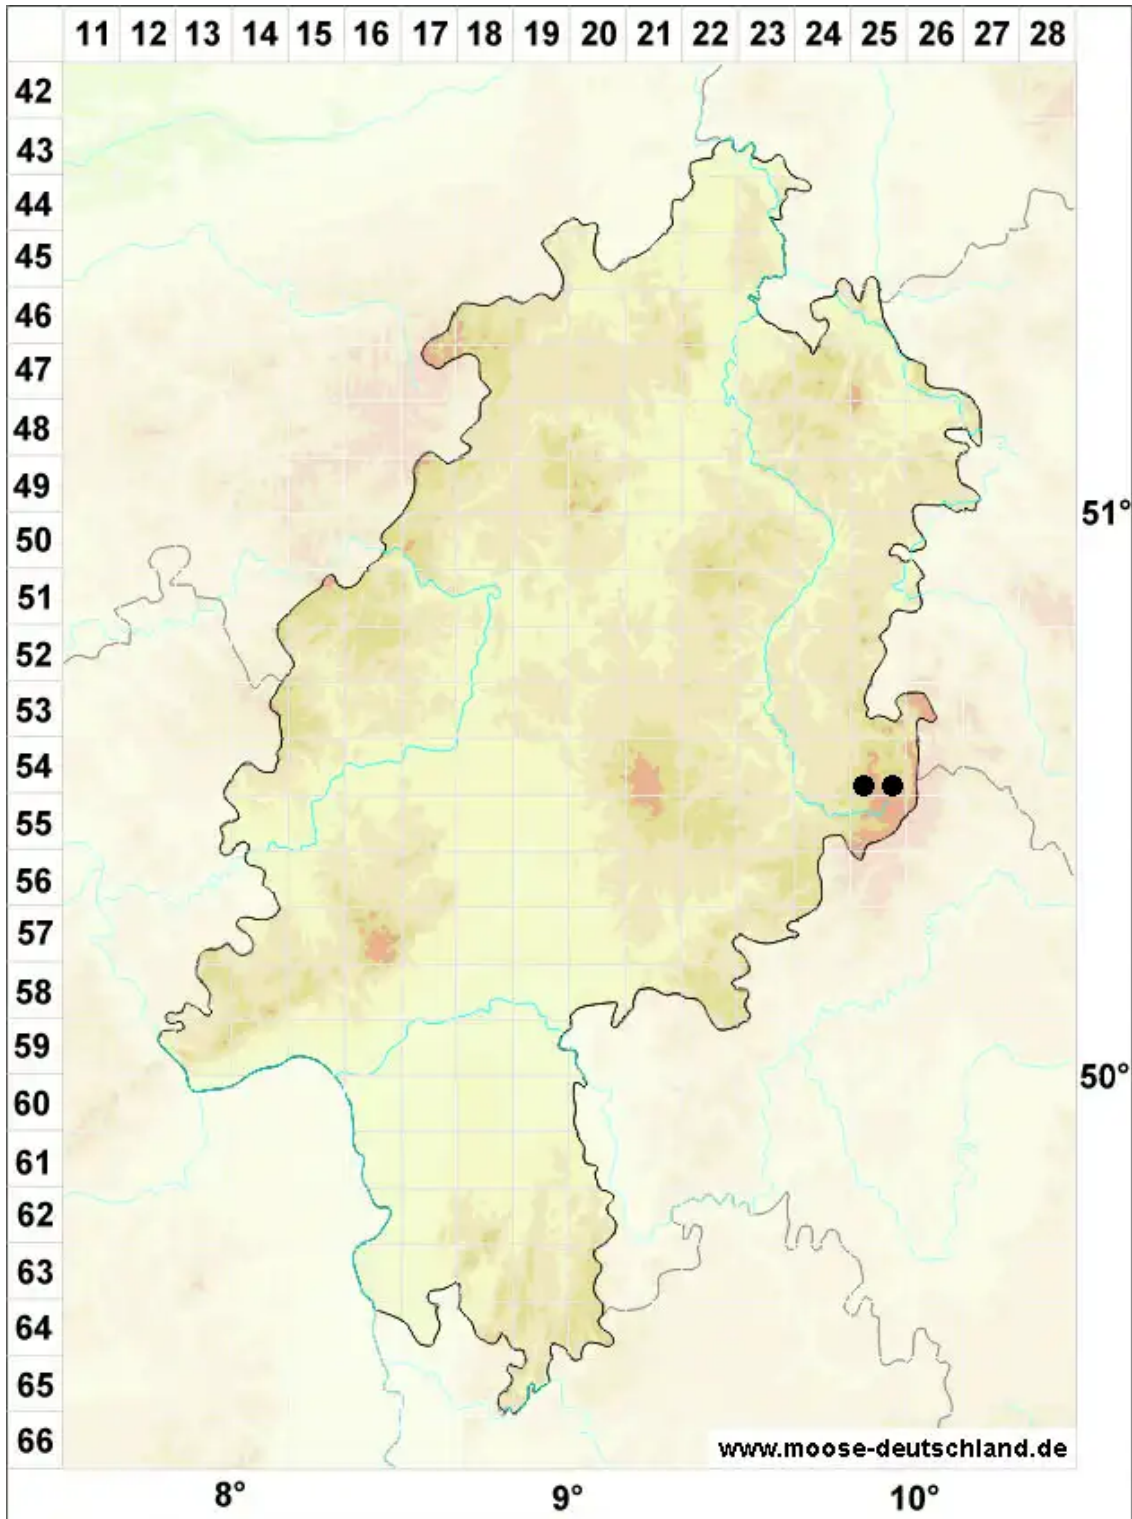

Gymnomitrium concinnatum (Lightf.) Corda

Zierliches Nacktmützenmoos

Legende:

Symbole:

Ausgefülltes Symbol:
Zeitraum von 1980 bis heute (Aktuelle Angabe)

Leeres Symbol:
Zeitraum vor 1980 (Altangabe)

Quadrat: Herbarbeleg