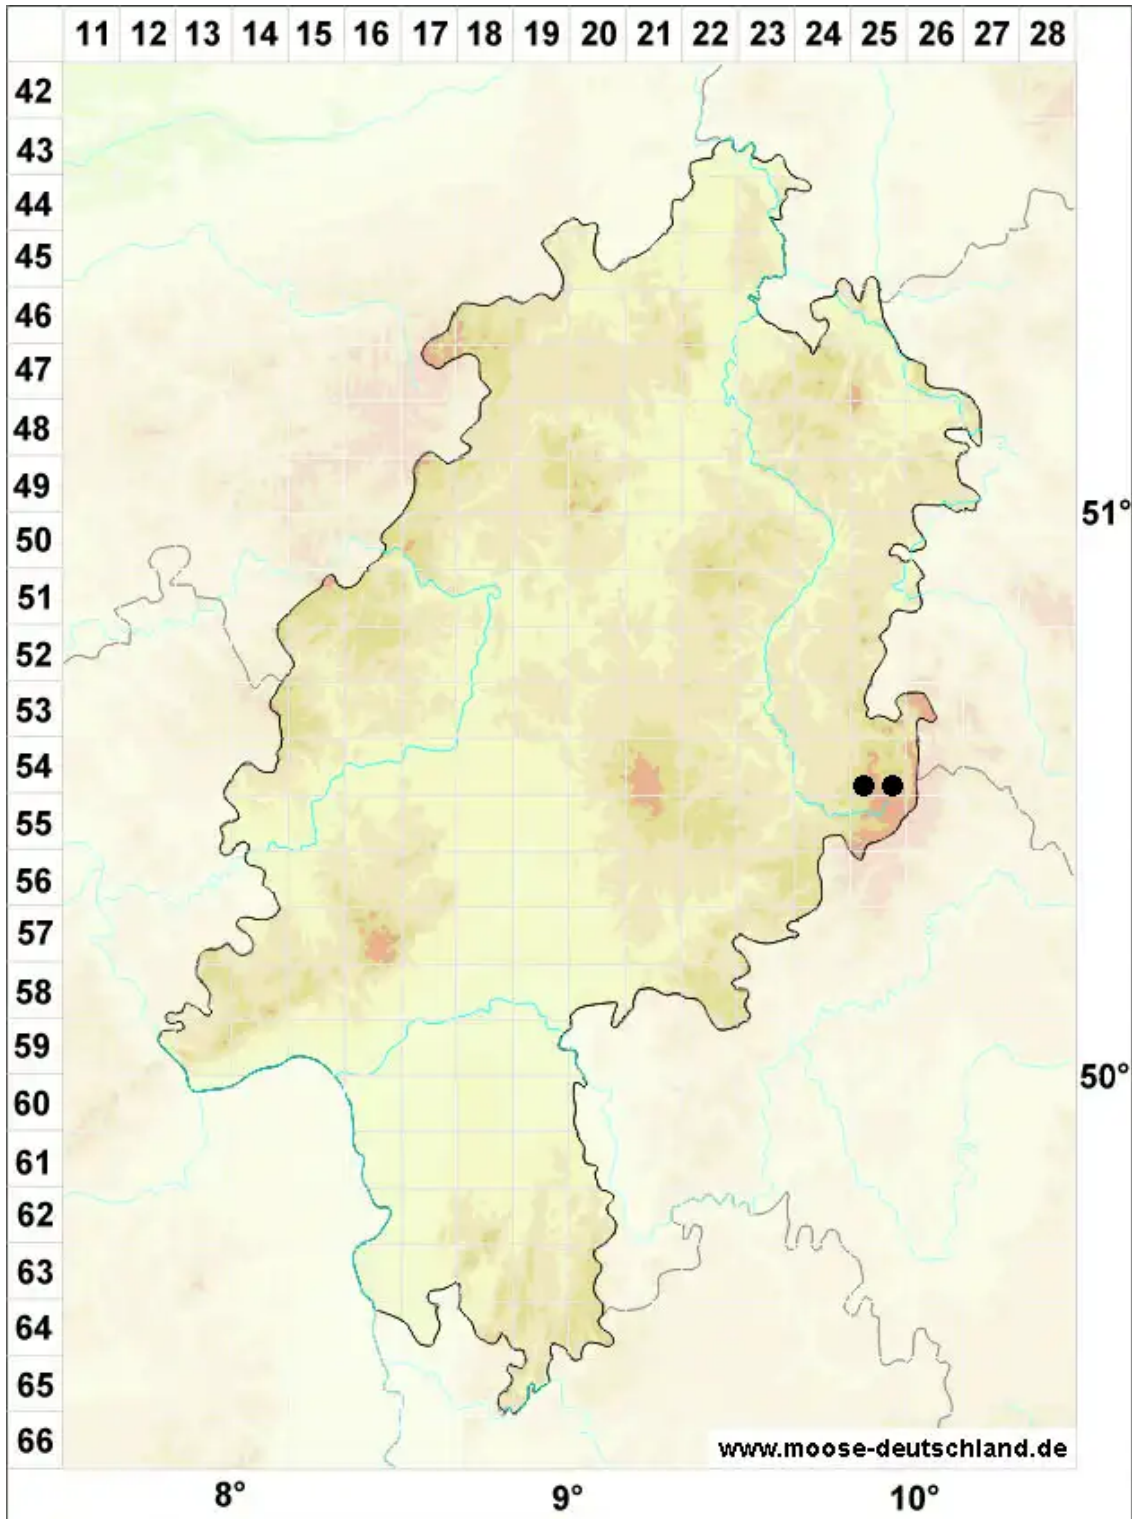

# Gymnomitrium concinnatum (Lightf.) Corda

Zierliches Nacktmützenmoos

Legende:

**Symbole:**

Ausgefülltes Symbol:  
Zeitraum von 1980 bis heute (Aktuelle Angabe)

Leeres Symbol:  
Zeitraum vor 1980 (Altangabe)

Quadrat: Herbarbeleg