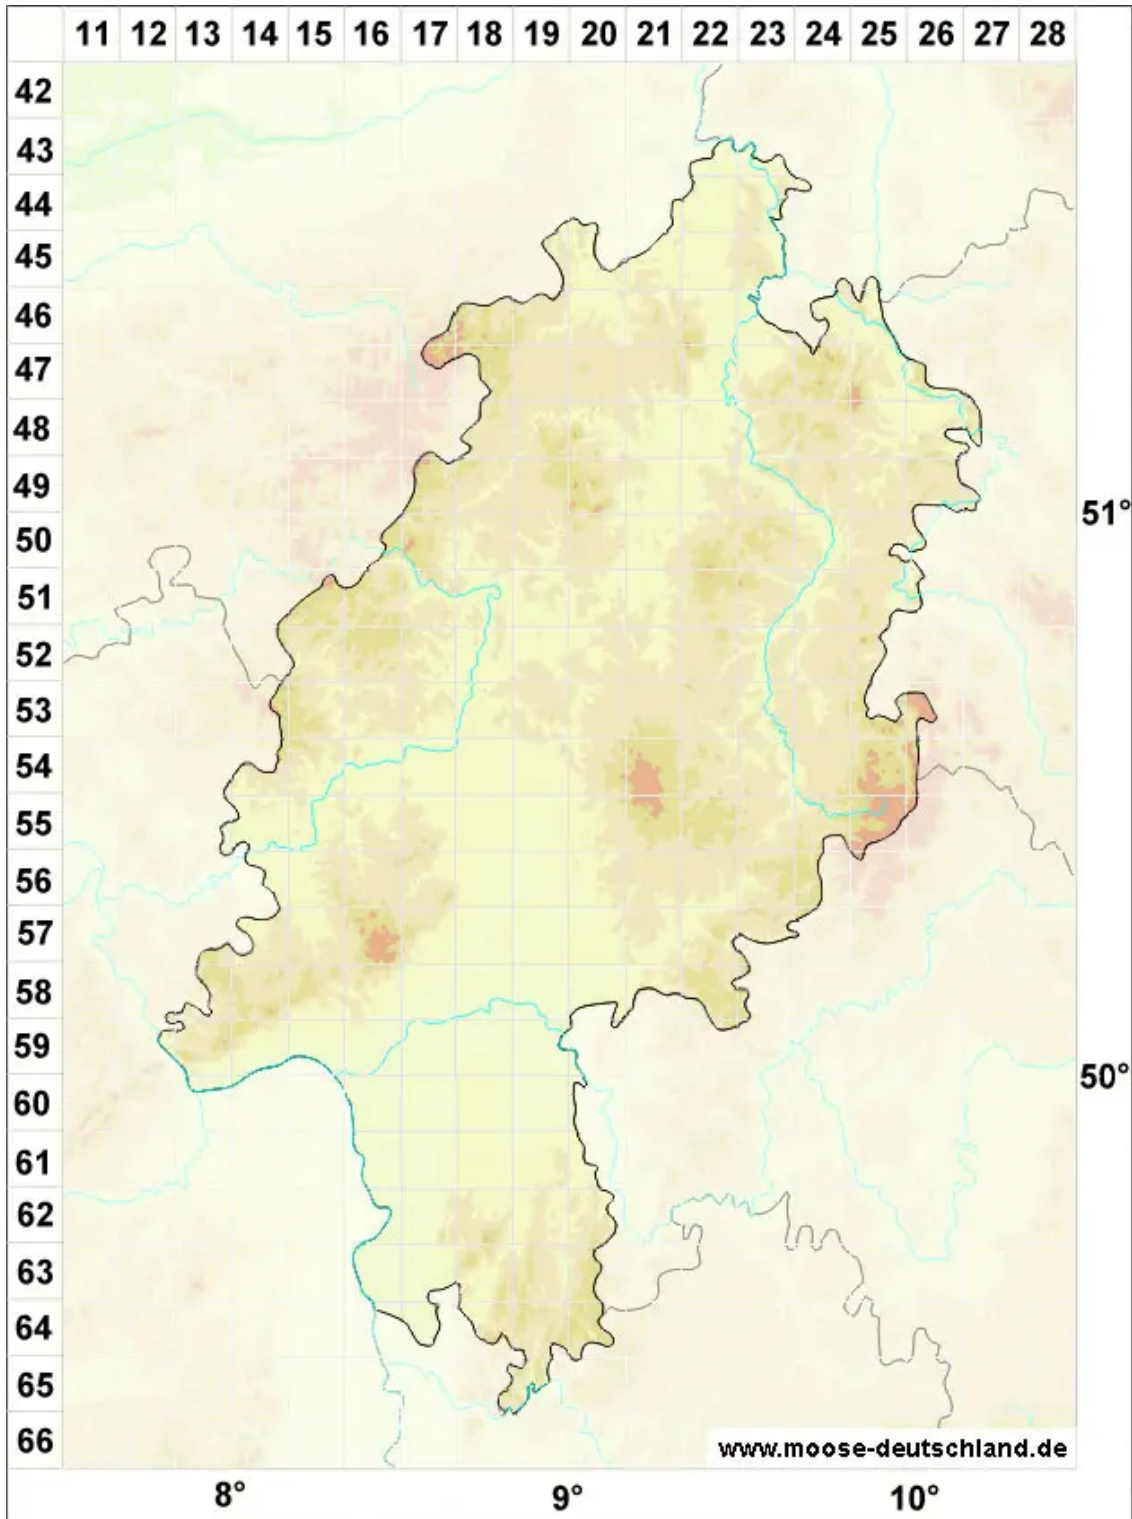

Solenostoma confertissimum (Nees) Schljakov

Breitblättriges Blattkelchlebermoos, Dichtblättriges Alt-Jungermannmoos

Legende:

Symbole:

Ausgefülltes Symbol:
Zeitraum von 1980 bis heute (Aktuelle Angabe)

Leeres Symbol:
Zeitraum vor 1980 (Altangabe)

Quadrat: Herbarbeleg