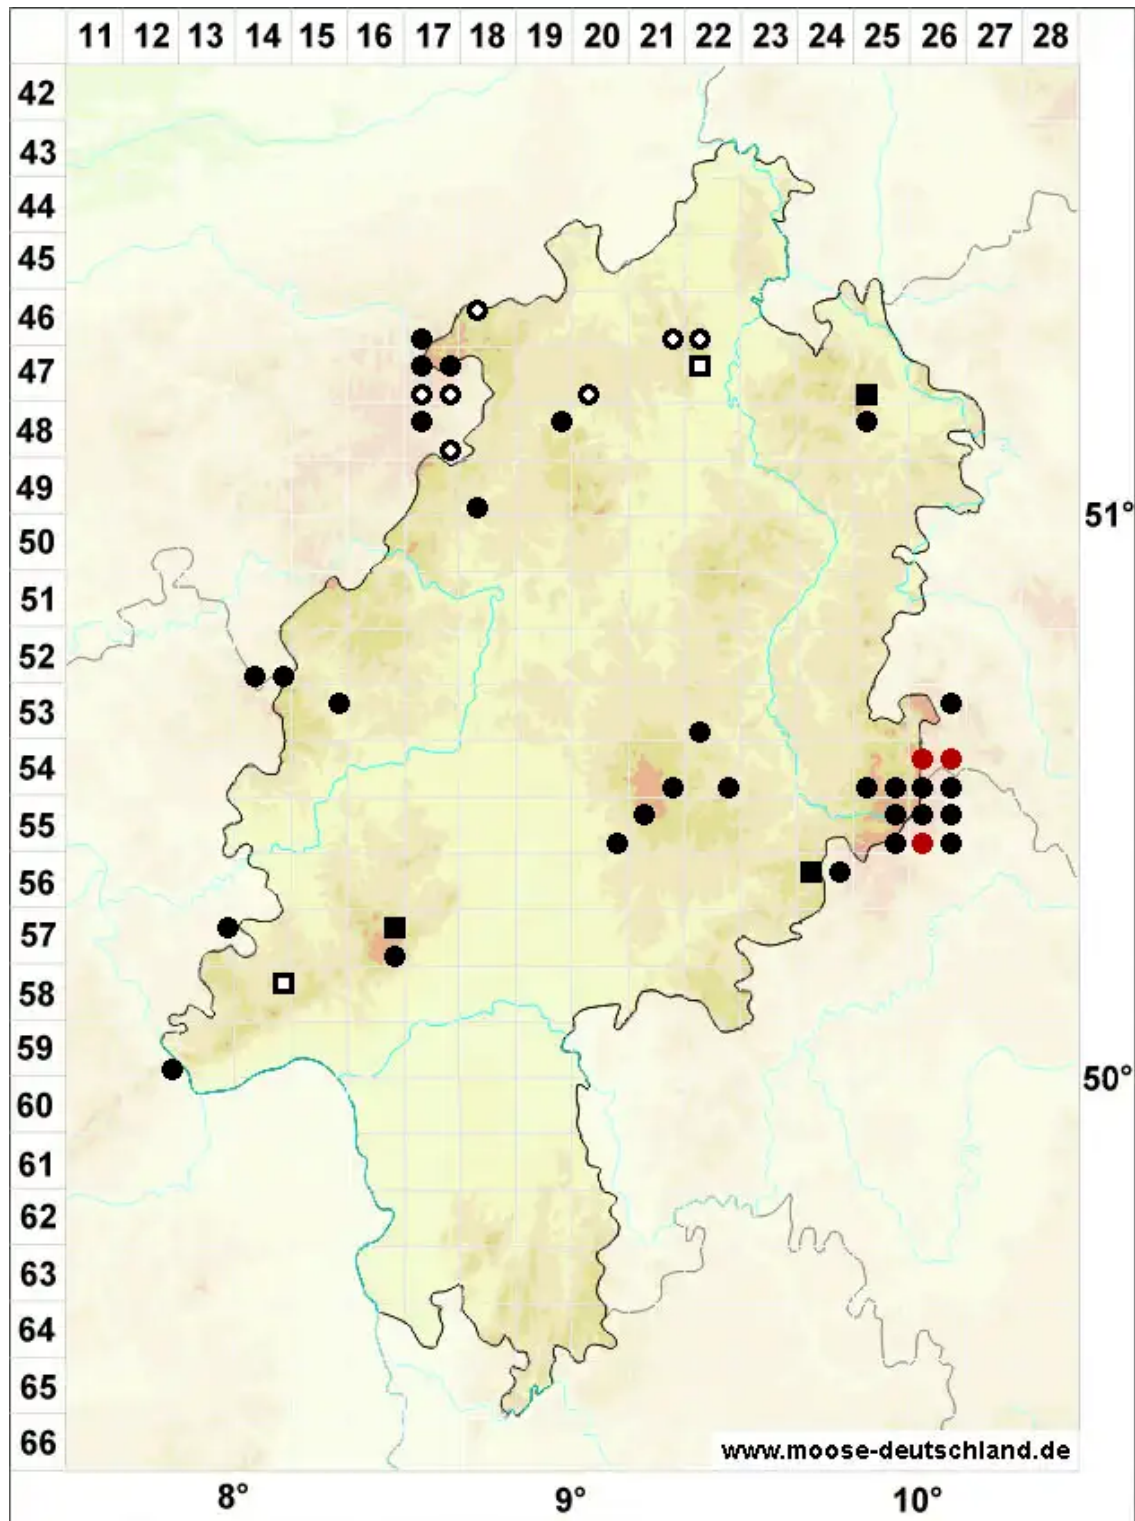

Porella cordaeana (Huebener) Moore

Bach-Kahlfruchtmoos, Cordas Kahlfruchtmoos

Legende:

Symbole:

Ausgefülltes Symbol:
Zeitraum von 1980 bis heute (Aktuelle Angabe)

Leeres Symbol:
Zeitraum vor 1980 (Altangabe)

Quadrat: Herbarbeleg