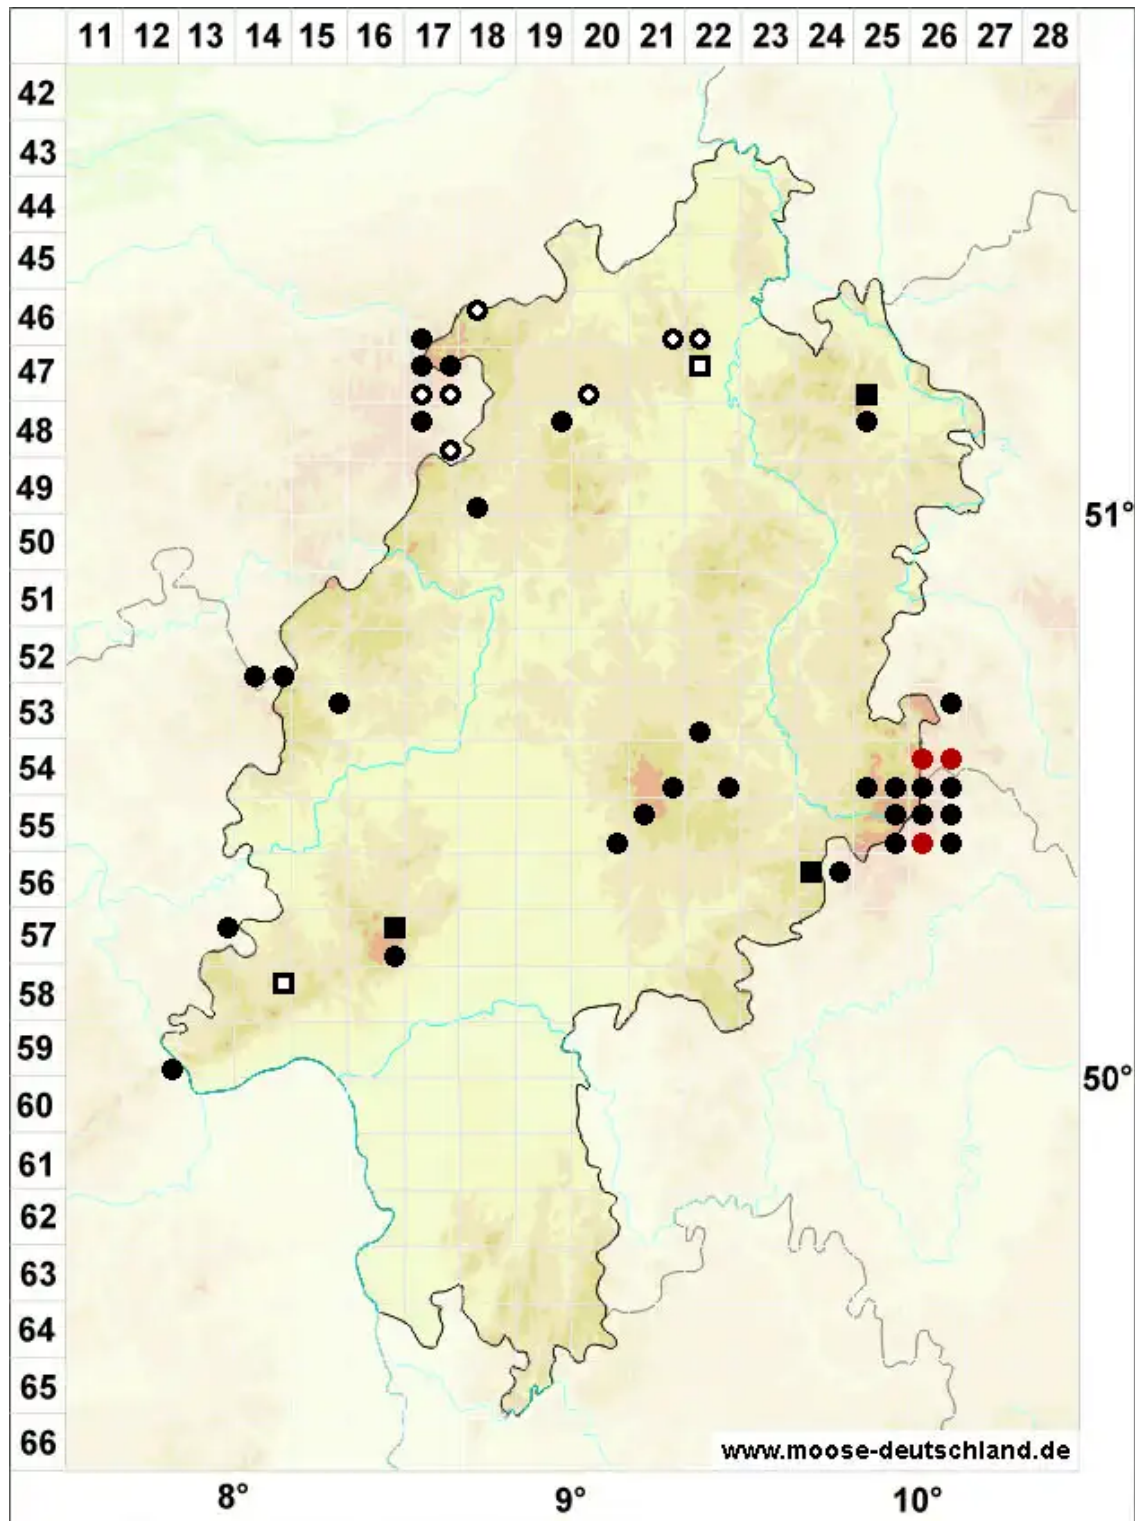

# Porella cordaeana (Huebener) Moore

Bach-Kahlfruchtmoos, Cordas Kahlfruchtmoos

Legende:

- Symbole:**
- Ausgefülltes Symbol:  
Zeitraum von 1980 bis heute (Aktuelle Angabe)
  - Leeres Symbol:  
Zeitraum vor 1980 (Altangabe)
  - Quadrat: Herbarbeleg